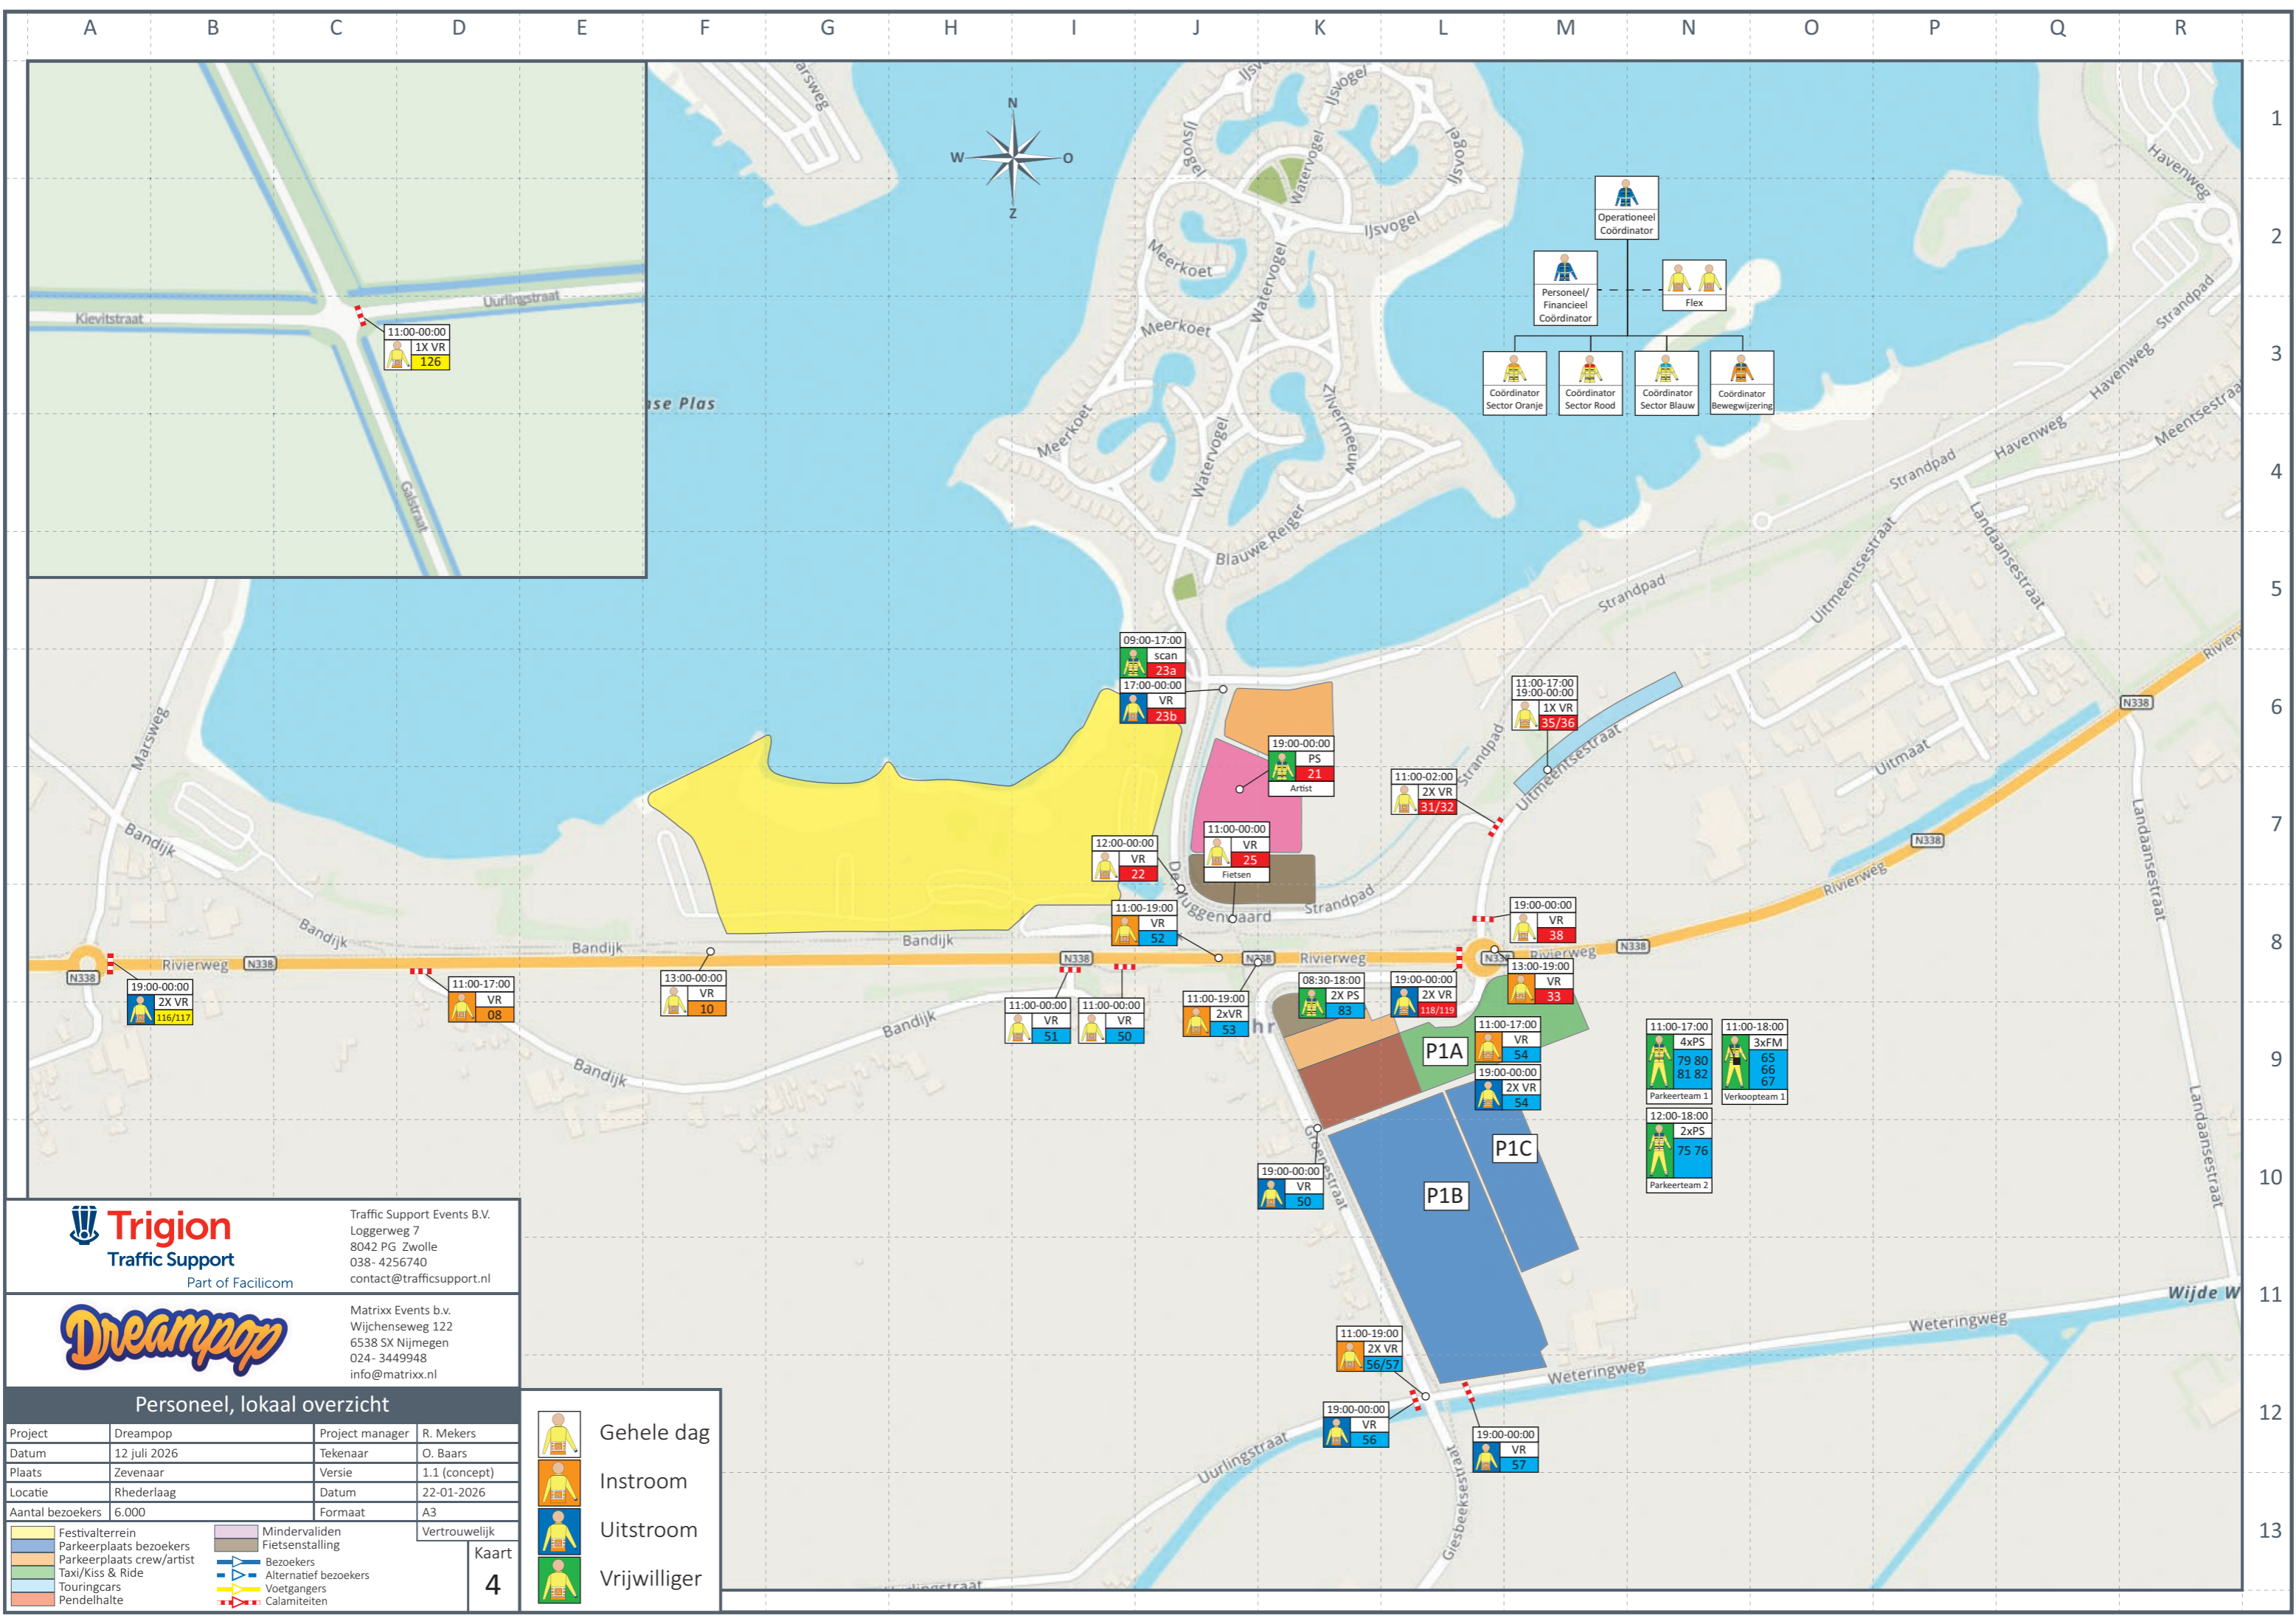

Trigion
Traffic Support
Part of Facilicom

Traffic Support Events B.V.
Loggerweg 7
8042 PG Zwolle
038- 4256740
contact@trafficsupport.nl

Dreampop

Matrixx Events b.v.
Wijchenseweg 122
6538 SX Nijmegen
024- 3449948
info@matrixx.nl

Personeel, lokaal overzicht

Project	Dreampop	Project manager	R. Mekers
Datum	12 juli 2026	Tekenaar	O. Baars
Plaats	Zevenaar	Versie	1.1 (concept)
Locatie	Rhederlaag	Datum	22-01-2026
Aantal bezoekers	6.000	Formaat	A3
		Vertrouwelijk	

Kaart 4

	Festivalterrein		Mindervaliden
	Parkeerplaats bezoekers		Fietsenstalling
	Parkeerplaats crew/artist		Bezoekers
	Taxi/Kiss & Ride		Alternatief bezoekers
	Touringcars		Voetgangers
	Pendelhalte		Calamiteiten

- Gehele dag
- Instream
- Uitstroom
- Vrijwilliger