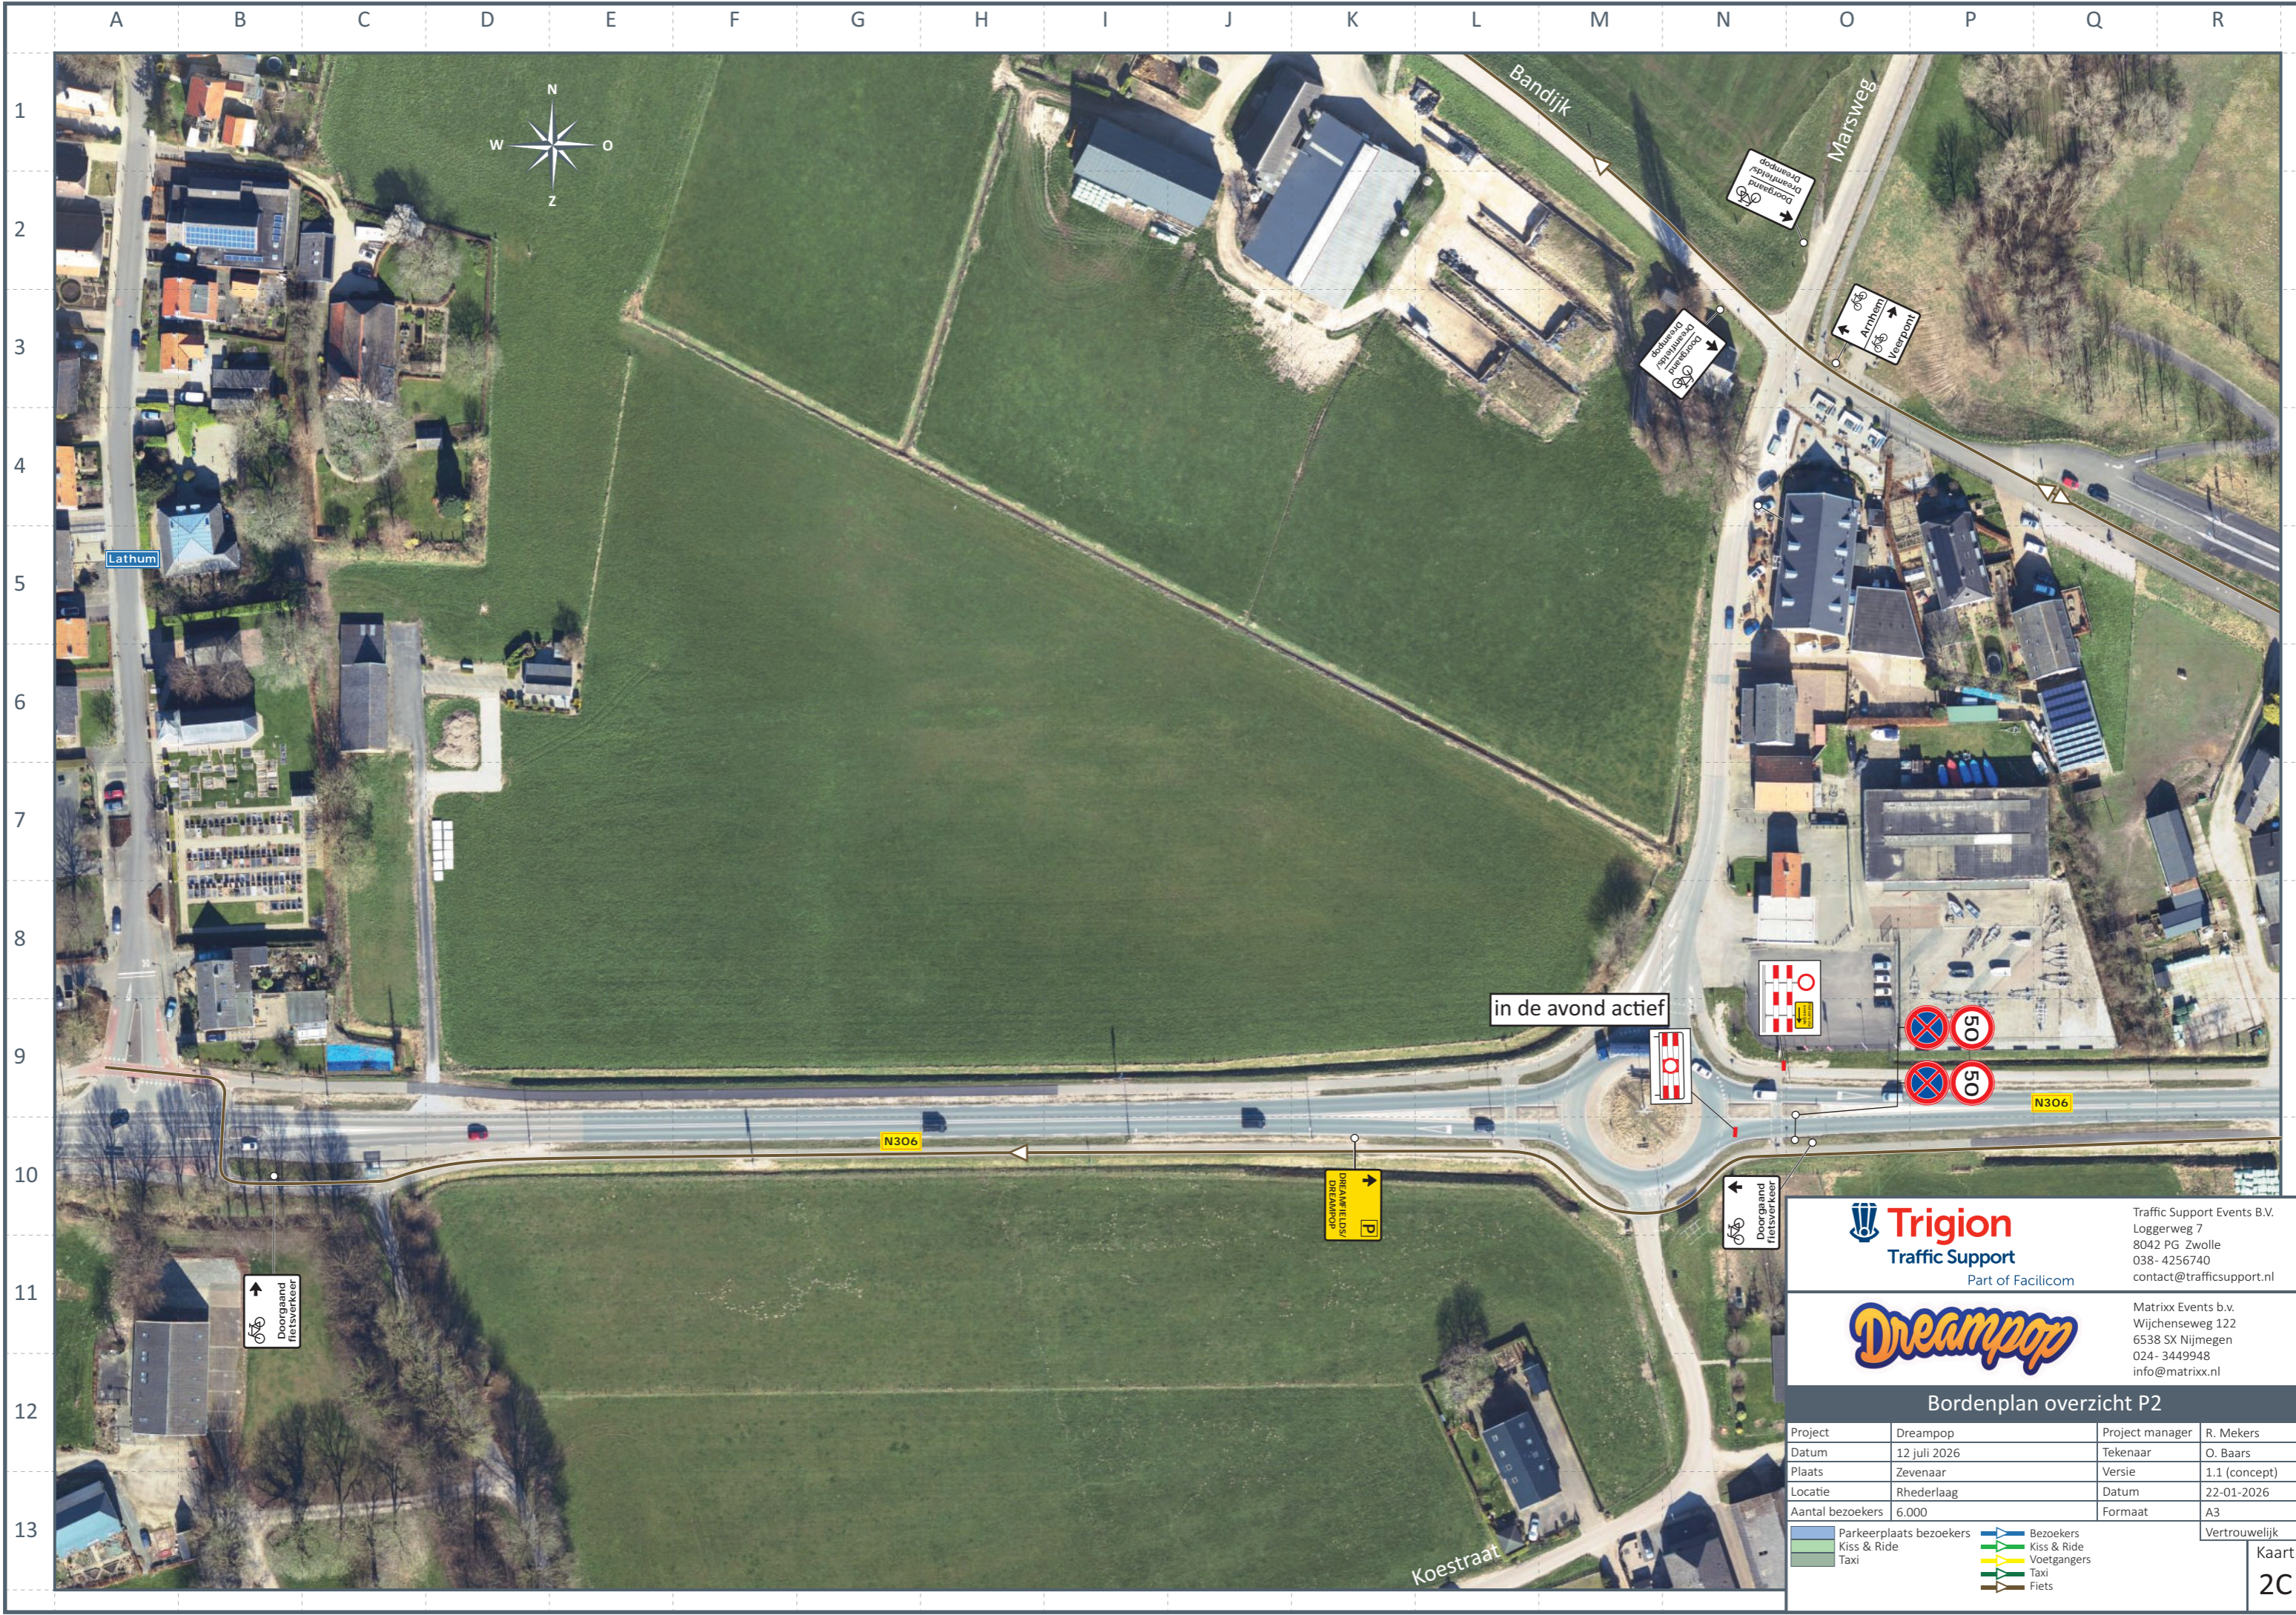

Trigion
Traffic Support
Part of Facicom

Traffic Support Events B.V.
Loggerweg 7
8042 PG Zwolle
038- 4256740
contact@trafficsupport.nl

Dreampop

Matrixx Events b.v.
Wijchenseweg 122
6538 SX Nijmegen
024- 3449948
info@matrixx.nl

Bordenplan overzicht P2

Project	Dreampop	Project manager	R. Mekers
Datum	12 juli 2026	Tekenaar	O. Baars
Plaats	Zevenaar	Versie	1.1 (concept)
Locatie	Rhederlaag	Datum	22-01-2026
Aantal bezoekers	6.000	Formaat	A3

Vertrouwelijk

Kaart
2C

- ▬ Parkeerplaats bezoekers
- ▬ Kiss & Ride
- ▬ Taxi
- ▬ Bezoekers
- ▬ Kiss & Ride
- ▬ Voetgangers
- ▬ Taxi
- ▬ Fiets