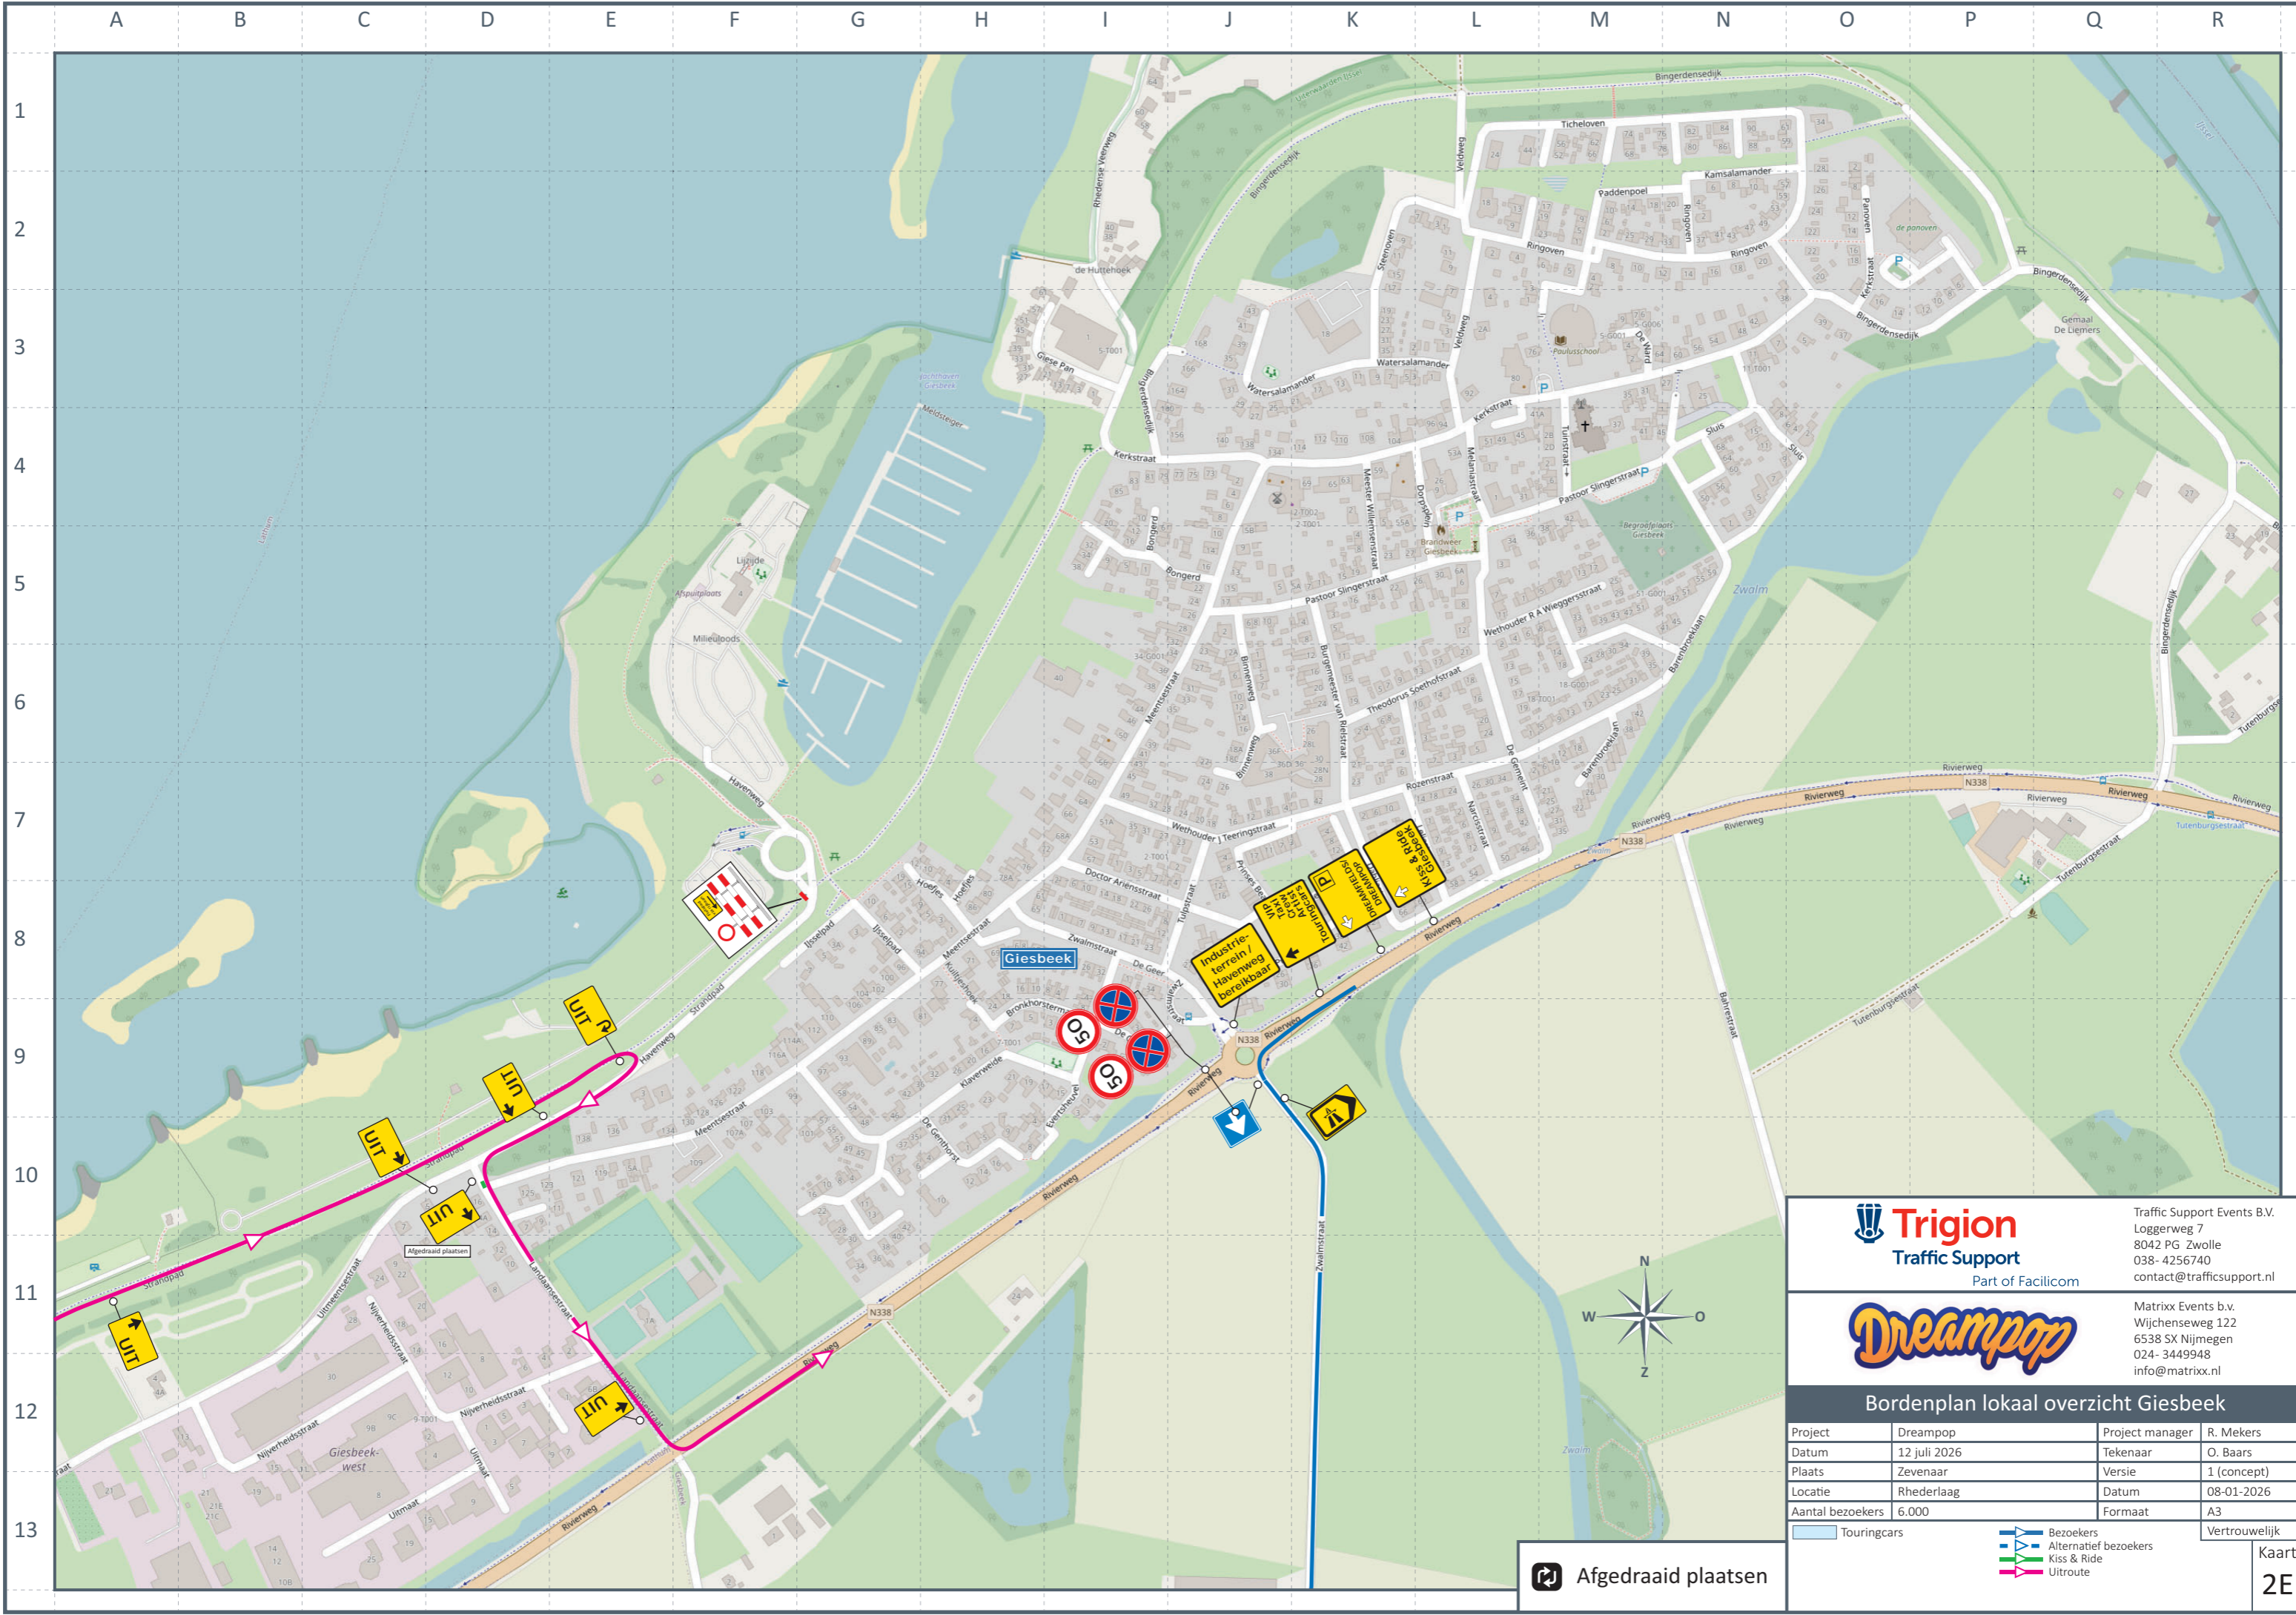

Trigion
Traffic Support
Part of Facicom

Traffic Support Events B.V.
Loggerweg 7
8042 PG Zwolle
038- 4256740
contact@trafficsupport.nl

Dreampop

Matrixx Events b.v.
Wijchenseweg 122
6538 SX Nijmegen
024- 3449948
info@matrixx.nl

Bordenplan lokaal overzicht Giesbeek

Project	Dreampop	Project manager	R. Mekers
Datum	12 juli 2026	Tekenaar	O. Baars
Plaats	Zevenaar	Versie	1 (concept)
Locatie	Rhederlaag	Datum	08-01-2026
Aantal bezoekers	6.000	Formaat	A3

— Touringcars
— Bezoekers
— Alternatief bezoekers
— Kiss & Ride
— Ultraroute

Afgedraaid plaatsen

Vertrouwelijk

Kaart
2E