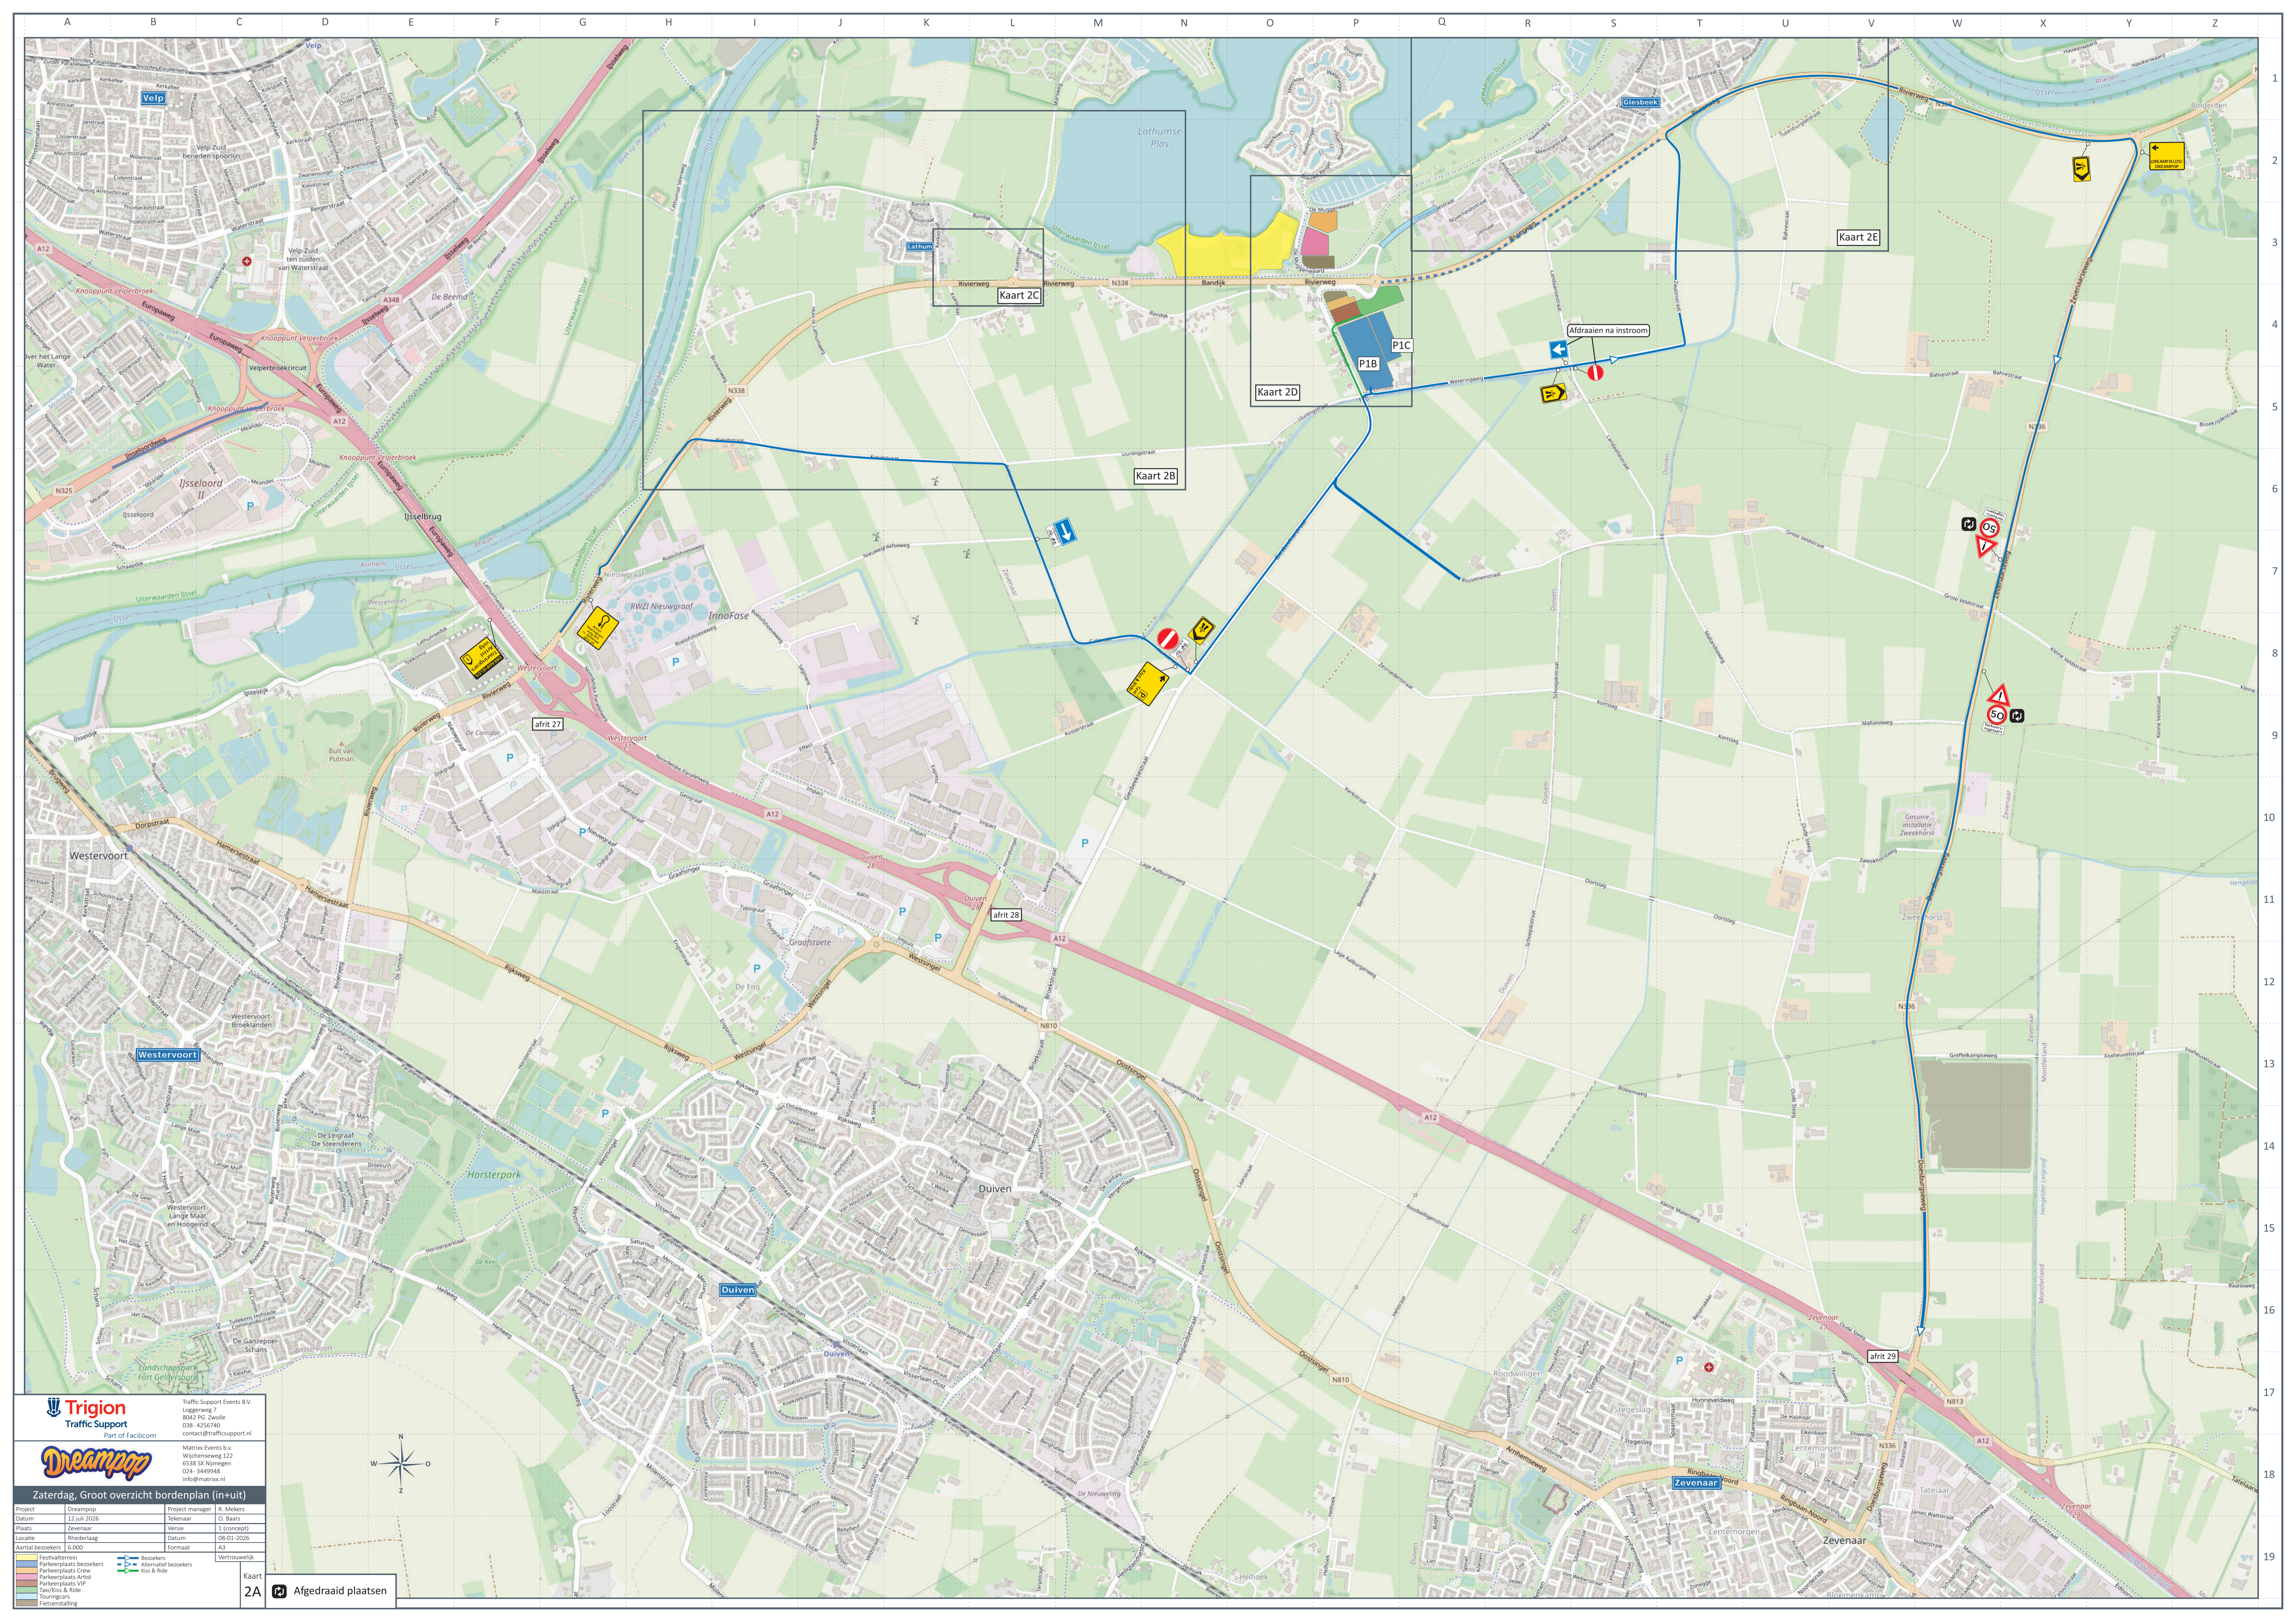

Trigion
Traffic Support
Part of Facilcom

Dreampop
Matrix Events b.v.
Wichensweg 122
6538 SX Nijmegen
034-3449948
info@matrix.nl

Zaterdag, Groot overzicht bordenplan (in+uit)

Project	Dreampop	Project manager	R. Meekers
Datum	12 juli 2026	Tekenaar	O. Baars
Plaats	Zevenaar	Versie	1 (concept)
Locatie	in+uit	Datum	08-01-2026
Aantal bezoekers	6.000	Formaat	A3

■ Festivalterrein
■ Parkeerplaats bezoekers
■ Parkeerplaats Crisis
■ Parkeerplaats Artist
■ Parkeerplaats VIP
■ Taxi/Kiss & Ride
■ Toegang
■ Fietstenting

■ Bezoekers
■ Alternatief bezoekers
■ Kiss & Ride

Kaart 2A **Afgedraaid plaatsen**