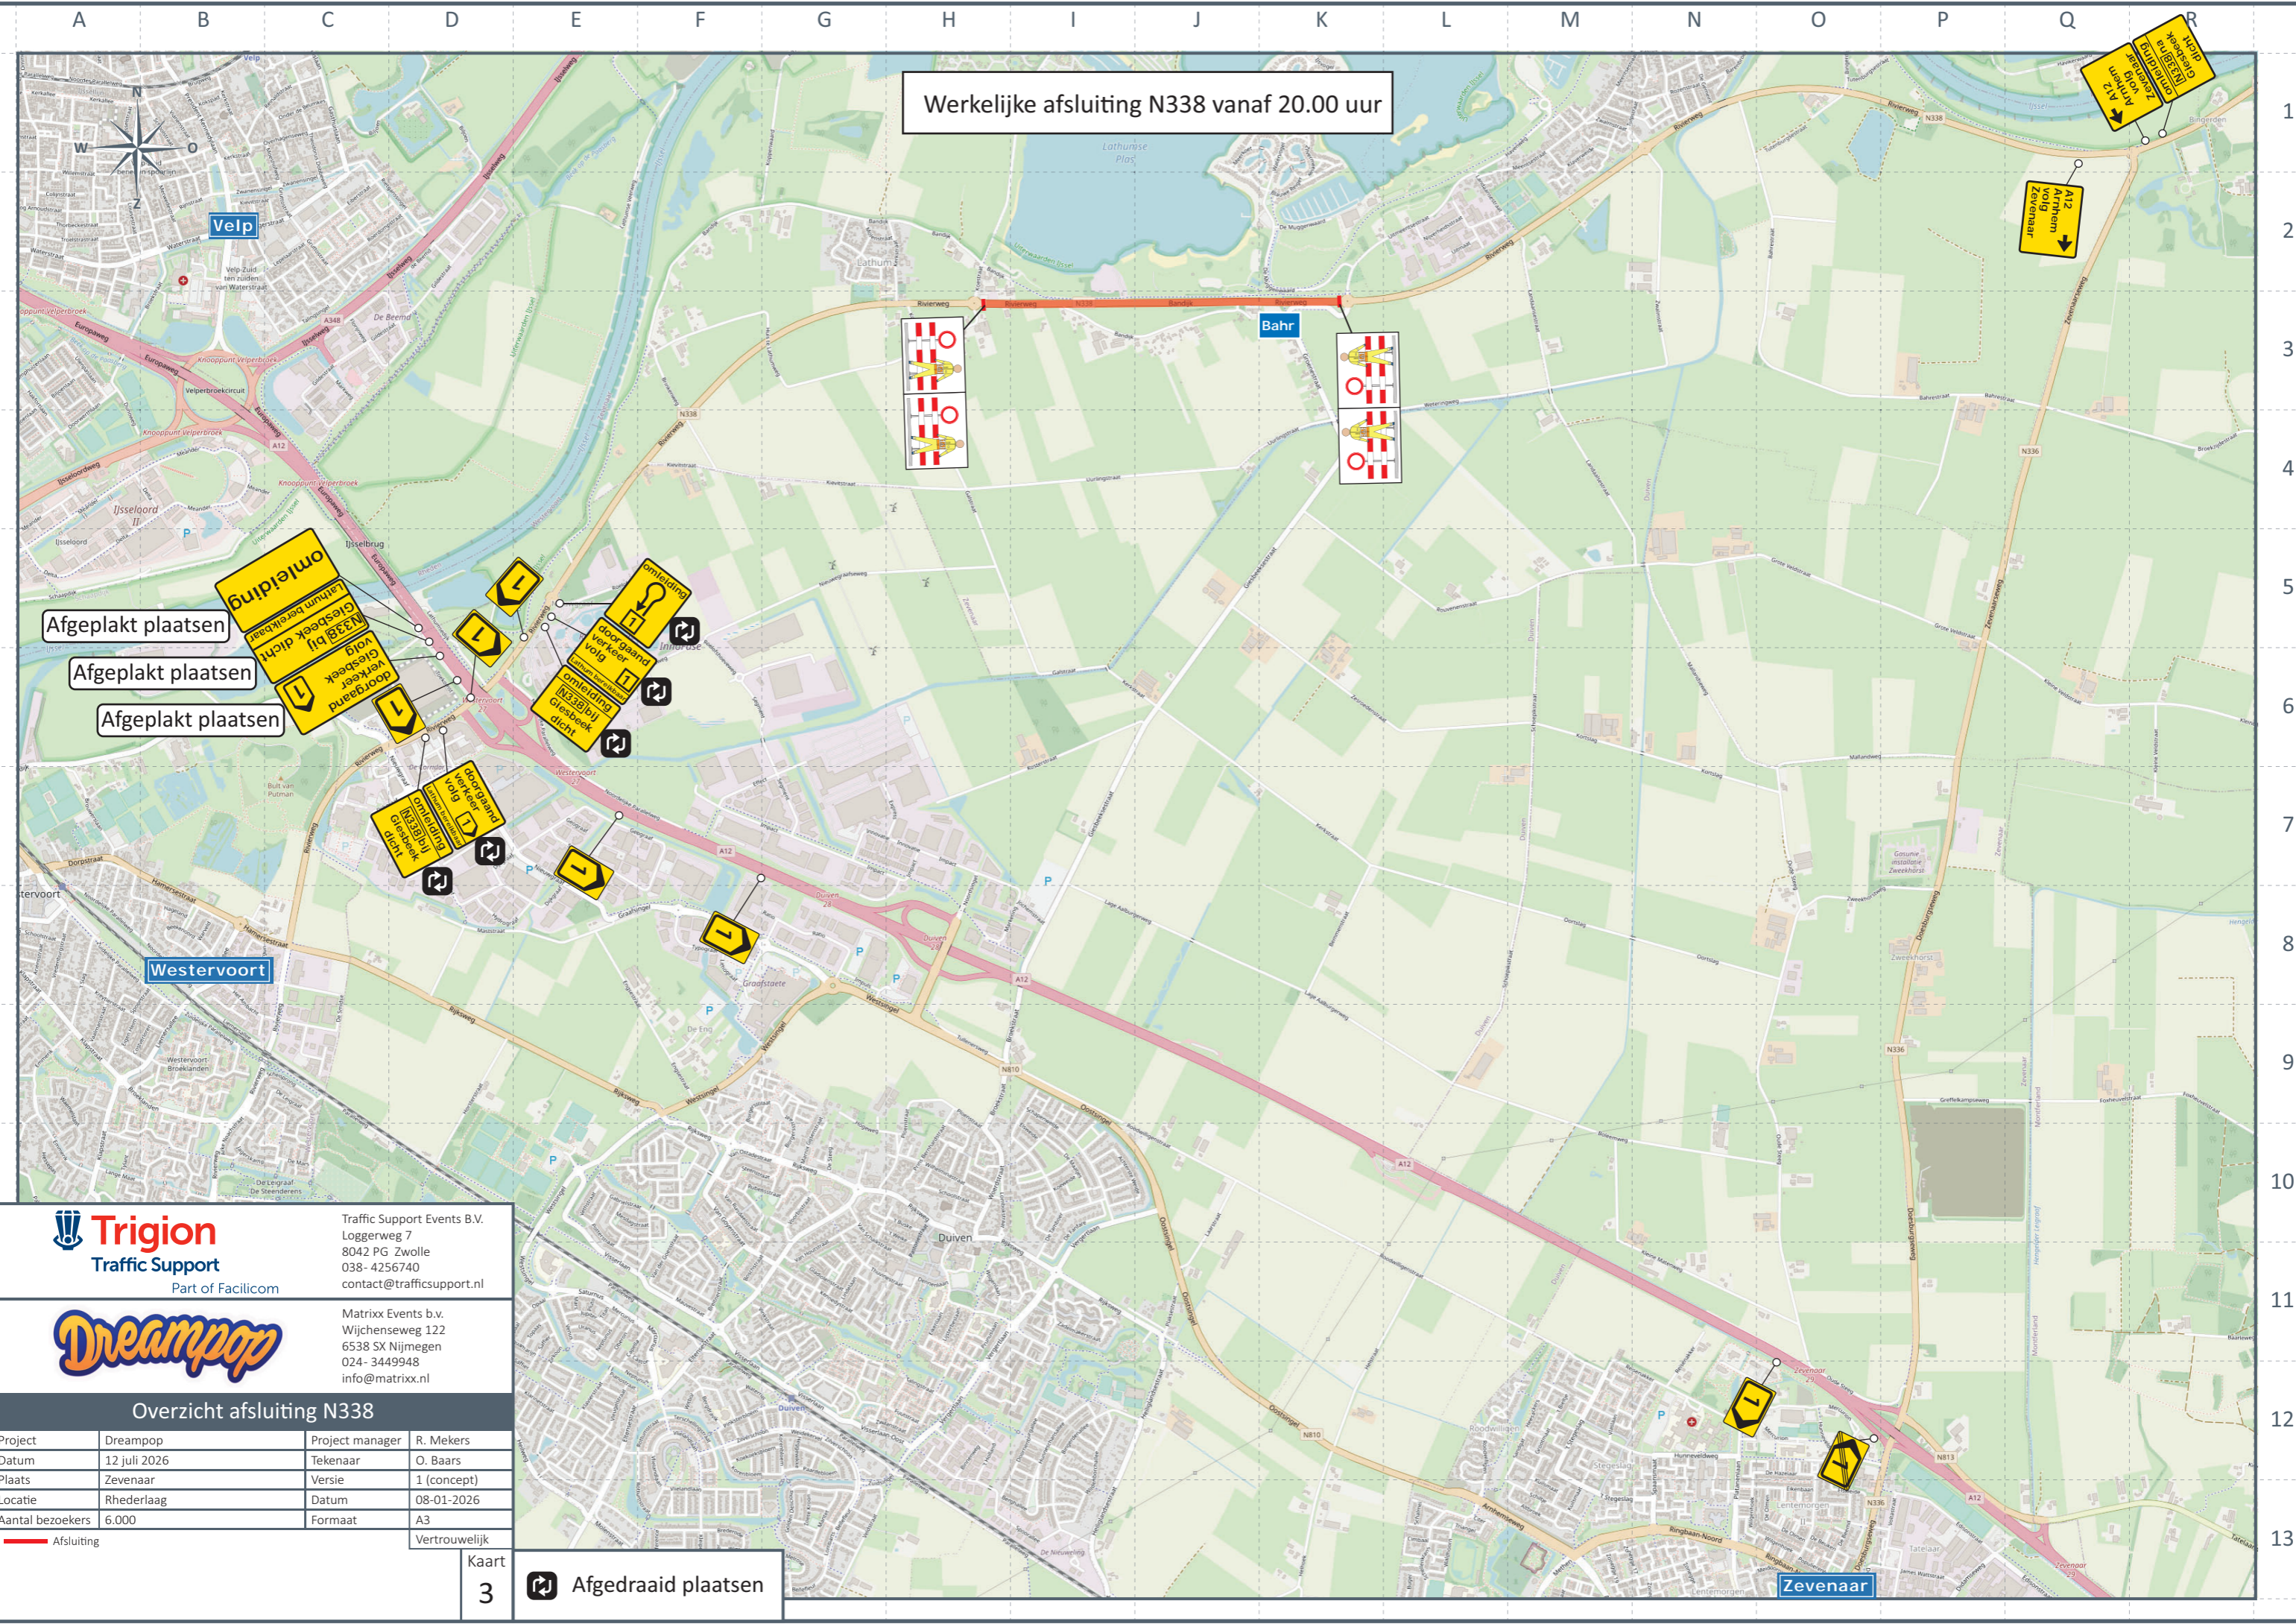

Parkeerplaats bezoekers
Parkeerplaats Crew
Parkeerplaats Artist
Parkeerplaats VIP
Taxi/Kiss & Ride
Tovingscars
Fietsenstalling

Kaart
2D
Afgedraaid plaatsen

Trigion
Traffic Support
Part of Facicom

Traffic Support Events B.V.
Loggerweg 7
8042 PG Zwolle
038- 4256740
contact@trafficsupport.nl

Dreampop

Matrixx Events b.v.
Wijchenseweg 122
6538 SX Nijmegen
024- 3449948
info@matrixx.nl

Bordenplan lokaal overzicht Giesbeek

Project	Dreampop	Project manager	R. Mekers
Datum	12 juli 2026	Tekenaar	O. Baars
Plaats	Zevenaar	Versie	1 (concept)
Locatie	Rhederlaag	Datum	08-01-2026
Aantal bezoekers	6.000	Formaat	A3

— Touringcars
— Bezoekers
— Alternatief bezoekers
— Kiss & Ride
— Ultraroute

Afgedraaid plaatsen

Vertrouwelijk

Kaart
2E

Werkelijke afsluiting N338 vanaf 20.00 uur

Afgeplakt plaatsen
 Afgeplakt plaatsen
 Afgeplakt plaatsen

omleiding
 N338 bij
 Giesbeek dicht
 doorgaand
 volg
 Giesbeek
 dicht
 doorgaand
 volg
 Giesbeek
 dicht
 omleiding
 N338 bij
 Giesbeek
 dicht
 doorgaand
 volg
 Giesbeek
 dicht
 omleiding
 N338 bij
 Giesbeek
 dicht
 doorgaand
 volg
 Giesbeek
 dicht