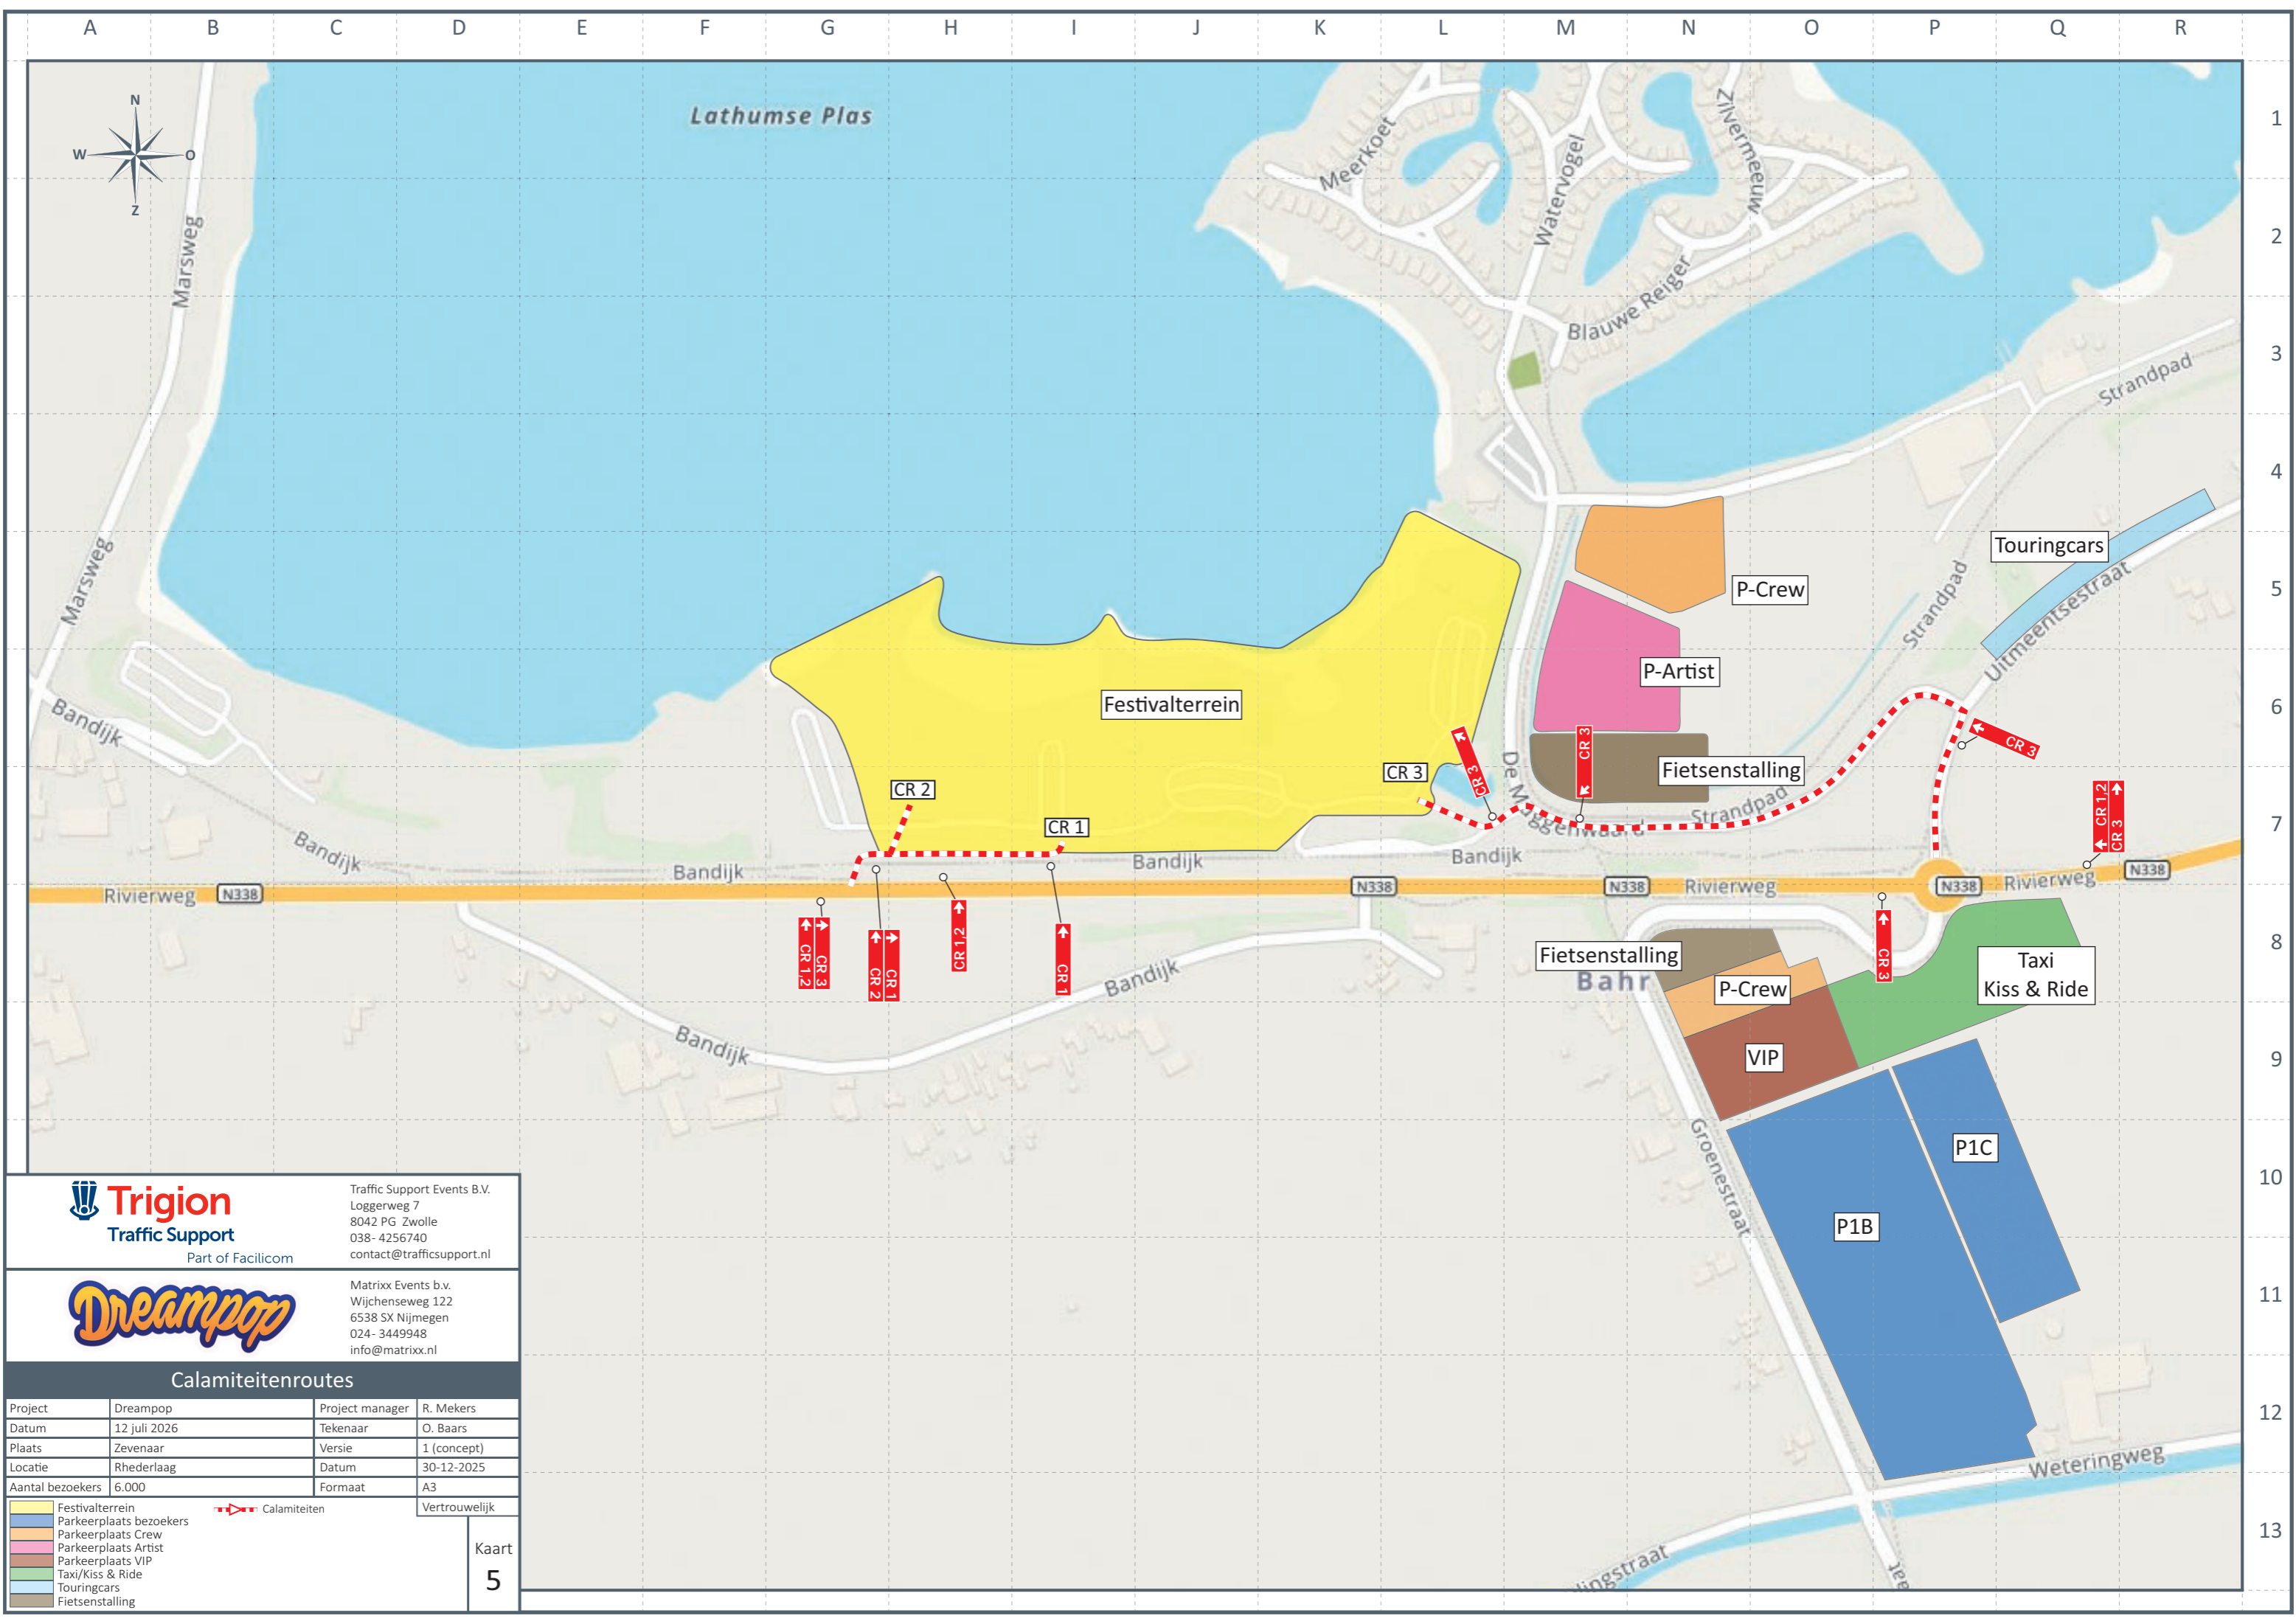

Trigion
Traffic Support
Part of Facilicom

Traffic Support Events B.V.
Loggerweg 7
8042 PG Zwolle
038- 4256740
contact@trafficsupport.nl

Dreampop

Matrixx Events b.v.
Wijchenseweg 122
6538 SX Nijmegen
024- 3449948
info@matrixx.nl

Calamiteitenroutes

Project	Dreampop	Project manager	R. Mekers
Datum	12 juli 2026	Tekenaar	O. Baars
Plaats	Zevenaar	Versie	1 (concept)
Locatie	Rhederlaag	Datum	30-12-2025
Aantal bezoekers	6.000	Formaat	A3

Festivalterrein	Calamiteiten
Parkeerplaats bezoekers	
Parkeerplaats Crew	
Parkeerplaats Artist	
Parkeerplaats VIP	
Taxi/Kiss & Ride	
Touringcars	
Fietsenstalling	

Kaart
5

Vertrouwelijk