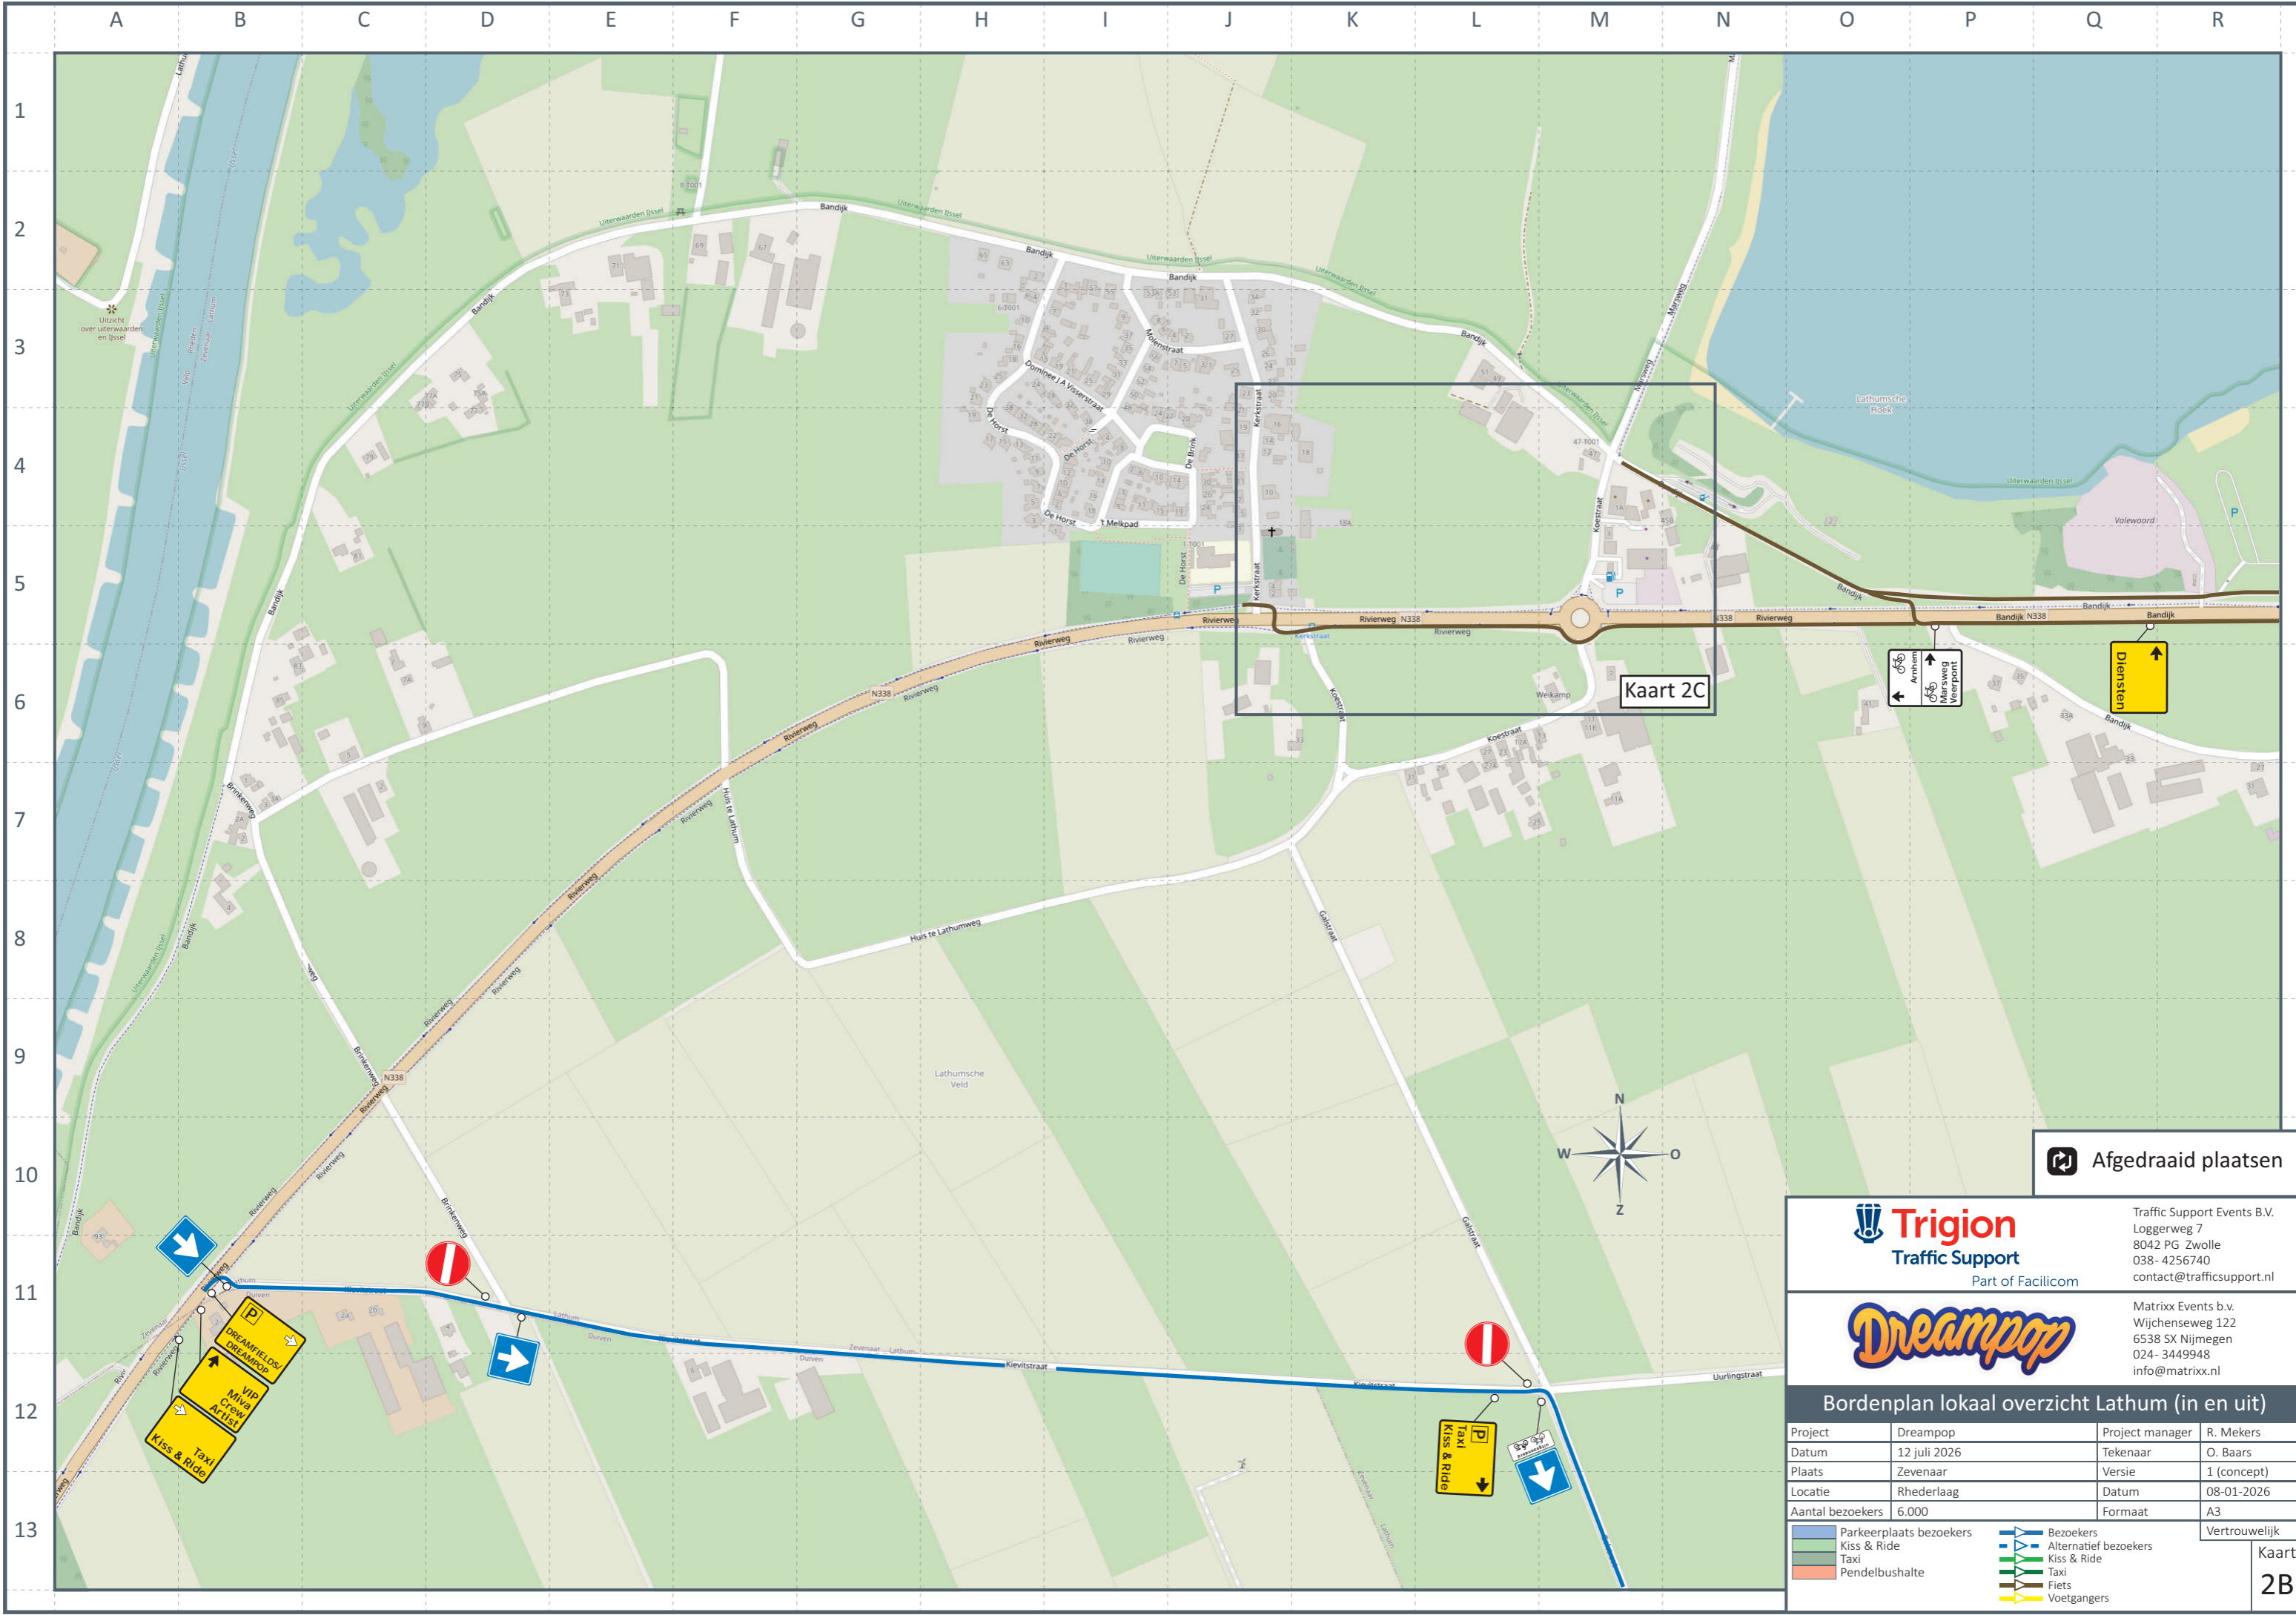

Afgedraaid plaatsen

Trigion
Traffic Support
Part of Facicom

Traffic Support Events B.V.
Loggerweg 7
8042 PG Zwolle
038- 4256740
contact@trafficsupport.nl

Matrixx Events b.v.
Wijchenseweg 122
6538 SX Nijmegen
024- 3449948
info@matrixx.nl

Bordenplan lokaal overzicht Lathum (in en uit)

Project	Dreampop	Project manager	R. Mekers
Datum	12 juli 2026	Tekenaar	O. Baars
Plaats	Zevenaar	Versie	1 (concept)
Locatie	Rhederlaag	Datum	08-01-2026
Aantal bezoekers	6.000	Formaat	A3

Parkeerplaats bezoekers	Bezoekers
Kiss & Ride	Alternatief bezoekers
Pendelbushalte	Kiss & Ride
	Taxi
	Fiets
	Voetgangers