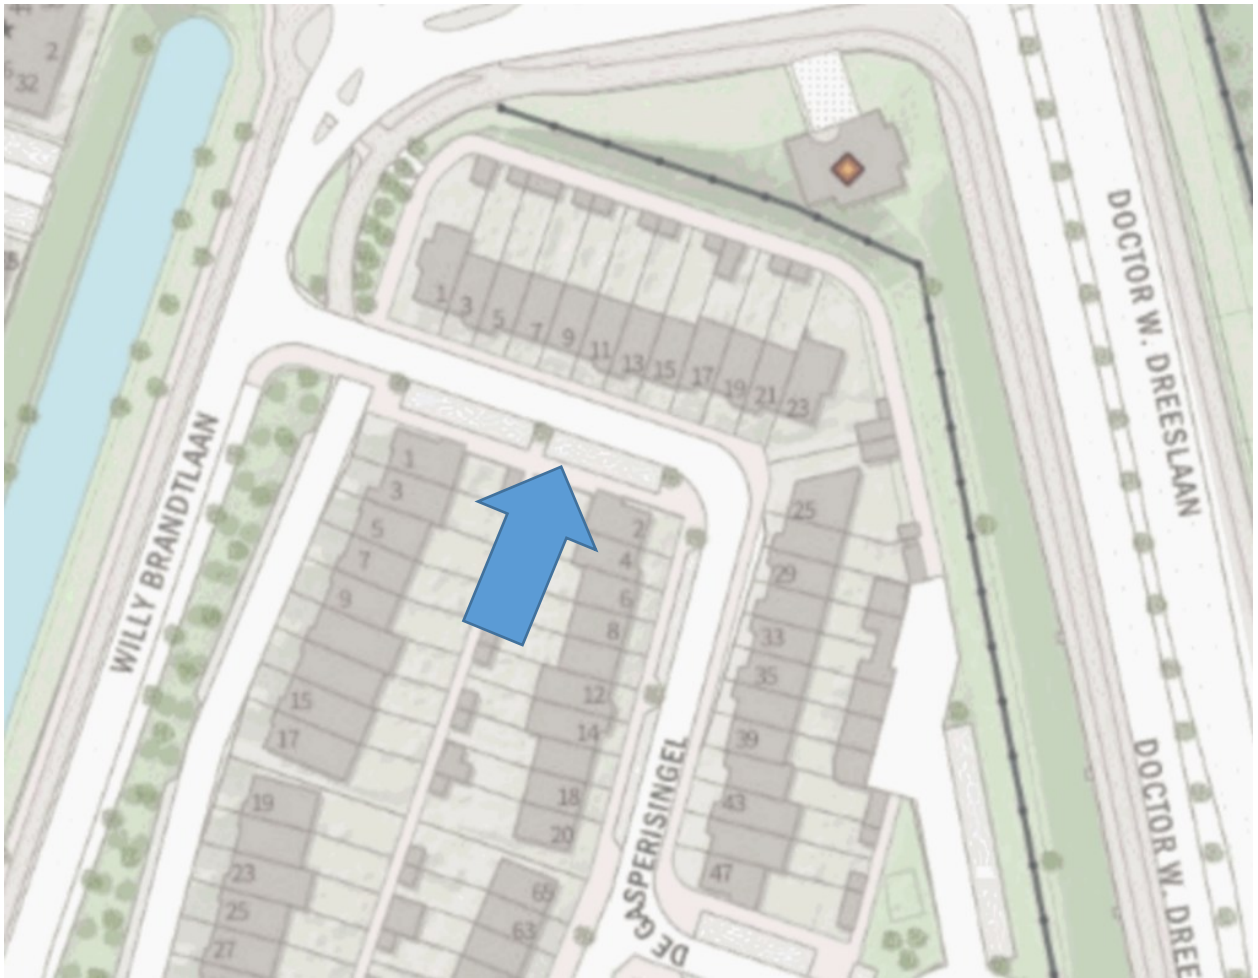

Bijlage: locatie laadpaal Lagewoud, Ede

De laadpaal (met 2 aansluitingen) wordt geplaatst ter plaatse van de blauwe pijl.

Bijlage: locatie laadpaal Pieter de Hooghstraat, Ede

De laadpaal (met 2 aansluitingen) wordt geplaatst ter plaatse van de blauwe pijl.

Bijlage: locatie laadpaal Valkestein, Ede

De laadpaal (met 2 aansluitingen) wordt geplaatst ter plaatse van de blauwe pijl.

Bijlage: locatie laadpaal De Gasperisingel, Ede

De laadpaal (met 2 aansluitingen) wordt geplaatst ter plaatse van de blauwe pijl.

Bijlage: locatie laadpaal Ganzerik, Bennekom

De laadpaal (met 2 aansluitingen) wordt geplaatst ter plaatse van de blauwe pijl.

Bijlage: locatie laadpaal Gerendal, Ede

De laadpaal (met 2 aansluitingen) wordt geplaatst ter plaatse van de blauwe pijl.