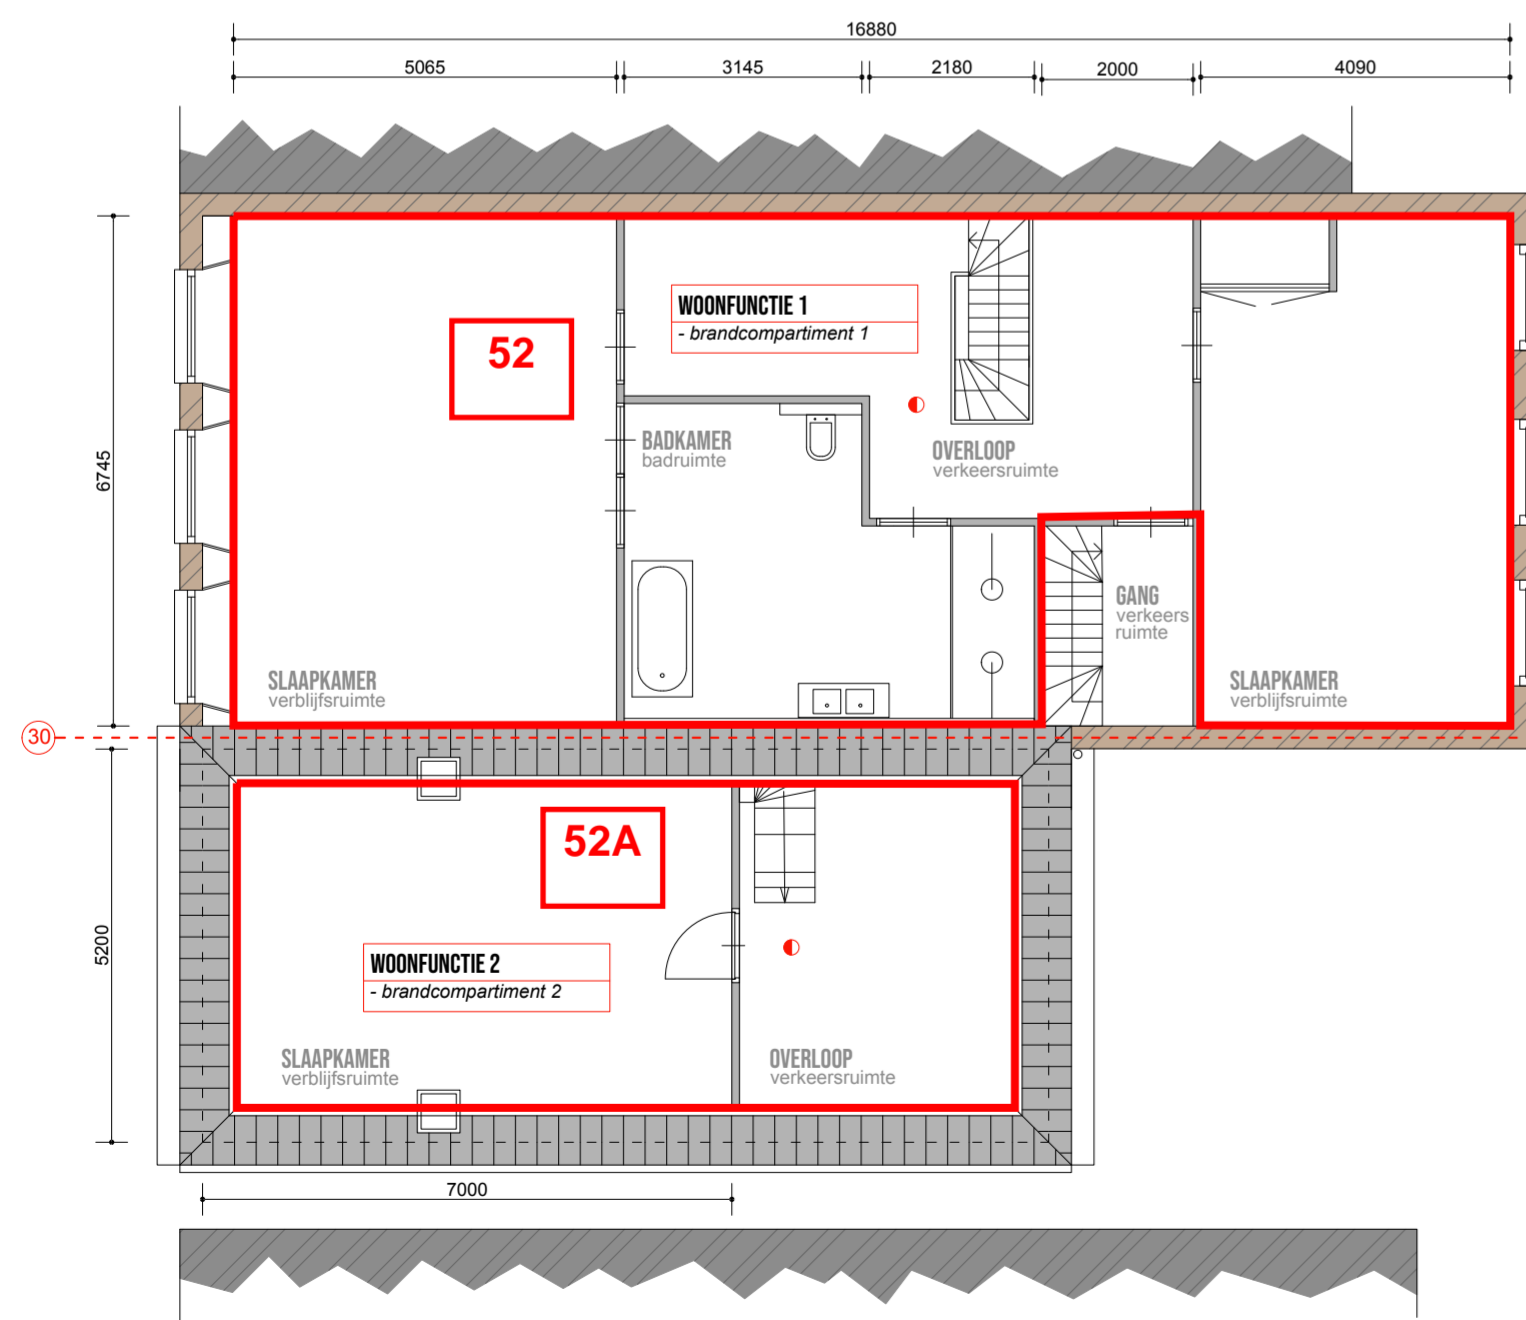

BEGANE GROND
NIEUWE SITUATIE

EERSTE VERDIEPING
NIEUWE SITUATIE

TWEDE VERDIEPING
NIEUWE SITUATIE

DERDE VERDIEPING
NIEUWE SITUATIE

Assiesstraat

N

347/1-122

26-32

23

21

19

15G/1

parkeerplaats 1

parkeerplaats 2

52A

52

~~52~~

~~52A~~

~~52~~

51-51A

50-50A

49-4

55-55A

54