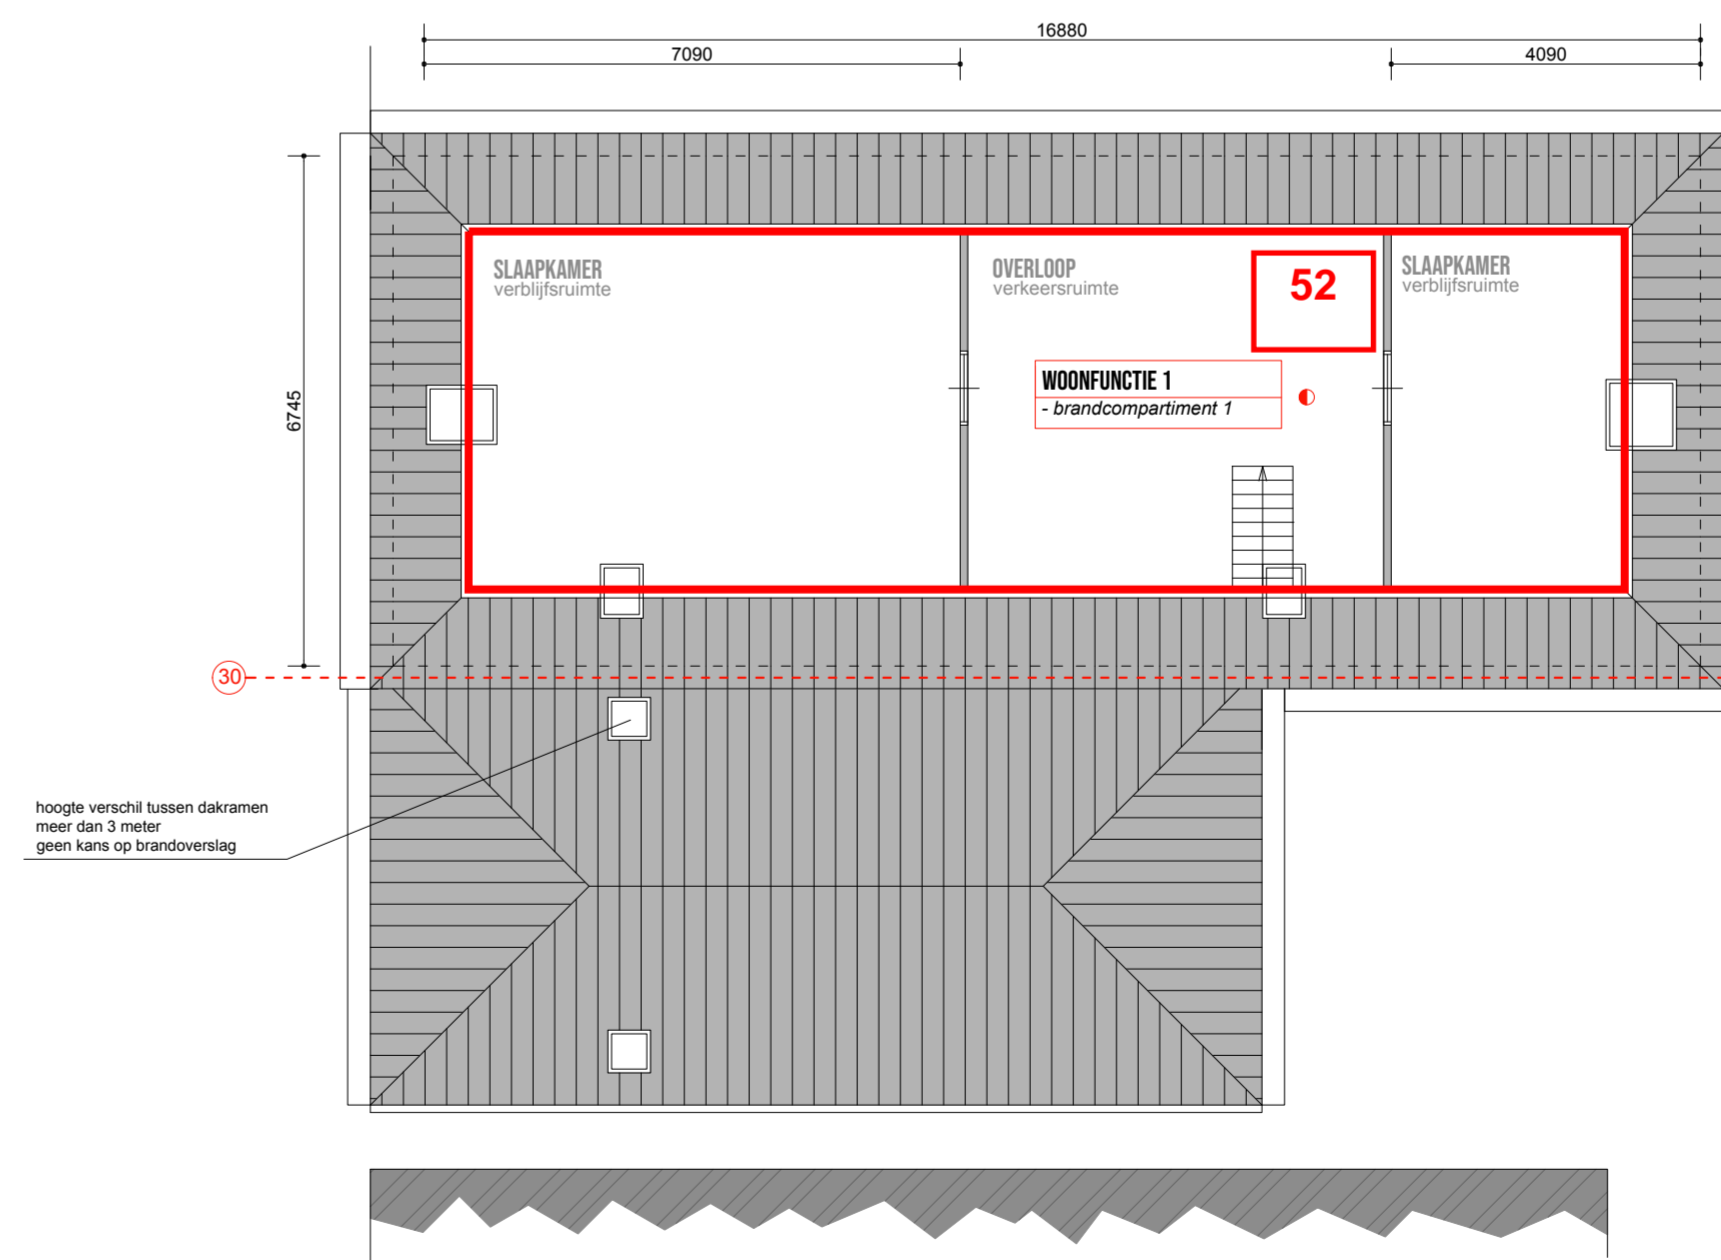

BEGANE GROND
NIEUWE SITUATIE

EERSTE VERDIEPING
NIEUWE SITUATIE

TWEDE VERDIEPING
NIEUWE SITUATIE

DERDE VERDIEPING
NIEUWE SITUATIE

Assiesstraat

N

347/1-122

26-32

23

21

19

15G/1

parkeerplaats 1

parkeerplaats 2

52A

52

~~52~~

~~52A~~

~~52~~

51-51A

50-50A

49-4

55-55A

54