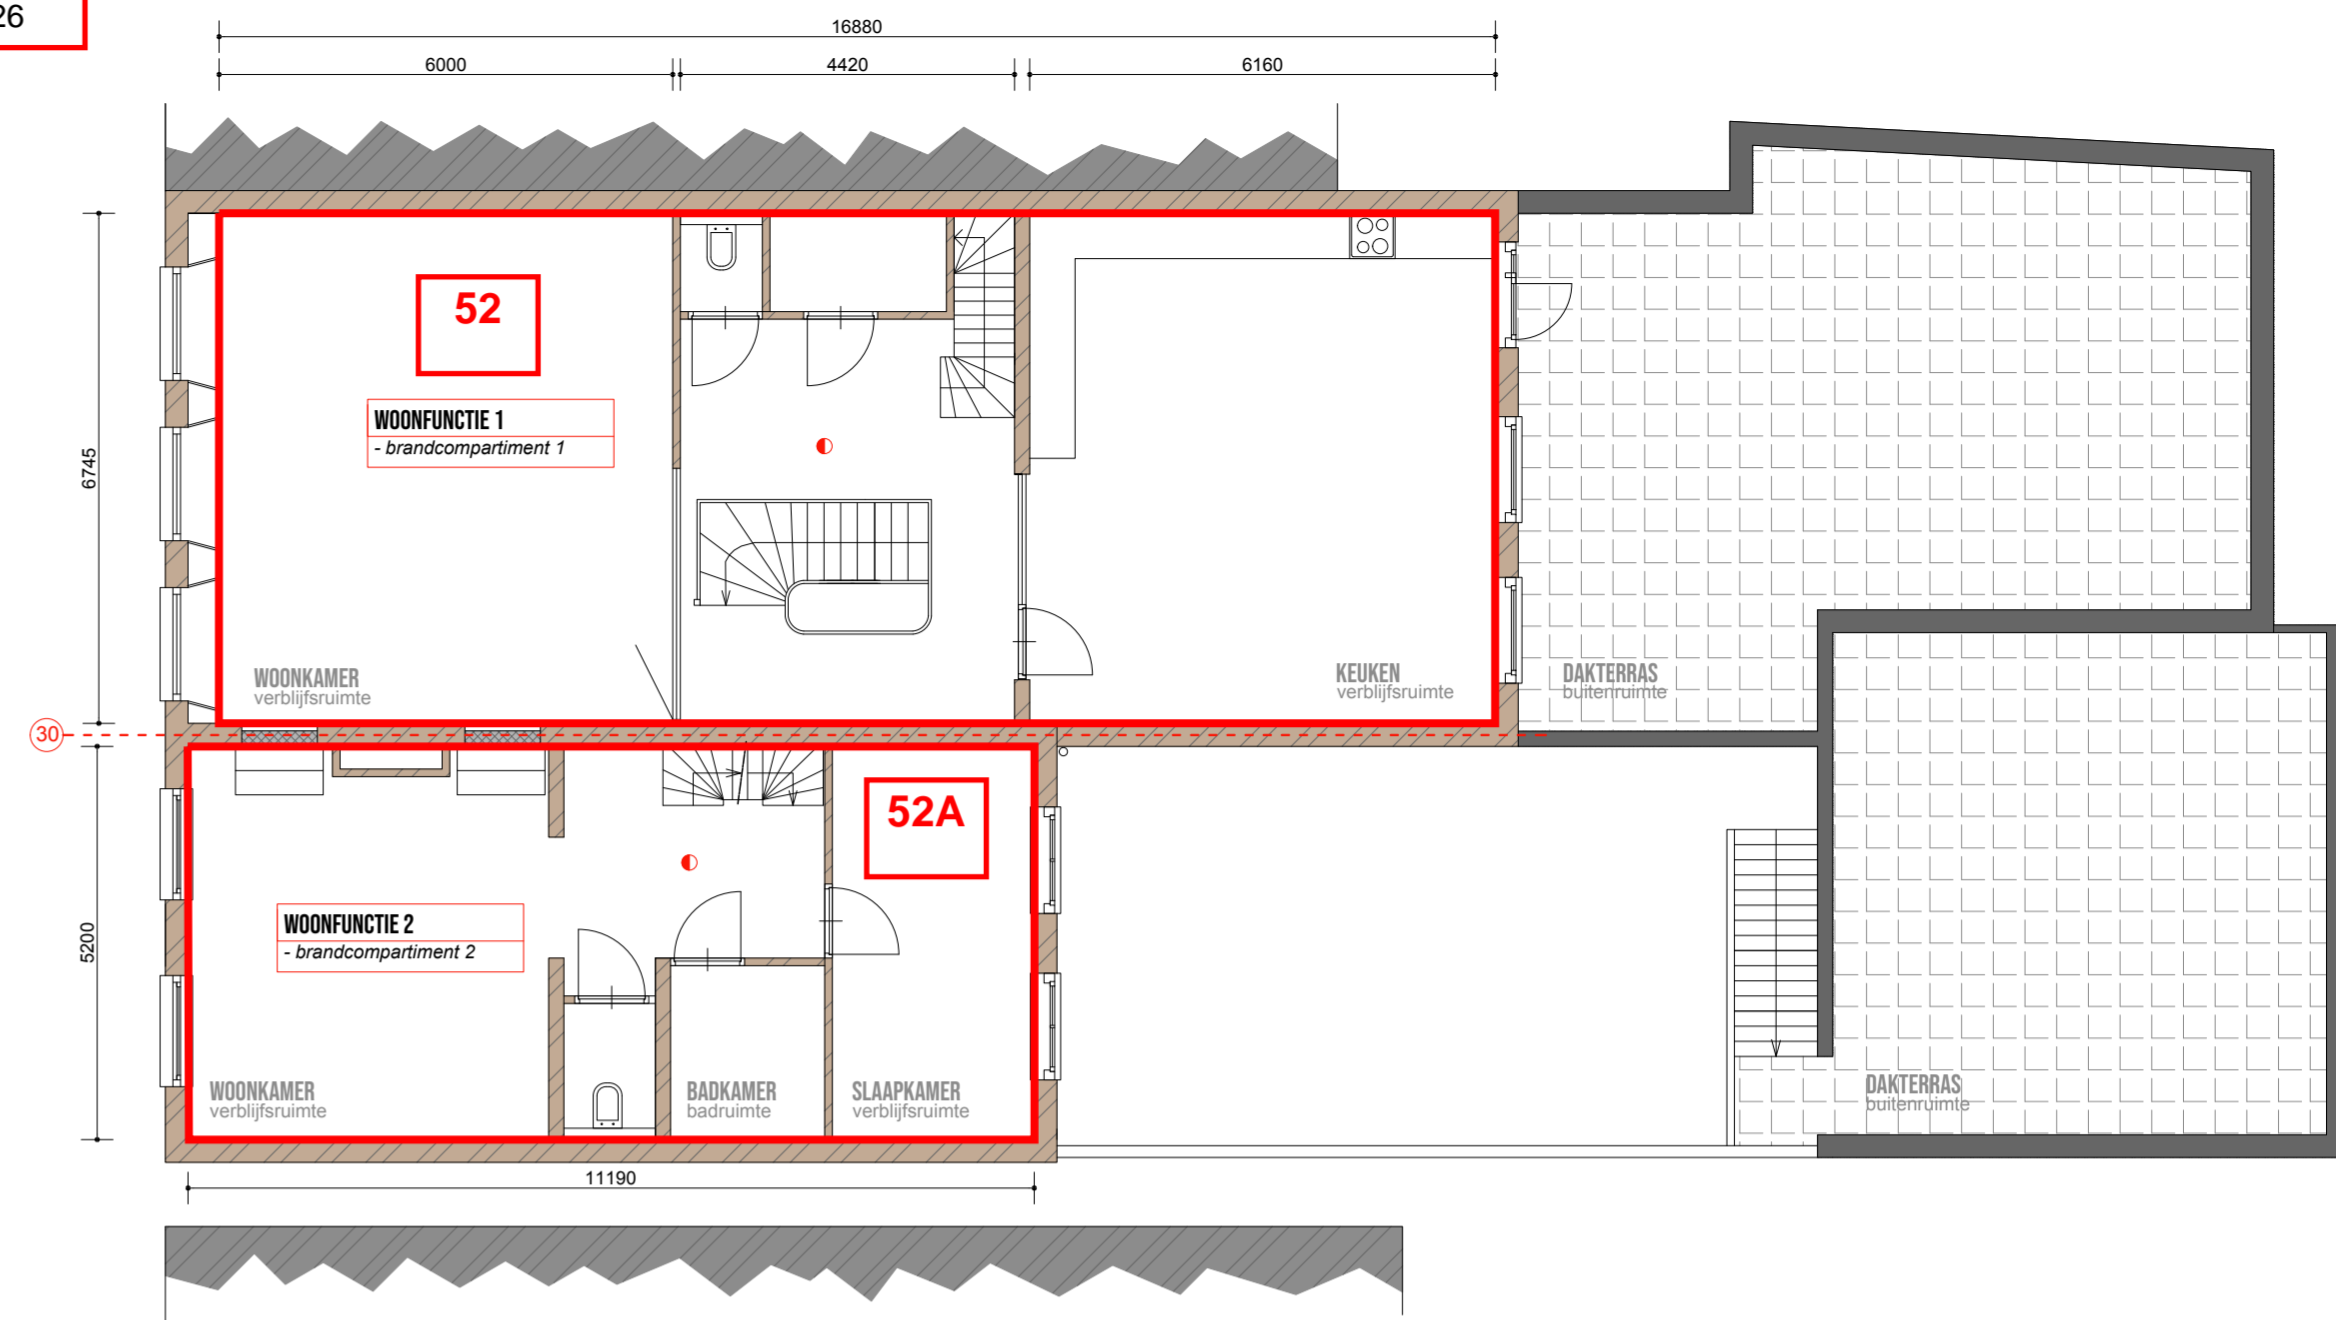

BEGANE GROND
NIEUWE SITUATIE

EERSTE VERDIEPING
NIEUWE SITUATIE

TWEDE VERDIEPING
NIEUWE SITUATIE

DERDE VERDIEPING
NIEUWE SITUATIE

Assiesstraat

N

347/1-122

26-32

23

21

19

15G/1

parkeerplaats 1

parkeerplaats 2

52A

52

~~52~~

~~52A~~

~~52~~

51-51A

50-50A

49-4

55-55A

54