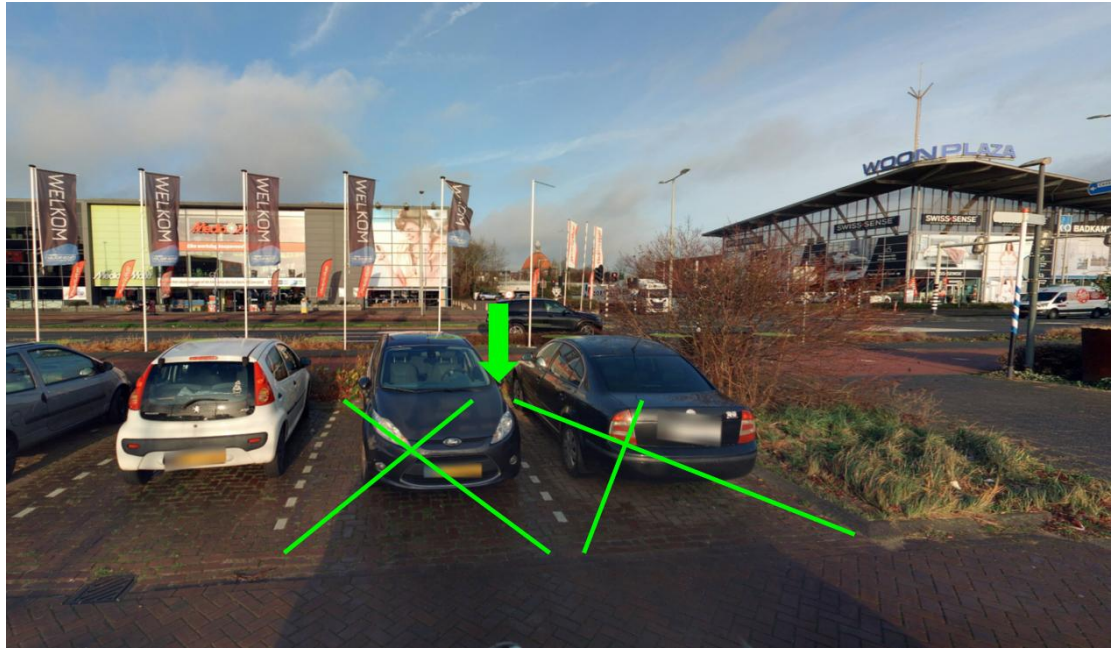

Handelskade 3, Beverwijk