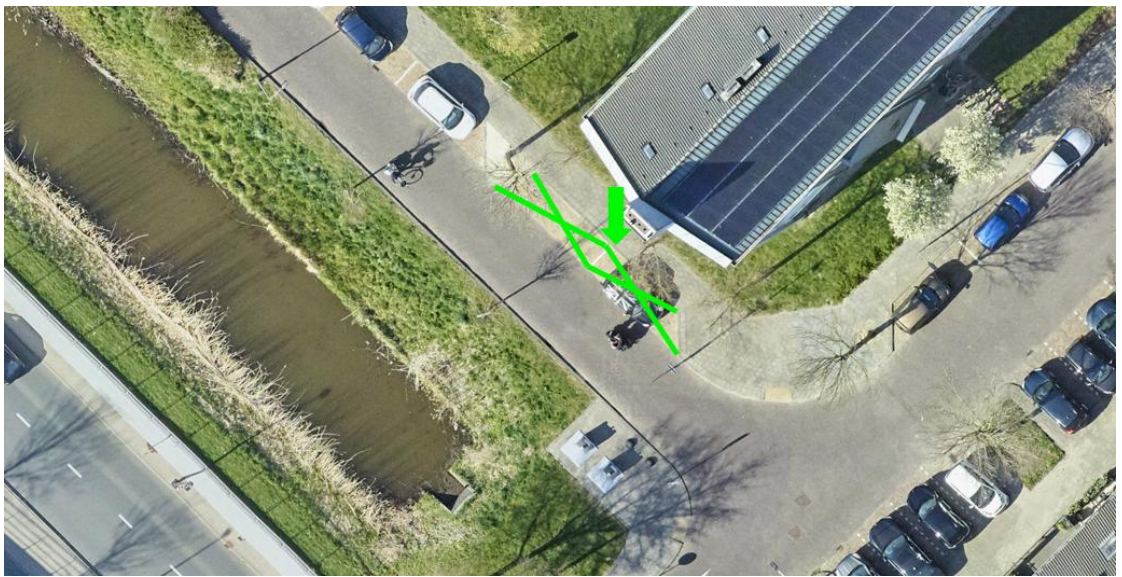

Bijlage 1

De gemeente heeft besloten om ten behoeve van het opladen van elektrische voertuigen twee parkeerplaatsen te reserveren per locatie.

De locaties:

- Adigestraat 126
- Adrichemlaan 3
- Alzettestraat 35
- Amstelstraat 1
- Arendsweg 61
- Bankenlaan 174
- Beatrix de Rijkstraat 34
- Brink 71
- Büllerlaan 123
- De Bronnen 9
- De Wieck 17
- Dellaertlaan 351
- Emmy Belinfantelaan 49
- Graaf Florislaan 78
- Graafwijkstraat 27
- Halve Maan 2
- Handelskade 3
- Hans van Kilsdonklaan 71
- Heemskerkerweg 138
- Meerstraat 110
- Merwedestraat 14
- Midgard 11
- Monnikskap 9
- Munnikenweide 62
- Prins Bernhardlaan 4
- Romerkerkweg 36
- Romerkerkweg 53A
- Schiestraat 37
- Trijntje Kemp-Haanstraat 31A
- Uiverhof 60
- Van der Hoopstraat 97
- Vuistbijn 13
- Waalstraat 123
- Westerhoutweg 3
- Westertuinen 1
- Zeecroft 13
- Zweedselaan 4

Bijlage 2

Locaties op detailniveau

Adigestraat 126, Beverwijk

Adrichemlaan 3, Beverwijk

Alzettestraat 35, Beverwijk

Amstelstraat 1, Beverwijk

Arendsweg 61, Beverwijk

Bankenlaan 174, Beverwijk

Beatrix de Rijkstraat 34, Beverwijk

Brink 71, Beverwijk

Büllerlaan 123, Beverwijk

De Bronnen 9, Beverwijk

De Wieck 17, Beverwijk

Dellaertlaan 351, Beverwijk

Emmy Belinfantelaan 49, Beverwijk

Graaf Florislaan 78, Beverwijk

Graafwijkstraat 27, Beverwijk

Halve Maan 2, Beverwijk

Handelskade 3, Beverwijk

Hans van Kilsdonklaan 71, Beverwijk

Heemskerkerweg 138, Beverwijk

Meerstraat 110, Beverwijk

Merwedestraat 14, Beverwijk

Midgard 11, Beverwijk