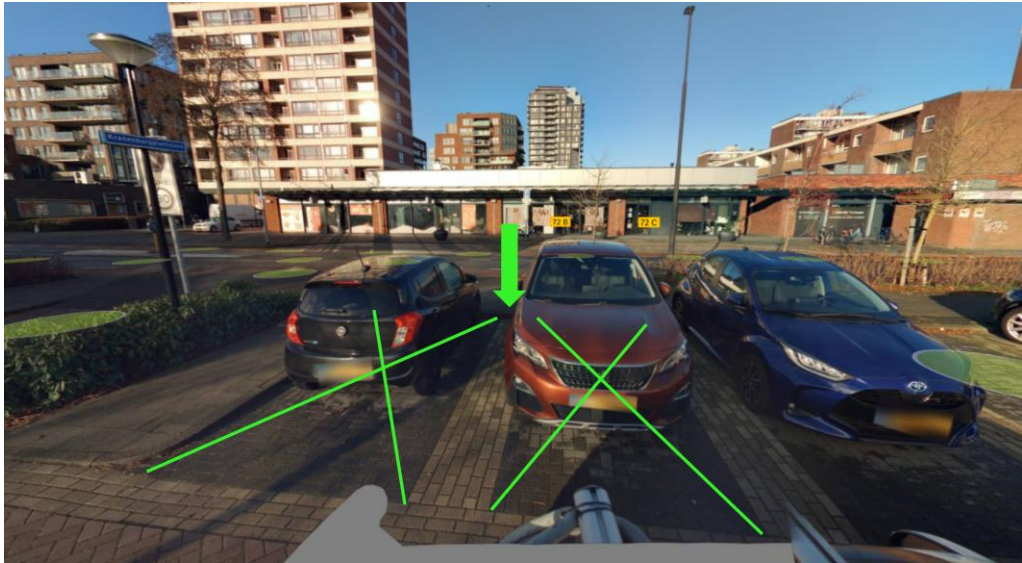

Büllerlaan 123, Beverwijk