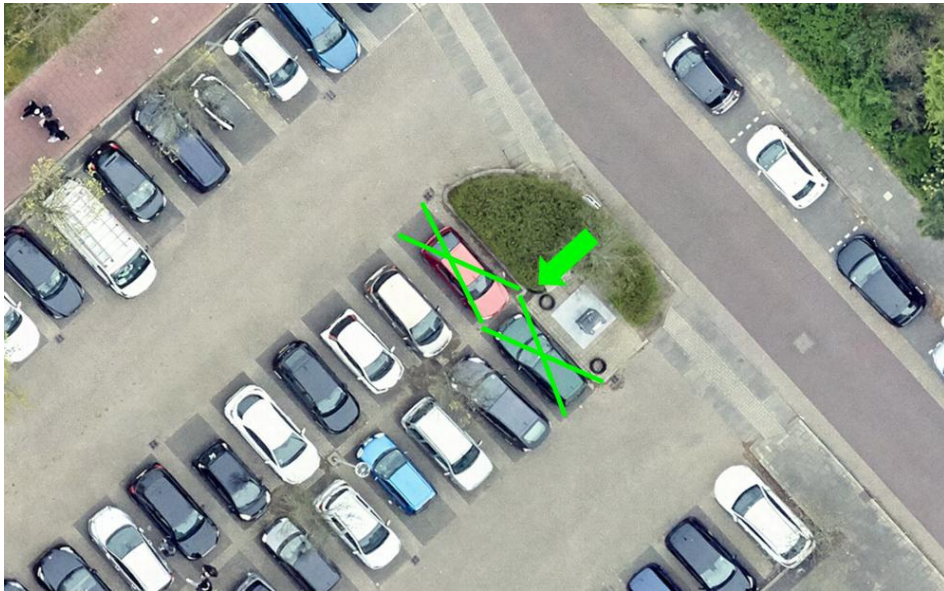

Bijlage 1

De gemeente heeft besloten om ten behoeve van het opladen van elektrische voertuigen twee parkeerplaatsen te reserveren per locatie.

De locaties:

- Adigestraat 126
- Adrichemlaan 3
- Alzettestraat 35
- Amstelstraat 1
- Arendsweg 61
- Bankenlaan 174
- Beatrix de Rijkstraat 34
- Brink 71
- Büllerlaan 123
- De Bronnen 9
- De Wieck 17
- Dellaertlaan 351
- Emmy Belinfantelaan 49
- Graaf Florislaan 78
- Graafwijkstraat 27
- Halve Maan 2
- Handelskade 3
- Hans van Kilsdonklaan 71
- Heemskerkerweg 138
- Meerstraat 110
- Merwedestraat 14
- Midgard 11
- Monnikskap 9
- Munnikenweide 62
- Prins Bernhardlaan 4
- Romerkerkweg 36
- Romerkerkweg 53A
- Schiestraat 37
- Trijntje Kemp-Haanstraat 31A
- Uiverhof 60
- Van der Hoopstraat 97
- Vuistbijn 13
- Waalstraat 123
- Westerhoutweg 3
- Westertuinen 1
- Zeecroft 13
- Zweedselaan 4

Bijlage 2

Locaties op detailniveau

Adigestraat 126, Beverwijk

Adrichemlaan 3, Beverwijk

Alzettestraat 35, Beverwijk

Amstelstraat 1, Beverwijk

Arendsweg 61, Beverwijk

Bankenlaan 174, Beverwijk

Beatrix de Rijkstraat 34, Beverwijk

Brink 71, Beverwijk

Büllerlaan 123, Beverwijk

De Bronnen 9, Beverwijk

De Wieck 17, Beverwijk

Dellaertlaan 351, Beverwijk

Emmy Belinfantelaan 49, Beverwijk

Graaf Florislaan 78, Beverwijk