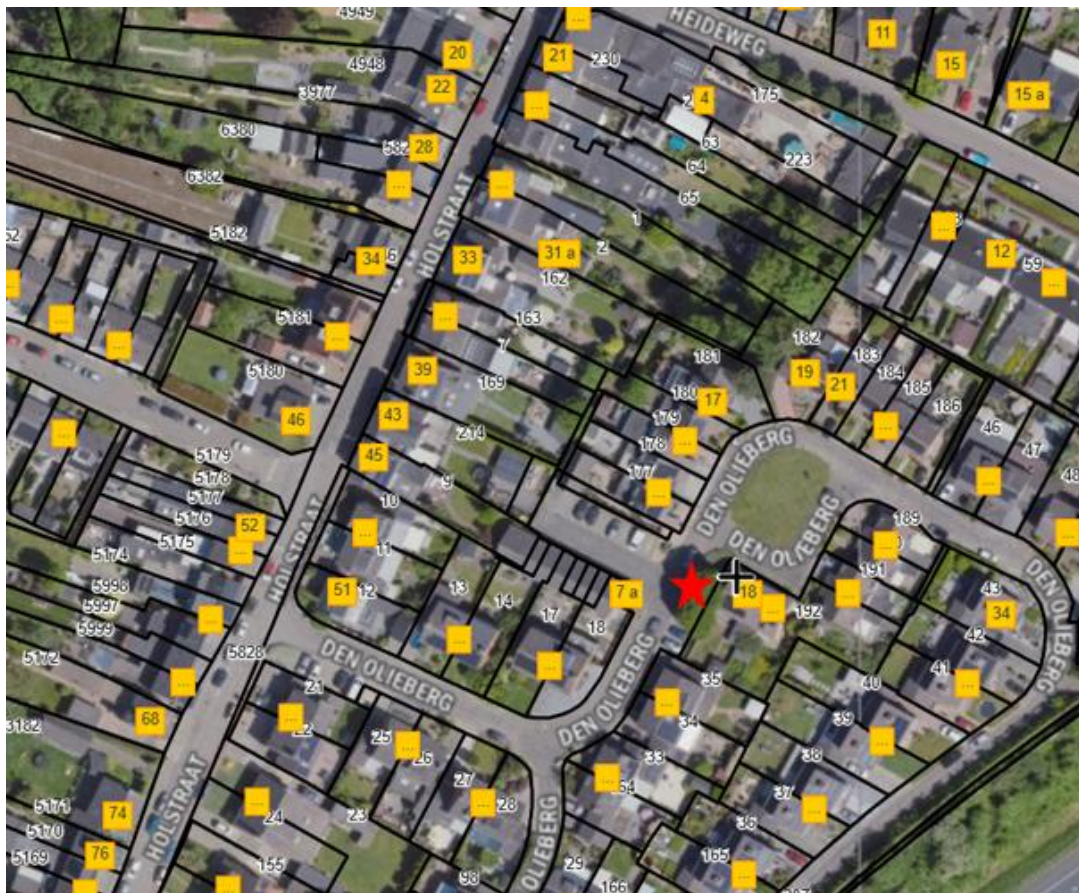

Bijlage

Locatie voorstel gemeente (dichtstbijzijnde adres)

Adres huisnummer	Prinses Wilhelminaweg	Tussen 32 en 33	
Postcode	6241 EV		
Plaats	Bunde		
Locatie RD - coördinaten X	50.8976		
Locatie RD - coördinaten Y	5.73673		
Aantal parkeerplaatsen	2		

Bovenaanzicht

Zijaanzicht

Locatie voorstel gemeente (dichtstbijzijnde adres)

Adres huisnummer	Sint Agnesplein	10	
Postcode	6241 CA		
Plaats	Bunde		
Locatie RD - coördinaten X	50.89688		
Locatie RD - coördinaten Y	5.73205		
Aantal parkeerplaatsen	2		

Bovenaanzicht

Zijaanzicht

Locatie voorstel gemeente (dichtstbijzijnde adres)

Adres huisnummer	Herkenberg	2	
Postcode	6231 LK		
Plaats	Meerssen		
Locatie RD - coördinaten X	50.88373		
Locatie RD - coördinaten Y	5.76015		
Aantal parkeerplaatsen	2		

Bovenaanzicht

Zijaanzicht

Locatie voorstel gemeente (dichtstbijzijnde adres)

Adres huisnummer	Den Olieberg	18	
Postcode	6231 AZ		
Plaats	Meerssen		
Locatie RD - coördinaten X	50.87687		
Locatie RD - coördinaten Y	5.74197		
Aantal parkeerplaatsen	2		