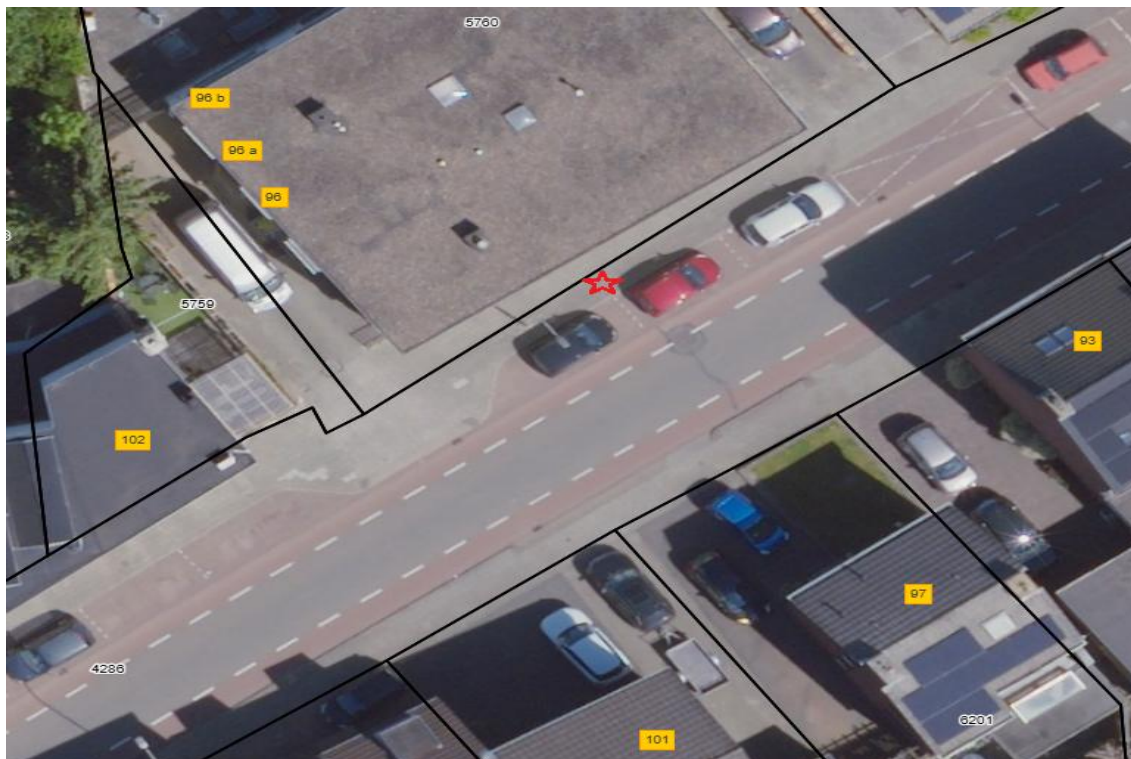

Bijlage

Locatie voorstel gemeente (dichtstbijzijnde adres)

Adres huisnummer	Prinses Wilhelminaweg	Tussen 32 en 33	
Postcode	6241 EV		
Plaats	Bunde		
Locatie RD - coördinaten X	50.8976		
Locatie RD - coördinaten Y	5.73673		
Aantal parkeerplaatsen	2		

Bovenaanzicht

Zijaanzicht

Locatie voorstel gemeente (dichtstbijzijnde adres)

Adres huisnummer	Repenhof	25	
Postcode	6241 DB		
Plaats	Bunde		
Locatie RD - coördinaten X	50.9018		
Locatie RD - coördinaten Y	5.73117		
Aantal parkeerplaatsen	2		

Bovenaanzicht

Zijaanzicht

Locatie voorstel gemeente (dichtstbijzijnde adres)

Adres huisnummer	Klinkenberg	98	
Postcode	6231 BE		
Plaats	Meerssen		
Locatie RD - coördinaten X	50.87777		
Locatie RD - coördinaten Y	5.73854		
Aantal parkeerplaatsen	2		

Bovenaanzicht

Zijaanzicht

Locatie voorstel gemeente (dichtstbijzijnde adres)

Adres huisnummer	De Steeg	13	
Postcode	6235 AK		
Plaats	Ulestraten		
Locatie RD - coördinaten X	50.90407		
Locatie RD - coördinaten Y	5.78677		
Aantal parkeerplaatsen	2		