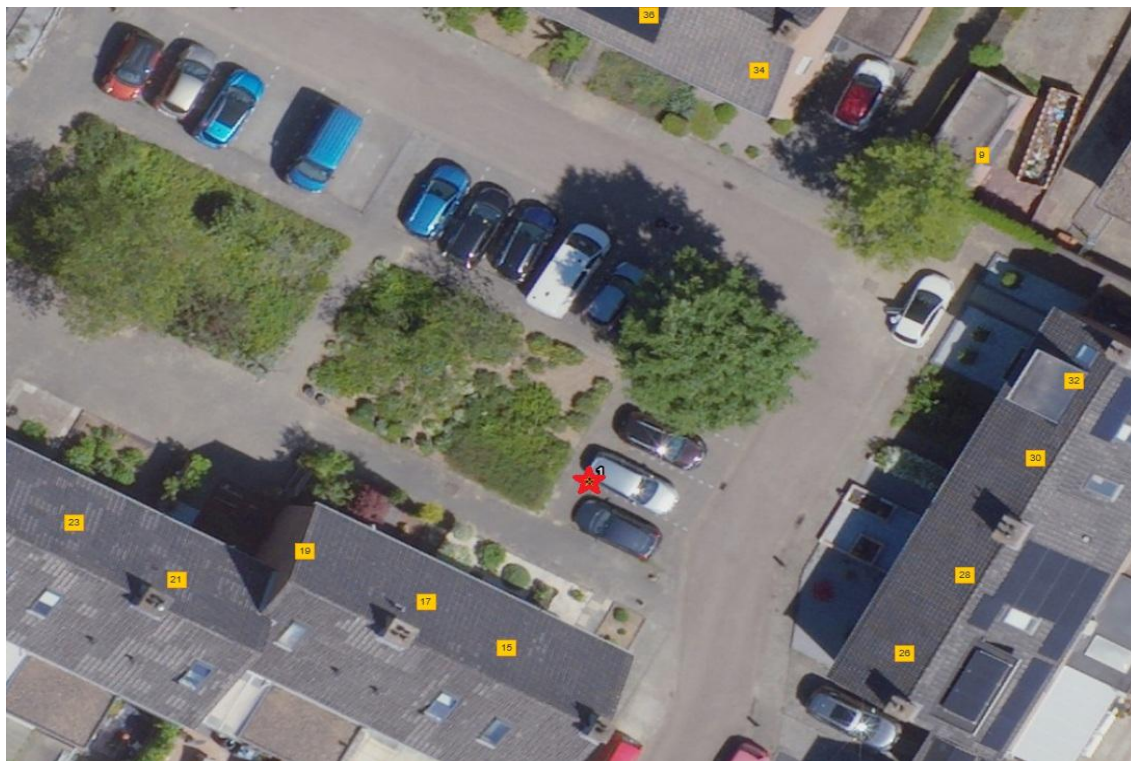

Locatie voorstel gemeente (dichtstbijzijnde adres)

Adres huisnummer	Jan van Puijenbroeckstraat	15	
Postcode	6231 NB		
Plaats	Meerssen		
Locatie RD - coördinaten X	50.88674		
Locatie RD - coördinaten Y	5.74948		
Aantal parkeerplaatsen	2		

Bovenaanzicht