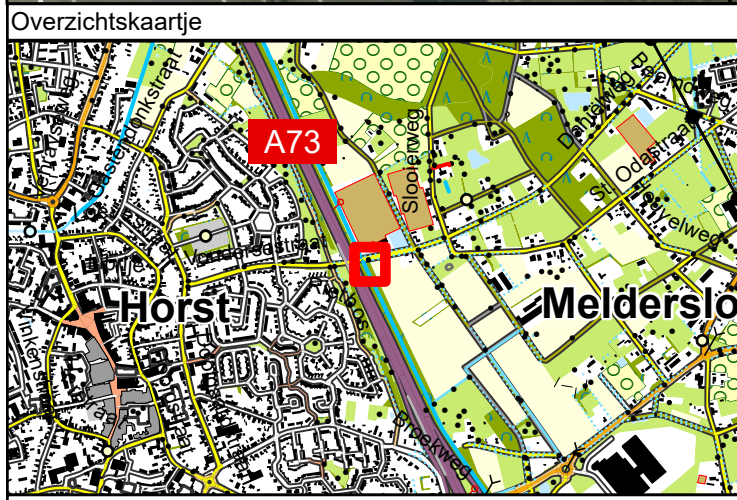

Kadastrale situatie t.b.v. publicatie Didam	
Get.: 02-06-2026	waterschap limburg met de omgeving, voor de omgeving
Gew.: -	
Schaal: 1:500	Blad: 1/ 1 Versie: V1
Tek.nr.: WL-260524-5	Postbus 2207 Tel.: 088-8890100 6040 CC Roermond E.: info@waterschaplimburg.nl
Formaat: A4	© Topografie ESRI-Nederland / Dienst Kadaster