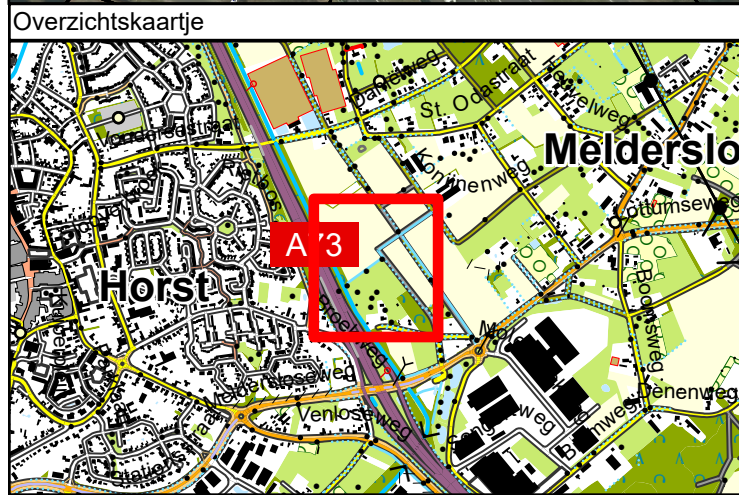

Kadastrale situatie t.b.v. publicatie Didam		waterschap limburg met de omgeving, voor de omgeving
Get.: 02-06-2026	Gew.: -	
Schaal: 1:2.000	Tek.nr.: WL-260524-6	Blad: 1/ 1 Versie: V1
Formaat: A4	Postbus 2207 Tel.: 088-8890100 6040 CC Roermond E.: info@waterschaplimburg.nl	
© Topografie ESRI-Nederland / Dienst Kadaster