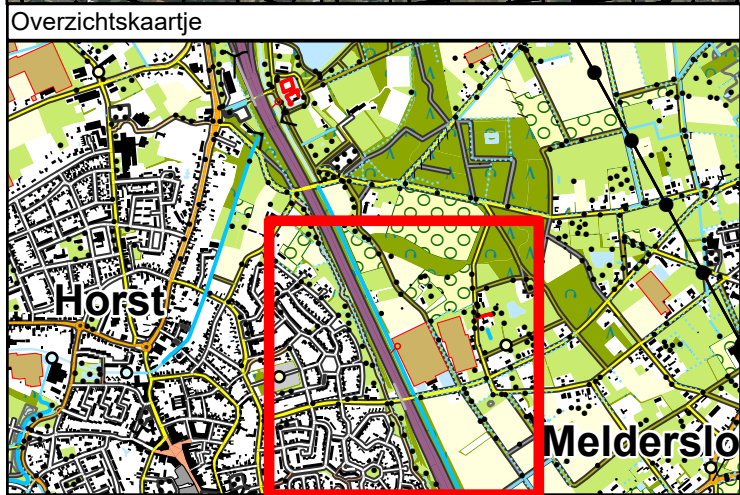

Legend
 Soort transactie
 Verkoop

Kadastrale situatie t.b.v. publicatie Didam

Get.: 02-06-2026	 waterschap limburg <i>met de omgeving, voor de omgeving</i>
Gew.: -	
Schaal: 1:3.500	Blad: 1/ 1 Versie: V1
Tek.nr.: WL-260524-1	Postbus 2207 Tel.: 088-8890100 6040 CC Roermond E.: info@waterschaplimburg.nl
Formaat: A4	© Topografie ESRI-Nederland / Dienst Kadaster