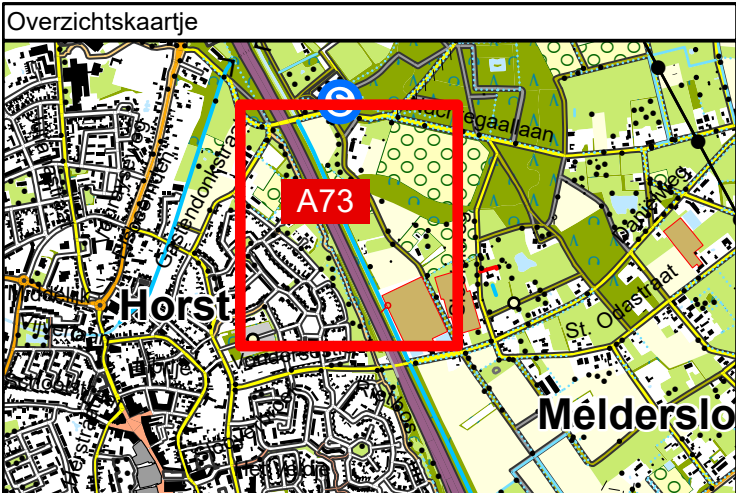

Kadastrale situatie t.b.v. publicatie Didam

Get.: 02-06-2026	waterschap limburg <i>met de omgeving, voor de omgeving</i>
Gew.: -	
Schaal: 1:3.500	Blad: 1/ 1 Versie: V1
Tek.nr.: WL-260524-1	Postbus 2207 Tel.: 088-8890100 6040 CC Roermond E.: info@waterschaplimburg.nl
Formaat: A4	© Topografie ESRI-Nederland / Dienst Kadaster