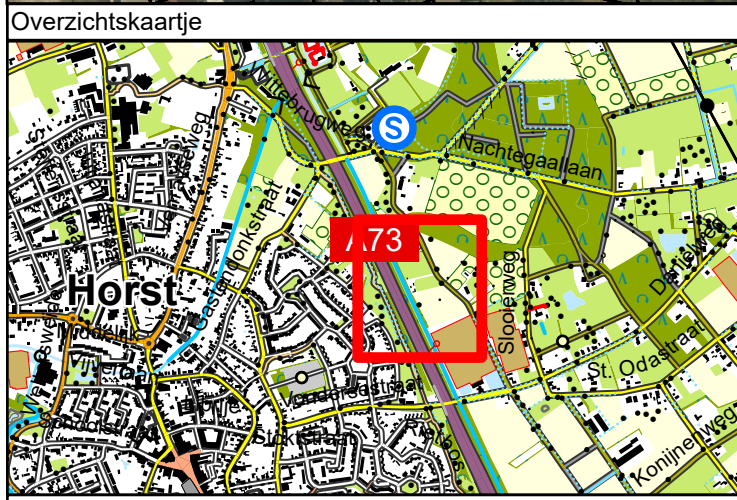

Kadastrale situatie t.b.v. publicatie Didam

Get.: 02-06-2026	waterschap limburg met de omgeving, voor de omgeving
Gew.: -	
Schaal: 1:2.000	Blad: 1/ 1 Versie: V1
Tek.nr.: WL-260524-4	Postbus 2207 Tel.: 088-8890100 6040 CC Roermond E.: info@waterschaplimburg.nl
Formaat: A4	© Topografie ESRI-Nederland / Dienst Kadaster