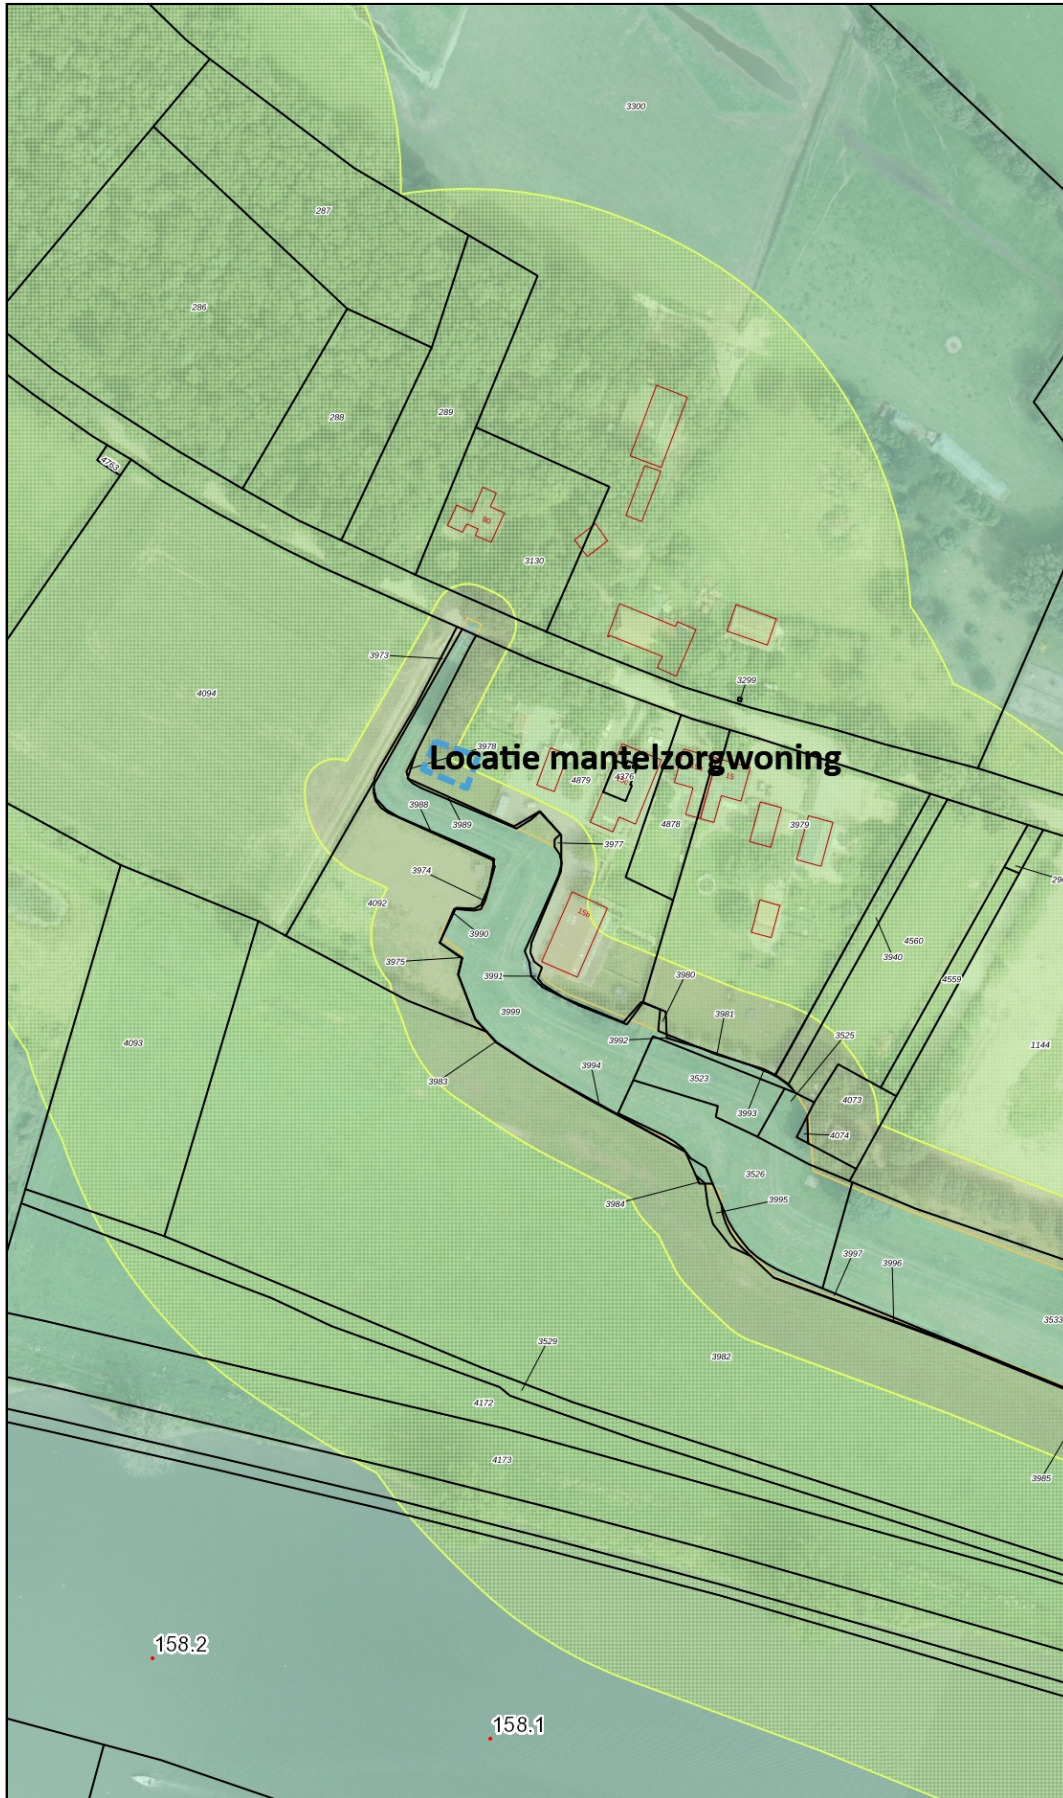

Locatie Bloemenstraat 15 Milsbeek

"Mantelzorgwoning"

Legenda

- A-Wegen punten
- N-Wegen punten
- Vaarweg punten
- KadastraleGrens
- oppervlaktewater_geen_bied_rijk
- Beschermingszone
- HR Ortho Actueel