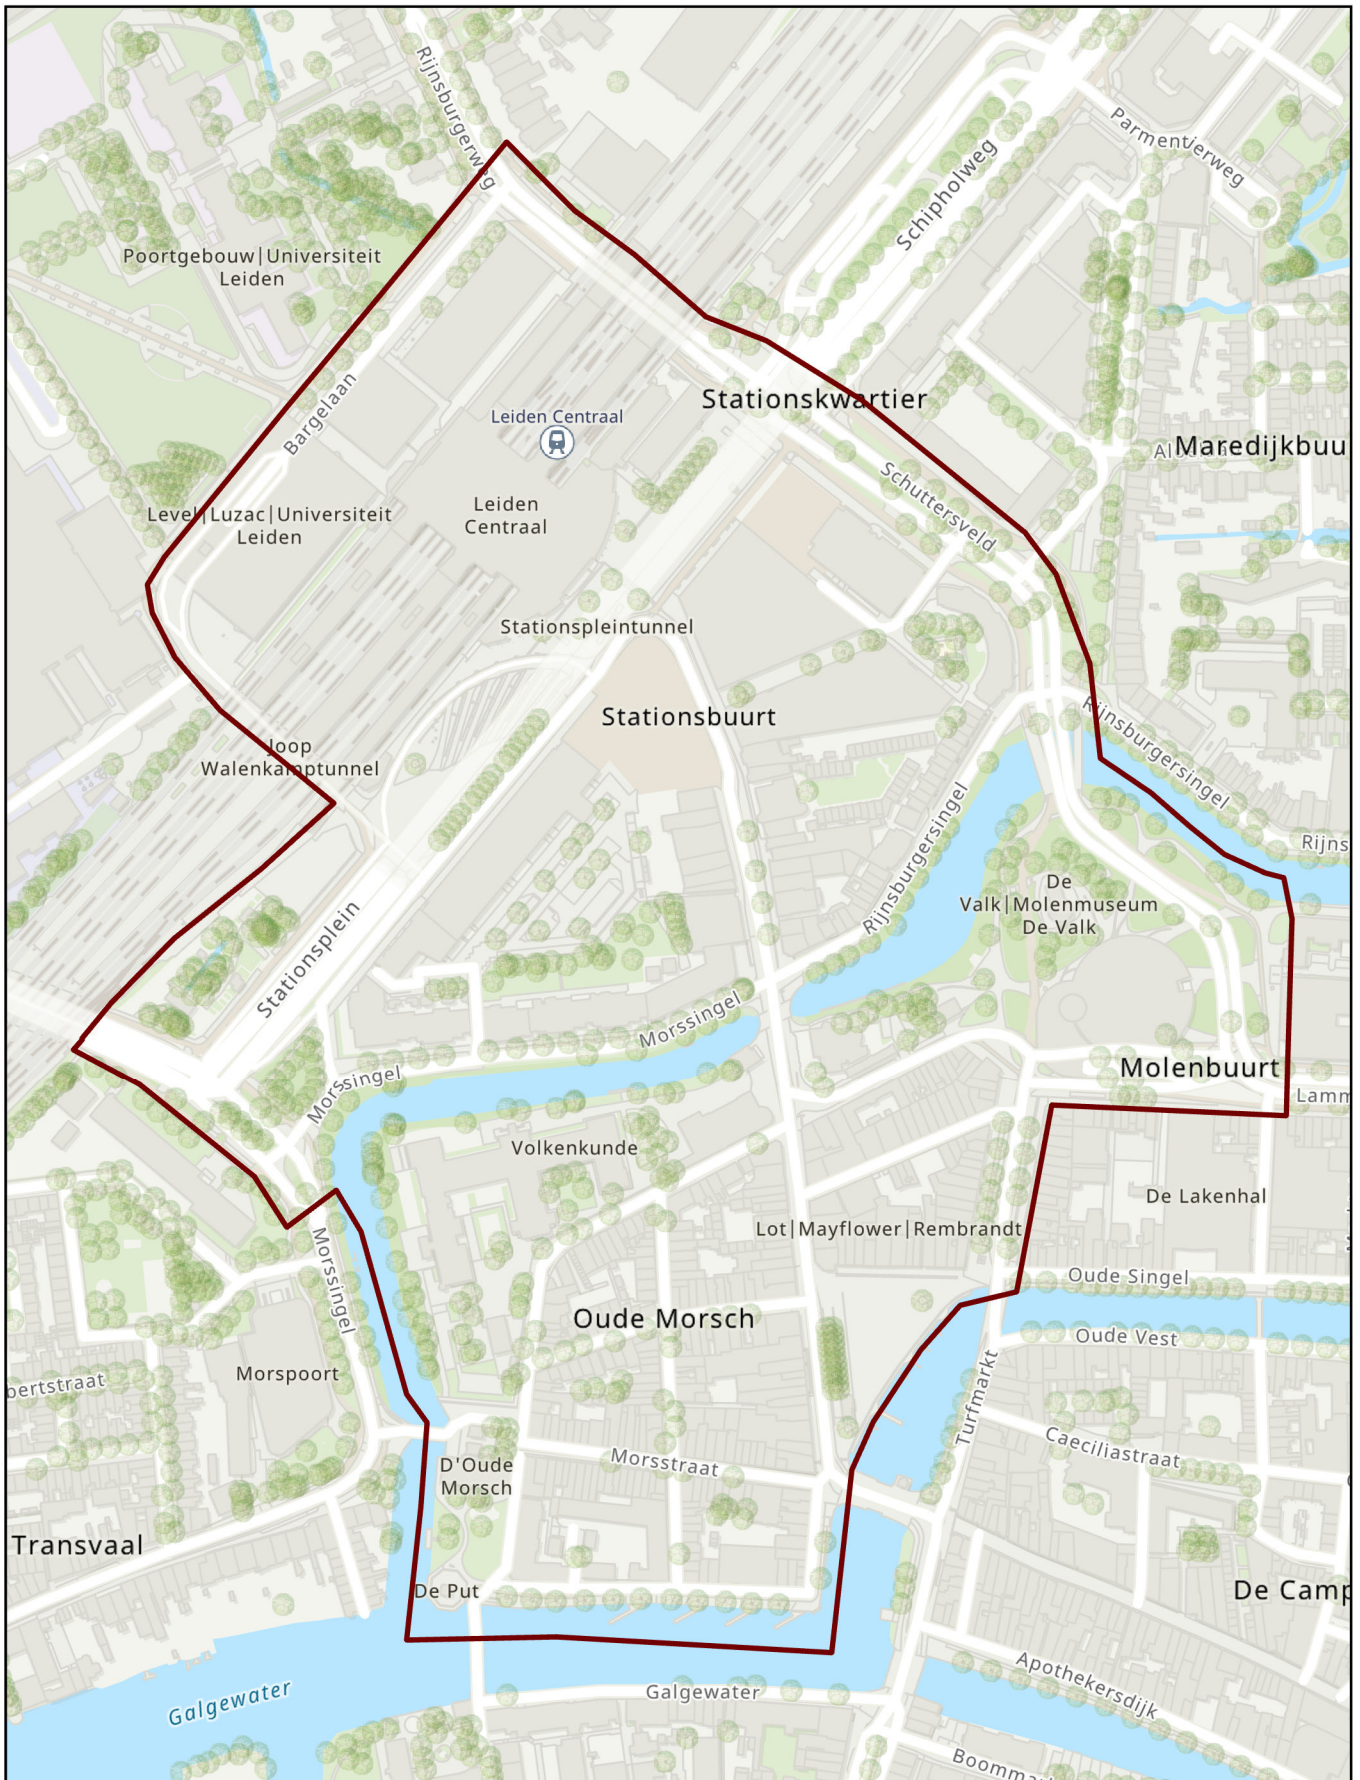

Aangewezen gebied Stationskwartier en Molenbuurt

Gebied aangewezen ingevolge artikel 2:78 Algemene plaatselijke verordening gemeente Leiden 2020