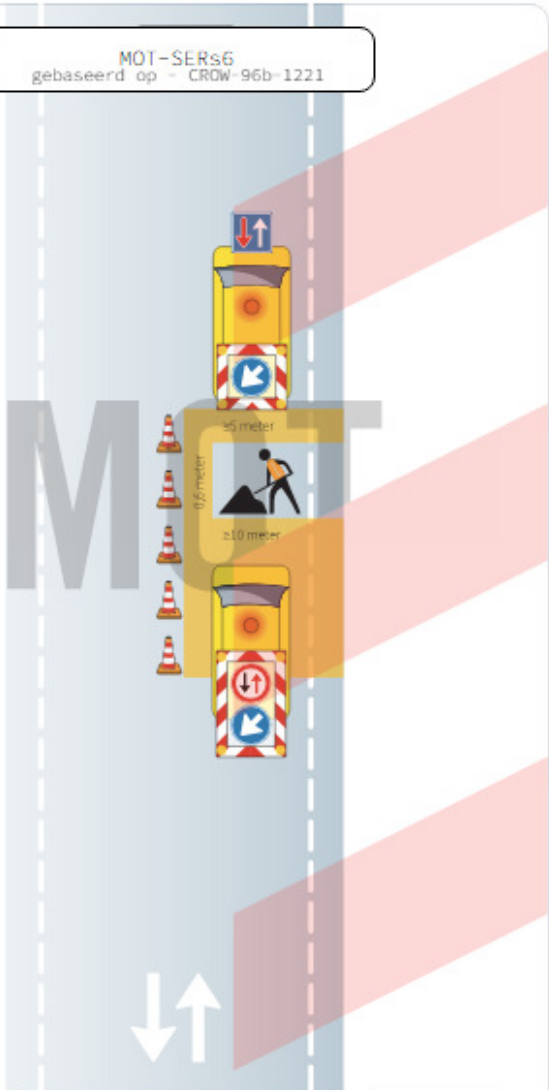

terug

MOT-SERsG
gebaseerd op - CROW-96b-1221

< 30
min

< 2
uur

< 1
dag

> 1
dag

30

50