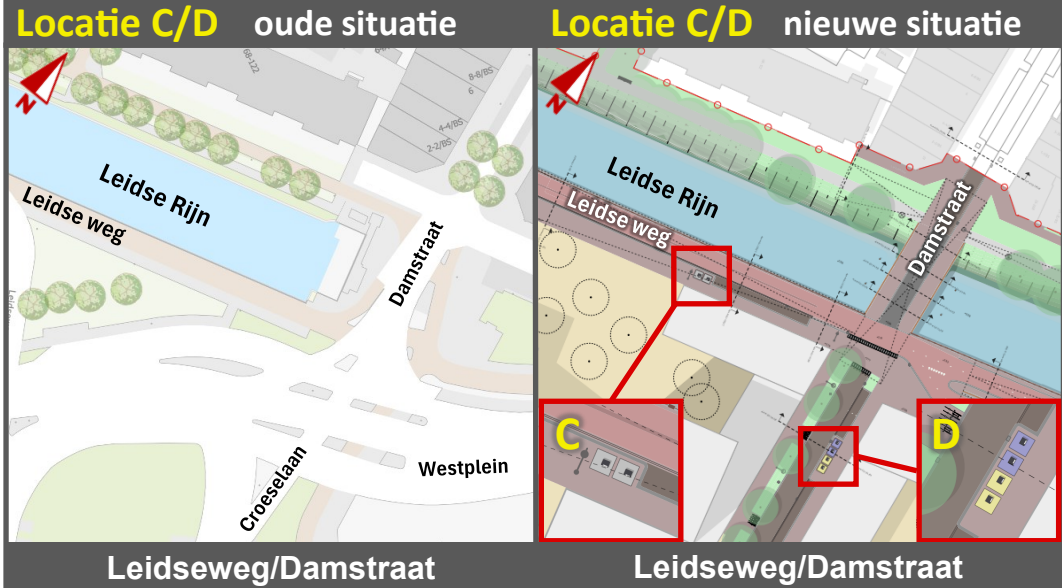

# Huidige locaties ondergrondse afvalcontainers

Graadt van Roggenweg  
ter hoogte van nummer  
27-29

Kop Damstraat bij het  
Westplein

Bij Moskeplein 89

Hoek Graadt van  
Roggenweg met de  
Koningsbergerstraat

Graadt van Roggenweg  
ter hoogte van nummer 77-79

# Overzicht locaties nieuwe ondergrondse afvalcontainers

# Locaties nieuwe ondergrondse afvalcontainers

Gemeente Utrecht

**Legenda:**  Glas (geel)  Papier (blauw)  Restafval (grijs)

-> Op de voorgestelde nieuwe locaties kan de soort afval nog wijzigen