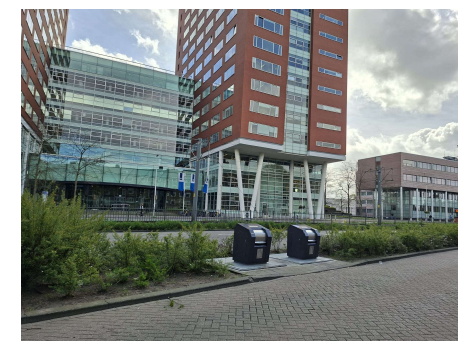

# Huidige locaties ondergrondse afvalcontainers

Graadt van Roggenweg  
ter hoogte van nummer  
27-29

Kop Damstraat bij het  
Westplein

Bij Moskeplein 89

Hoek Graadt van  
Roggenweg met de  
Koningsbergerstraat

Graadt van Roggenweg  
ter hoogte van nummer 77-79

# Locaties nieuwe ondergrondse afvalcontainers

Gemeente Utrecht

**Legenda:**  Glas (geel)  Papier (blauw)  Restafval (grijs)

-> Op de voorgestelde nieuwe locaties kan de soort afval nog wijzigen