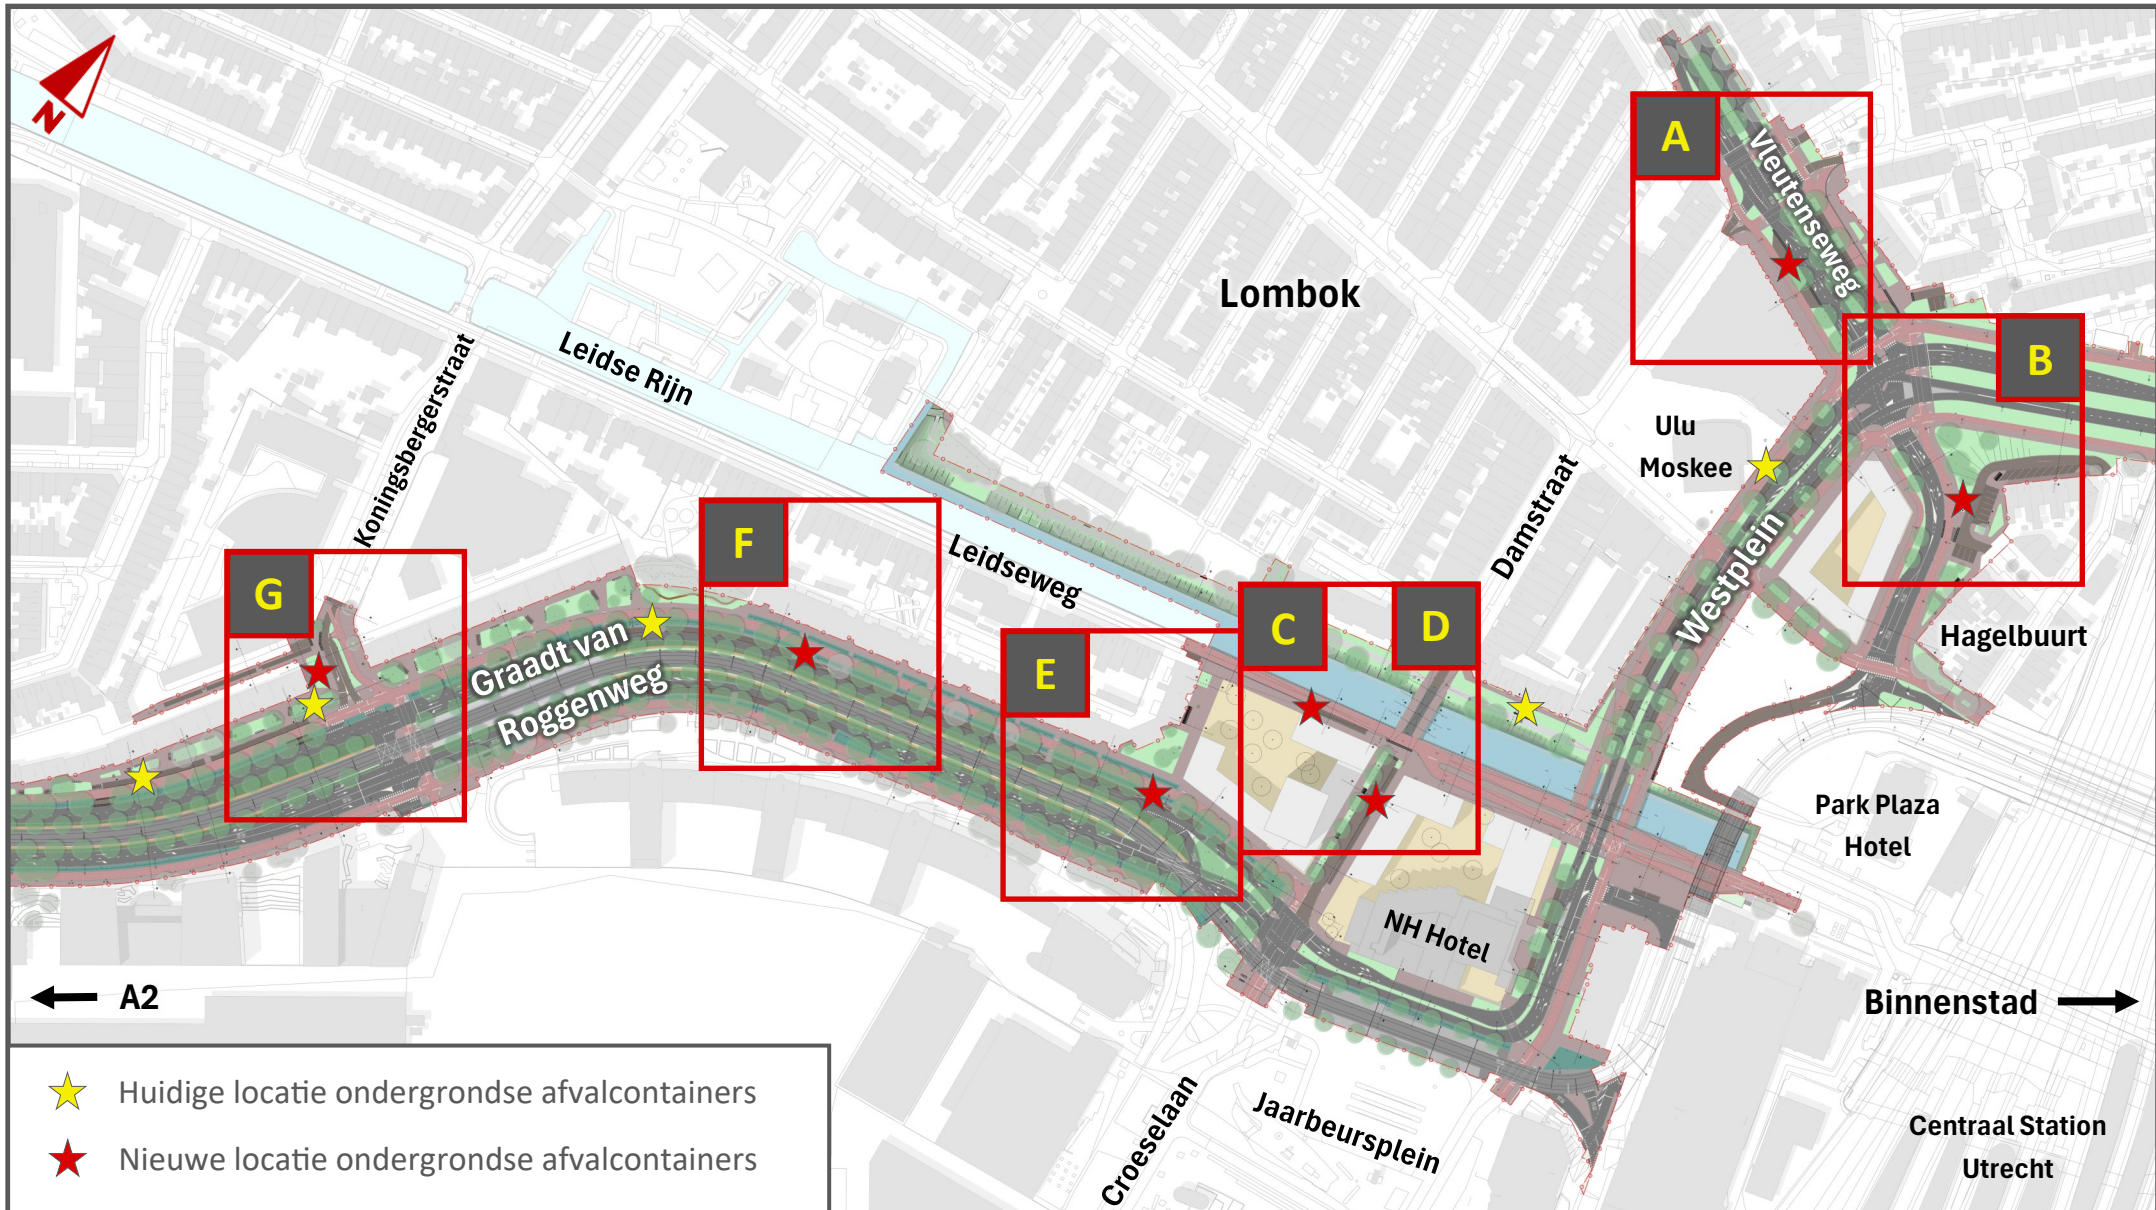

# Huidige locaties ondergrondse afvalcontainers

Graadt van Roggenweg  
ter hoogte van nummer  
27-29

Kop Damstraat bij het  
Westplein

Bij Moskeplein 89

Hoek Graadt van  
Roggenweg met de  
Koningsbergerstraat

Graadt van Roggenweg  
ter hoogte van nummer 77-79

# Overzicht locaties nieuwe ondergrondse afvalcontainers

# Locaties nieuwe ondergrondse afvalcontainers

Gemeente Utrecht

**Legenda:**  Glas (geel)  Papier (blauw)  Restafval (grijs)

-> Op de voorgestelde nieuwe locaties kan de soort afval nog wijzigen