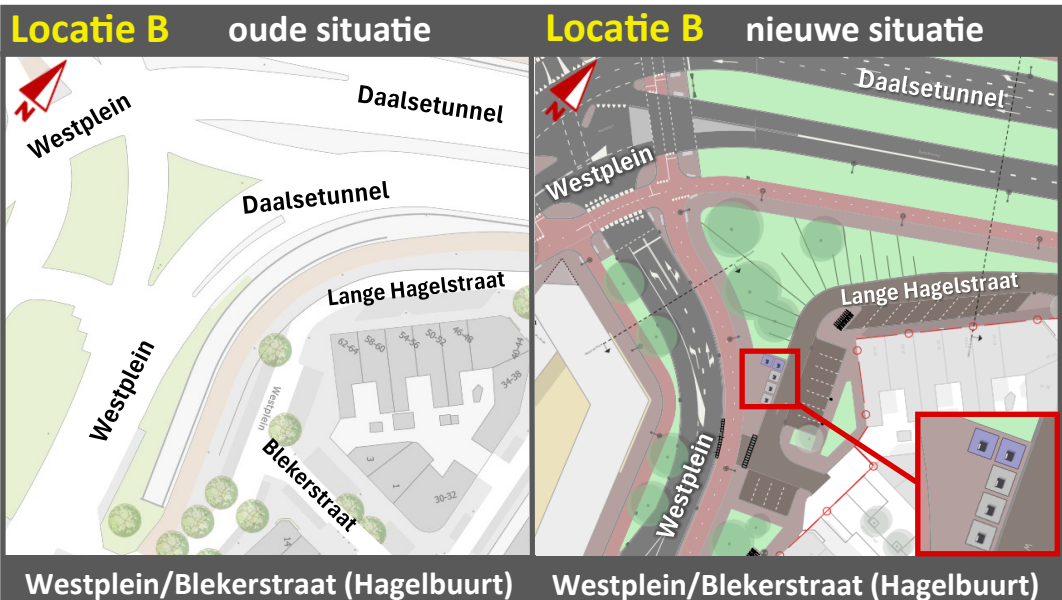

# Huidige locaties ondergrondse afvalcontainers

Graadt van Roggenweg  
ter hoogte van nummer  
27-29

Kop Damstraat bij het  
Westplein

Bij Moskeplein 89

Hoek Graadt van  
Roggenweg met de  
Koningsbergerstraat

Graadt van Roggenweg  
ter hoogte van nummer 77-79

# Overzicht locaties nieuwe ondergrondse afvalcontainers

# Locaties nieuwe ondergrondse afvalcontainers

Gemeente Utrecht

**Legenda:**  Glas (geel)  Papier (blauw)  Restafval (grijs)

-> Op de voorgestelde nieuwe locaties kan de soort afval nog wijzigen