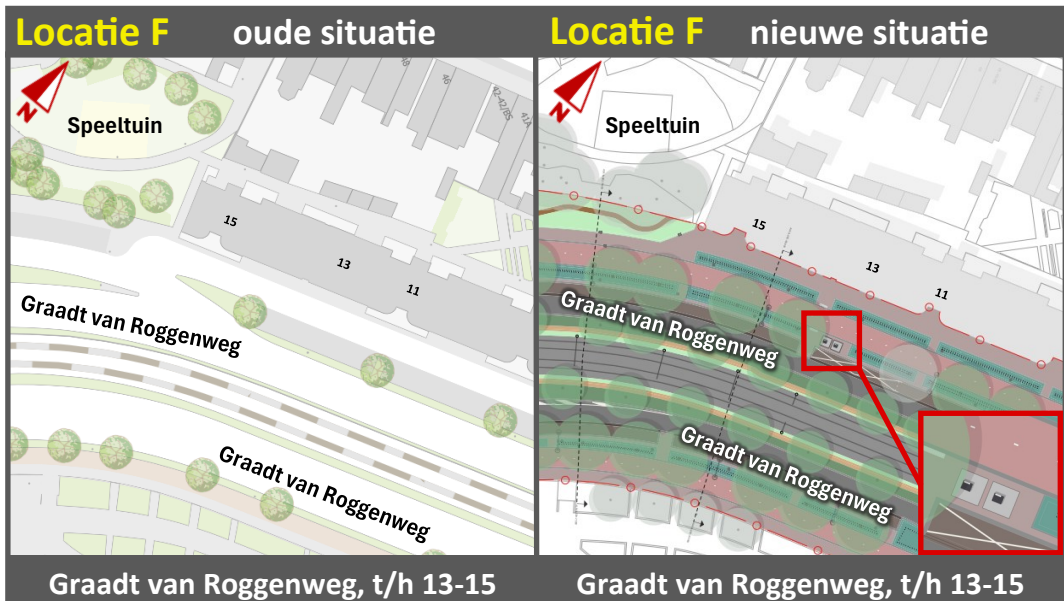

Locaties nieuwe ondergrondse afvalcontainers

Gemeente Utrecht

Legenda: Glas (geel) Papier (blauw) Restafval (grijs)

-> Op de voorgestelde nieuwe locaties kan de soort afval nog wijzigen