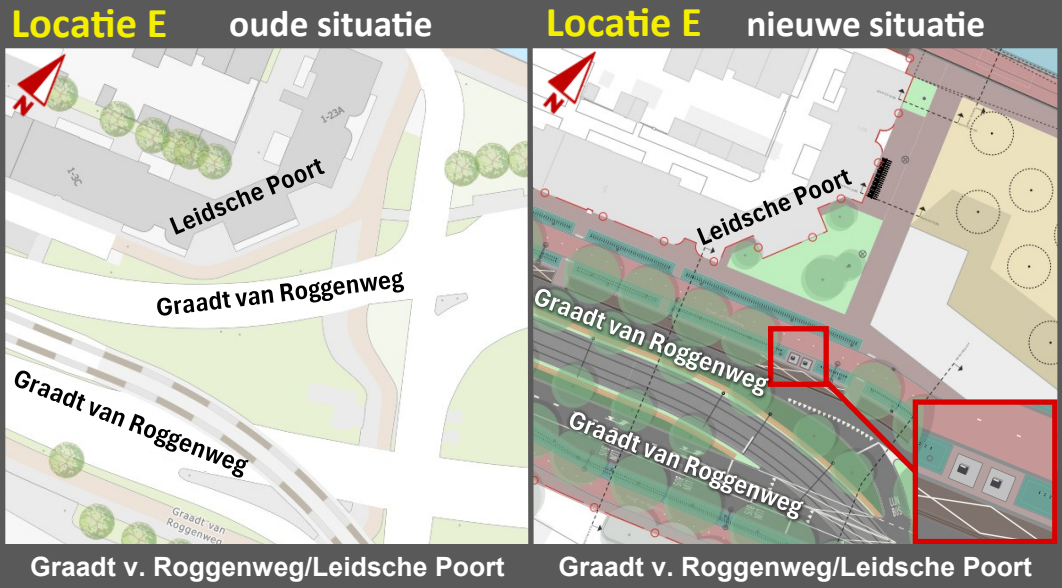

# Huidige locaties ondergrondse afvalcontainers

Graadt van Roggenweg  
ter hoogte van nummer  
27-29

Kop Damstraat bij het  
Westplein

Bij Moskeplein 89

Hoek Graadt van  
Roggenweg met de  
Koningsbergerstraat

Graadt van Roggenweg  
ter hoogte van nummer 77-79

# Overzicht locaties nieuwe ondergrondse afvalcontainers

# Locaties nieuwe ondergrondse afvalcontainers

Gemeente Utrecht

**Legenda:**  Glas (geel)  Papier (blauw)  Restafval (grijs)

-> Op de voorgestelde nieuwe locaties kan de soort afval nog wijzigen