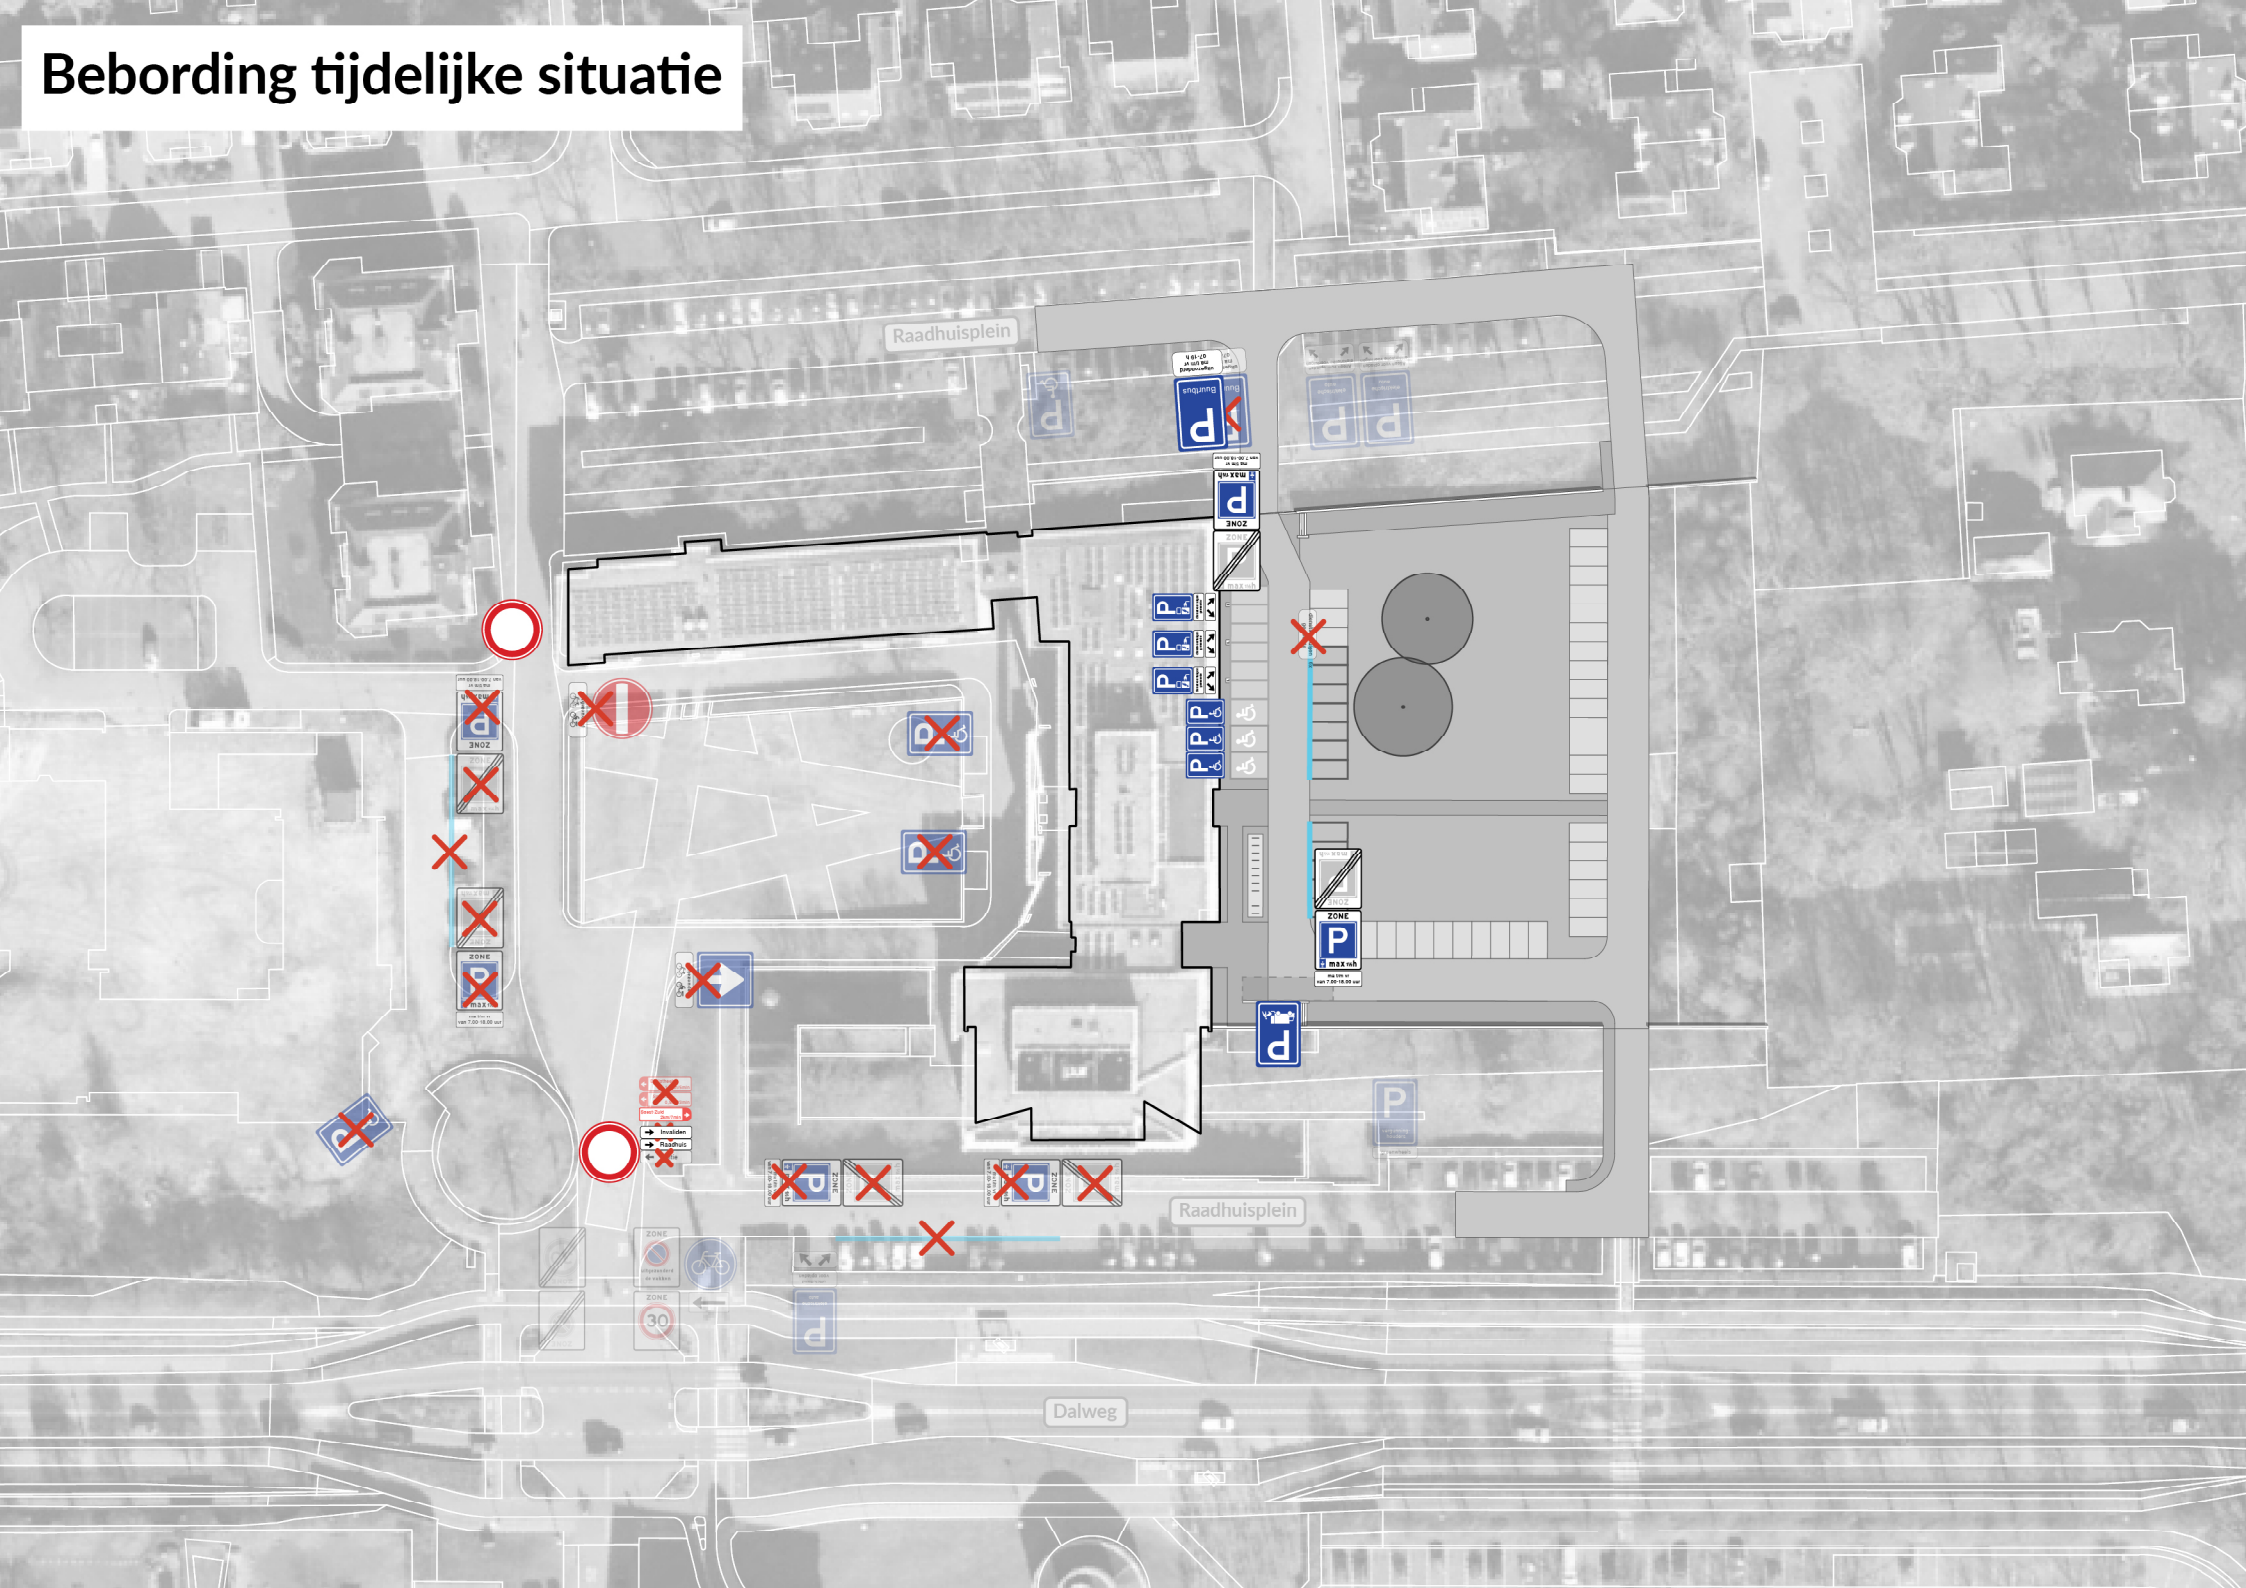

# Bebording tijdelijke situatie

Raadhuisplein

Raadhuisplein

Dalweg

ZONE  
max 2h  
van 7.00 tot 18.00 uur

ZONE  
max 1h  
van 7.00 tot 18.00 uur

ZONE  
max 1h  
van 7.00 tot 18.00 uur

→ Invaliden  
→ Babi's

ZONE  
max 1h  
van 7.00 tot 18.00 uur

ZONE  
max 1h  
van 7.00 tot 18.00 uur

ZONE  
max 1h  
van 7.00 tot 18.00 uur

ZONE  
max 1h  
van 7.00 tot 18.00 uur

ZONE  
max 1h  
van 7.00 tot 18.00 uur

ZONE  
max 1h  
van 7.00 tot 18.00 uur

ZONE  
max 1h  
van 7.00 tot 18.00 uur

ZONE  
max 1h  
van 7.00 tot 18.00 uur

ZONE  
max 1h  
van 7.00 tot 18.00 uur

ZONE  
max 1h  
van 7.00 tot 18.00 uur

ZONE  
max 1h  
van 7.00 tot 18.00 uur