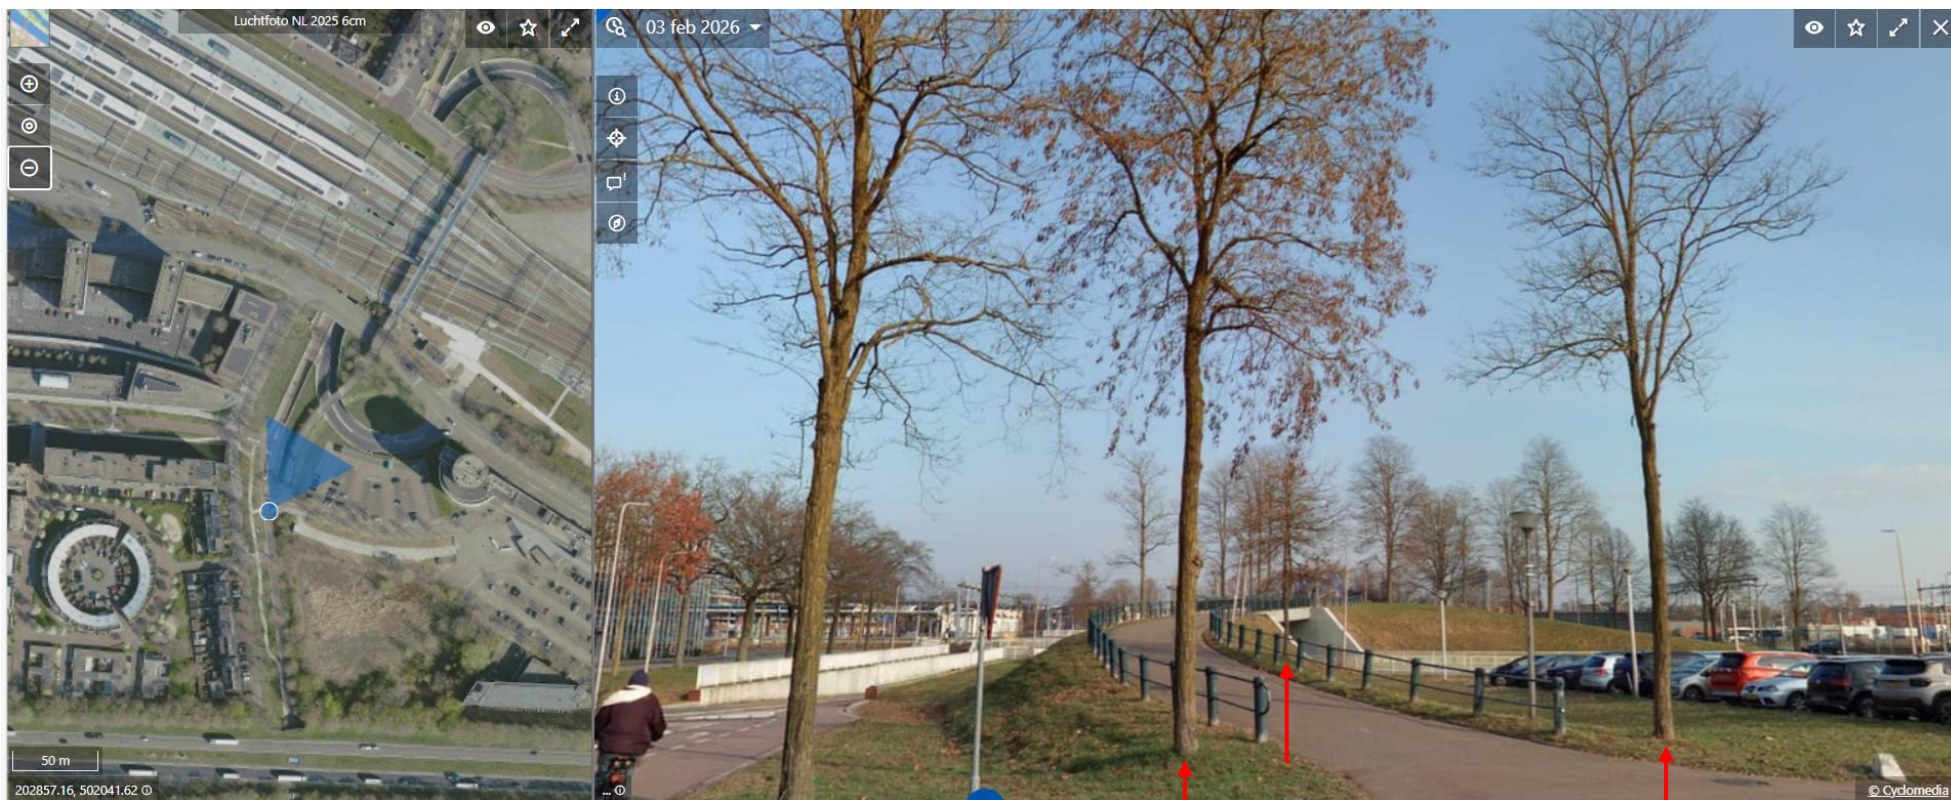

= Globale topografische ligging locatie 'Gildenhof' (X = 203,000 // Y = 501,850)

Projectie kadastraal perceel: gem. **Zwolle**, sectie **P**, nr. **3694**

Bron: <https://streetsmart.cyclomedia.com>

 = Globale projectie locatie (hoogte resp. 500m / 200m / 20m)

Locatie 4 te kappen bomen – gezien vanuit zuidelijke richting

B_00d – Streetviewfoto 4 te kappen bomen Gildenhof te Zwolle