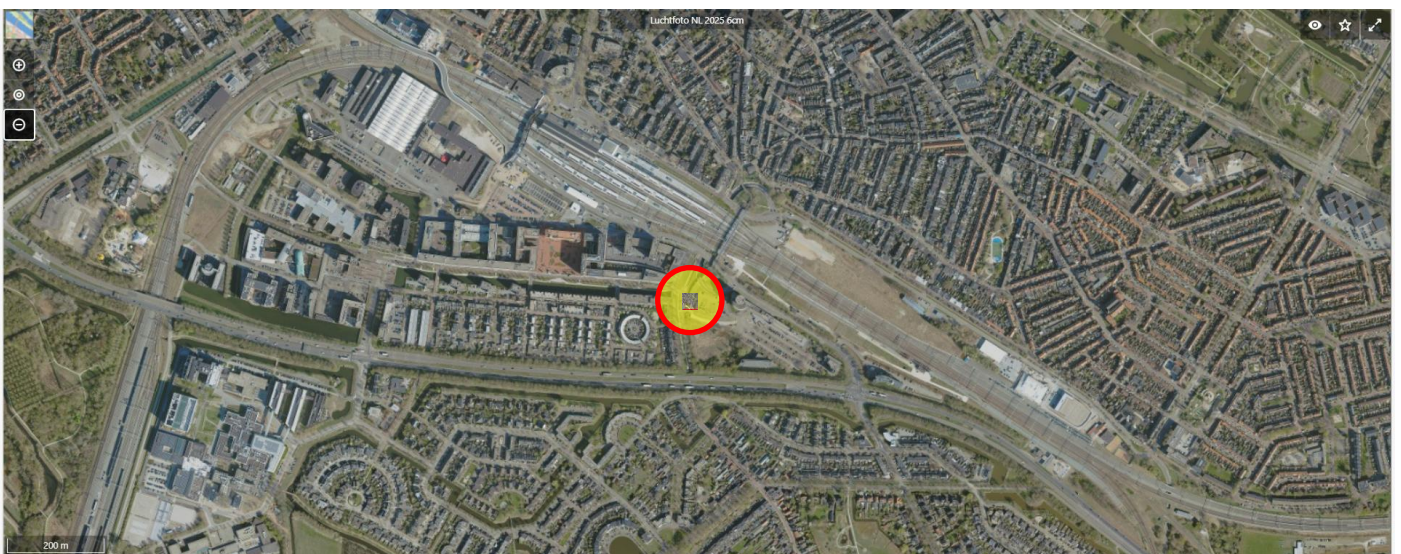

= Globale topografische ligging locatie 'Gildenhof' (X = 203,000 // Y = 501,850)

Projectie kadastraal perceel: gem. **Zwolle**, sectie **P**, nr. **3694**

Bron: <https://streetsmart.cyclomedia.com>

 = Globale projectie locatie (hoogte resp. 500m / 200m / 20m)

Locatie 4 te kappen bomen – gezien vanuit zuidelijke richting

B_00d – Streetviewfoto 4 te kappen bomen Gildenhof te Zwolle