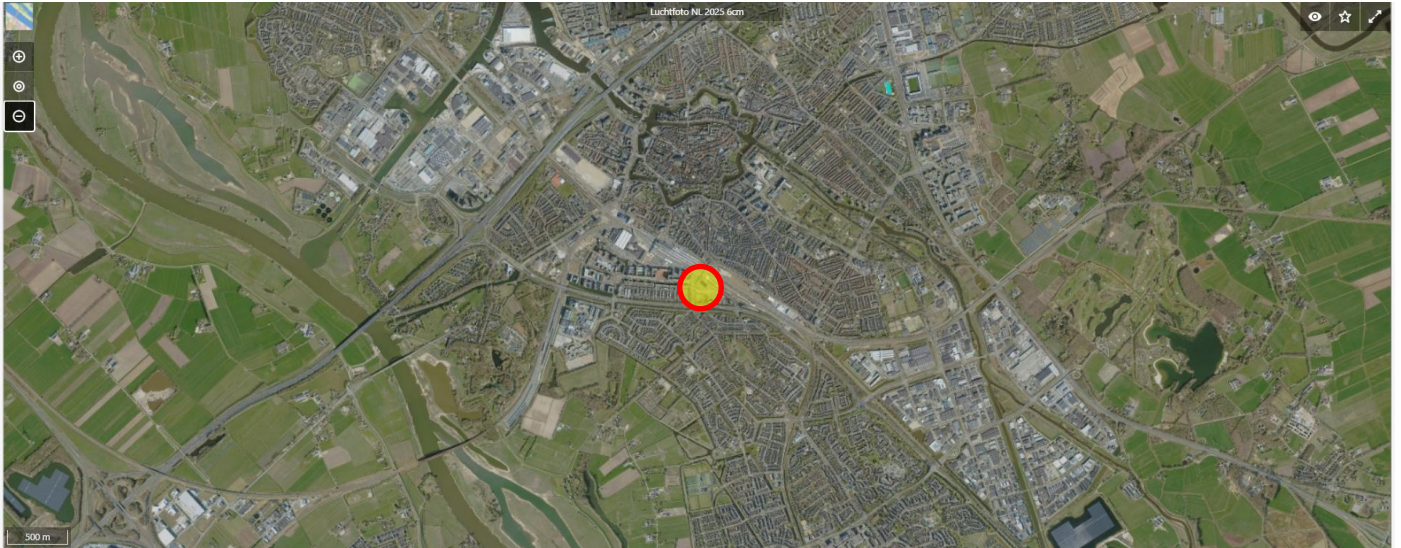

= Globale topografische ligging locatie 'Gildenhof' (X = 203,000 // Y = 501,850)

Projectie kadastraal perceel: gem. **Zwolle**, sectie **P**, nr. **3694**

Bron: <https://streetsmart.cyclomedia.com>

 = Globale projectie locatie (hoogte resp. 500m / 200m / 20m)

Locatie 4 te kappen bomen – gezien vanuit zuidelijke richting

B_00d – Streetviewfoto 4 te kappen bomen Gildenhof te Zwolle