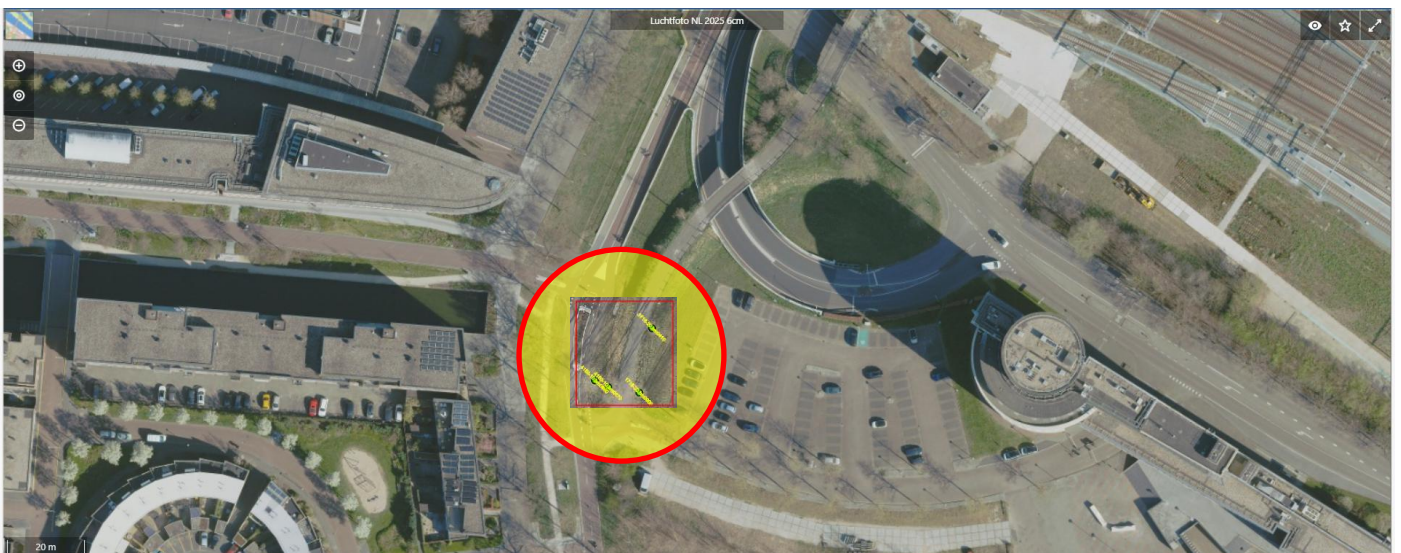

= Globale topografische ligging locatie 'Gildenhof' (X = 203,000 // Y = 501,850)

Projectie kadastraal perceel: gem. **Zwolle**, sectie **P**, nr. **3694**

Bron: <https://streetsmart.cyclomedia.com>

 = Globale projectie locatie (hoogte resp. 500m / 200m / 20m)

Locatie 4 te kappen bomen – gezien vanuit zuidelijke richting

B_00d – Streetviewfoto 4 te kappen bomen Gildenhof te Zwolle