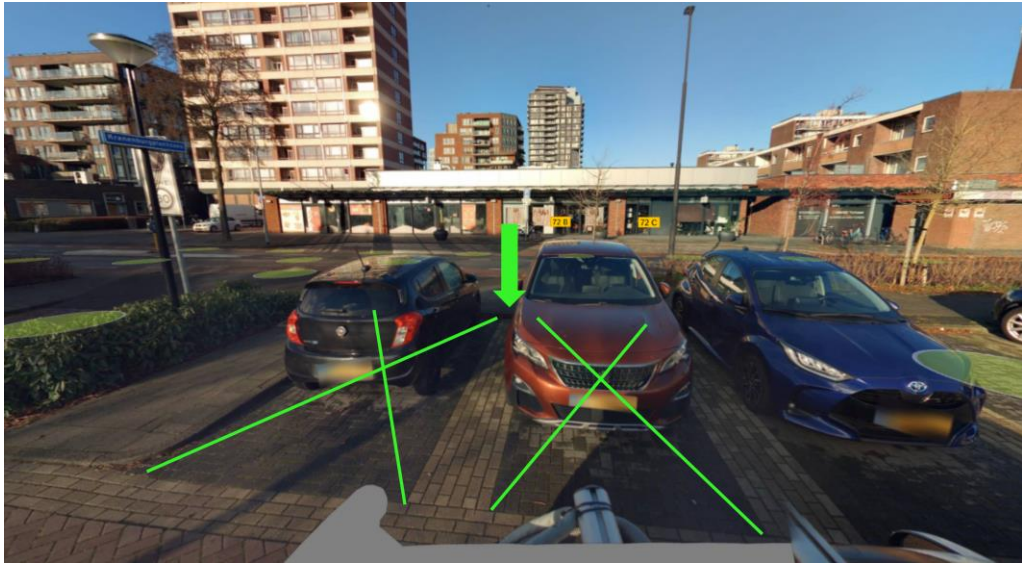

Büllerlaan 123, Beverwijk