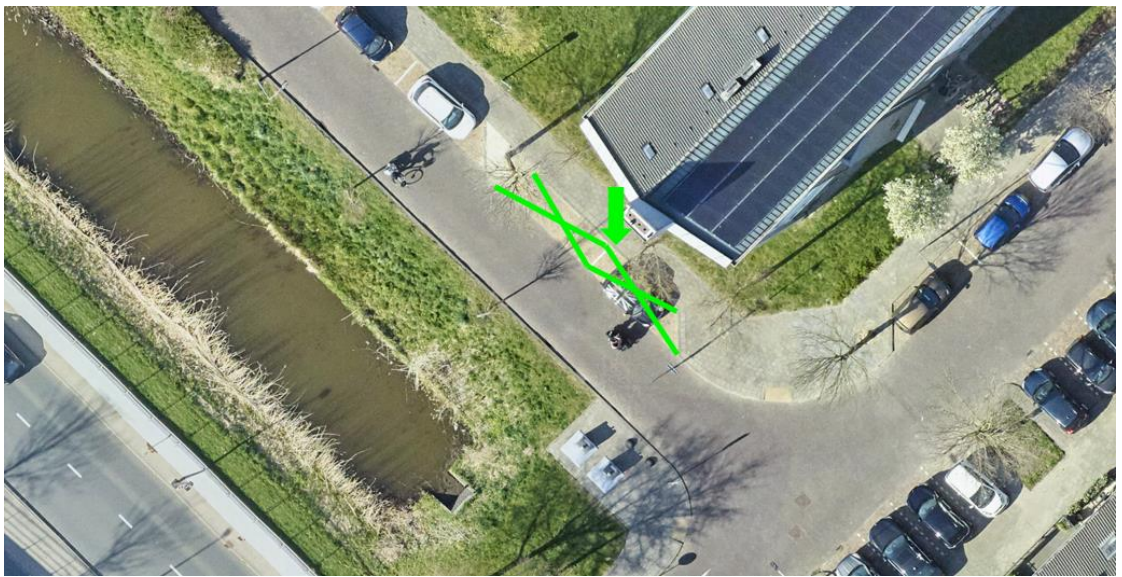

Bijlage 1

De gemeente heeft besloten om ten behoeve van het opladen van elektrische voertuigen twee parkeerplaatsen te reserveren per locatie.

De locaties:

- Adigestraat 126
- Adrichemlaan 3
- Alzettestraat 35
- Amstelstraat 1
- Arendsweg 61
- Bankenlaan 174
- Beatrix de Rijkstraat 34
- Brink 71
- Büllerlaan 123
- De Bronnen 5
- De Wieck 17
- Dellaertlaan 351
- Emmy Belinfantelaan 49
- Graaf Florislaan 78
- Graafwijkstraat 27
- Halve Maan 2
- Handelskade 3
- Hans van Kilsdonklaan 71
- Heemskerkerweg 138
- Meerstraat 110
- Merwedestraat 14
- Midgard 11
- Monnikskap 9
- Munnikenweide 62
- Prins Bernhardlaan 4
- Romerkerkweg 36
- Romerkerkweg 53A
- Schiestraat 37
- Trijntje Kemp-Haanstraat 31A
- Uiverhof 60
- Van der Hoopstraat 97
- Vuistbijn 13
- Waalstraat 123
- Westerhoutweg 3
- Westertuinen 1
- Zeecroft 13
- Zweedselaan 4

Bijlage 2

Locaties op detailniveau

Adigestraat 126, Beverwijk

Adrichemlaan 3, Beverwijk

Alzettestraat 35, Beverwijk

Amstelstraat 1, Beverwijk

Arendsweg 61, Beverwijk

Bankenlaan 174, Beverwijk

Beatrix de Rijkstraat 34, Beverwijk

Brink 71, Beverwijk

Büllerlaan 123, Beverwijk

De Bronnen 5, Beverwijk

De Wieck 17, Beverwijk

Dellaertlaan 351, Beverwijk

Emmy Belinfantelaan 49, Beverwijk

Graaf Florislaan 78, Beverwijk

Graafwijkstraat 27, Beverwijk

Halve Maan 2, Beverwijk

Handelskade 3, Beverwijk

Hans van Kilsdonklaan 71, Beverwijk

Heemskerkerweg 138, Beverwijk

Meerstraat 110, Beverwijk

Merwedestraat 14, Beverwijk

Midgard 11, Beverwijk