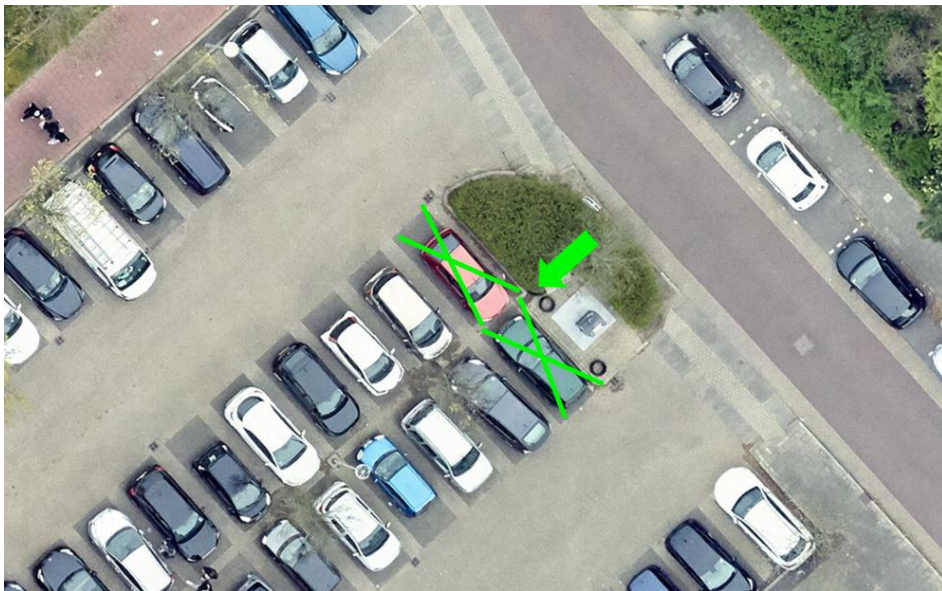

Bijlage 1

De gemeente heeft besloten om ten behoeve van het opladen van elektrische voertuigen twee parkeerplaatsen te reserveren per locatie.

De locaties:

- Adigestraat 126
- Adrichemlaan 3
- Alzettestraat 35
- Amstelstraat 1
- Arendsweg 61
- Bankenlaan 174
- Beatrix de Rijkstraat 34
- Brink 71
- Büllerlaan 123
- De Bronnen 5
- De Wieck 17
- Dellaertlaan 351
- Emmy Belinfantelaan 49
- Graaf Florislaan 78
- Graafwijkstraat 27
- Halve Maan 2
- Handelskade 3
- Hans van Kilsdonklaan 71
- Heemskerkerweg 138
- Meerstraat 110
- Merwedestraat 14
- Midgard 11
- Monnikskap 9
- Munnikenweide 62
- Prins Bernhardlaan 4
- Romerkerkweg 36
- Romerkerkweg 53A
- Schiestraat 37
- Trijntje Kemp-Haanstraat 31A
- Uiverhof 60
- Van der Hoopstraat 97
- Vuistbijn 13
- Waalstraat 123
- Westerhoutweg 3
- Westertuinen 1
- Zeecroft 13
- Zweedselaan 4

Bijlage 2

Locaties op detailniveau

Adigestraat 126, Beverwijk

Adrichemlaan 3, Beverwijk

Alzettestraat 35, Beverwijk

Amstelstraat 1, Beverwijk

Arendsweg 61, Beverwijk

Bankenlaan 174, Beverwijk

Beatrix de Rijkstraat 34, Beverwijk

Brink 71, Beverwijk

Büllerlaan 123, Beverwijk

De Bronnen 5, Beverwijk

De Wieck 17, Beverwijk

Dellaertlaan 351, Beverwijk

Emmy Belinfantelaan 49, Beverwijk

Graaf Florislaan 78, Beverwijk