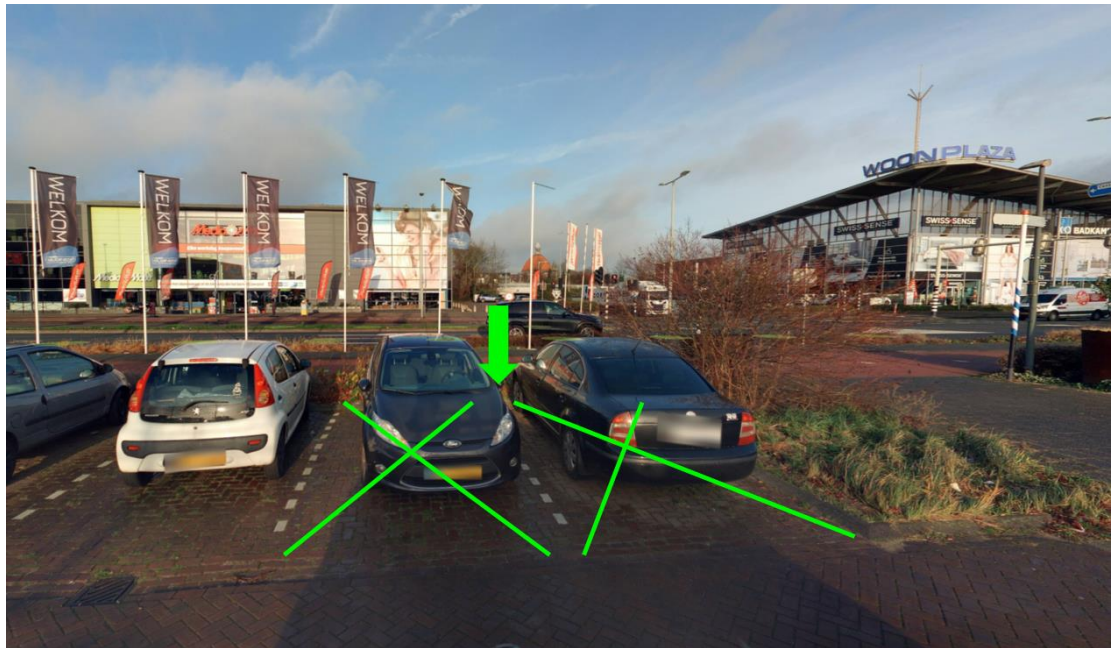

Handelskade 3, Beverwijk