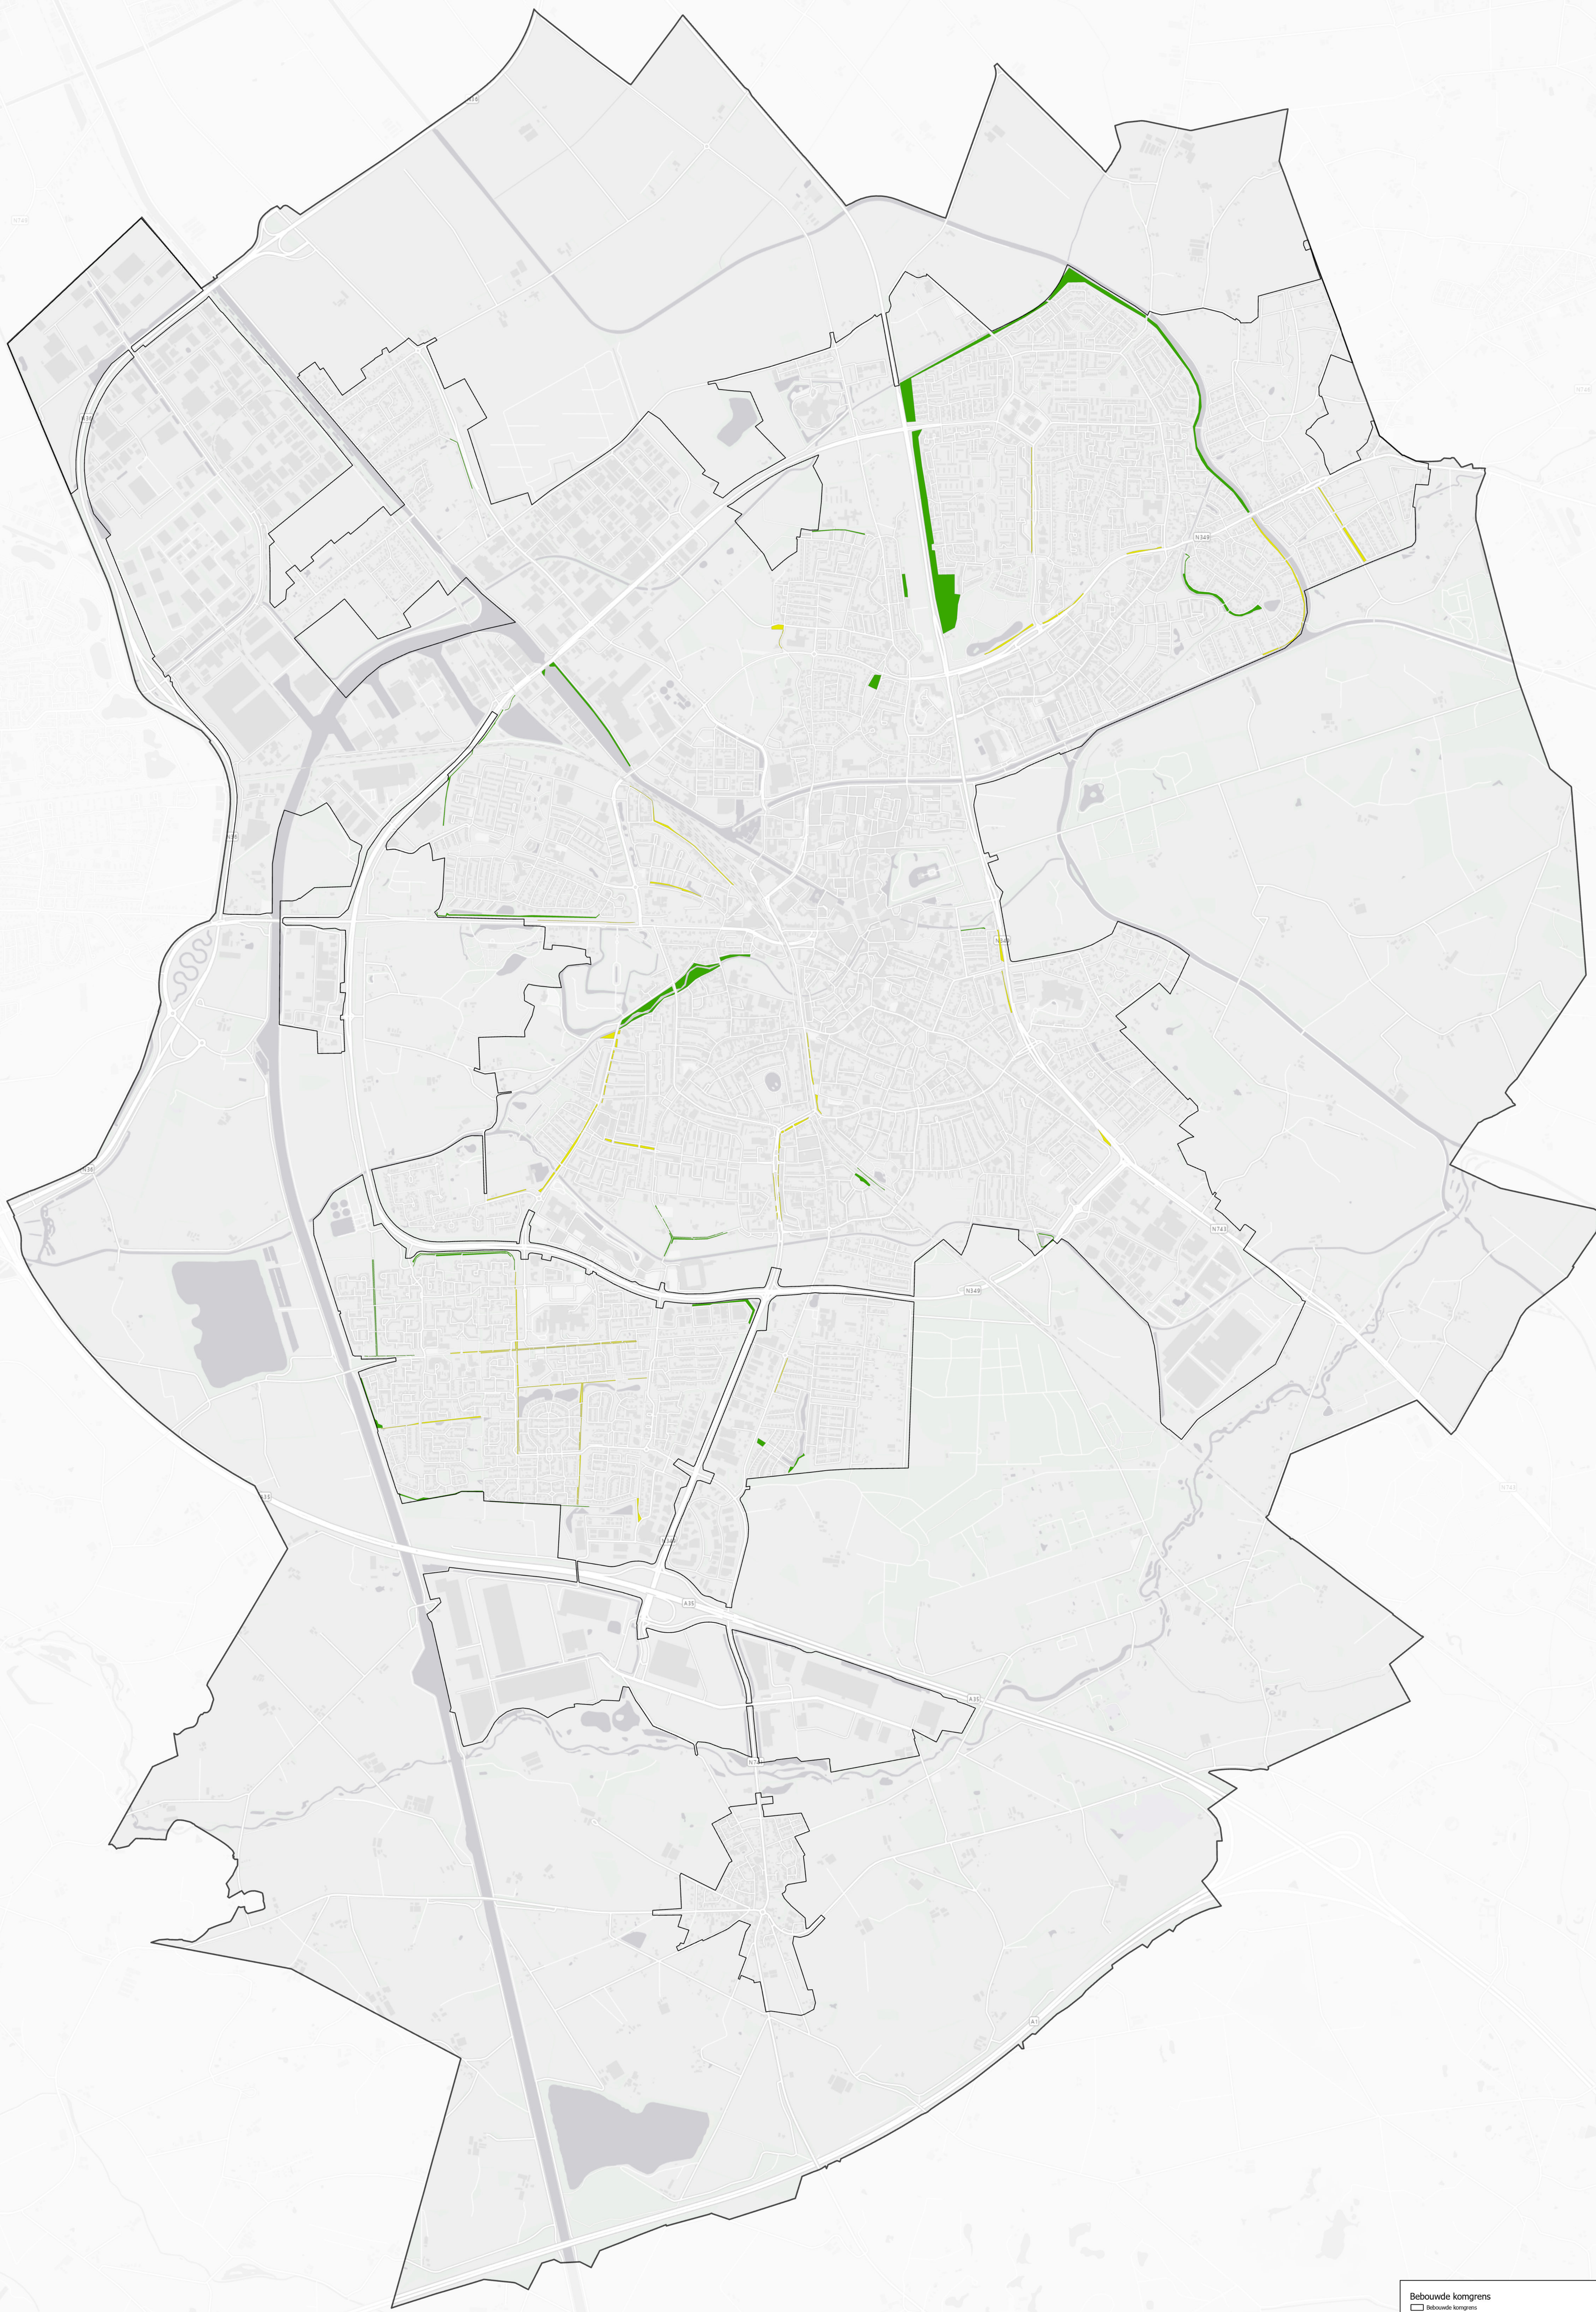

# Hondenuitlaatlocaties op grond van 2:57 en 2:58 APV

Bebouwde komgrens  
Hondenuitlaatlocaties op grond van 2:57 en 2:58 APV  
Hondenuitlaatstrook (aangefuld, zonder opnamen)  
Hondenuitlaatgebied (beschikt toegestaan, zonder opnamen)