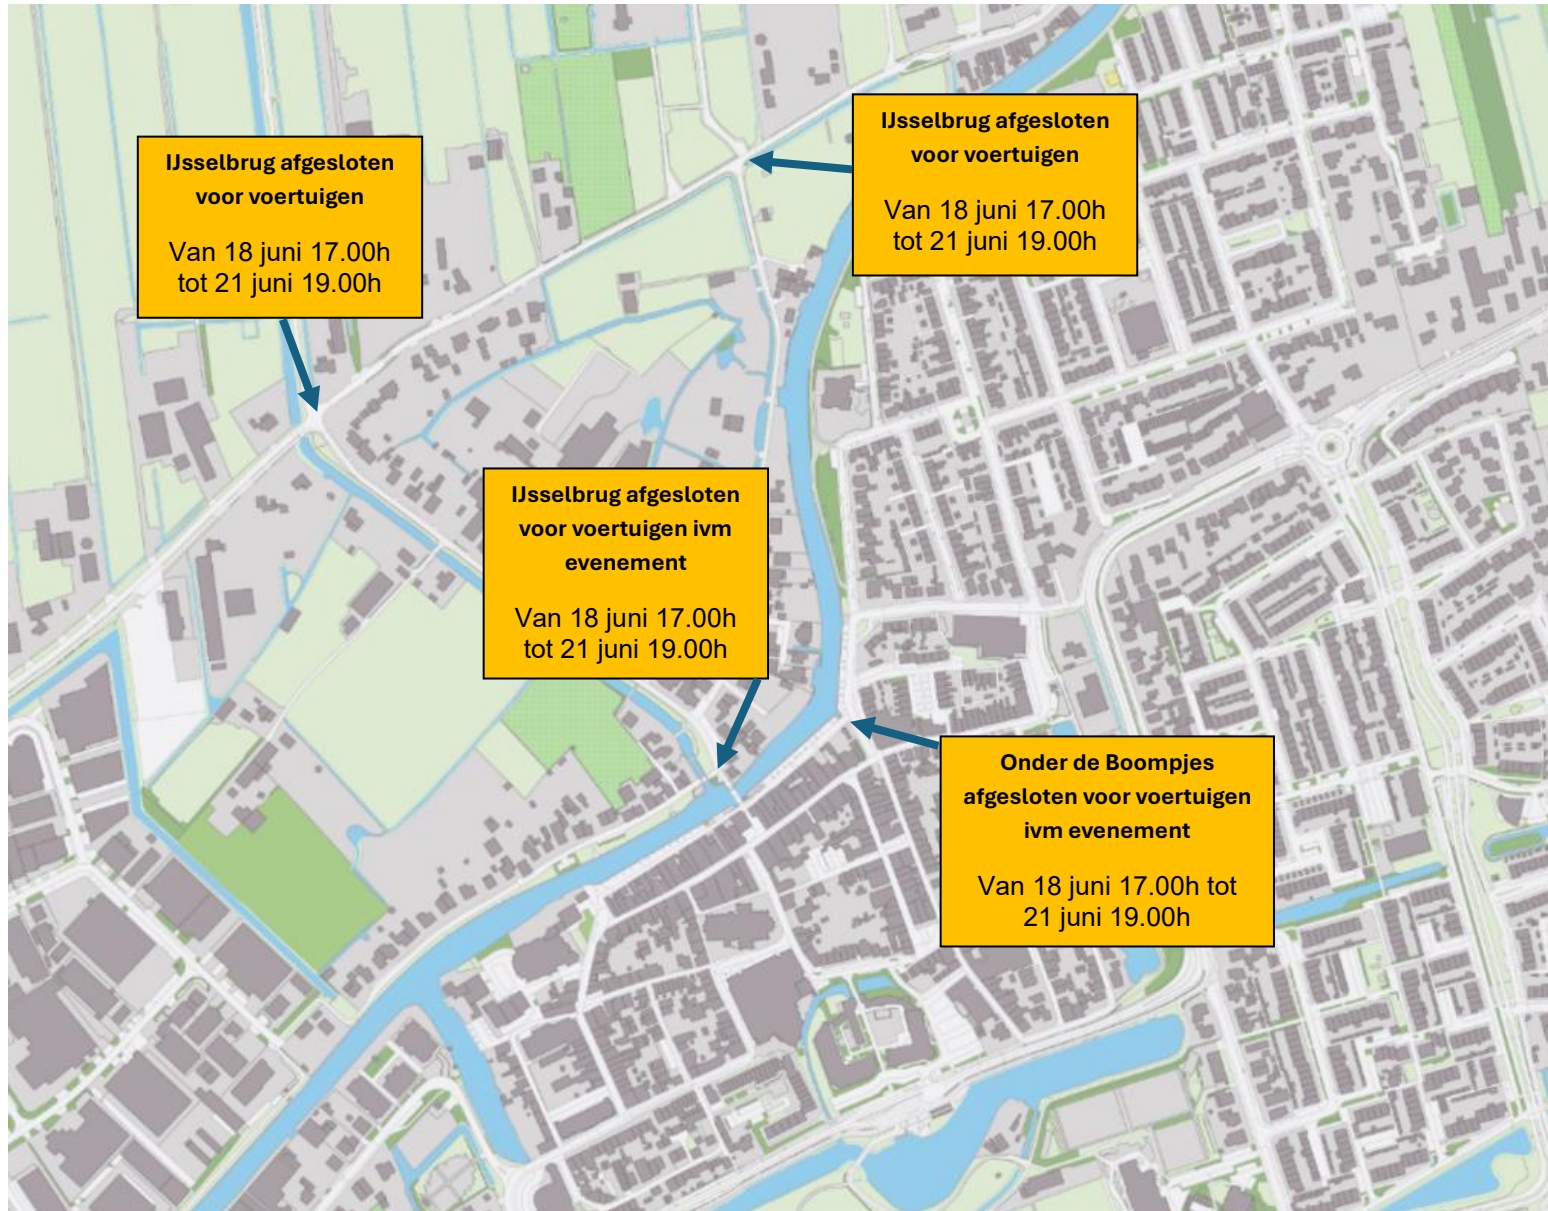

IJsselweekend Montfoort 19 t/m 21 juni 2026

 Evenement

 Parkeerverbod:
van do 18 juni 17:00h
tot zo 21 juni 19:00h

 Afsluiting

IJsselbrug afgesloten voor voertuigen
Van 18 juni 17.00h tot 21 juni 19.00h

IJsselbrug afgesloten voor voertuigen
Van 18 juni 17.00h tot 21 juni 19.00h

IJsselbrug afgesloten voor voertuigen ivm evenement
Van 18 juni 17.00h tot 21 juni 19.00h

Onder de Boompjes afgesloten voor voertuigen ivm evenement
Van 18 juni 17.00h tot 21 juni 19.00h