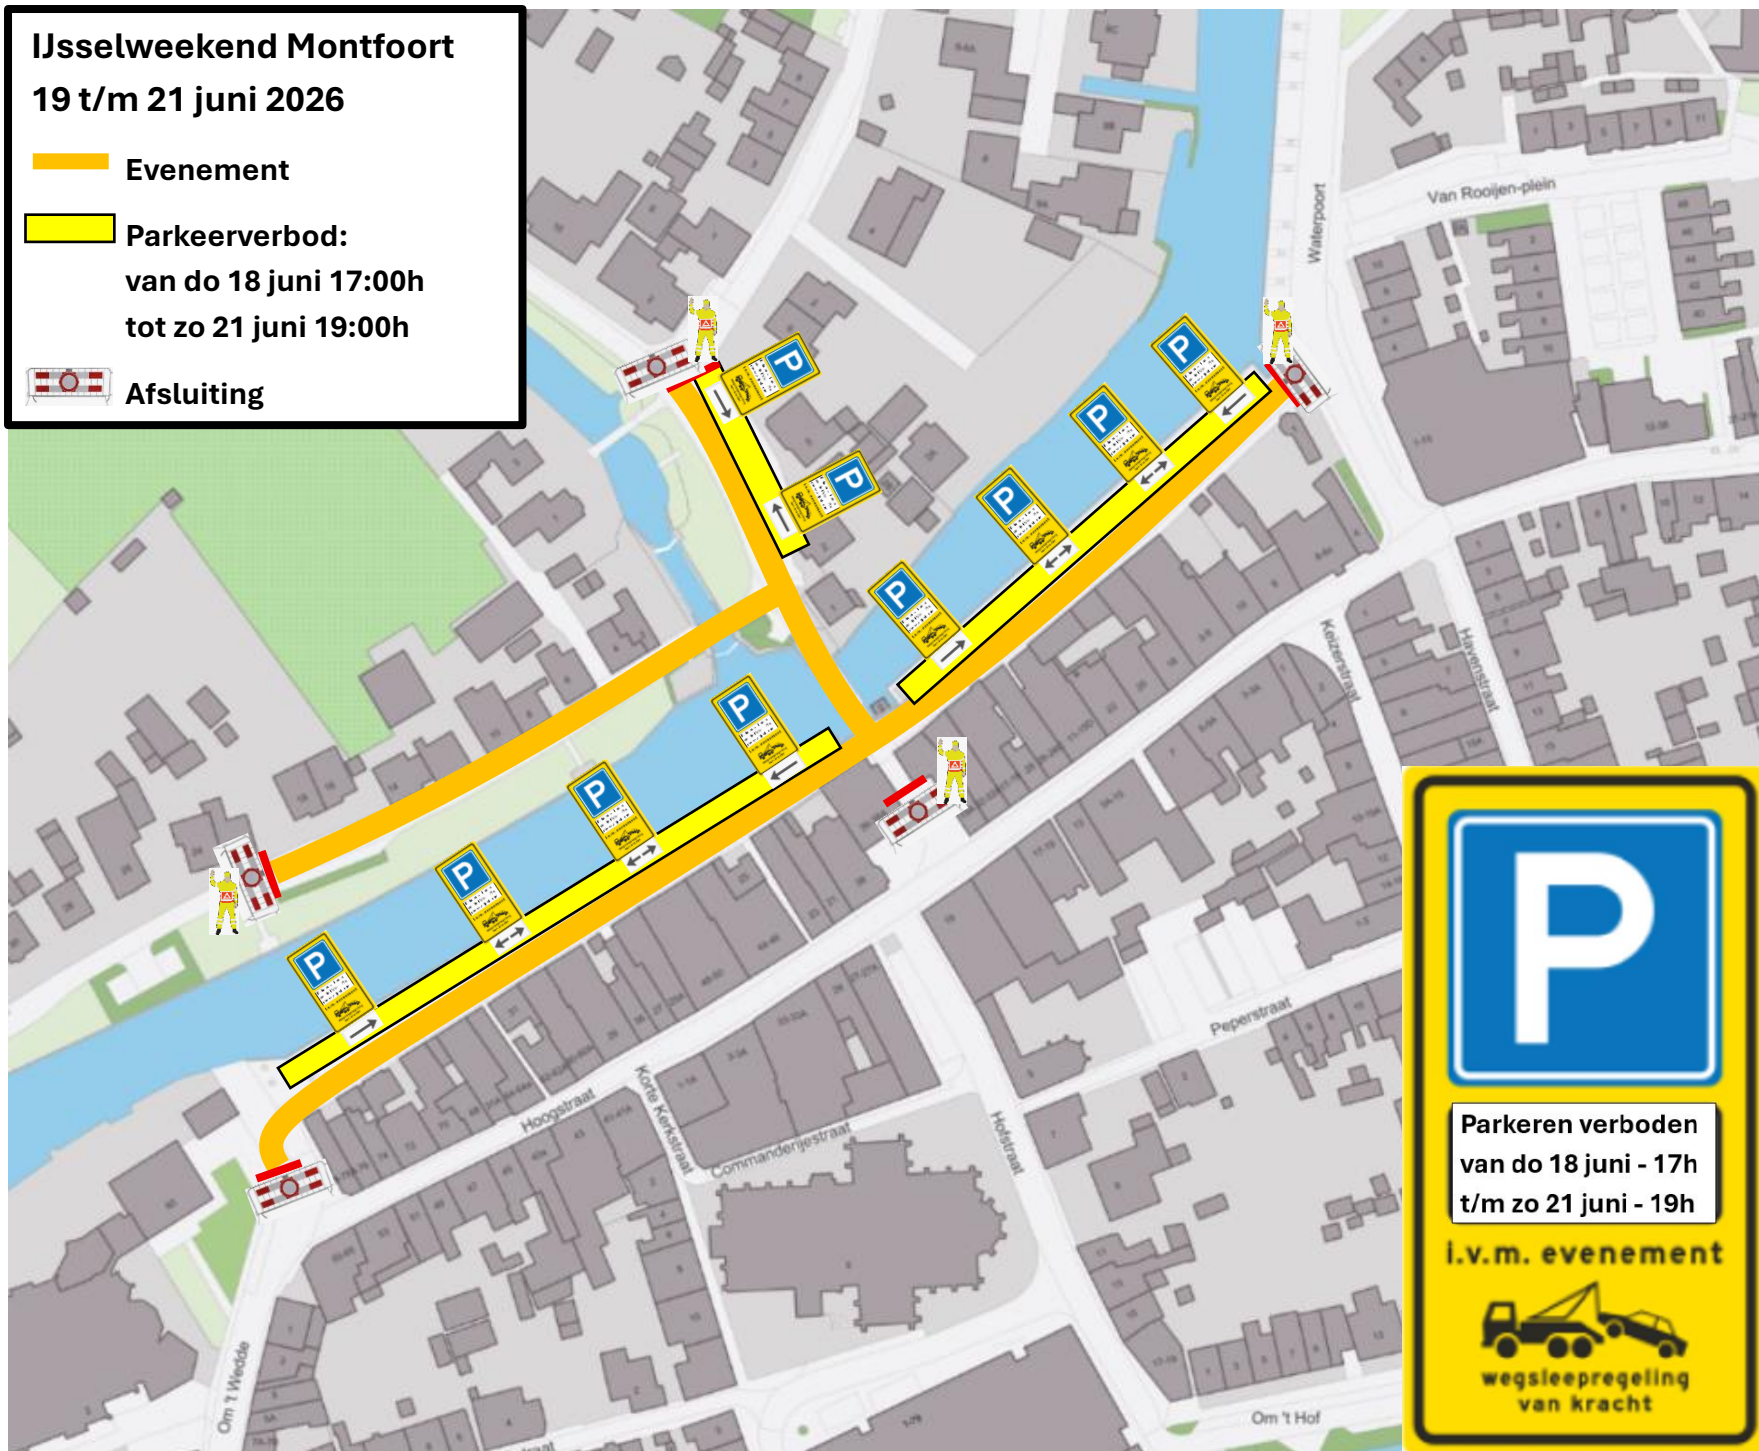

IJsselweekend Montfoort 19 t/m 21 juni 2026

 Evenement

 Parkeerverbod:
van do 18 juni 17:00h
tot zo 21 juni 19:00h

 Afsluiting

IJsselbrug afgesloten voor voertuigen
Van 18 juni 17.00h tot 21 juni 19.00h

IJsselbrug afgesloten voor voertuigen
Van 18 juni 17.00h tot 21 juni 19.00h

IJsselbrug afgesloten voor voertuigen ivm evenement
Van 18 juni 17.00h tot 21 juni 19.00h

Onder de Boompjes afgesloten voor voertuigen ivm evenement
Van 18 juni 17.00h tot 21 juni 19.00h