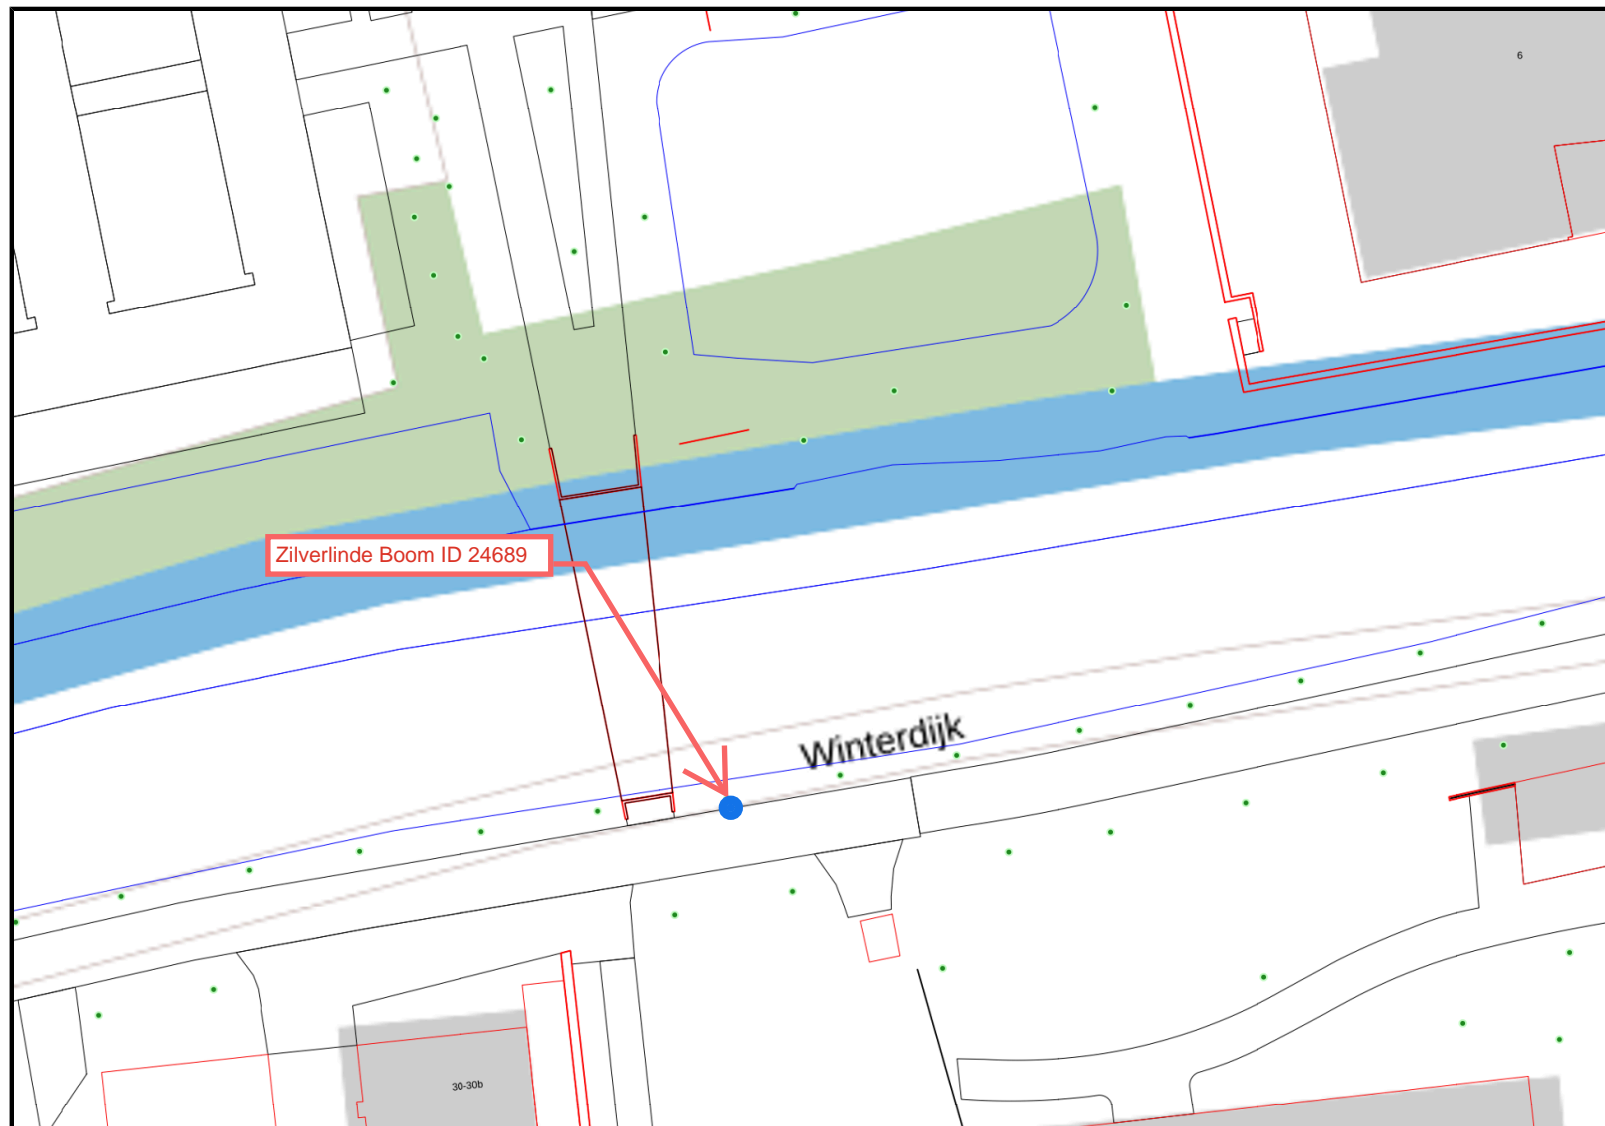

# Locatiekaart Winterdijk

schaal 1: 500  
0 4 8 12m

Datum: 17-04-2026