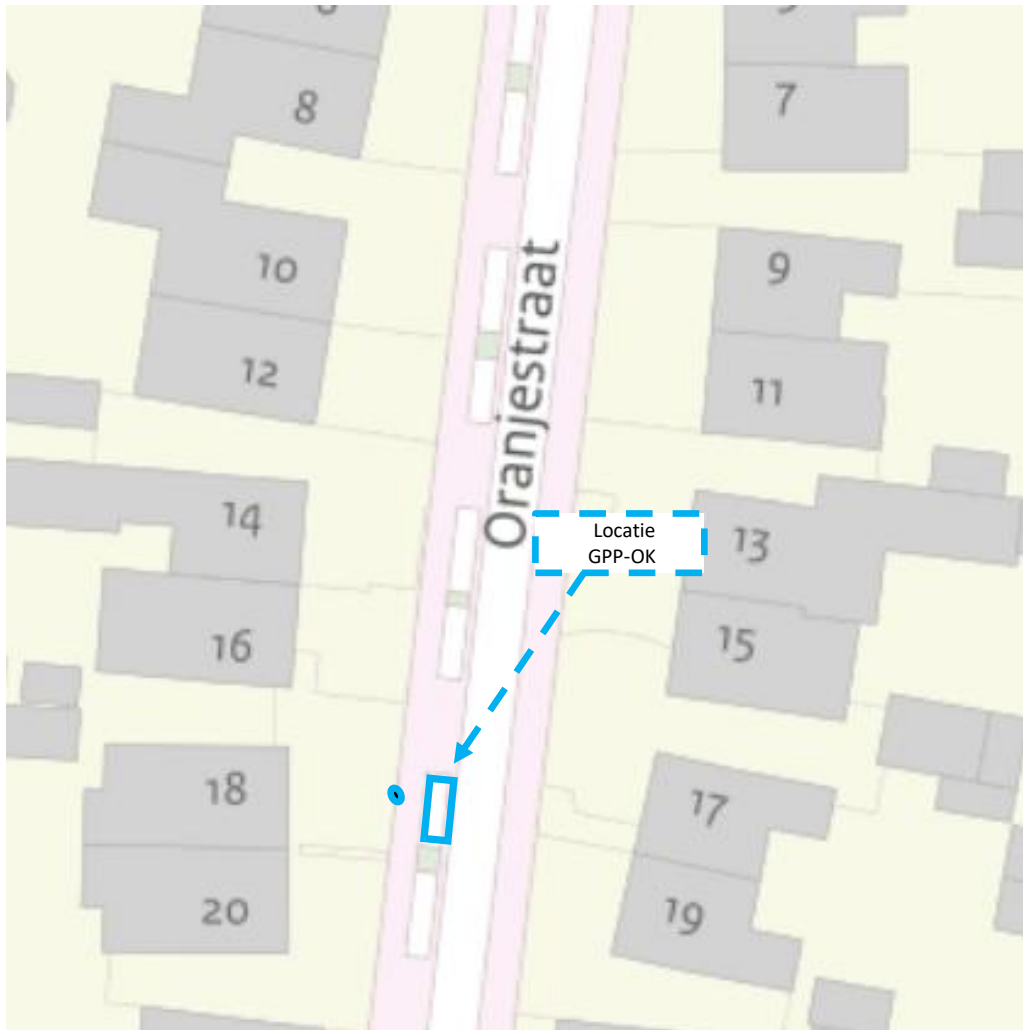

Bebordingstekening
t.b.v. verkeersbesluit gehandicaptenparkeerplaats op kenteken
Oranjestraat Venray

Bebording

E06 Gehandicaptenparkeerplaats

KENTEKEN

"onderbord met kenteken"

Situatie

VERKEERSBESLUIT

Vaststellen gehandicaptenparkeerplaats op kenteken
Oranjestraat Venray