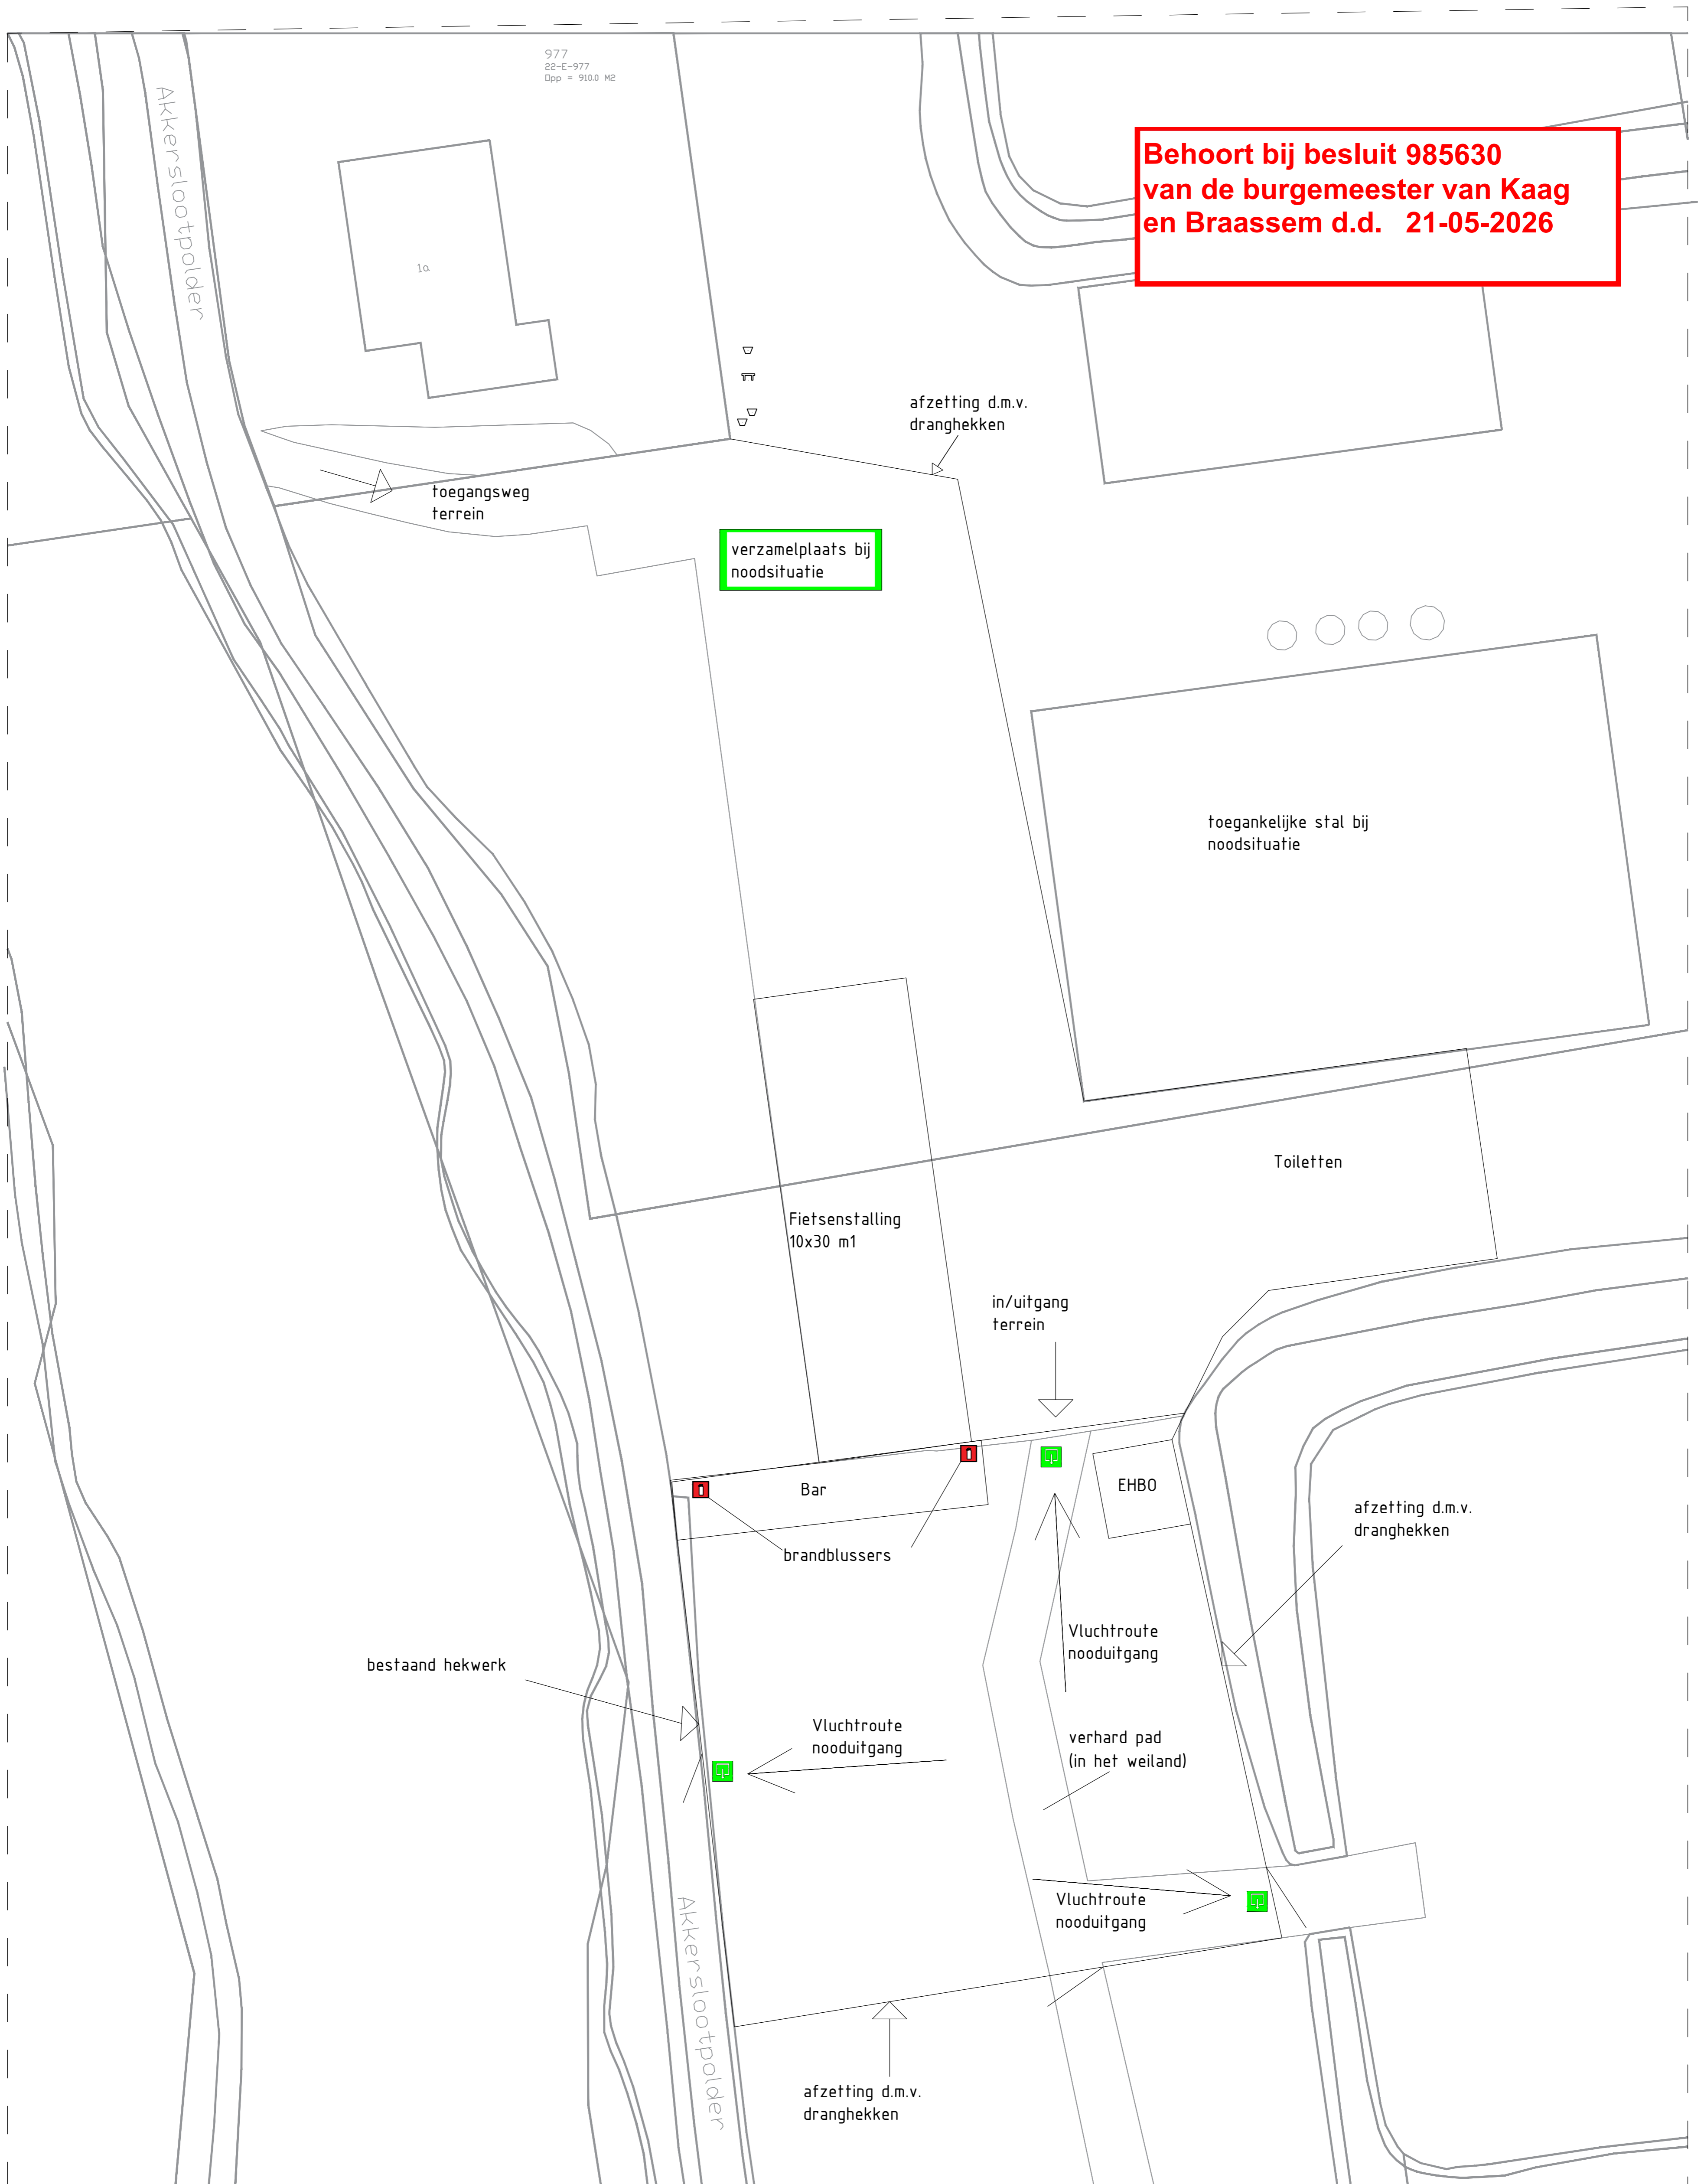

Activiteit Akkerslootpolder 1A

schaal: 1:200 afm.: A1

gew.:

gew.:

datum: 26-03-2026

blad: 1