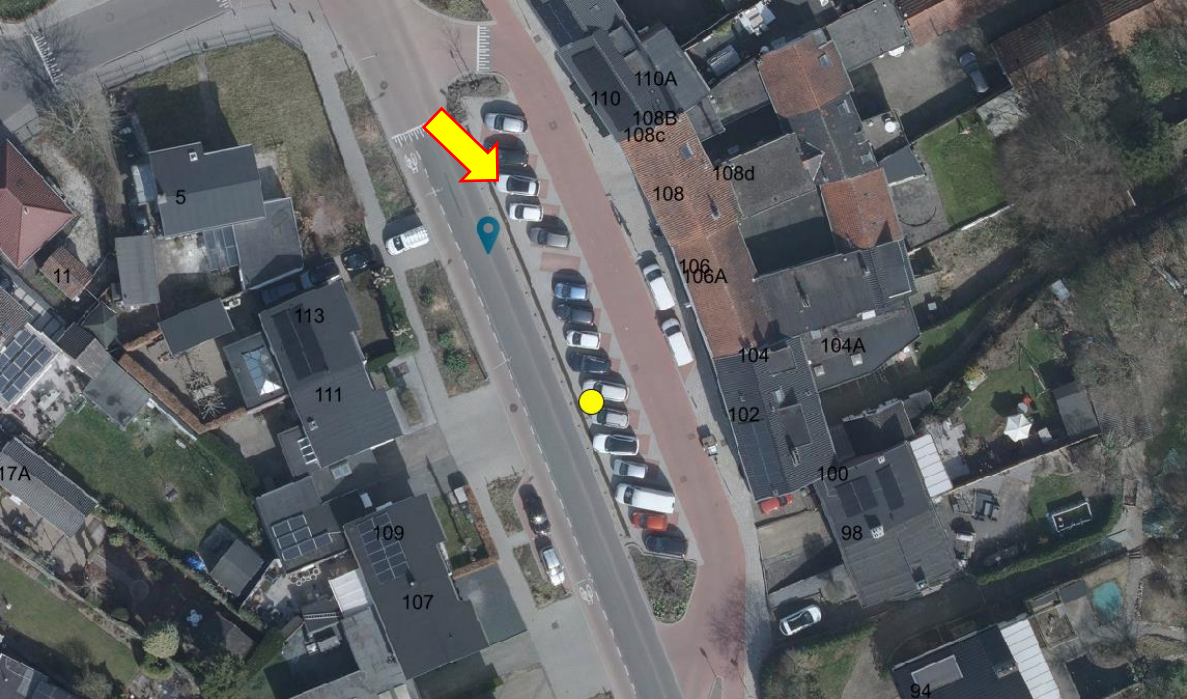

Bijlage Verkeersbesluit – Laadpalen BraLi3 fase 4

De locaties op detailniveau

Adres: **Teheuxstraat 16, 6363 EC, Wijnandsrade**

Bijlage Verkeersbesluit – Laadpalen BraLi3 fase 4

De locaties op detailniveau

Adres: Provincialeweg Zuid 106a, 6438 BJ, Oirsbeek

Bijlage Verkeersbesluit – Laadpalen BraLi3 fase 4

De locaties op detailniveau

Adres: **Kloosterlaan 13, 6336 BD, Hulsberg**

Bijlage Verkeersbesluit – Laadpalen BraLi3 fase 4

De locaties op detailniveau

Adres: **Broekstraat 17A, 6451 BH, Schinveld**

Bijlage Verkeersbesluit – Laadpalen BraLi3 fase 4

De locaties op detailniveau

Adres: **Geerstraat 2, 6456 AK, Bingelrade**

Bijlage Verkeersbesluit – Laadpalen BraLi3 fase 4

De locaties op detailniveau

Adres: **Achter de Heggen 2, 6336 WE, Hulsberg**

Bijlage Verkeersbesluit – Laadpalen BraLi3 fase 4

De locaties op detailniveau

Adres: **President Rooseveltstraat 7, 6451 BE, Schinveld**