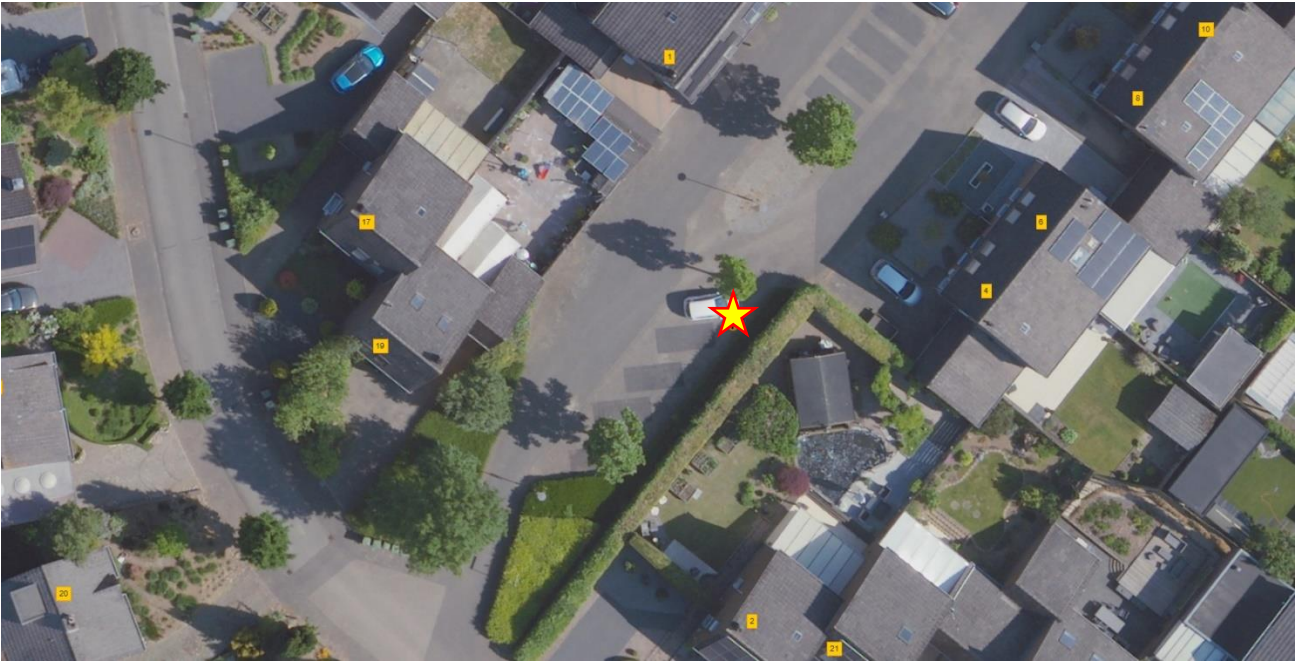

Bijlage Verkeersbesluit – Laadpalen BraLi3 fase 4

De locaties op detailniveau

Adres: **Teheuxstraat 16, 6363 EC, Wijnandsrade**

Bijlage Verkeersbesluit – Laadpalen BraLi3 fase 4

De locaties op detailniveau

Adres: Provincialeweg Zuid 106a, 6438 BJ, Oirsbeek

Bijlage Verkeersbesluit – Laadpalen BraLi3 fase 4

De locaties op detailniveau

Adres: **Kloosterlaan 13, 6336 BD, Hulsberg**

Bijlage Verkeersbesluit – Laadpalen BraLi3 fase 4

De locaties op detailniveau

Adres: **Broekstraat 17A, 6451 BH, Schinveld**

Bijlage Verkeersbesluit – Laadpalen BraLi3 fase 4

De locaties op detailniveau

Adres: **Geerstraat 2, 6456 AK, Bingelrade**

Bijlage Verkeersbesluit – Laadpalen BraLi3 fase 4

De locaties op detailniveau

Adres: **Achter de Heggen 2, 6336 WE, Hulsberg**

Bijlage Verkeersbesluit – Laadpalen BraLi3 fase 4

De locaties op detailniveau

Adres: **President Rooseveltstraat 7, 6451 BE, Schinveld**