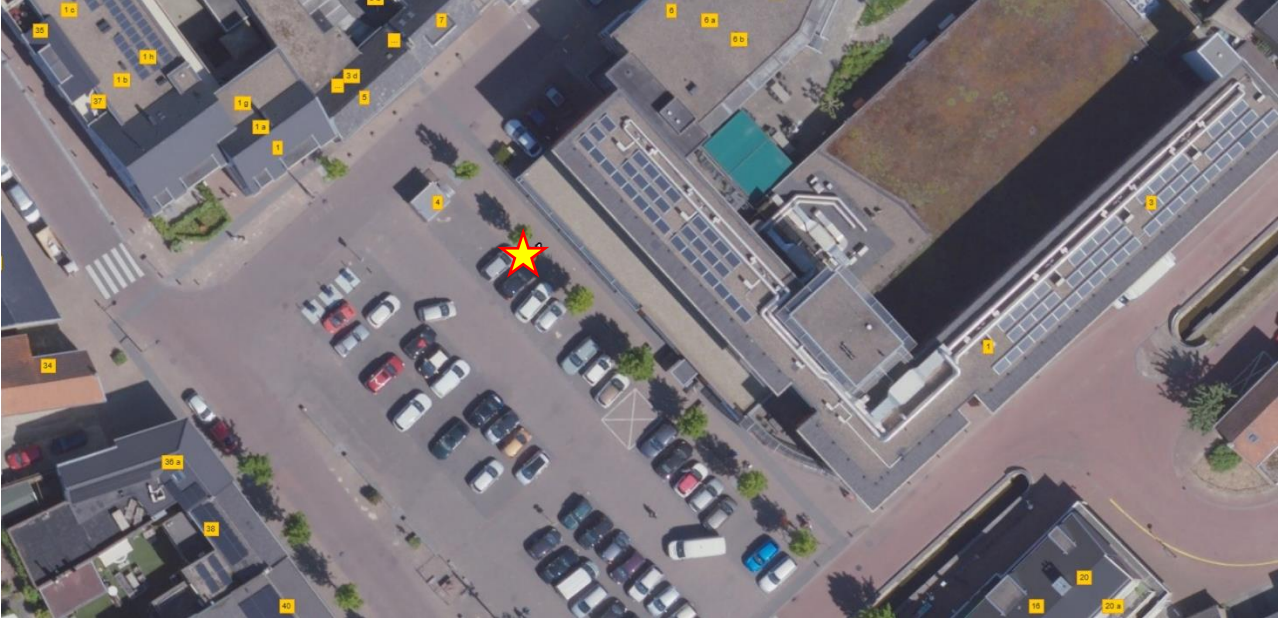

Bijlage Verkeersbesluit – Laadpalen BraLi3 fase 4

De locaties op detailniveau

Adres: **Teheuxstraat 16, 6363 EC, Wijnandsrade**

Bijlage Verkeersbesluit – Laadpalen BraLi3 fase 4

De locaties op detailniveau

Adres: Provincialeweg Zuid 106a, 6438 BJ, Oirsbeek

Bijlage Verkeersbesluit – Laadpalen BraLi3 fase 4

De locaties op detailniveau

Adres: **Kloosterlaan 13, 6336 BD, Hulsberg**

Bijlage Verkeersbesluit – Laadpalen BraLi3 fase 4

De locaties op detailniveau

Adres: **Broekstraat 17A, 6451 BH, Schinveld**

Bijlage Verkeersbesluit – Laadpalen BraLi3 fase 4

De locaties op detailniveau

Adres: **Geerstraat 2, 6456 AK, Bingelrade**

Bijlage Verkeersbesluit – Laadpalen BraLi3 fase 4

De locaties op detailniveau

Adres: **Achter de Heggen 2, 6336 WE, Hulsberg**

Bijlage Verkeersbesluit – Laadpalen BraLi3 fase 4

De locaties op detailniveau

Adres: **President Rooseveltstraat 7, 6451 BE, Schinveld**