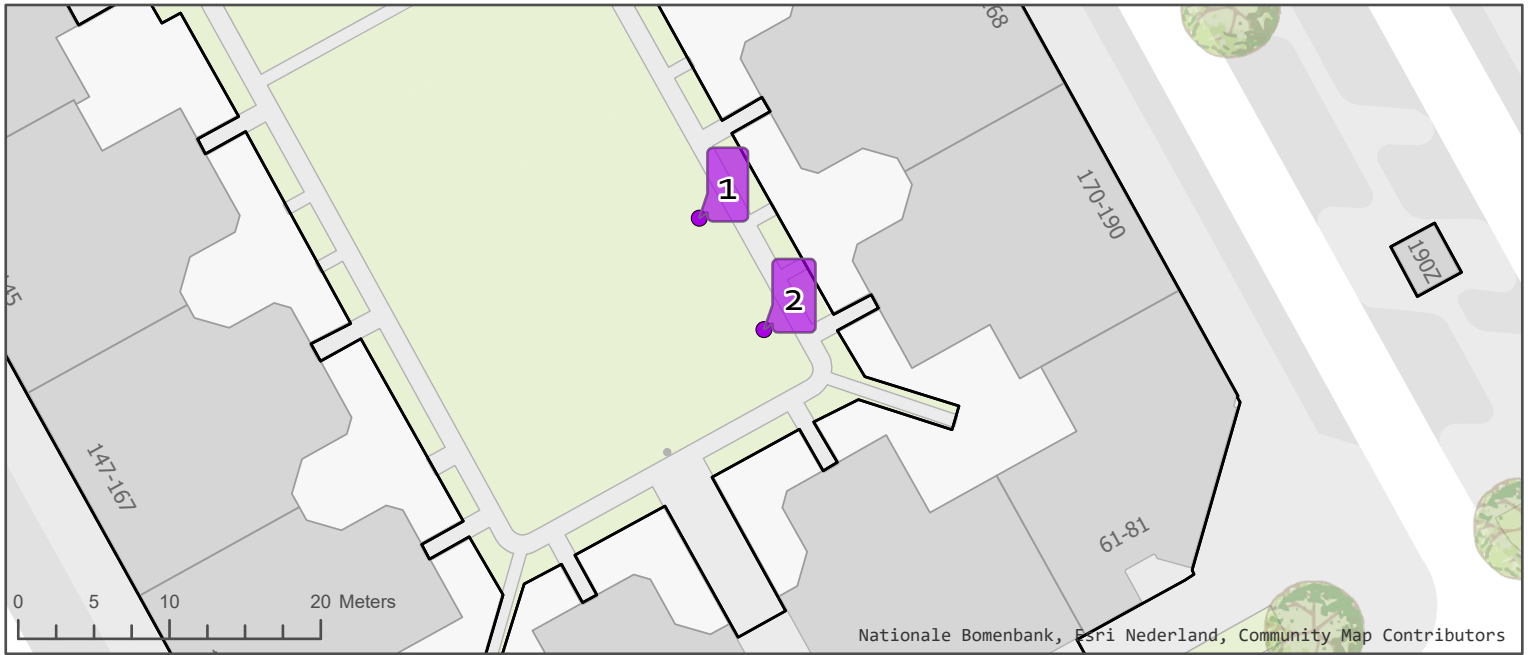

| Boom-nummer | Boomsort | Boom-hoogte | Stam-diameter | Stam-omtrek | Afstand tot gevel | Afstand tot erfgrans in m | Actie | Reden maatregel | Herplant |
|-------------|---------------------------|-------------|---------------|-------------|-------------------|---------------------------|----------------------------------|--|----------|
| 1 | Prunus cerasifera 'Nigra' | 8 m | 30 cm | 94 cm | 4 m | 15 m | Kappen, stobbefrezen en herplant | Boom is dood | Ja |
| 2 | Prunus cerasifera 'Nigra' | 8 m | 30 cm | 94 cm | 4 m | 15 m | Kappen, stobbefrezen en herplant | Zware tonderzwam aantasting risico op windworp | Ja |

| Boom- nummer | Boomsort | Boom- hoogte | Stam- diameter | Stam- omtrek | Afstand tot gevel | Afstand tot erfgrens in m | Actie | Reden maatregel | Herplant |
|-----------------|---------------------------------|-----------------|-------------------|-----------------|----------------------|------------------------------------|--|--|----------|
| 1 | Prunus cerasifera 'Nigra' | 8 m | 30 cm | 94 cm | 4 m | 15 m | Kappen, stobbefrezen en herplant | Boom is dood | Ja |
| 2 | Prunus cerasifera 'Nigra' | 8 m | 30 cm | 94 cm | 4 m | 15 m | Kappen, stobbefrezen en herplant | Zware tonderzwam aantasting risico op windworp | Ja |