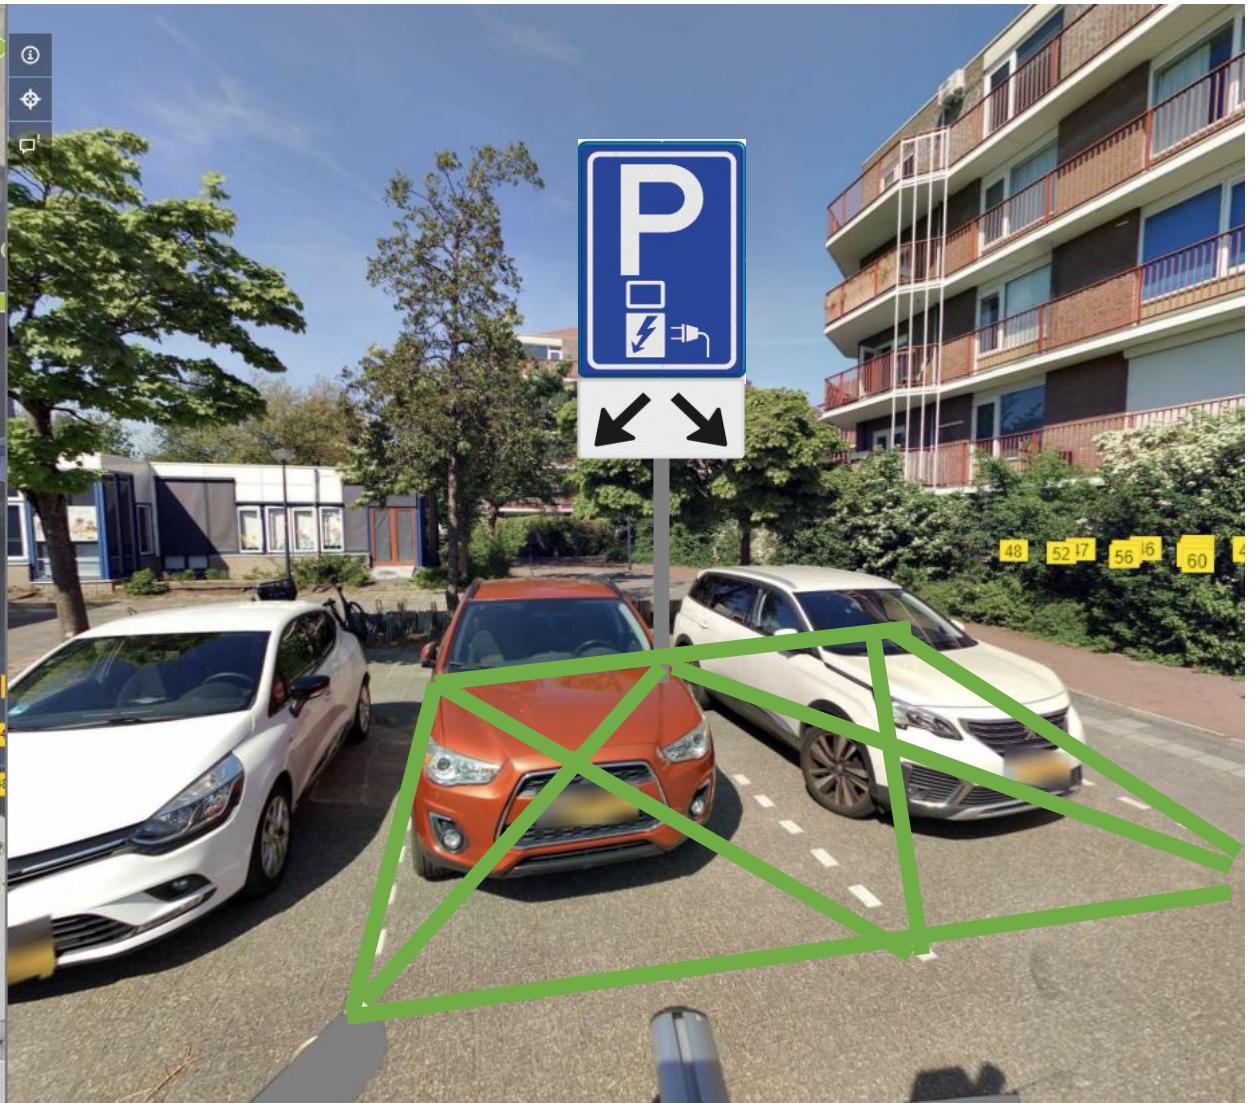

## **Bijlage 2: Bebordingstekeningen nieuwe locaties laadpalen in Leiden**

3 Laadpalen aan De Zijk aan de Paramaribostraat ter hoogte van huisnummer 2 (ID: 0546-5840, 0546-5841 en 0546-5842)

1 Laadpaal bij Morskwartier DIOK aan de Smaragdlaan 101 (ID: 0546-5849 en 5850)

**1 Laadpaal aan de Kikkerpolder II aan de  
Oegstgeesterweg 2 (ID: 0546-5847 en 0546-5848)**

**1 Laadpaal bij Sportzaal Broekplein aan het Broekplein  
ter hoogte van huisnummer 2 (ID:0546-5833)**

**1 Laadpaal bij Morskwartier II Sporting Leiden  
aan de Smaragdlaan 97 (ID: 0546-5829)**