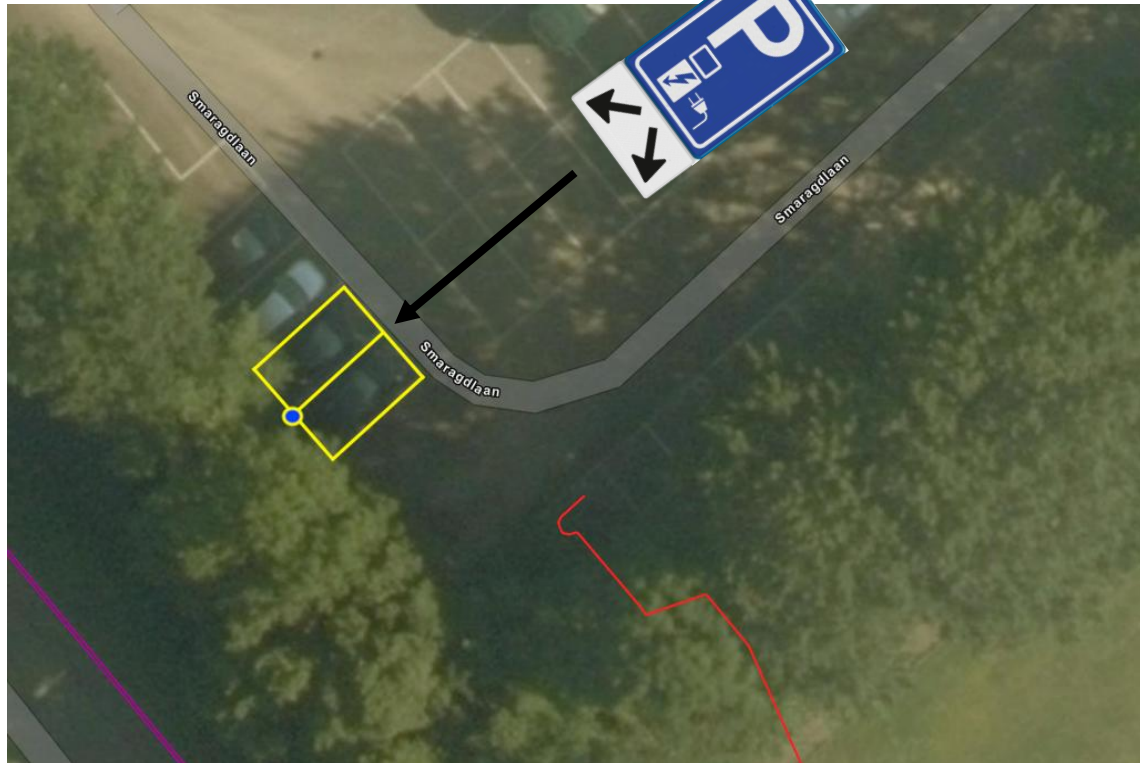

## Bijlage 1: Overzichtslijst nieuwe locaties laadpalen in Leiden, incl. kenmerken

- 3 Laadpalen aan De Zijl aan de Paramaribostraat ter hoogte van huisnummer 2 ID: 0546-5840, 0546-5841 en 0546-5842 p. 3
- 2 Laadpalen bij Morskwartier DIOK aan de Smaragdlaan 101 ID: 0546-5849 en 0546-5850 p. 4
- 2 Laadpalen aan de Kikkerpolder II aan de Oegstgeesterweg 2 ID: 0546-5847 en 0546-5848 p. 5
- 1 Laadpaal bij Sportzaal Broekplein aan het Broekplein ter hoogte van huisnummer 2 ID: 0546-5833 p. 6
- 1 Laadpaal bij Morskwartier II Sporting Leiden aan de Smaragdlaan 97 ID: 0546-5829 p. 7
- 1 Laadpaal aan de Kikkerpolder I aan de Oegstgeesterweg 4 ID: 0546-5831 p. 8
- 1 Laadpaal bij Morskwartier I Docos aan de Haagse Schouwweg 3 ID: 0546-5845 p. 9
- 1 Laadpaal bij Noord Voetbal aan de Pieter Bothstraat 27 ID: 0546-5830 p. 10

## **Bijlage 2: Bebordingstekeningen nieuwe locaties laadpalen in Leiden**

3 Laadpalen aan De Zijk aan de Paramaribostraat ter hoogte van huisnummer 2 (ID: 0546-5840, 0546-5841 en 0546-5842)

1 Laadpaal bij Morskwartier DIOK aan de Smaragdlaan 101 (ID: 0546-5849 en 5850)

**1 Laadpaal aan de Kikkerpolder II aan de  
Oegstgeesterweg 2 (ID: 0546-5847 en 0546-5848)**

**1 Laadpaal bij Sportzaal Broekplein aan het Broekplein  
ter hoogte van huisnummer 2 (ID:0546-5833)**

**1 Laadpaal bij Morskwartier II Sporting Leiden  
aan de Smaragdlaan 97 (ID: 0546-5829)**

**1 Laadpaal aan de Kikkerpolder I aan de Oegstgeesterweg 4 (ID: 0546-5831)**

**1 Laadpaal bij Morskwartier I Docos aan de Haagse Schouwweg 3 (ID: 0546-5845)**

**1 Laadpaal bij Noord Voetbal aan de Pieter Bothstraat 27 (ID: 0546-5830)**