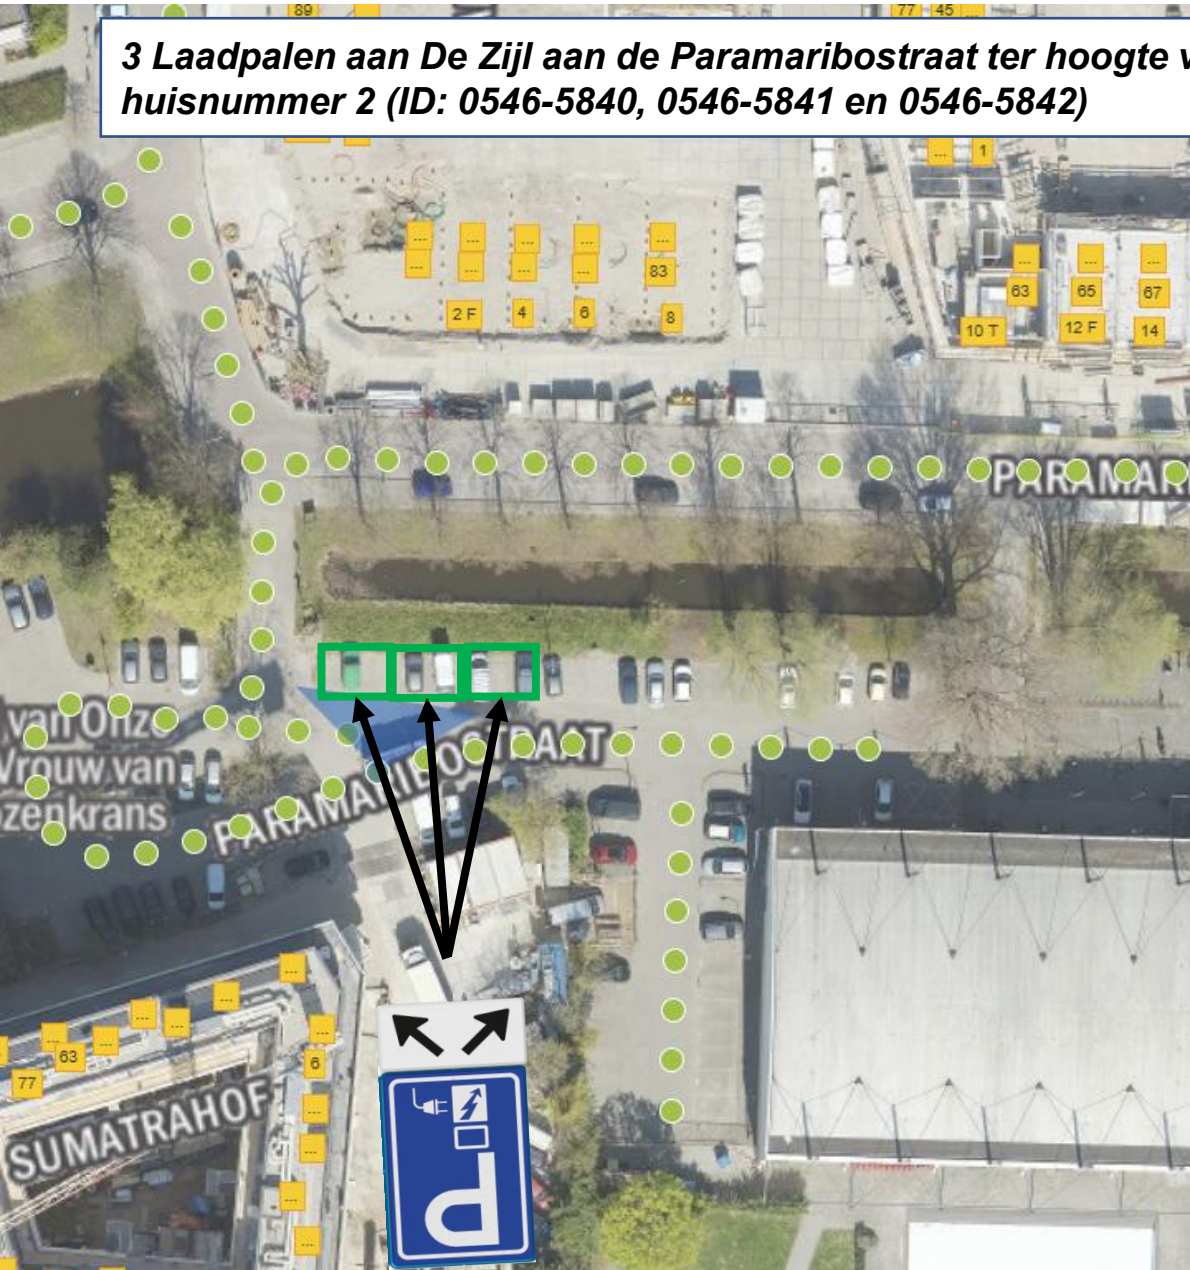

## Bijlage 1: Overzichtslijst nieuwe locaties laadpalen in Leiden, incl. kenmerken

- 3 Laadpalen aan De Zijl aan de Paramaribostraat ter hoogte van huisnummer 2 ID: 0546-5840, 0546-5841 en 0546-5842 p. 3
- 2 Laadpalen bij Morskwartier DIOK aan de Smaragdlaan 101 ID: 0546-5849 en 0546-5850 p. 4
- 2 Laadpalen aan de Kikkerpolder II aan de Oegstgeesterweg 2 ID: 0546-5847 en 0546-5848 p. 5
- 1 Laadpaal bij Sportzaal Broekplein aan het Broekplein ter hoogte van huisnummer 2 ID: 0546-5833 p. 6
- 1 Laadpaal bij Morskwartier II Sporting Leiden aan de Smaragdlaan 97 ID: 0546-5829 p. 7
- 1 Laadpaal aan de Kikkerpolder I aan de Oegstgeesterweg 4 ID: 0546-5831 p. 8
- 1 Laadpaal bij Morskwartier I Docos aan de Haagse Schouwweg 3 ID: 0546-5845 p. 9
- 1 Laadpaal bij Noord Voetbal aan de Pieter Bothstraat 27 ID: 0546-5830 p. 10

## **Bijlage 2: Bebordingstekeningen nieuwe locaties laadpalen in Leiden**

3 Laadpalen aan De Zijk aan de Paramaribostraat ter hoogte van huisnummer 2 (ID: 0546-5840, 0546-5841 en 0546-5842)

1 Laadpaal bij Morskwartier DIOK aan de Smaragdlaan 101 (ID: 0546-5849 en 5850)

**1 Laadpaal aan de Kikkerpolder II aan de  
Oegstgeesterweg 2 (ID: 0546-5847 en 0546-5848)**

**1 Laadpaal bij Sportzaal Broekplein aan het Broekplein  
ter hoogte van huisnummer 2 (ID:0546-5833)**

**1 Laadpaal bij Morskwartier II Sporting Leiden  
aan de Smaragdlaan 97 (ID: 0546-5829)**

**1 Laadpaal aan de Kikkerpolder I aan de Oegstgeesterweg 4 (ID: 0546-5831)**

**1 Laadpaal bij Morskwartier I Docos aan de Haagse Schouwweg 3 (ID: 0546-5845)**

**1 Laadpaal bij Noord Voetbal aan de Pieter Bothstraat 27 (ID: 0546-5830)**