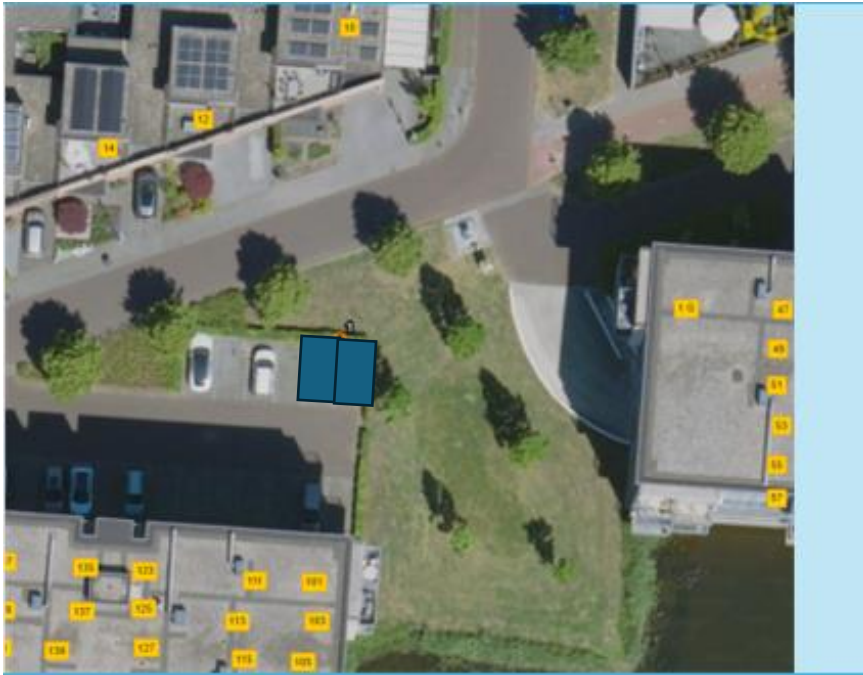

- Laan van Tasmanië 10 Drunen (0797-4577)