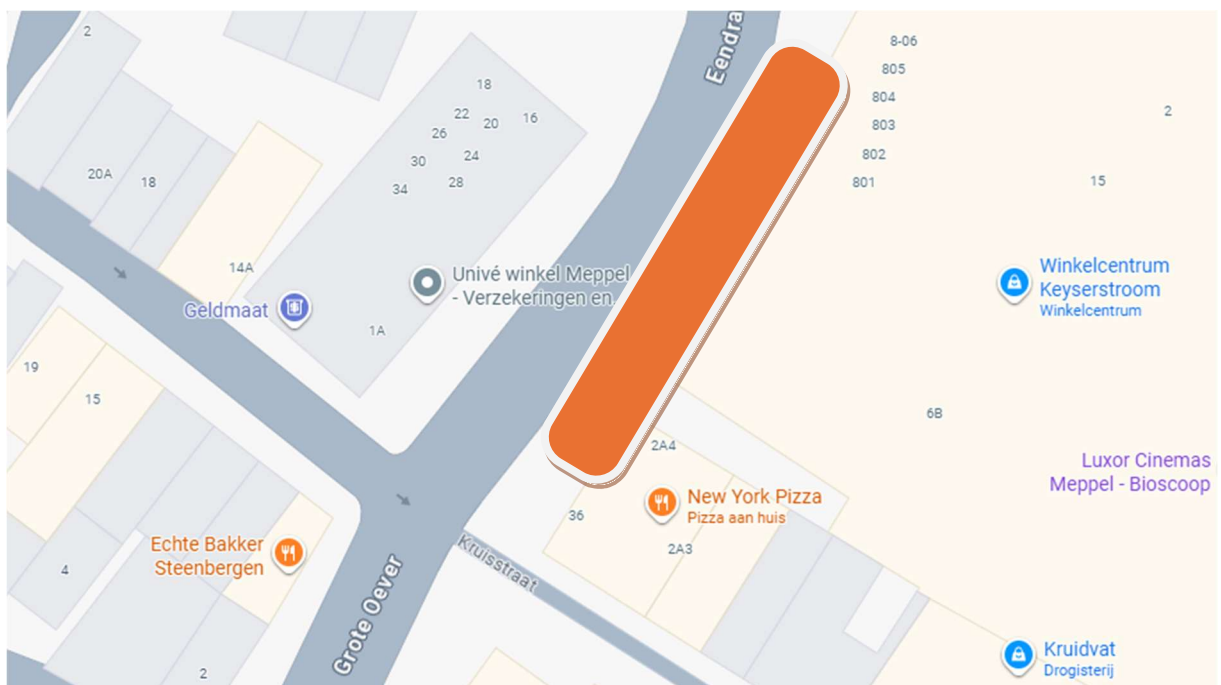

Parkeerplaatsen aan de Kromme Elleboog aan de kant van Museum en achterkant Bloemen Petersen. Daar komt een unit en is de plek van de EHBO.

Parkeerplaats t.o.Univé bij de Keijserstroom. Daar komen de kledingvrachtwagen(s). We kijken nog of we met één of twee wagens gaan werken.

Vledderstraat

Vledderstraat

Marktstraat

Parkeren kledingwagen(s)

Do-Re Meppel

22

11

Marktstraat