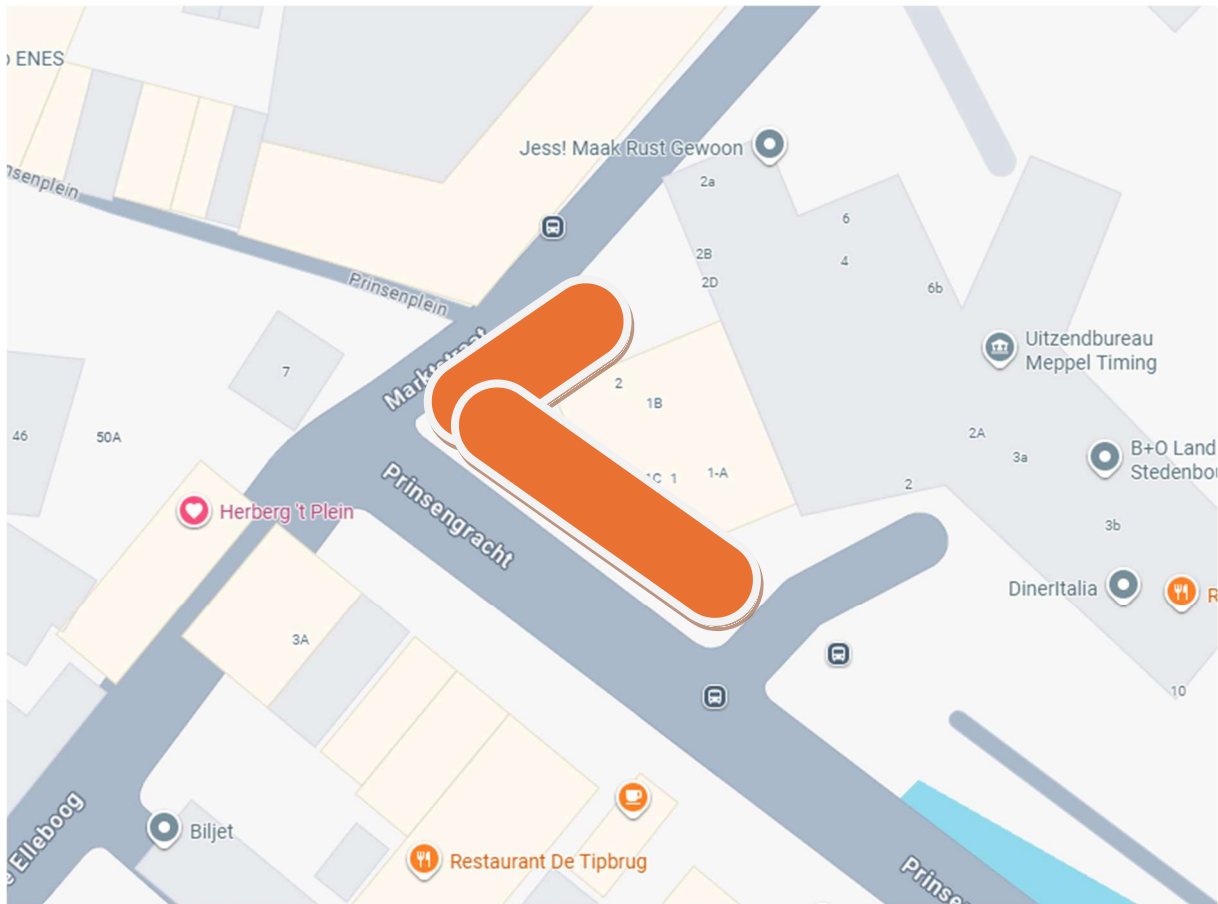

Parkeerplaatsen aan de Kromme Elleboog aan de kant van Museum en achterkant Bloemen Petersen. Daar komt een unit en is de plek van de EHBO.

Parkeerplaats t.o.Univé bij de Keijserstroom. Daar komen de kledingvrachtwagen(s). We kijken nog of we met één of twee wagens gaan werken.

Op het plein bij de afterparty

Welzijn Mensenwerk

CCM De Plataan

3f

Christelijke
Gereformeerde Kerk...

5

19

Vledderstraat

Vledderstraat

Vledderstraat

Marktstraat

Parkeren kledingwagen(s)

Do-Re Meppel

22

11

Marktstraat