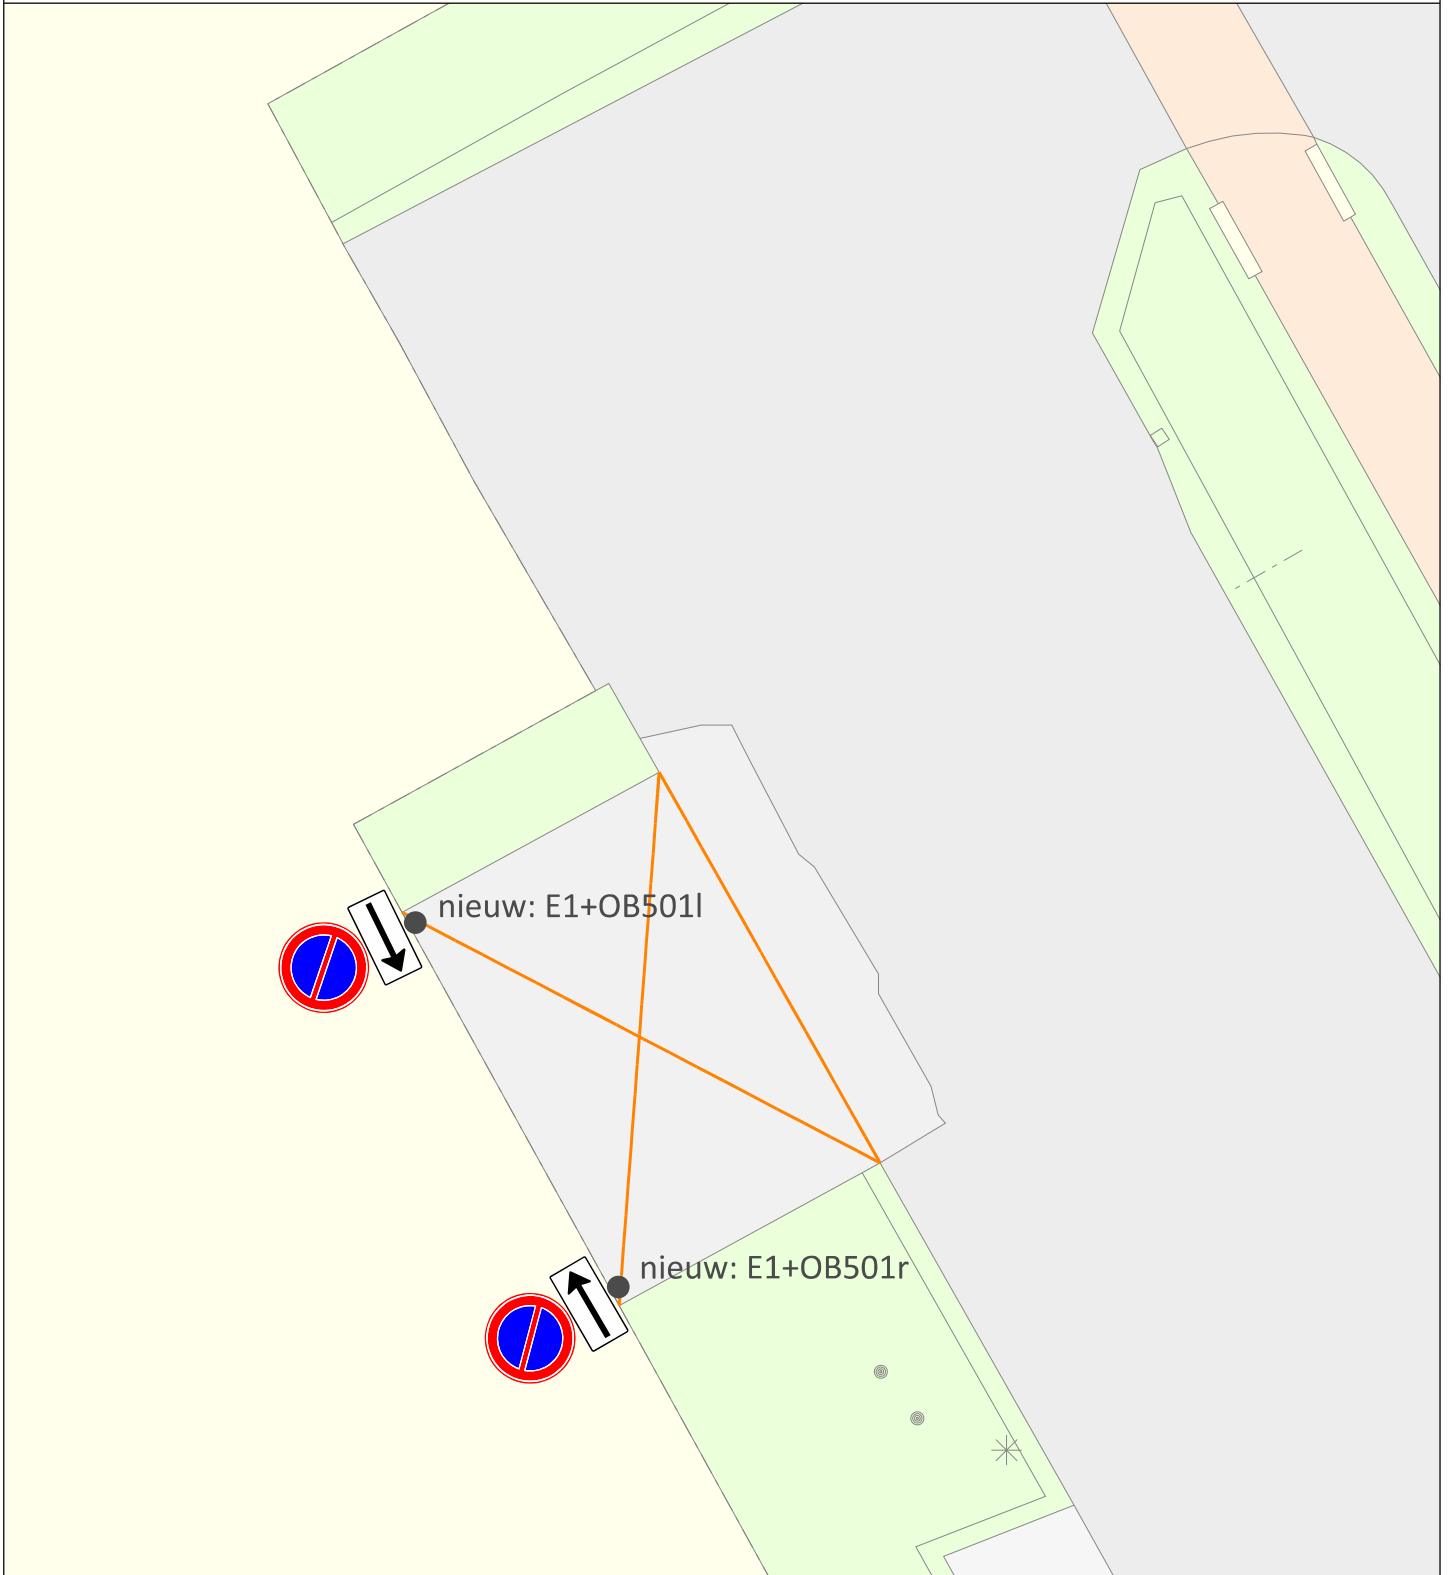

Bebordingsplan Standplaats Atoomweg

**Gemeente Utrecht**
Gilde S&M, Subgilde Mobiliteit
Stadsplateau 1 | Postbus 8406 | 3503 RK | 06-41549842

parkeerverbod standplaats Atoomweg

Datum 6 mei 2026 **Status** definitief **Akkoord BlnG** 2 april 2026

Ontwerper J. Smedts **Formaat** A4 **Schaal** 1:250

Versie	Datum	Ontwerper	Aanpassingen
1.	20/02/26	JS	eerste concept
2.	06/05/26	JS	definitief n.a.v. akkoord BlnG

0m 5m 10m 15m 20m