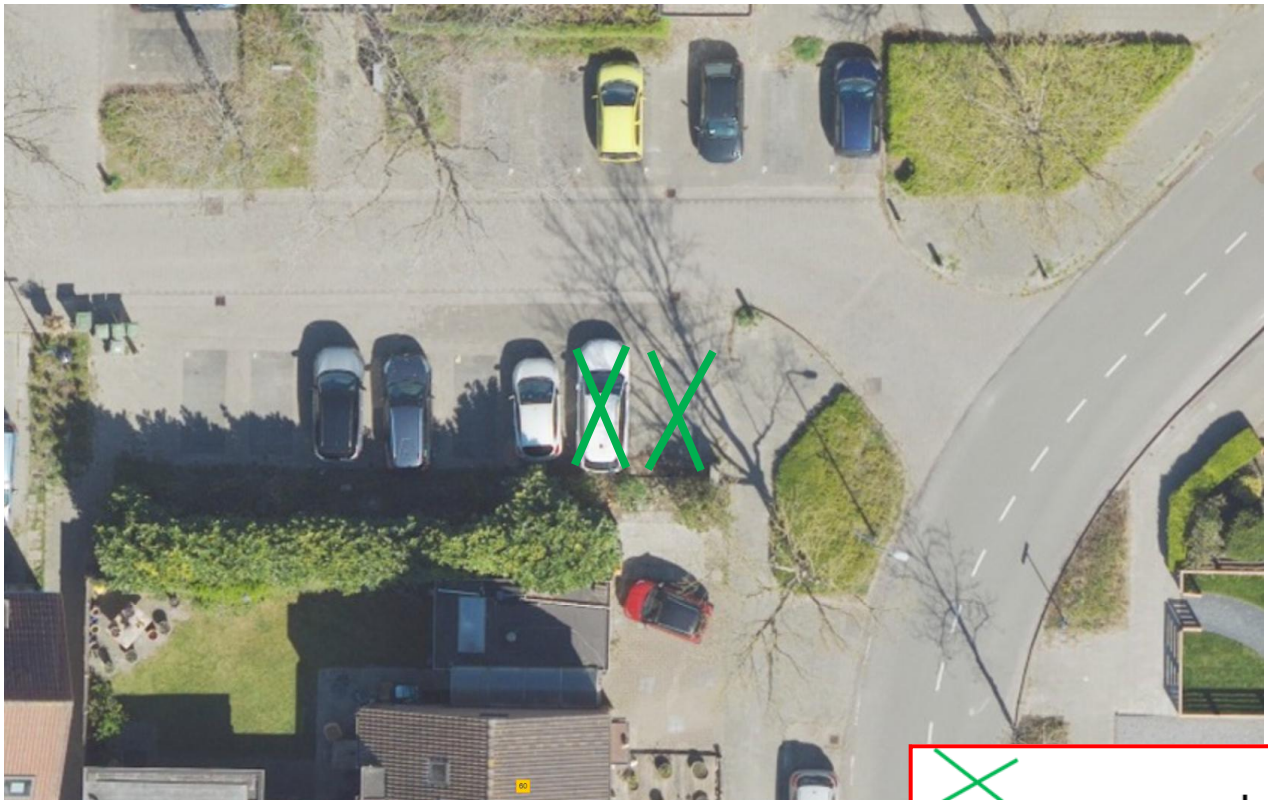

# Situatieschets instellen ELP Binnenhof Grootebroek

Ons kenmerk: 827278

 = gereserveerd