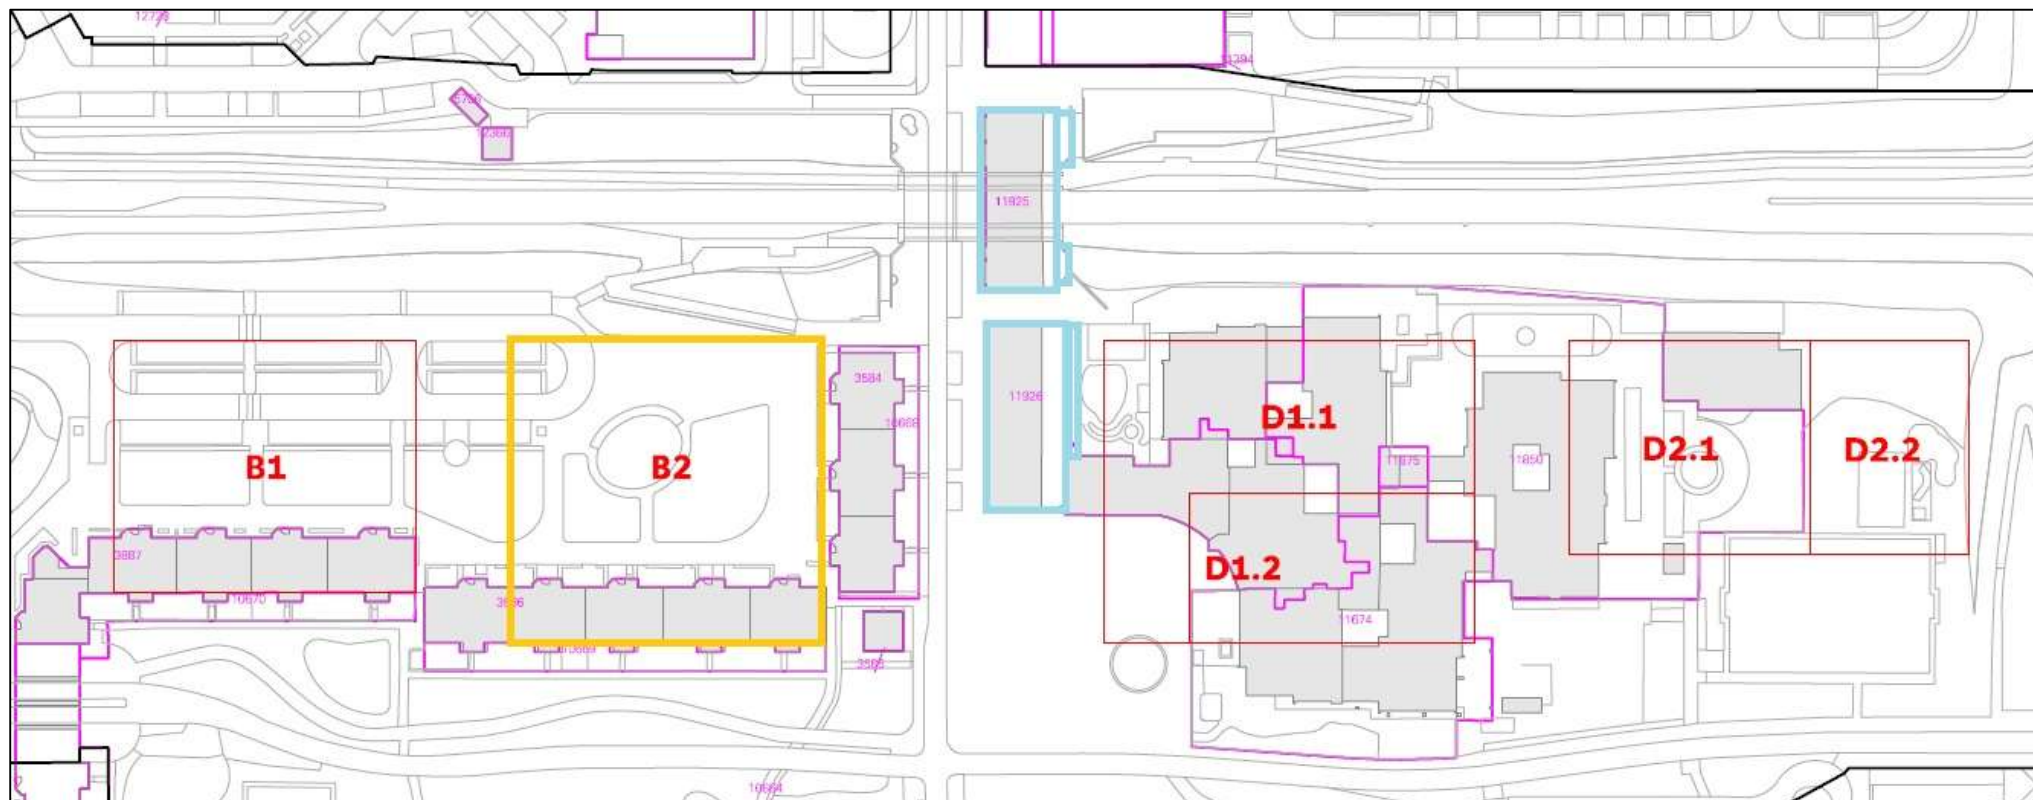

Holendrecht situatietekening aanduiding B2 en horecastrip

Blauw: voorgenomen te verwerven locaties (Horecastrip)

Geel: voorgenomen locatie ontwikkelrecht (B2)