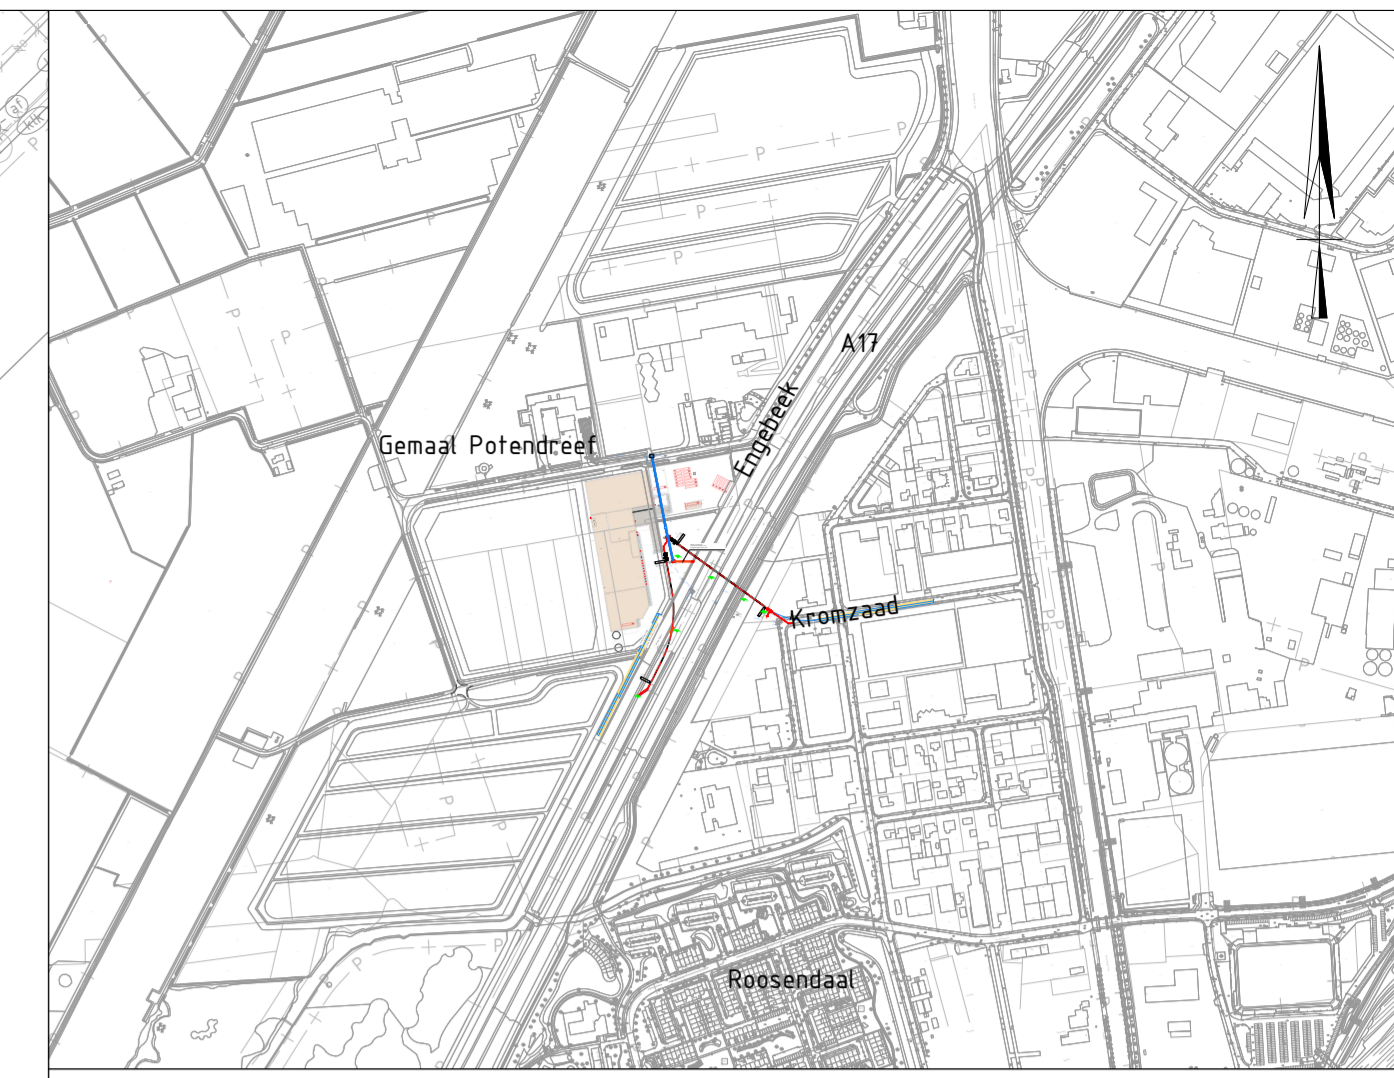

OVERZICHT
Schaal 1:10.000

Legenda		
Geometrie	Omschrijving	Status
	Ontwerptraac	Nieuw
	Gestuurde boring (HDD)	Nieuw
	Buisleiding gevaarlijke inhoud	Bestaand
	Datatransport	Bestaand
	Landelijk hoogspanningsnet	Bestaand
	Laagspanning	Bestaand
	Middenspanning	Bestaand
	Gas lage druk	Bestaand
	Mantelbuis gas lage druk	Bestaand
	Water	Bestaand
	Water	Vervallen
	Mantelbuis water	Bestaand
	Eis Voorzorgsmaatregel	Bestaand
	Drukriolering	Bestaand
	Riolering vrijverval	Bestaand
Vlakvulling		
	Uitlegstrook HDD's	Nieuw
	Toekomstige bebouwing PreZero	Toekomstig