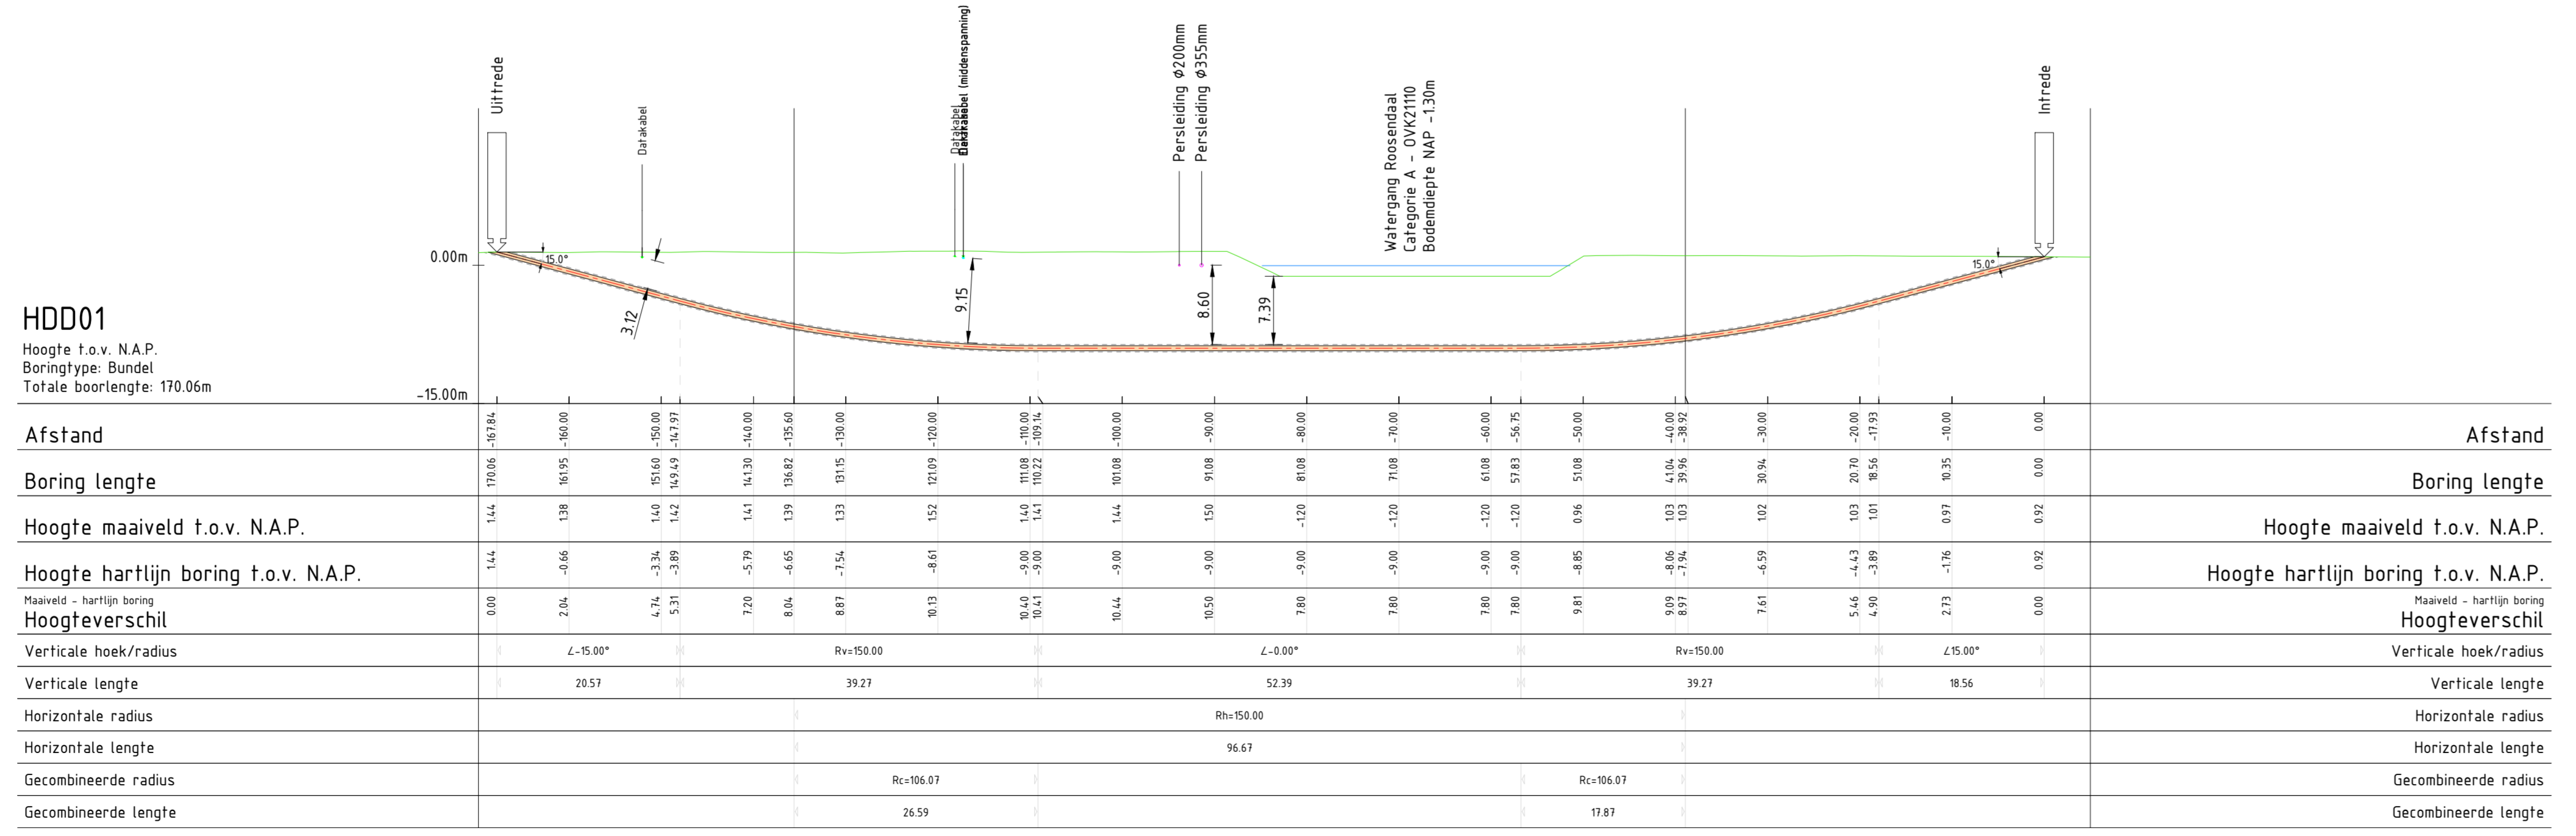

BOVENAANZICHT  
Schaal 1:500

LENGTEPROFIEL  
Schaal 1:500

DOORSNEDE HDD  
Schaal 1:20

OVERZICHT  
Schaal 1:10.000