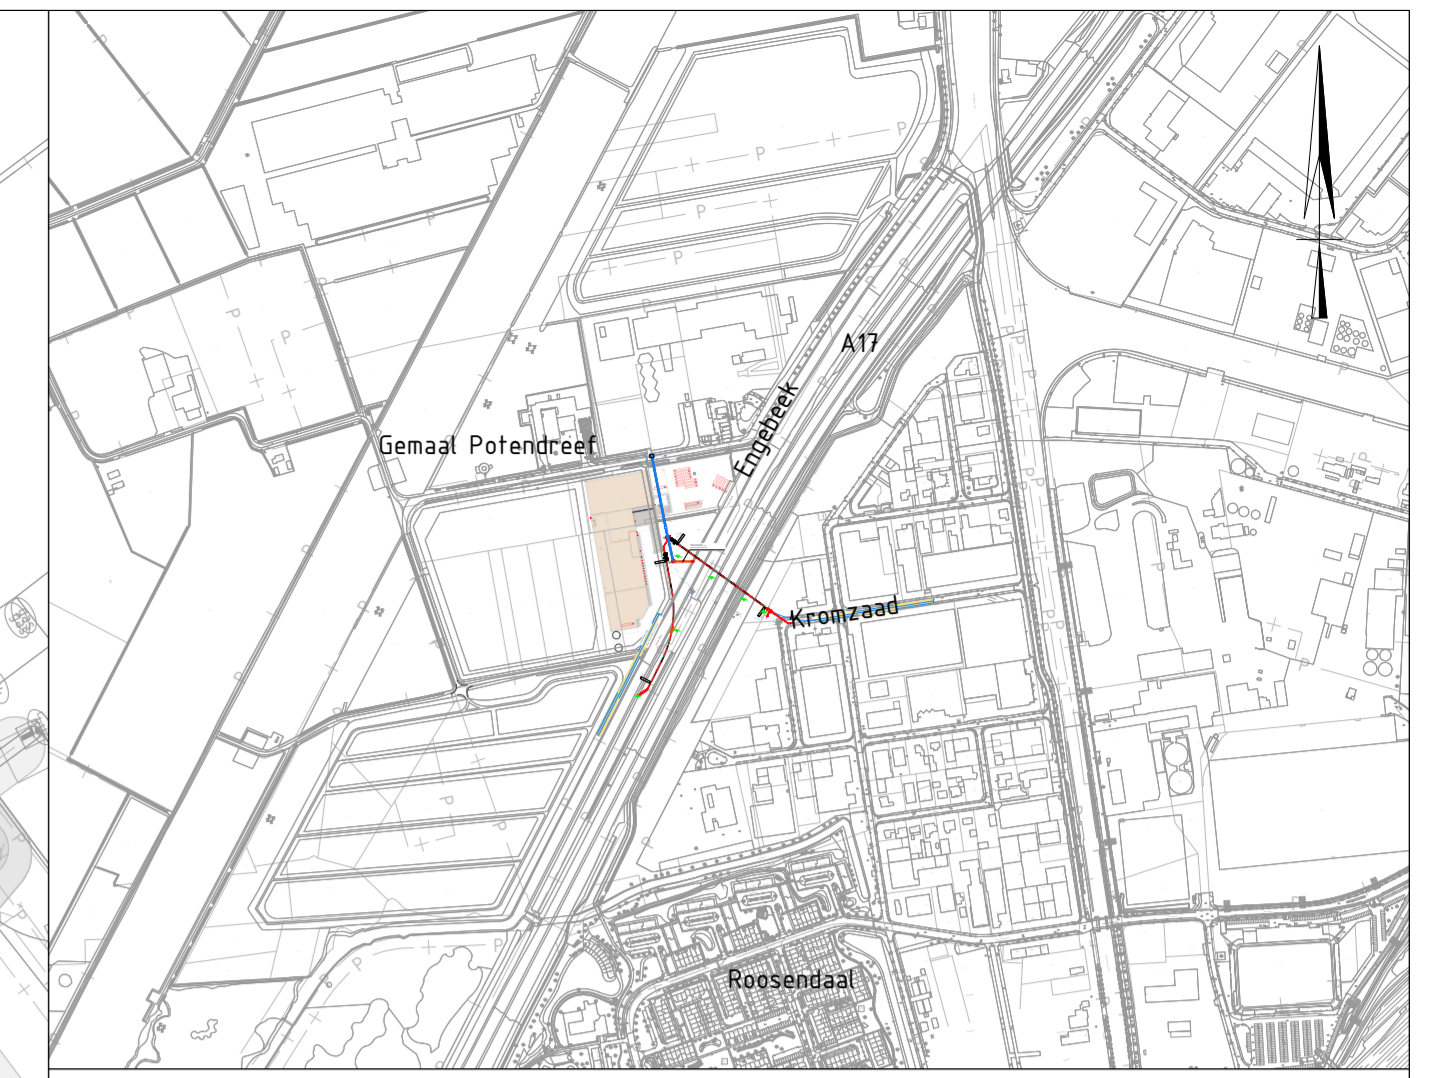

BOVENAANZICHT  
Schaal 1:500

LENGTEPROFIEL  
Schaal 1:500

DOORSNEDE HDD  
Schaal 1:20

OVERZICHT  
Schaal 1:10.000