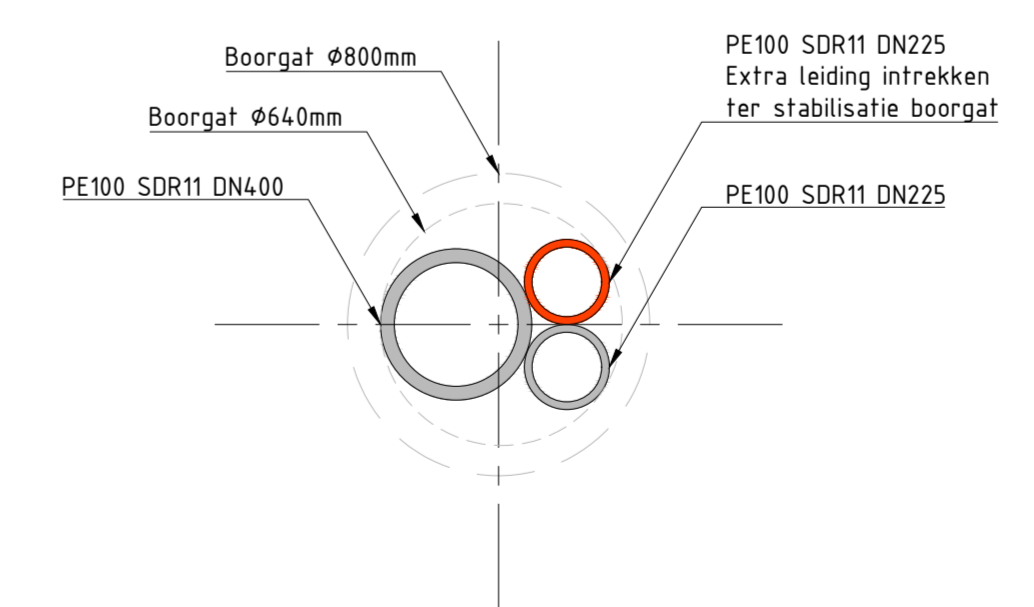

BOVENAANZICHT  
Schaal 1:500

LENGTEPROFIEL  
Schaal 1:500

DOORSNEDE HDD  
Schaal 1:20

OVERZICHT  
Schaal 1:10.000