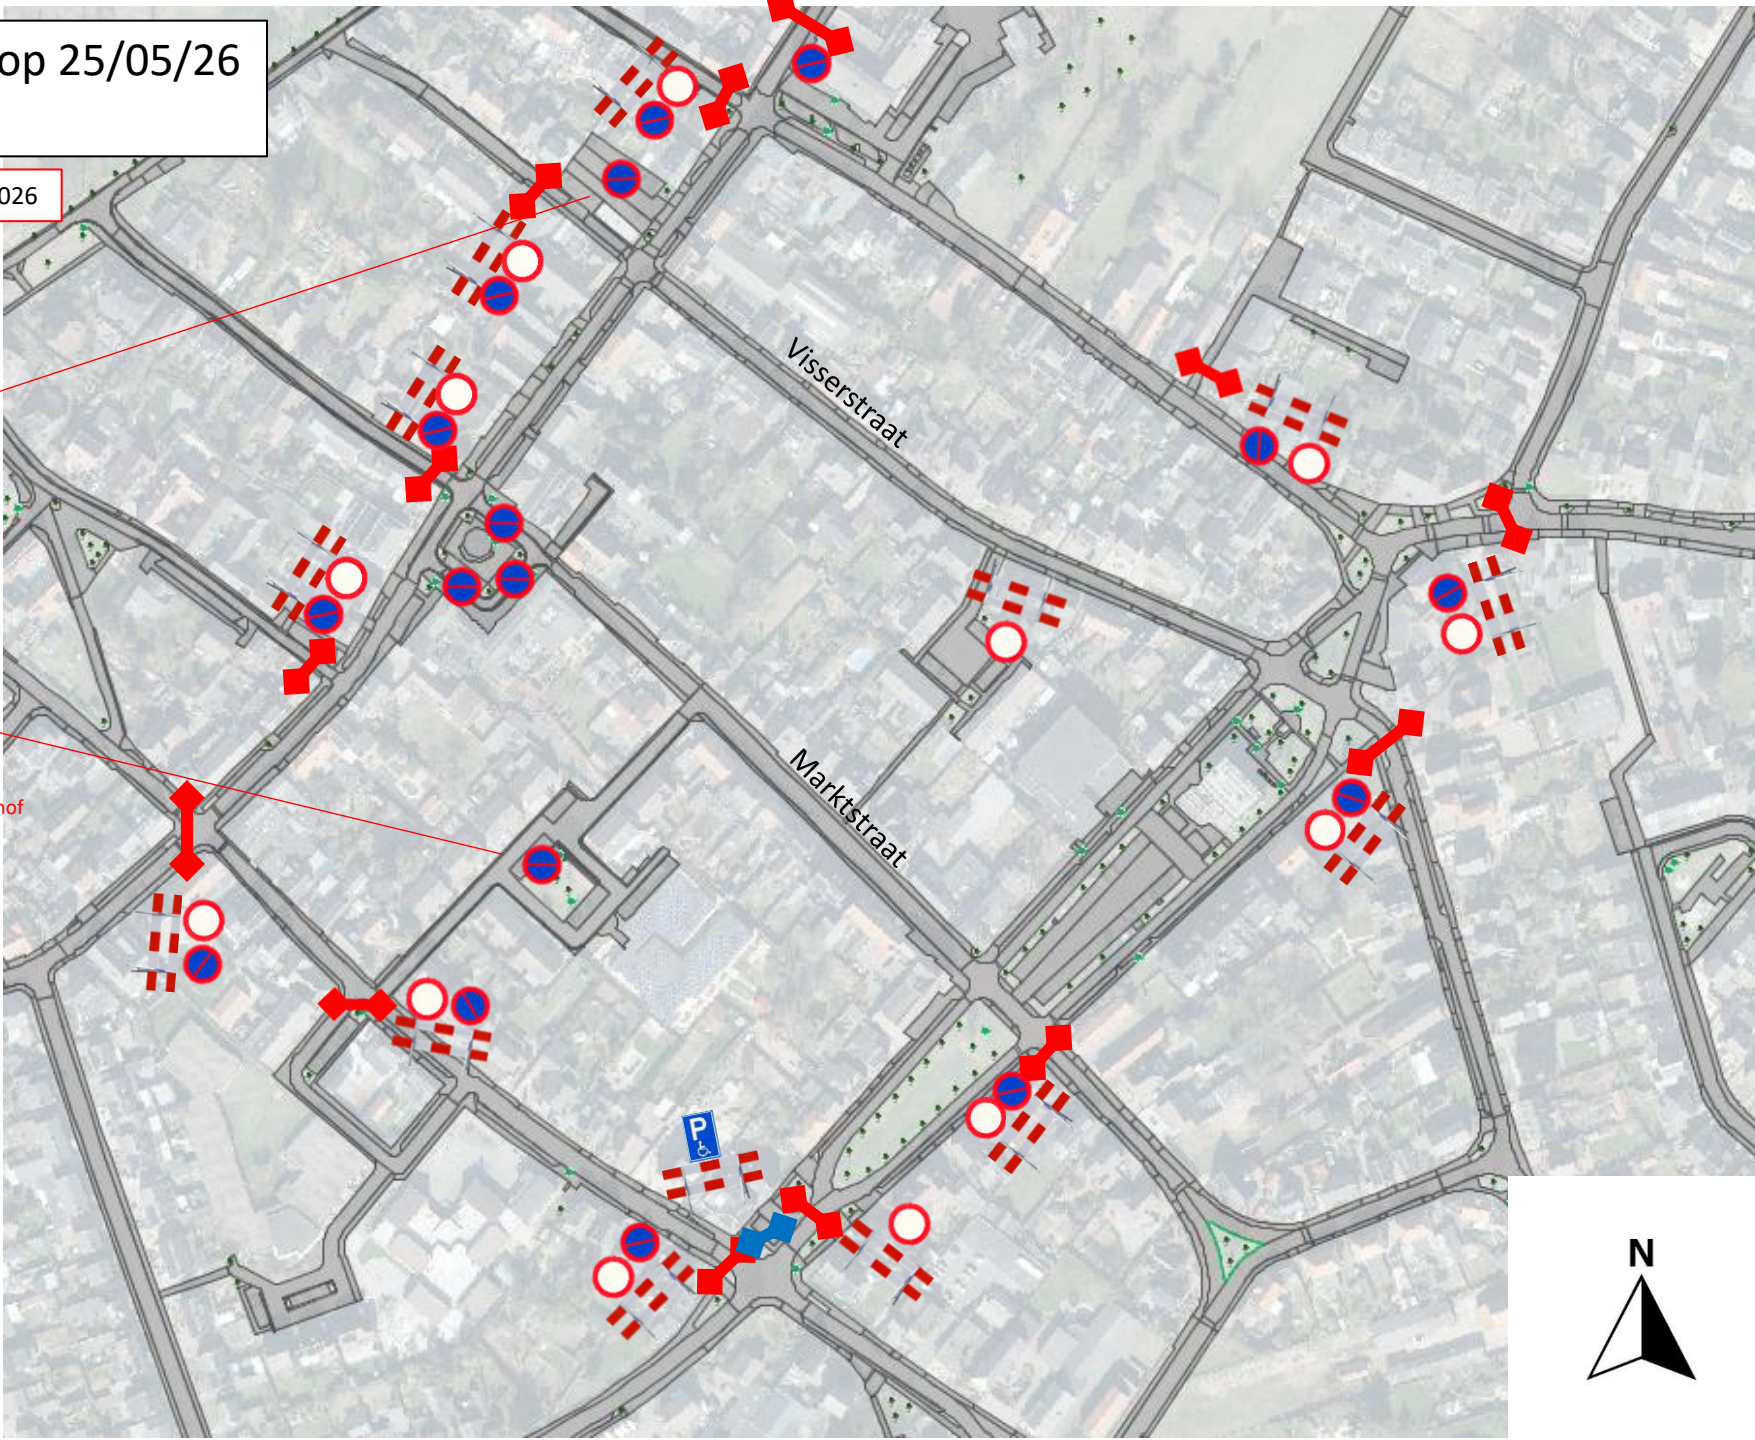

Luikse markt Linne vrijdag 22/05/26 (07:00) t/m dinsdag 26/05/26 (18:00)

Nieuwe Markt plein + Nieuwe markt weg met de parkeervakken aan zijde van de Sporthal.

Vooraankondiging plaatsen: 7 mei 2026

Oude Markt Linne drie parkeervakken linkerzijde kiosk parkeerverbod

= afsluiting

Luikse Markt Linne op 25/05/26
Van 5:00 tot 22:00

Vooraankondiging 7 mei 2026

Parkeerverbod parkeerplaats Grotestraat

Parkeerverbod bovenste vier vakken Maartenshof

Luike Markt Linne 25 mei 2026 (05:00 – 22:00)

Luikse Markt Linne op 25/05/26

● = verkeersregelaar