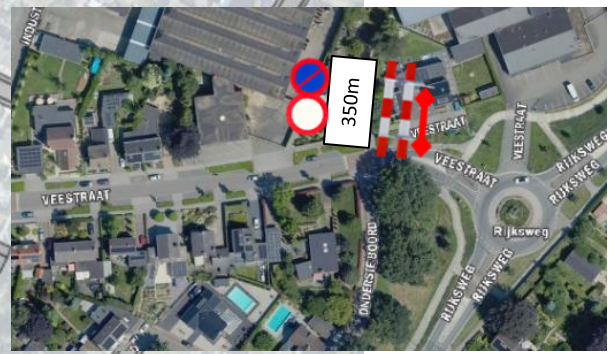

= afsluiting

Luikse Markt Linne op 25/05/26
Van 5:00 tot 22:00

Vooraankondiging 7 mei 2026

Parkeerverbod parkeerplaats Grotestraat

Parkeerverbod bovenste vier vakken Maartenshof

Luike Markt Linne 25 mei 2026 (05:00 – 22:00)