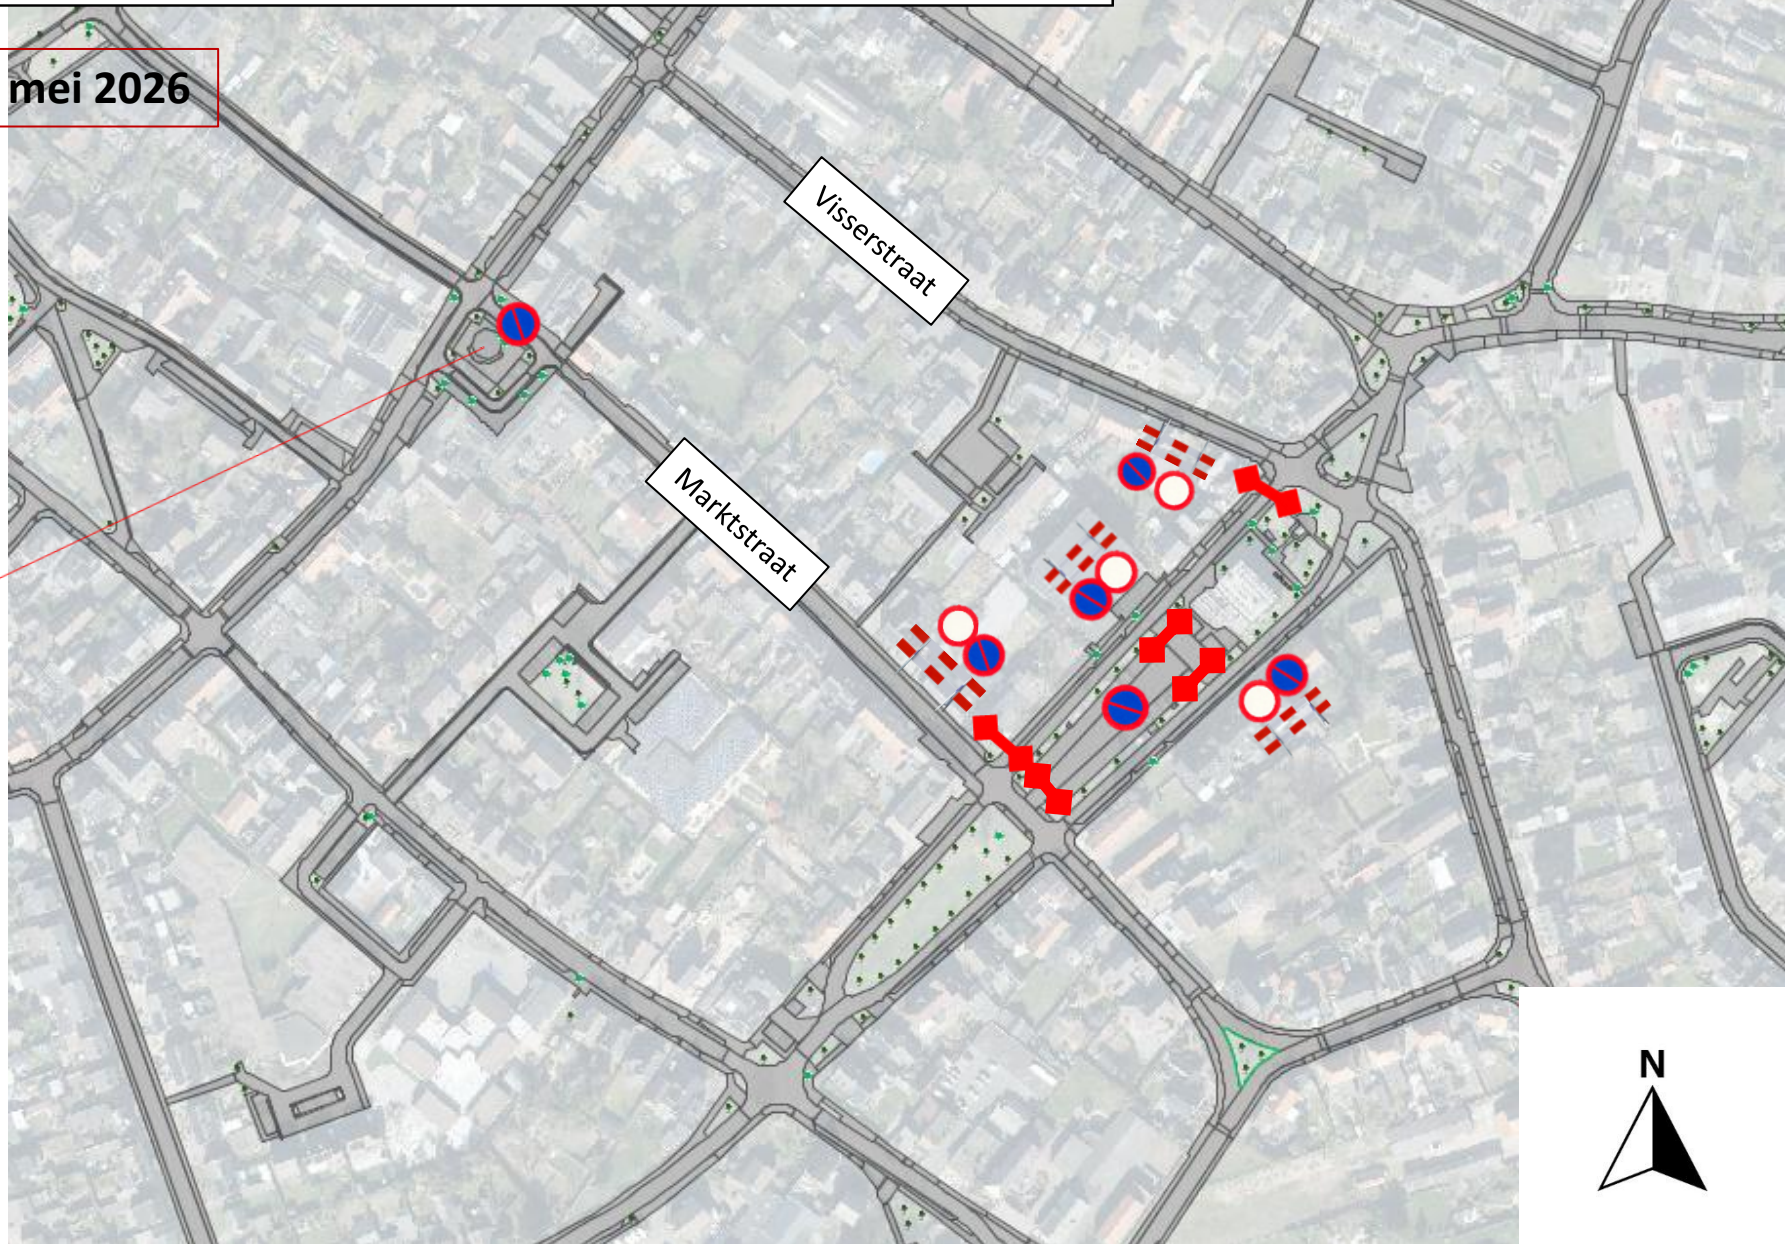

Luikse markt Linne vrijdag 22/05/26 (07:00) t/m dinsdag 26/05/26 (18:00)

Nieuwe Markt plein + Nieuwe markt weg met de parkeervakken aan zijde van de Sporthal.

Vooraankondiging plaatsen: 7 mei 2026

Oude Markt Linne drie parkeervakken linkerzijde kiosk parkeerverbod

= afsluiting

Luikse Markt Linne op 25/05/26
Van 5:00 tot 22:00

Vooraankondiging 7 mei 2026

Parkeerverbod parkeerplaats Grotestraat

Parkeerverbod bovenste vier vakken Maartenshof

Luike Markt Linne 25 mei 2026 (05:00 – 22:00)

Luikse Markt Linne op 25/05/26

● = verkeersregelaar