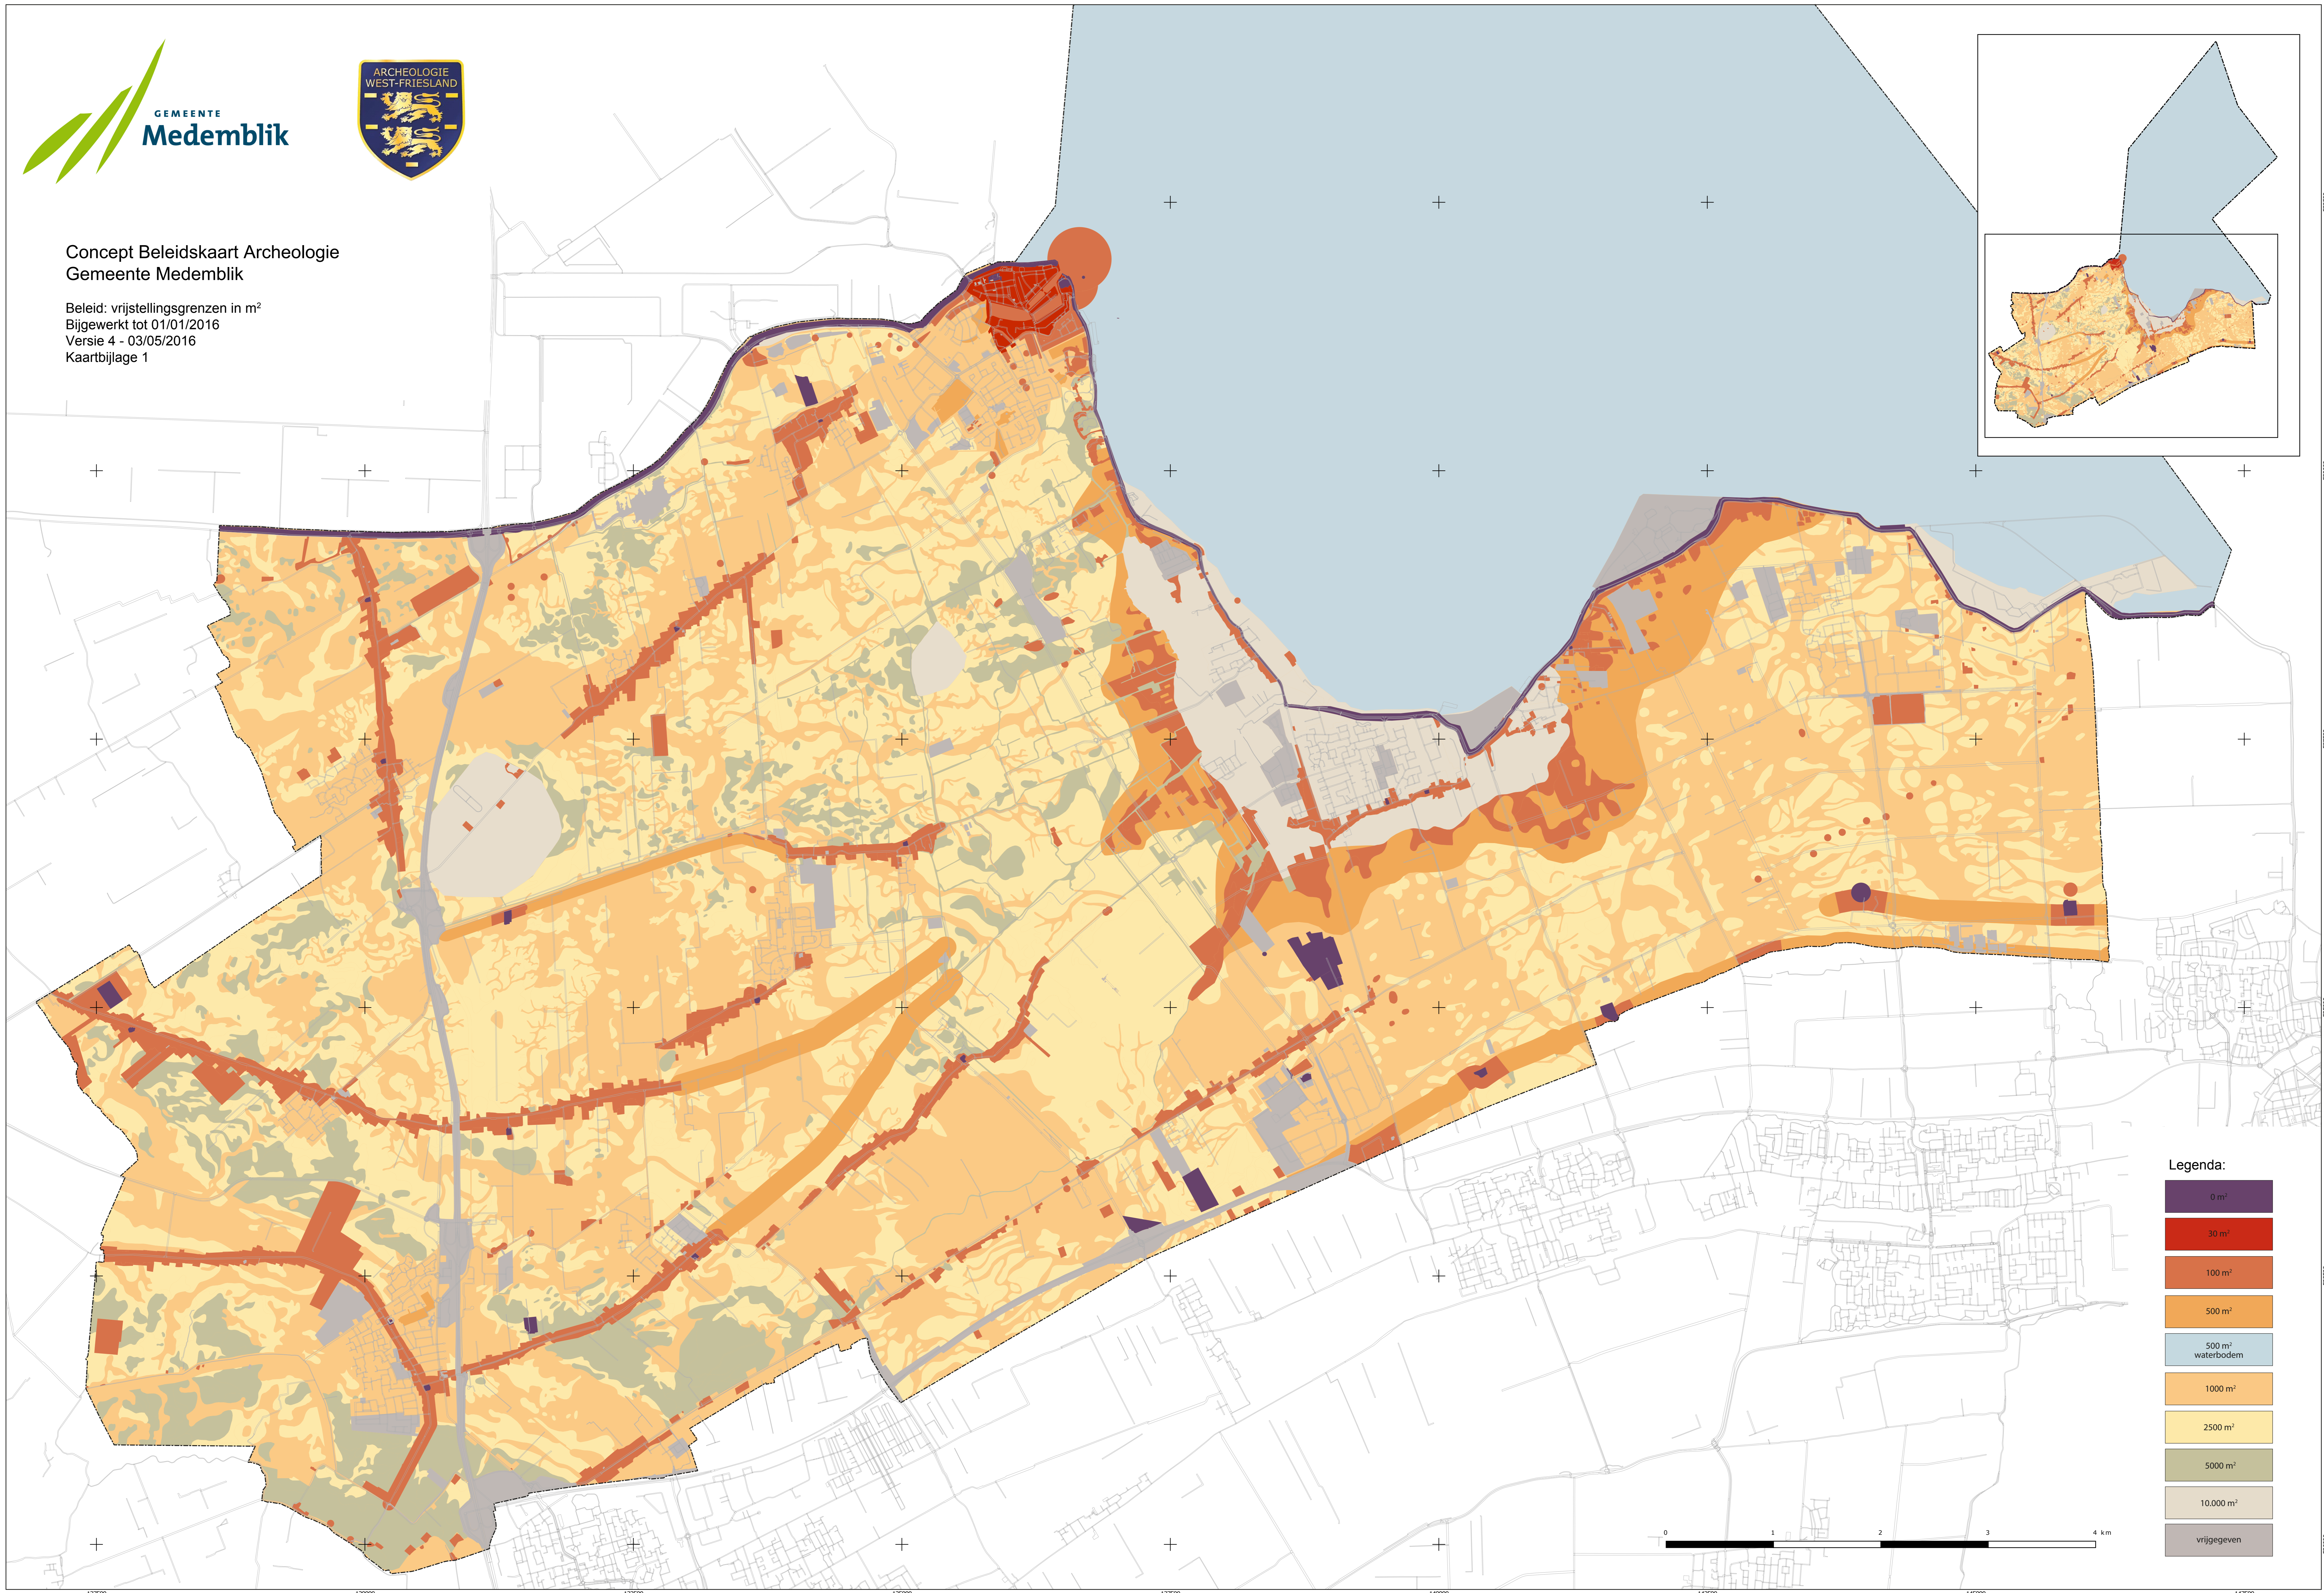

Concept Beleidskaart Archeologie
Gemeente Medemblik

Beleid: vrijstellingsgrenzen in m²
Bijgewerkt tot 01/01/2016
Versie 4 - 03/05/2016
Kaartbijlage 1

Legenda: