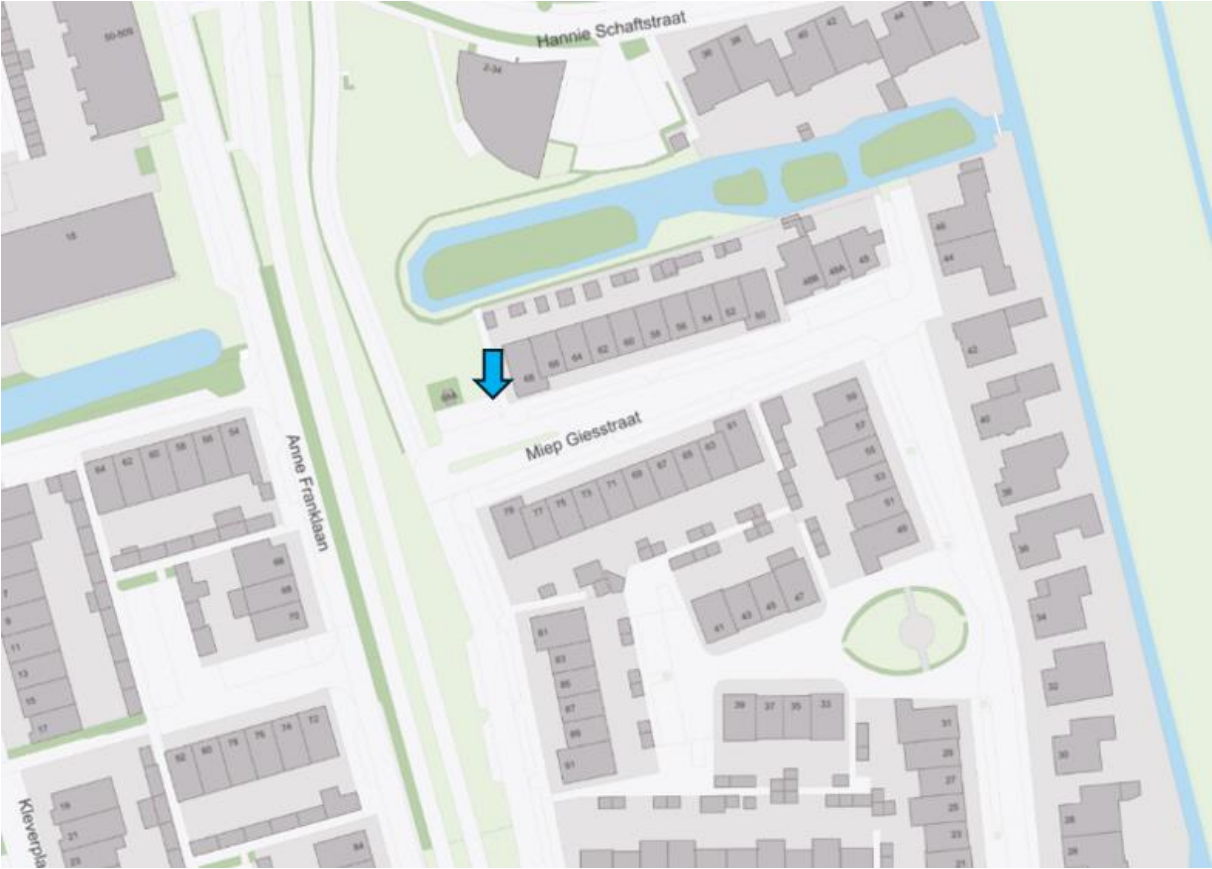

Overzicht locaties 14 data gestuurde laadpalen

Montfoort: 8 laadpalen

Linschoten: 6 laadpalen

Inhoud

Miep Giesstraat 77 (VKL 753) Montfoort.....	2
Julianalaan 55 (VKL 760) Montfoort	3
Anne Franklaan 90 (geen VKL) Montfoort	4
Beatrixstraat 22 (VKL 756) Montfoort	5
Baljuwstraat 30 Montfoort	6
Heulestein 20 (VKL 747) Montfoort.....	7
Margrietstraat 21 (VKL 759) Montfoort	8
Wim Speelmanplein 6 Montfoort.....	9
Schagen 39 (VKL 762) Linschoten.....	10
Den Engh 26 (VKL 761) Linschoten	11
Strick Van Linschotenstraat 23 (VKL 763) Linschoten.....	12
Meidoornlaan 24 (VKL 764) Linschoten.....	13
De Duiker 32 (VKL 766) Linschoten.....	14
Molentocht 14 (VKL 768) Linschoten	15

Miep Giesstraat 77 (VKL 753) Montfoort

Julianalaan 55 (VKL 760) Montfoort

Anne Franklaan 90 (geen VKL) Montfoort

Beatrixstraat 22 (VKL 756) Montfoort

Baljuwstraat 30 Montfoort

Heulestein 20 (VKL 747) Montfoort

Margrietstraat 21 (VKL 759) Montfoort

Wim Speelmanplein 6 Montfoort

Schagen 39 (VKL 762) Linschoten

Den Engh 26 (VKL 761) Linschoten

Strick Van Linschotenstraat 23 (VKL 763) Linschoten

Meidoornlaan 24 (VKL 764) Linschoten

De Duiker 32 (VKL 766) Linschoten

Molentocht 14 (VKL 768) Linschoten