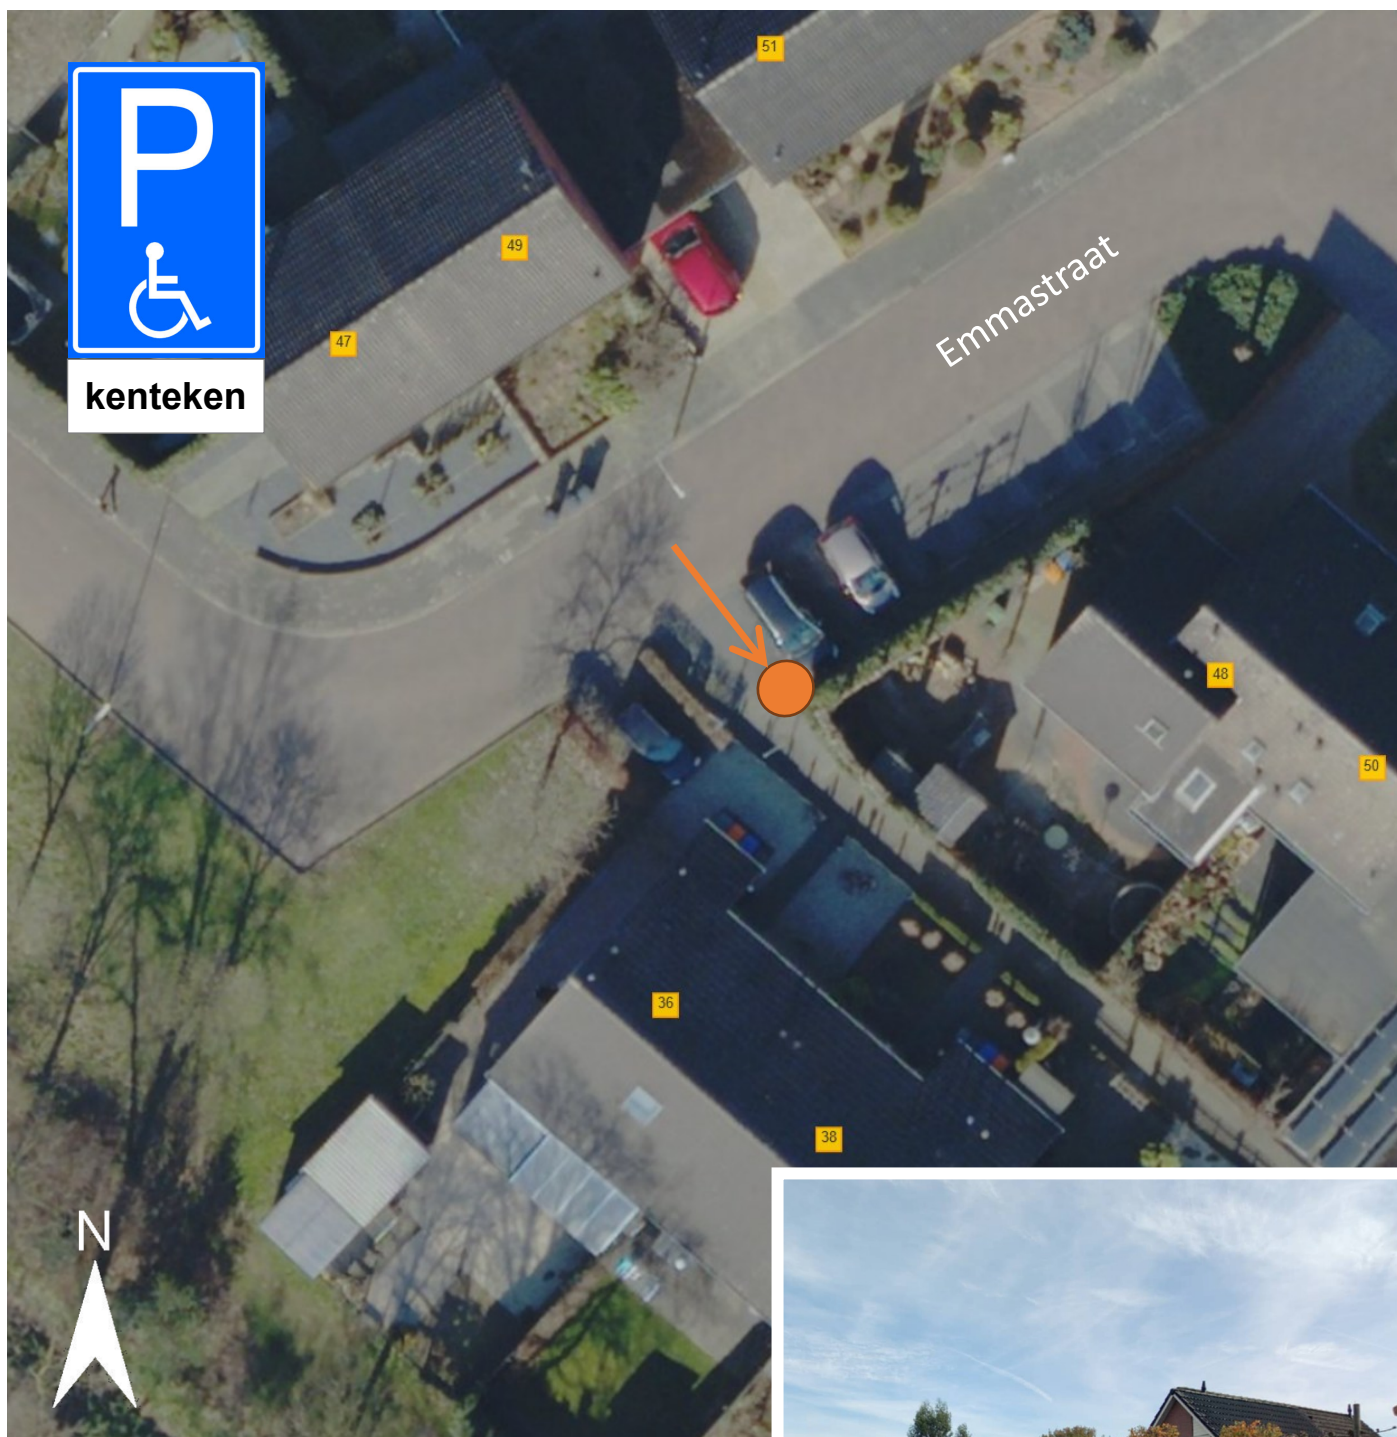

Bijlage verkeersbesluit; realisatie gehandicaptenparkeerplaats Emmastraat, Etten (t.h.v. huisnummer 49)

Plaatsen verkeersteken 'E6' inclusief onderbord met kenteken

-  - locatie verkeersteken
-  - zicht richting het bord