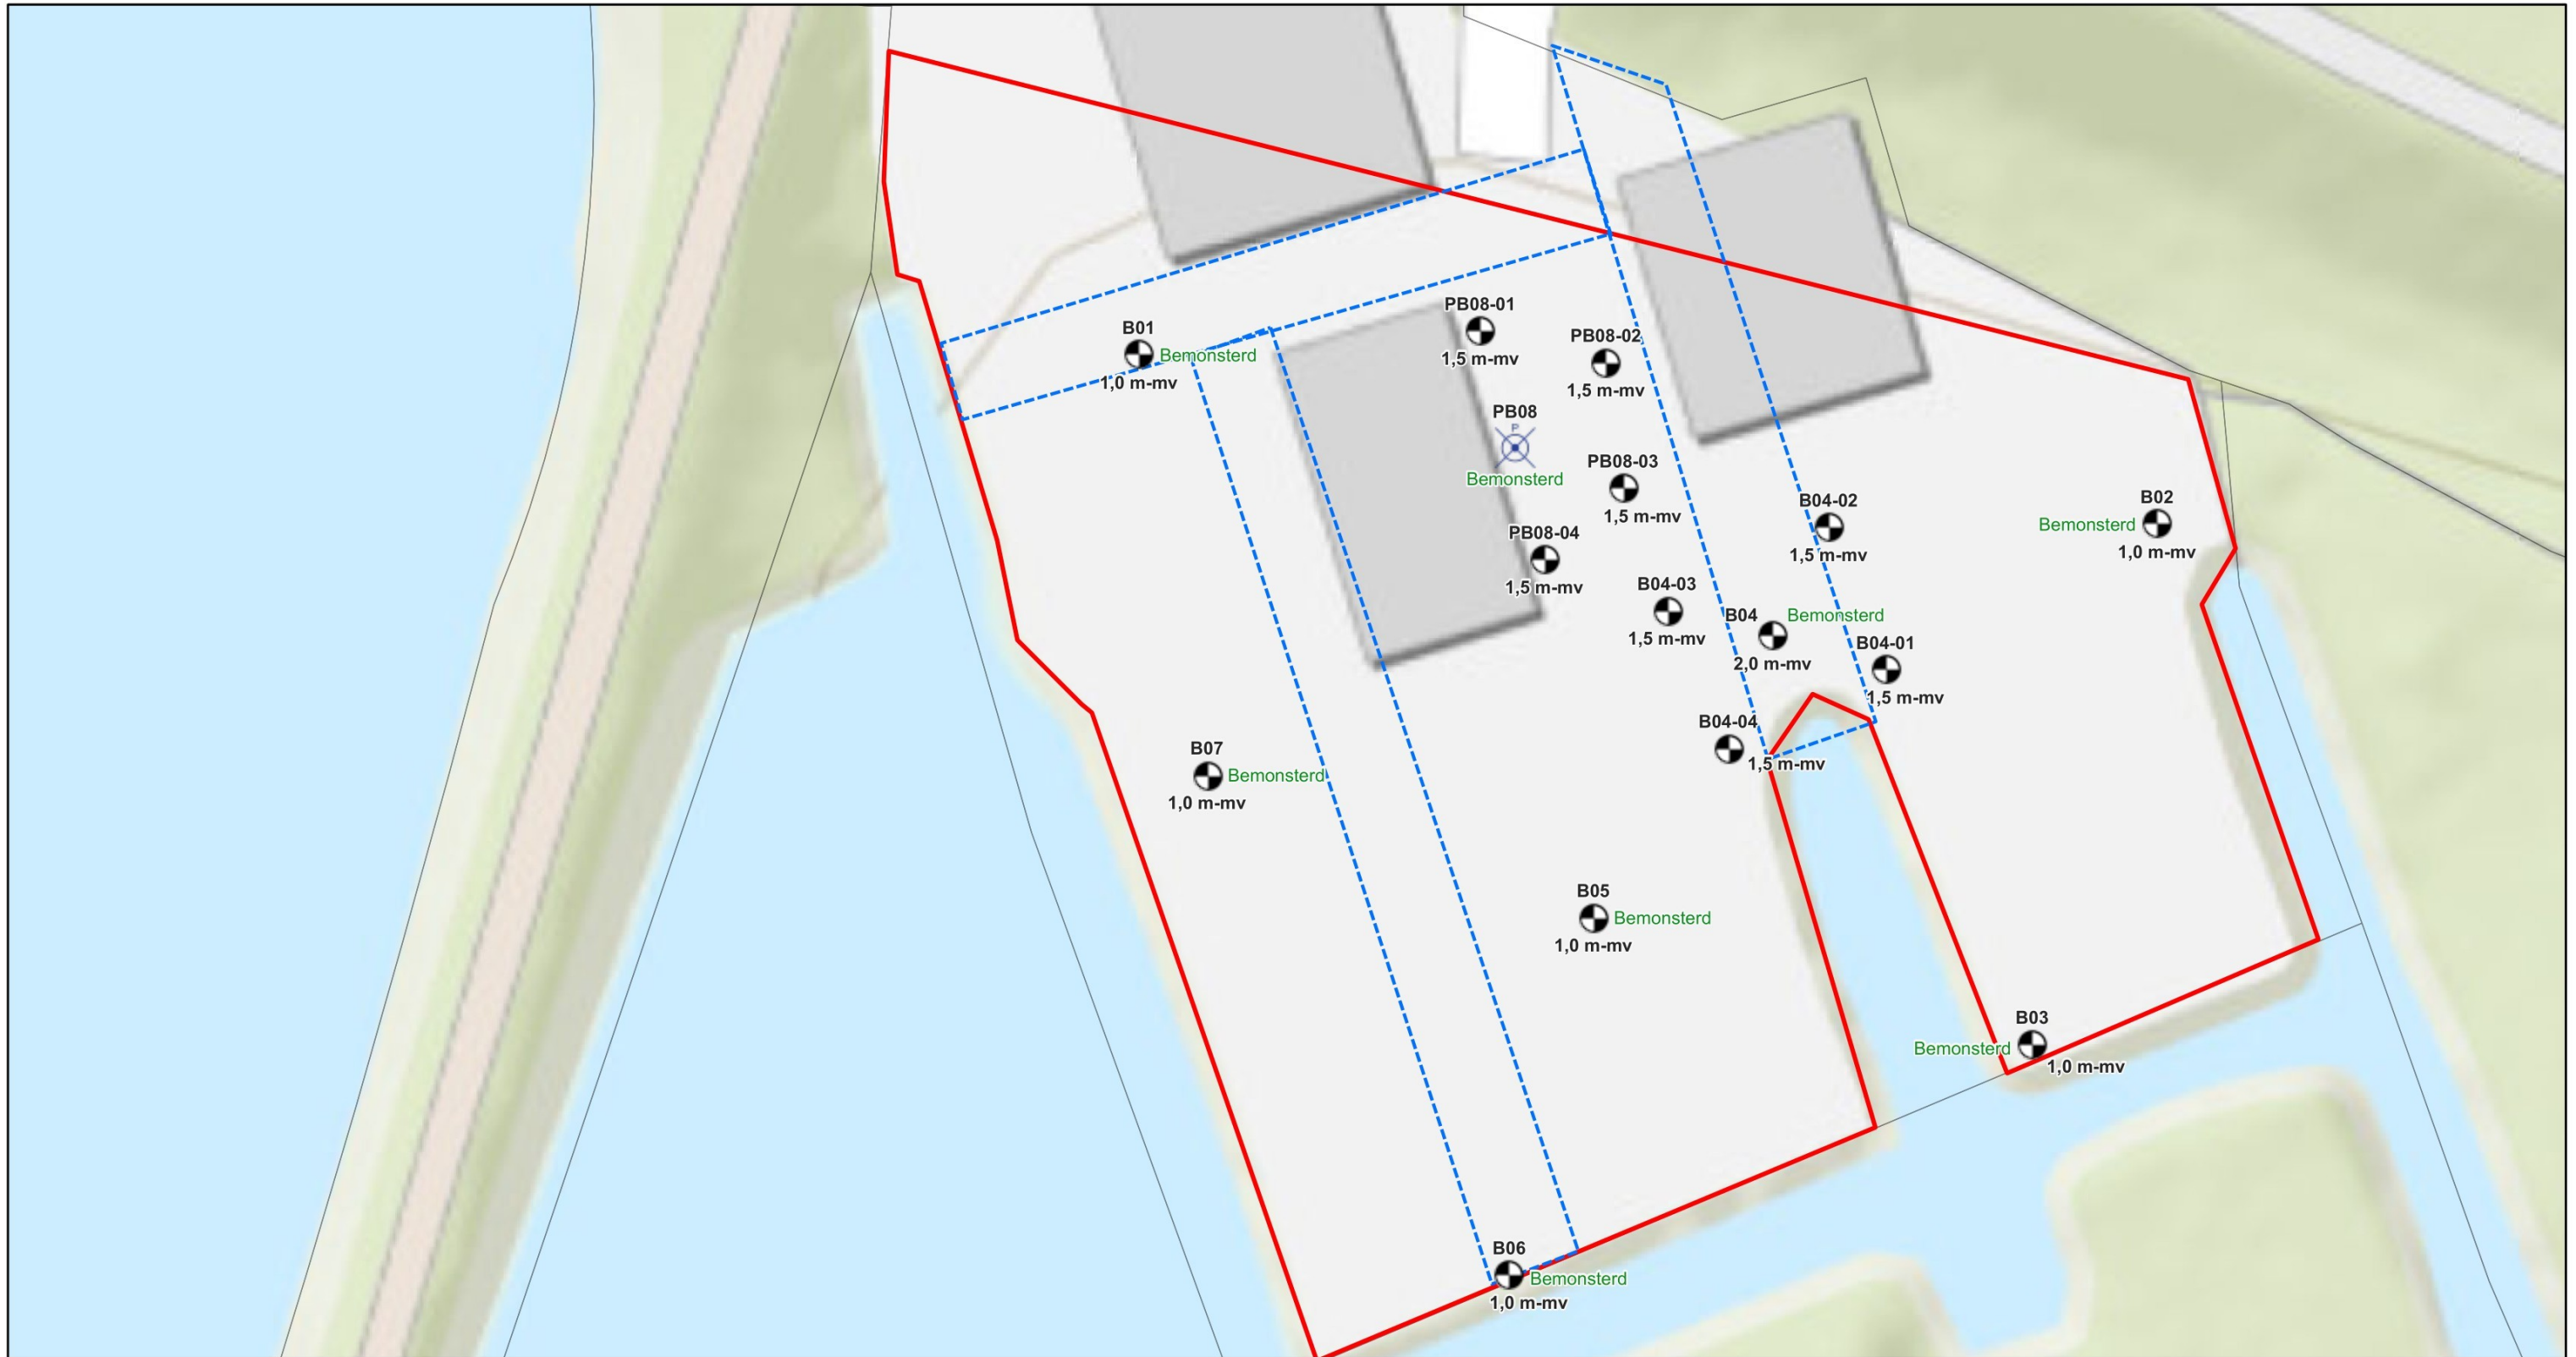

Situatieschets

18-3-2026, 08:10:12

Boringen

Boring

Peilbuis (nieuw)

Overige bijzonderheden

blauw

Projectbegrenzing (vak)

Kadastrale begrenzing

Topo

1:235

Esri Nederland, Community Map Contributors