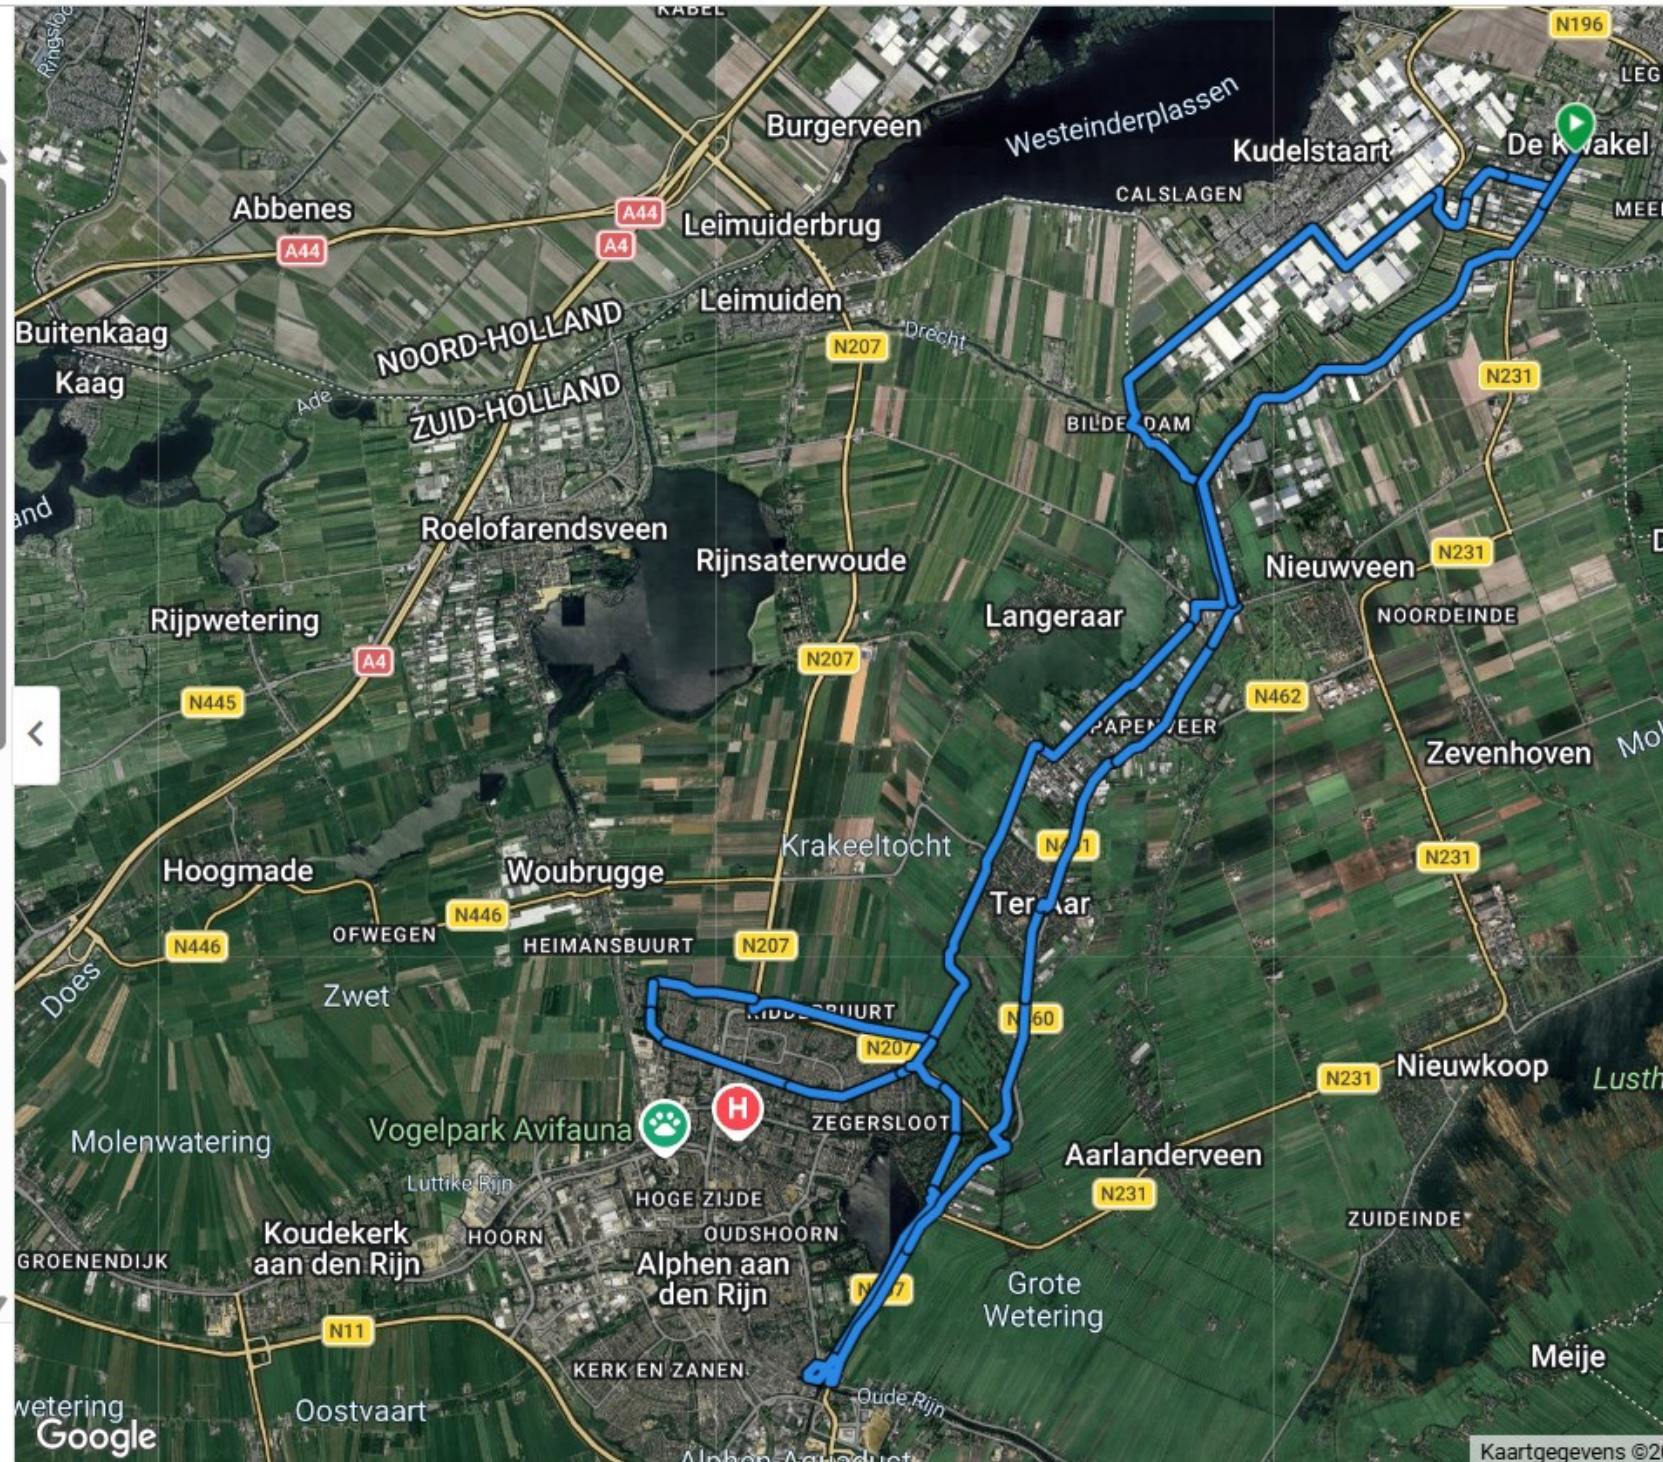

ocht 2026

kbaar. ?

n
stijging

63 m
Totale daling

d

Uitvouwen

.33 30.67 46.0

Google

Kaartgegevens ©