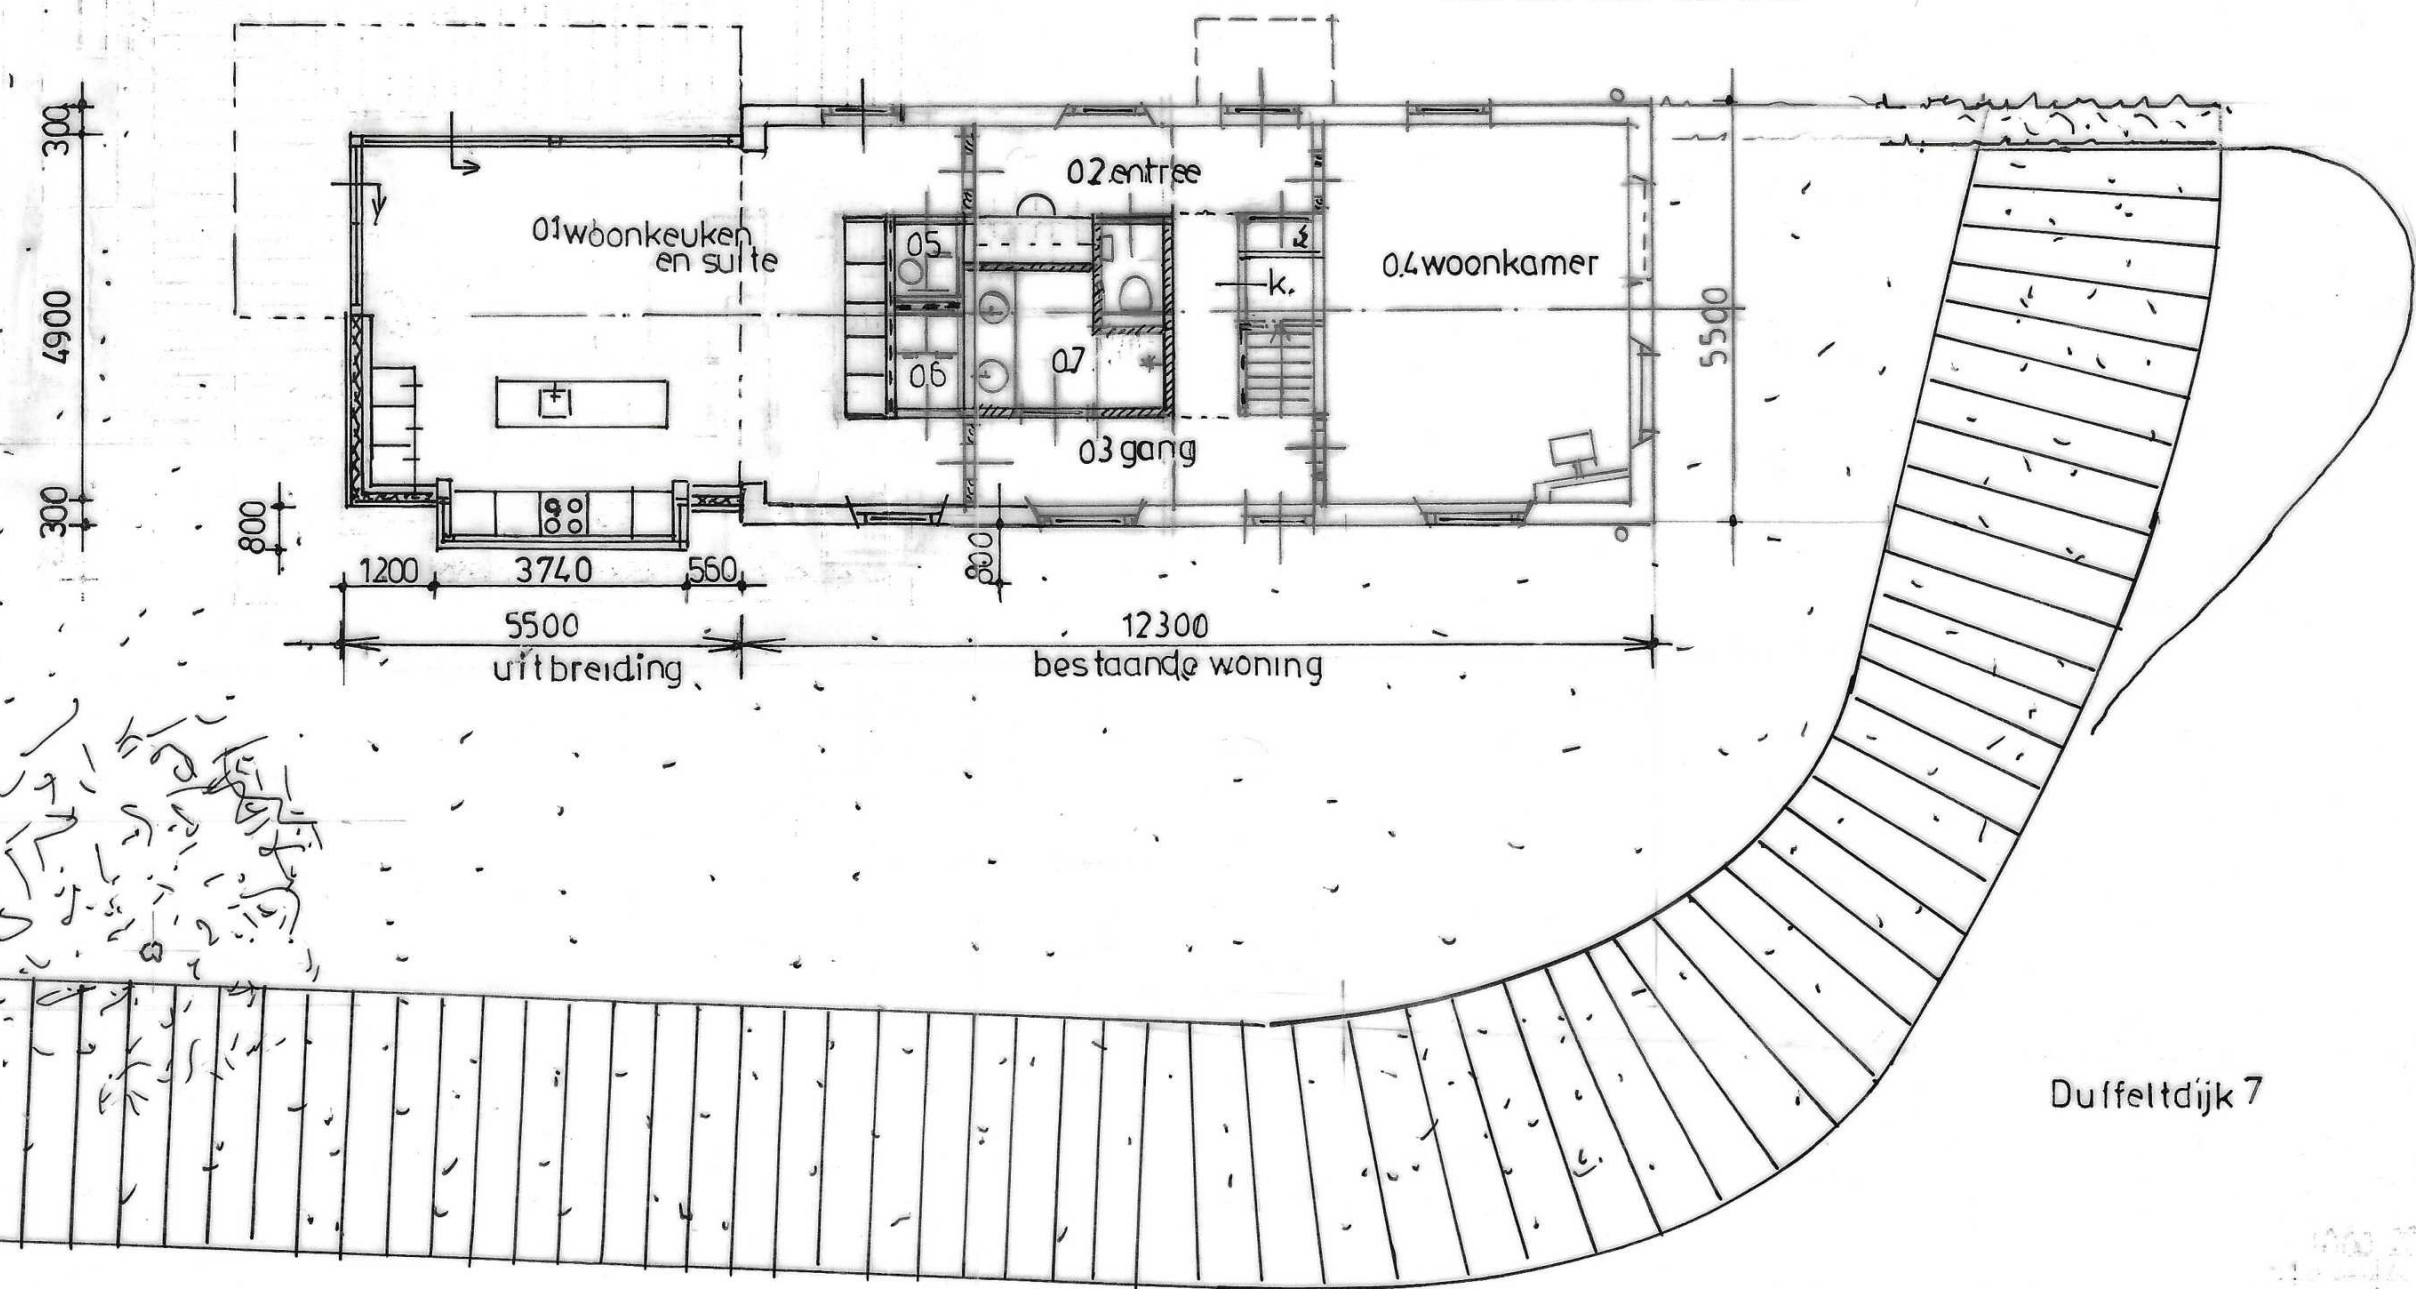

DD. 22-10-2025

oude schuur

Duffeldijk 7 Kekerdom
Situatie schaal 1:100

5500
uift breedte

12300
bestaande woning

Duffeldijk 7