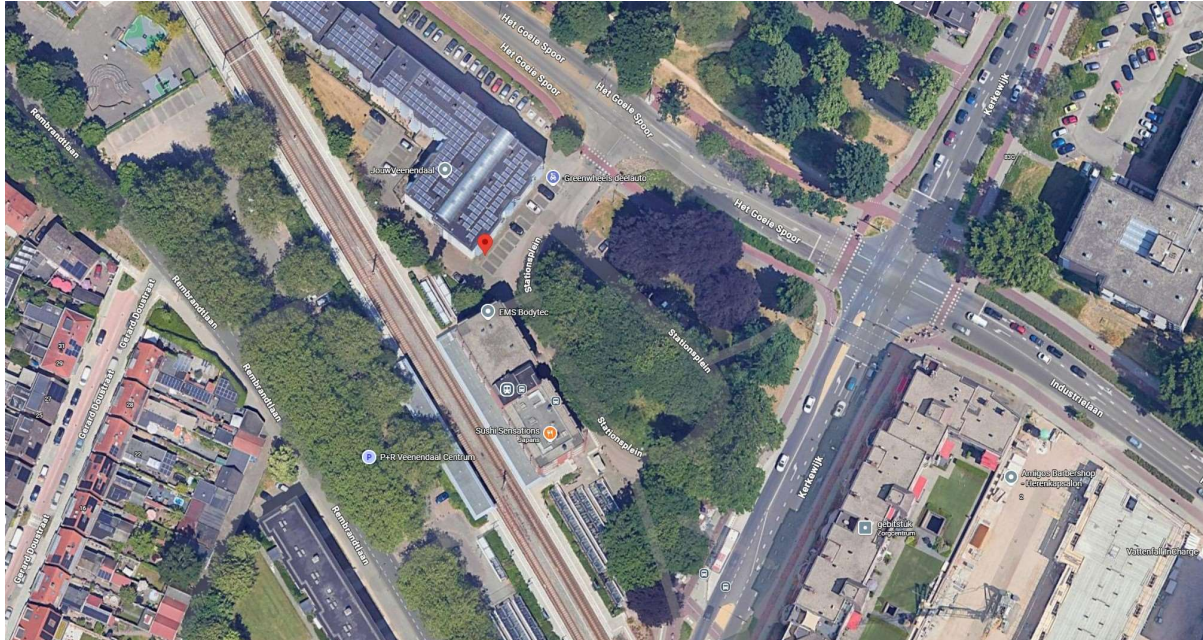

Startdocument - Stationsplein 14, Veenendaal

Referentie: GOR-RP-25-11719

Locatie

Realisatie adres: Stationsplein 14, 3901ES Veenendaal
Coördinaten (Lat, Lng): 52.0203592598, 5.5489927414

Bovenaanzicht

Zijaanzicht