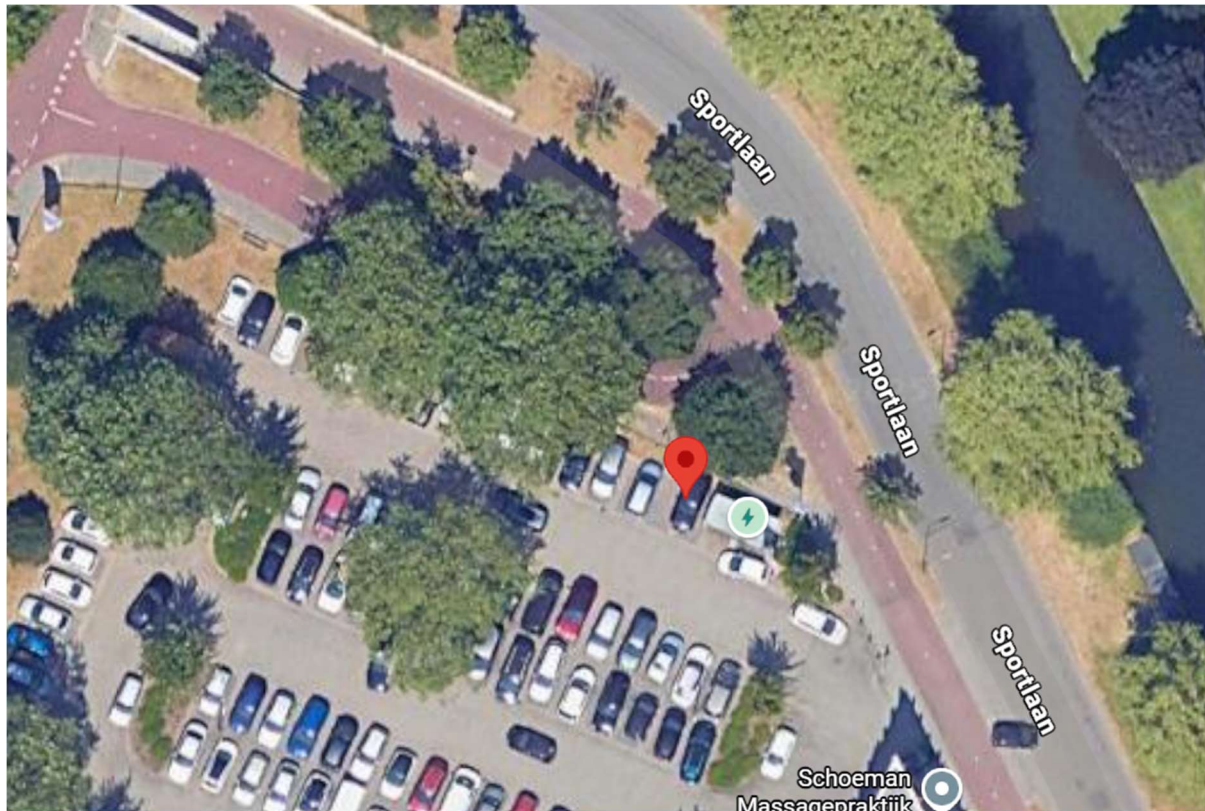

Startdocument - Sportlaan 9 A, Veenendaal

Referentie: GOR-RP-25-11905

Locatie

Realisatie adres: Sportlaan 9 A, 3905AD Veenendaal
Coördinaten (Lat, Lng): 52.027384473, 5.5425510992

Bovenaanzicht

Zijaanzicht

Startdocument - Sportlaan 9 A, Veenendaal

Referentie: GOR-RP-25-11905