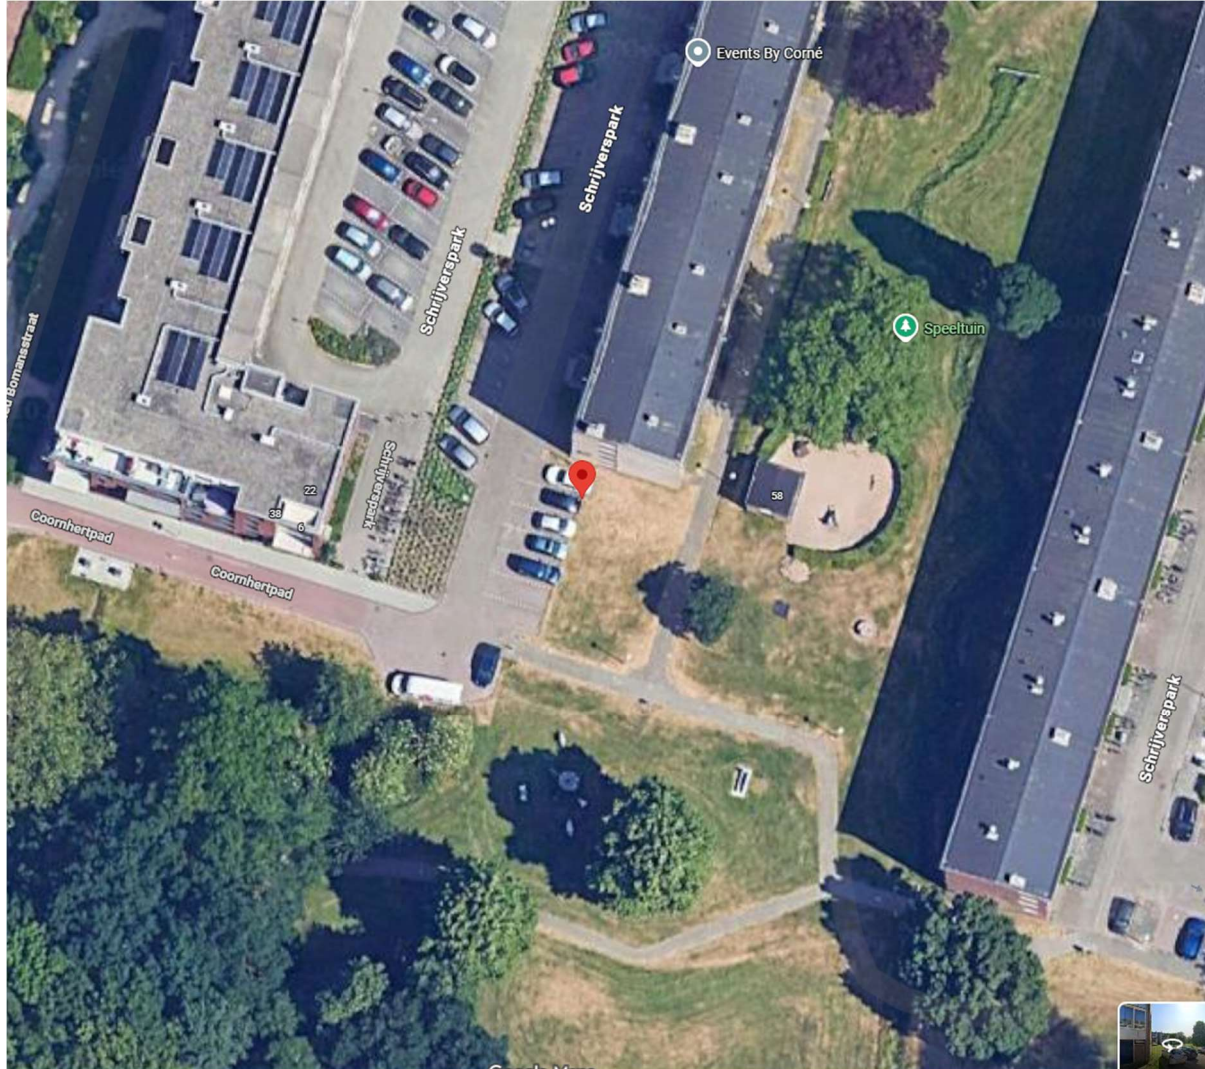

Startdocument - Schrijverspark 32 03, Veenendaal

Referentie: GOR-RP-26-12594

Locatie

Realisatie adres: Schrijverspark 32 03, 3901PP Veenendaal
Coördinaten (Lat, Lng): 52.0239687888, 5.5601081996

Bovenaanzicht

Zijaanzicht

Startdocument - Schrijverspark 32 03, Veenendaal

Referentie: GOR-RP-26-12594