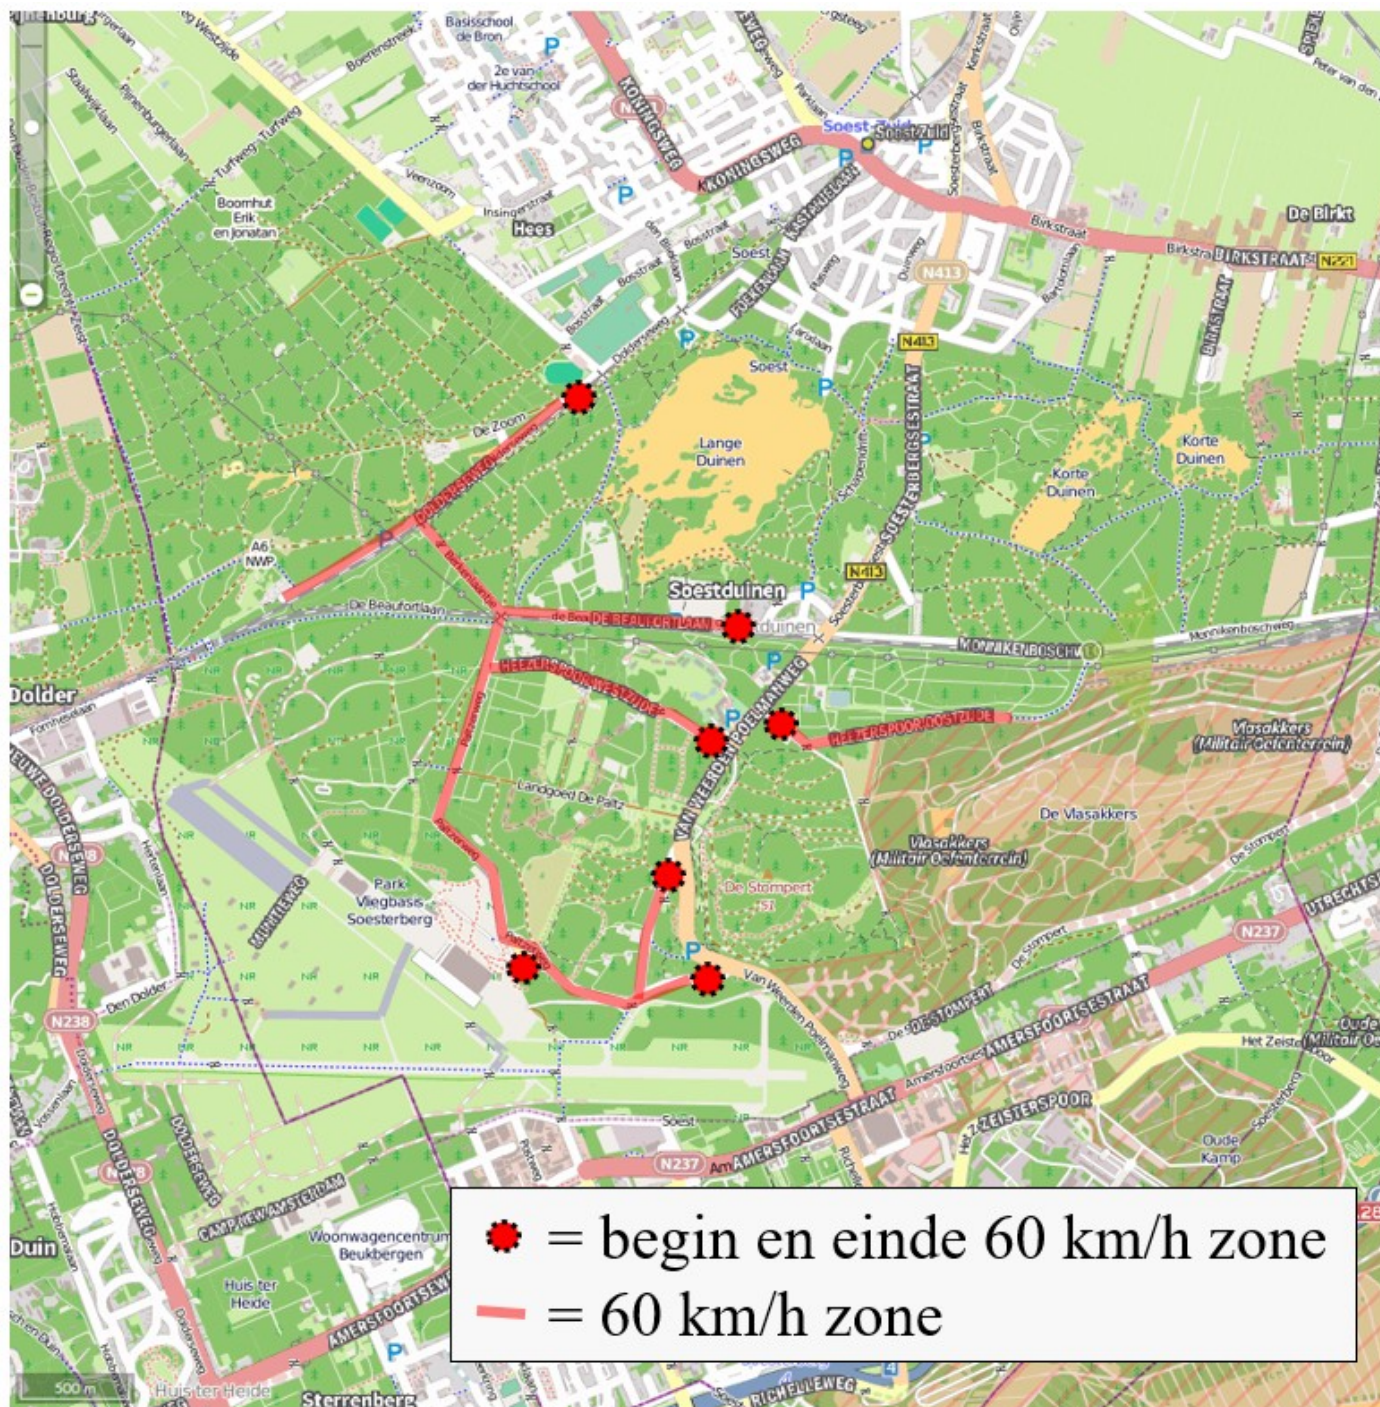

Gemeente
Soest

BIJLAGE

Verkeersbesluit instellen 60 kilometer per uur op wegen buitengebied tussen Soest en Soesterberg

Locaties begin en einde zone 60km/h

Opheffen voorrang (hoofdrijbaan) aansluiting Verlengde Paltzerweg – Soester Hoogt

Oude situatie

Nieuwe situatie