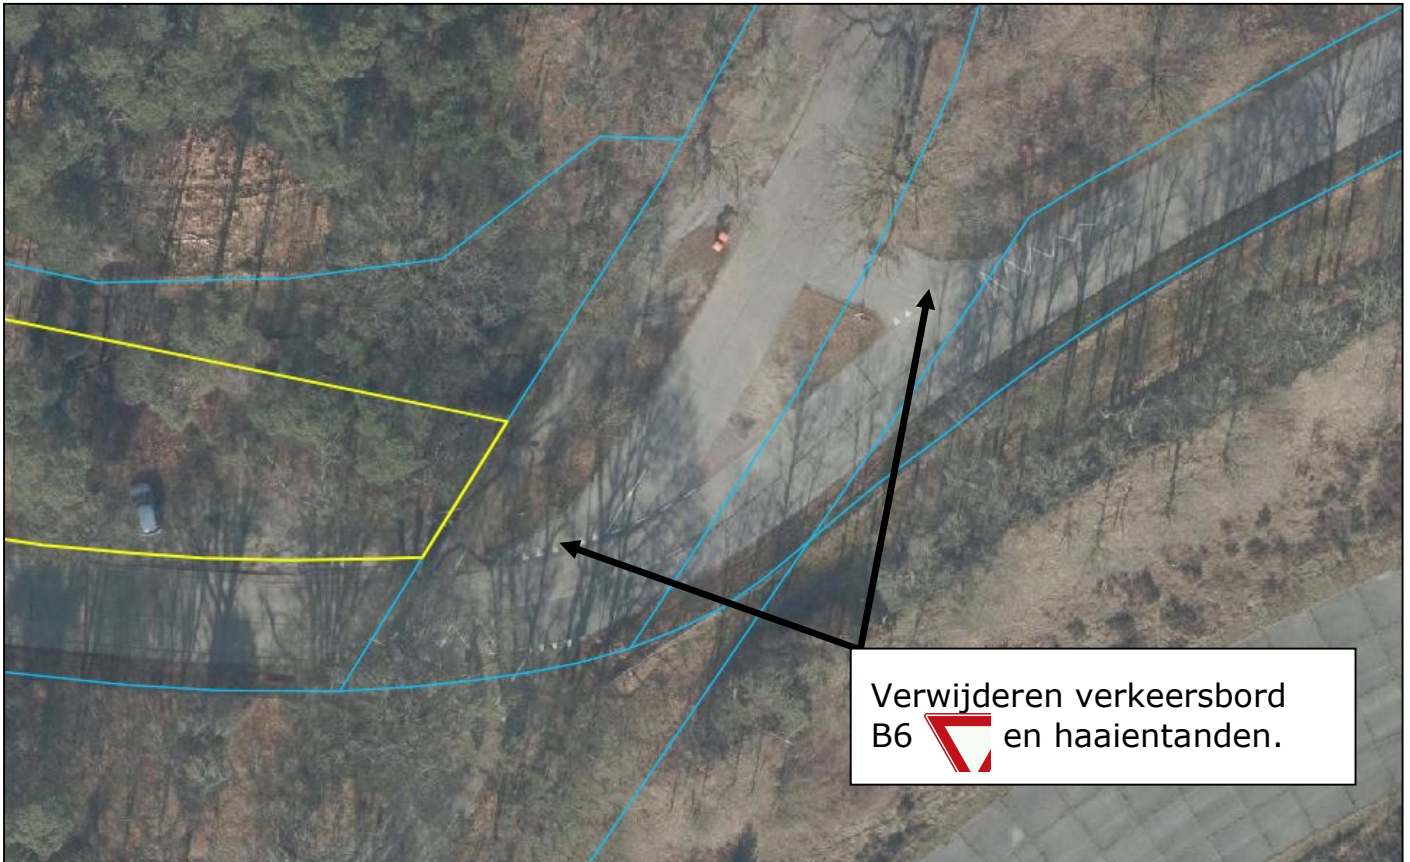

Opheffen voorrang (hoofdrijbaan) aansluiting Verlengde Paltzerweg – Soester Hoogt

Oude situatie