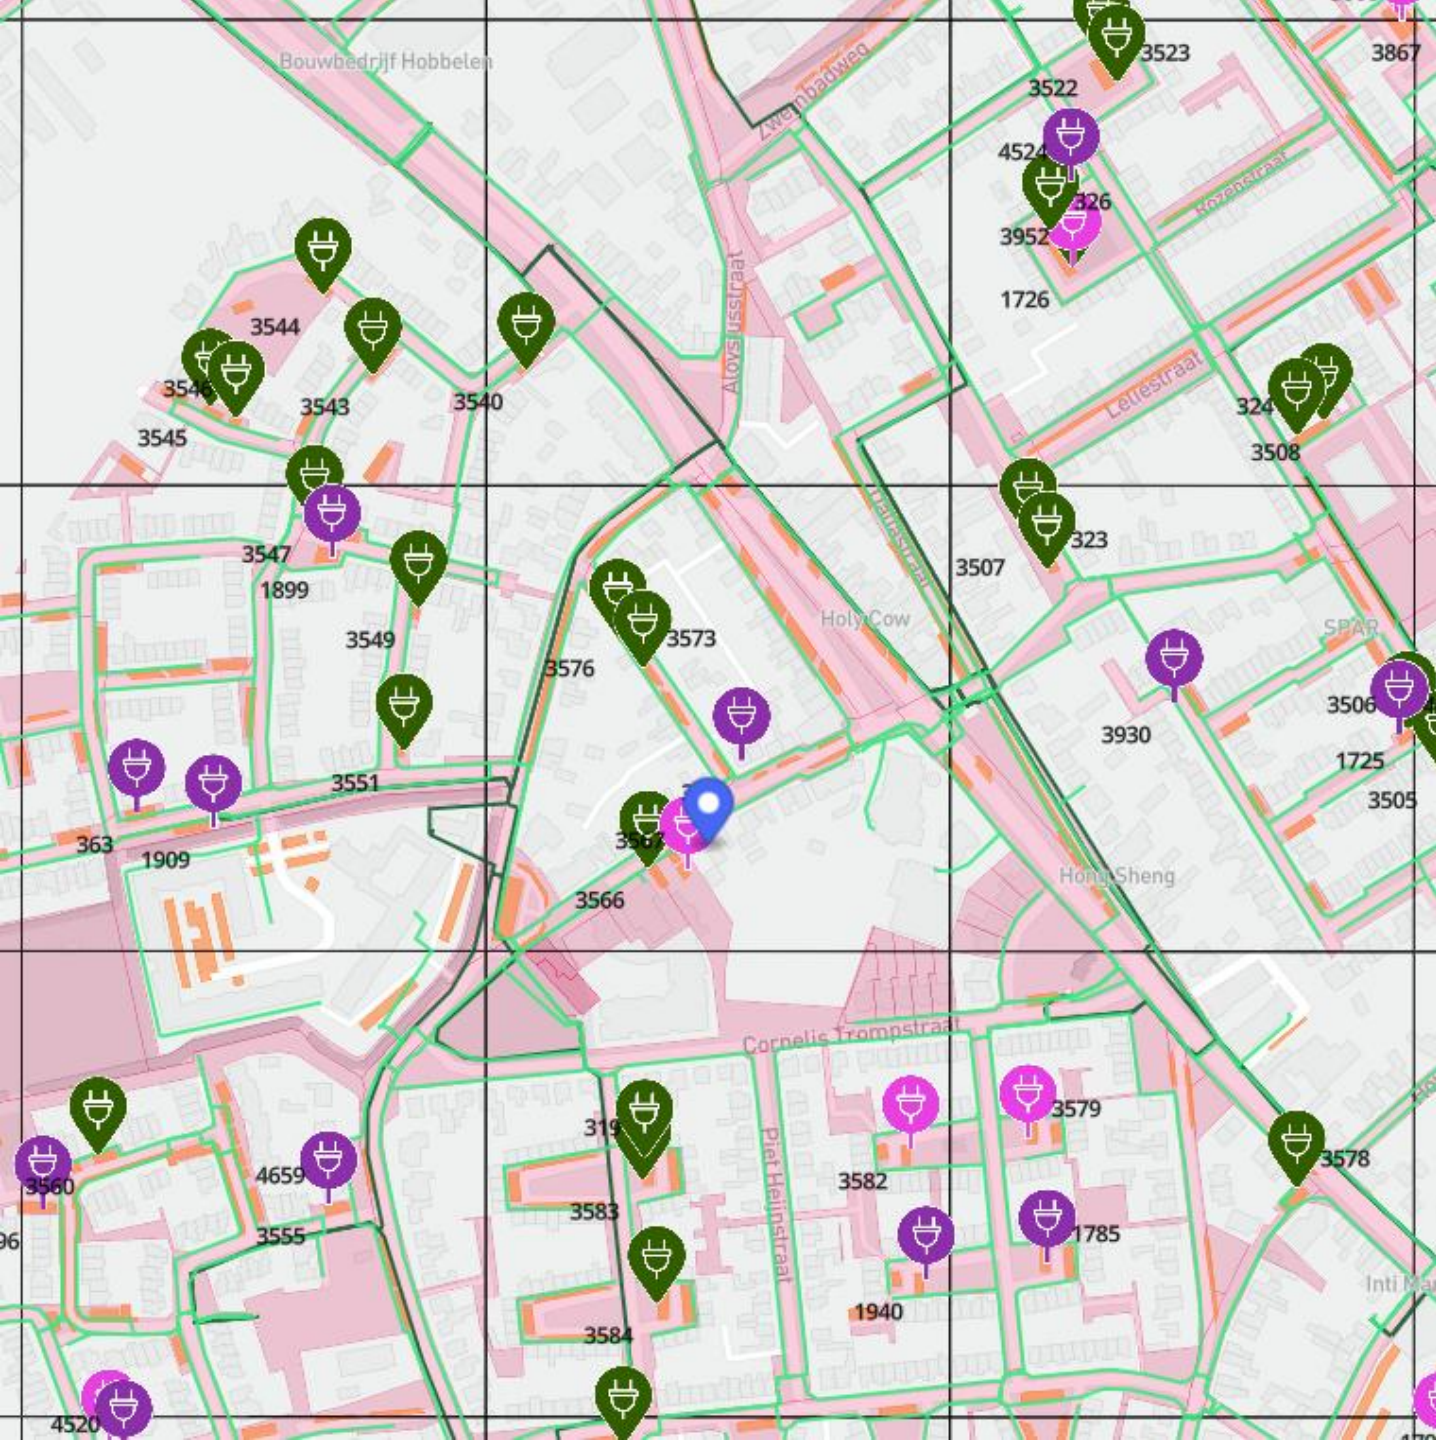

51.61614788980586,

5.472767844012566

2 parkeerplaatsen nabij Molenhof 2, Schijndel

Coördinaten

51.61673661236779,
5.443424849873395

2 parkeerplaatsen nabij Griendstraat 12, Schijndel

Coördinaten

51.61909526049007,

5.466597295233157

2 parkeerplaatsen nabij
Irenestraat 17, Schijndel

Coördinaten

51.612117946270246,
5.446862500462601

2 parkeerplaatsen nabij
Boterweg 35, Schijndel

Coördinaten

51.62199879480184,
5.433036305055708

2 parkeerplaatsen nabij Jan van Amstelstraat 28, Schijndel

Coördinaten

51.627496393301186,
5.417659072684074

2 parkeerplaatsen nabij Crocushof 34 Schijndel

Coördinaten

51.62999008413897,
5.425548339399683

2 parkeerplaatsen nabij Karel Doormanstraat 34, Schijndel