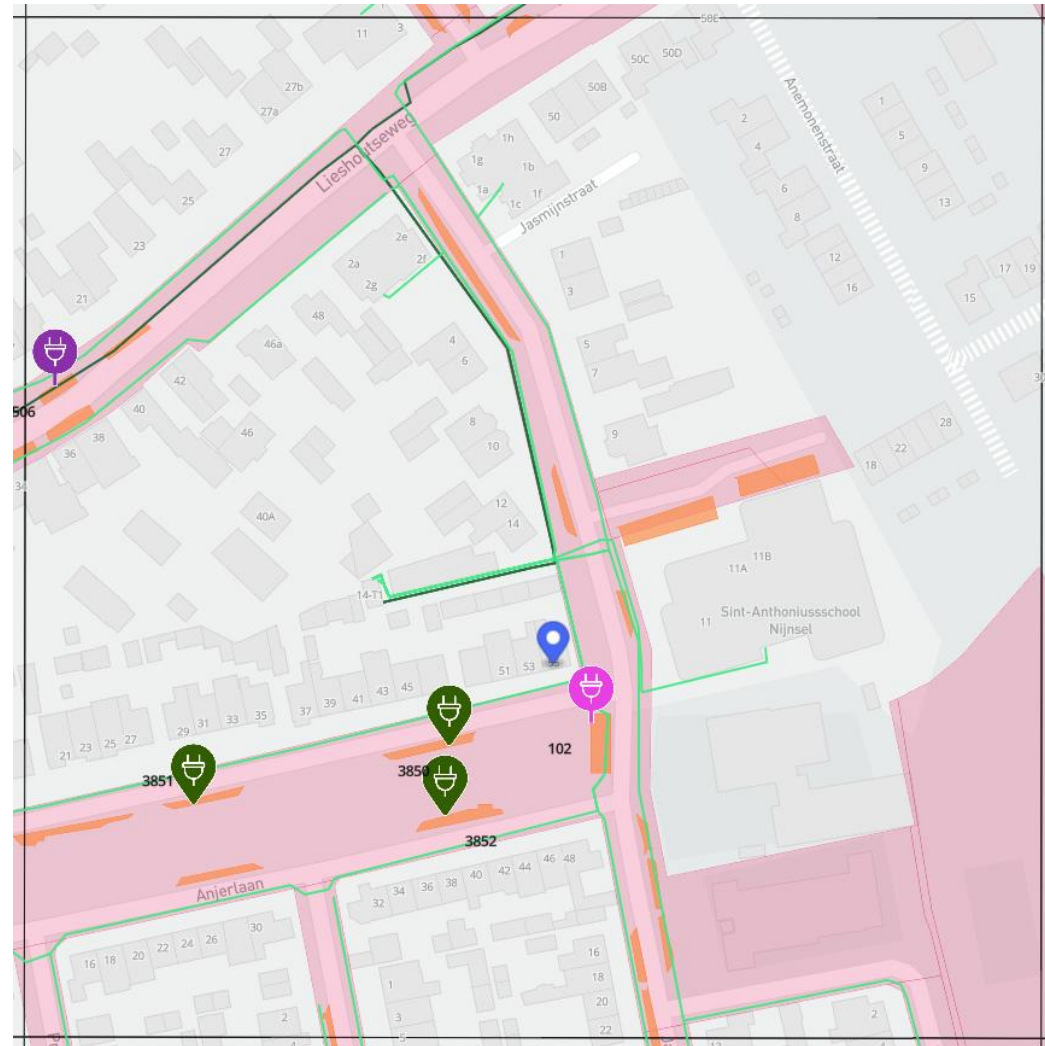

Coördinaten

51.58054570968832,
5.405135501018606

2 parkeerplaatsen nabij
Koninginnelaan 66, Sint-Oedenrode

Coördinaten
51.57395521802141,
5.4593802109110925

2 parkeerplaatsen nabij Tarwe 1, Sint-Oedenrode

Coördinaten

51.568196938804164,
5.448543470887984

2 parkeerplaatsen nabij Graaf Maurits-Lodewijkstraat 9, Sint-Oedenrode

Coördinaten
51.55837544,
5.46073981

2 parkeerplaatsen nabij
Koninginnelaan 114, Sint-Oedenrode

Coördinaten
51.57591024685328,
5.4587401353497

2 parkeerplaatsen nabij Anjerlaan 55, Sint-Oedenrode

Coördinaten

51.55135779512554,
5.486530567190499

2 parkeerplaatsen nabij Biesheuvelstraat 46, Sint-Oedenrode

Coördinaten

51.57360400334173,

5.469356296059146

2 parkeerplaatsen nabij Stadhuisplein 1 Veghel

Coördinaten

51.613703498089365,
5.54595961520414

2 parkeerplaatsen nabij Hubertshoeve 30, Veghel

Coördinaten