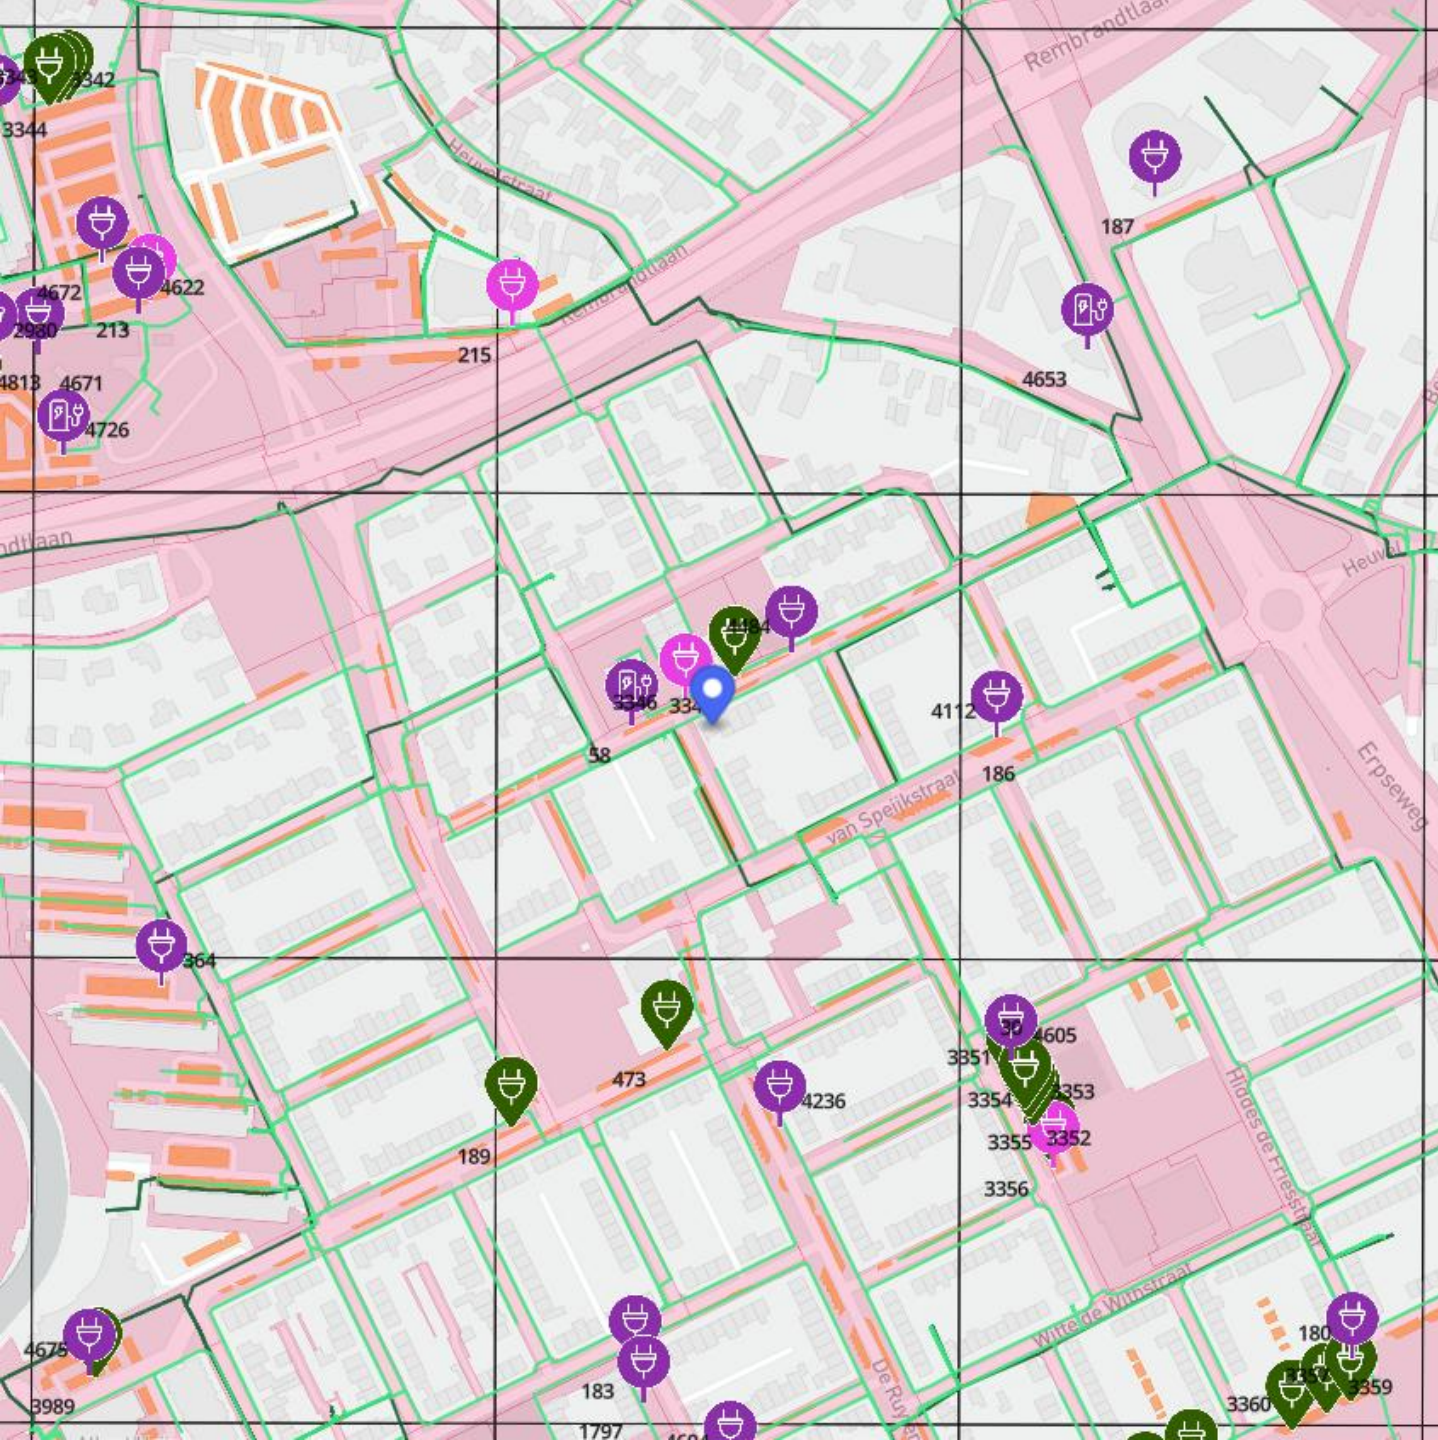

Coördinaten

51.57360400334173,

5.469356296059146

2 parkeerplaatsen nabij Stadhuisplein 1 Veghel

Coördinaten

51.613703498089365,
5.54595961520414

2 parkeerplaatsen nabij Hubertshoeve 30, Veghel

Coördinaten

51.601058987287814,
5.566578533577427

2 parkeerplaatsen nabij Gladiolenstraat 35, Veghel

Coördinaten

51.61138750594182,
5.5326093078653

2 parkeerplaatsen nabij
De Scheifelaar 642, Veghel

Coördinaten

51.607532393648114,
5.5592313781314715

2 parkeerplaatsen nabij Van Heemskerkstraat 39, Veghel

Coördinaten

51.61024839948581,
5.5539537471854885

2 parkeerplaatsen nabij Doctor Abraham Kuyperslaan 11, Veghel

Coördinaten

51.61250793609443,
5.551093215173211

2 parkeerplaatsen nabij Muntelaar 10, Veghel

Coördinaten

51.62168295217796,
5.564039729038058

2 parkeerplaatsen nabij Donauring 89, Veghel

Coördinaten

51.61044110590248,
5.544452803513394

2 parkeerplaatsen nabij Havenstraat 5, Veghel