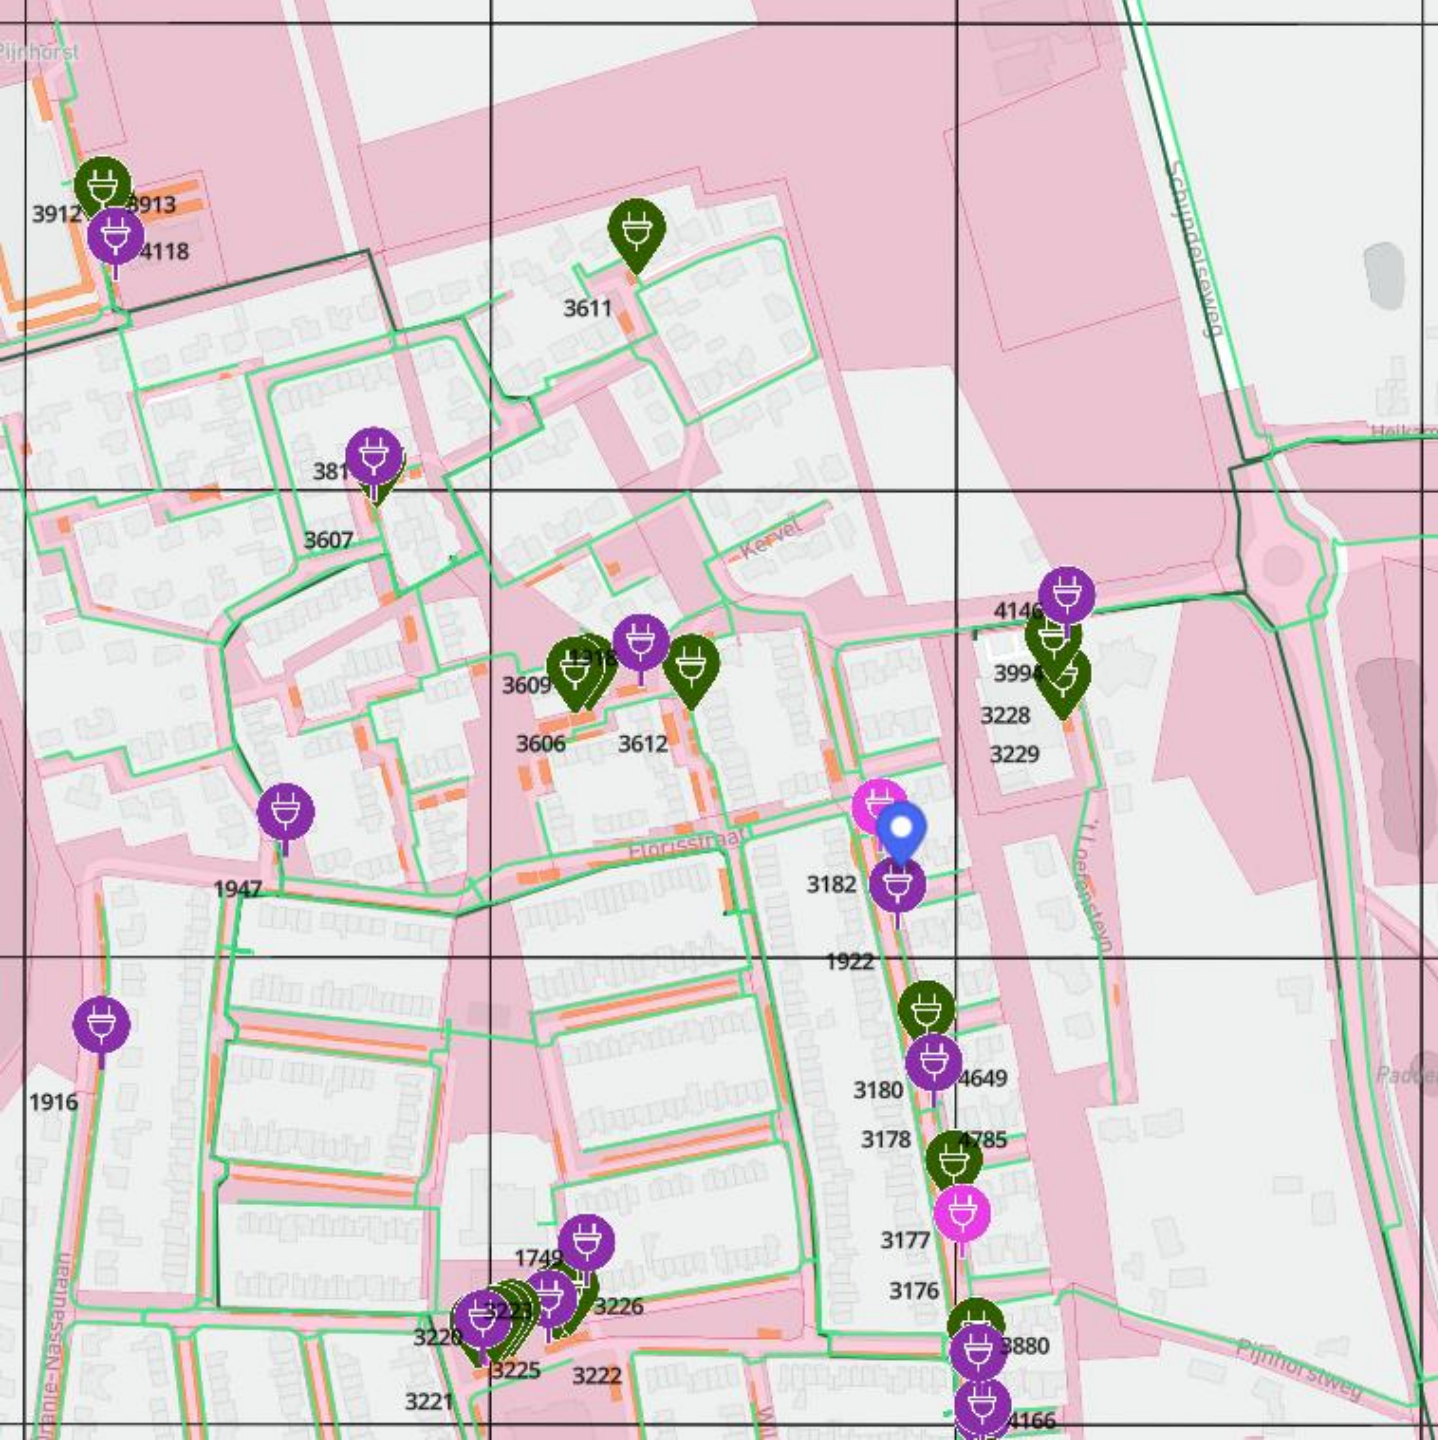

Coördinaten

51.58054570968832,
5.405135501018606

2 parkeerplaatsen nabij
Koninginnelaan 66, Sint-Oedenrode

Coördinaten
51.57395521802141,
5.4593802109110925

2 parkeerplaatsen nabij Tarwe 1, Sint-Oedenrode

Coördinaten

51.568196938804164,
5.448543470887984

2 parkeerplaatsen nabij Graaf Maurits-Lodewijkstraat 9, Sint-Oedenrode

Coördinaten
51.55837544,
5.46073981

2 parkeerplaatsen nabij
Koninginnelaan 114, Sint-Oedenrode

Coördinaten
51.57591024685328,
5.4587401353497

2 parkeerplaatsen nabij Anjerlaan 55, Sint-Oedenrode

Coördinaten

51.55135779512554,
5.486530567190499

2 parkeerplaatsen nabij Biesheuvelstraat 46, Sint-Oedenrode

Coördinaten

51.57360400334173,

5.469356296059146

2 parkeerplaatsen nabij Stadhuisplein 1 Veghel

Coördinaten

51.613703498089365,
5.54595961520414

2 parkeerplaatsen nabij Hubertshoeve 30, Veghel

Coördinaten