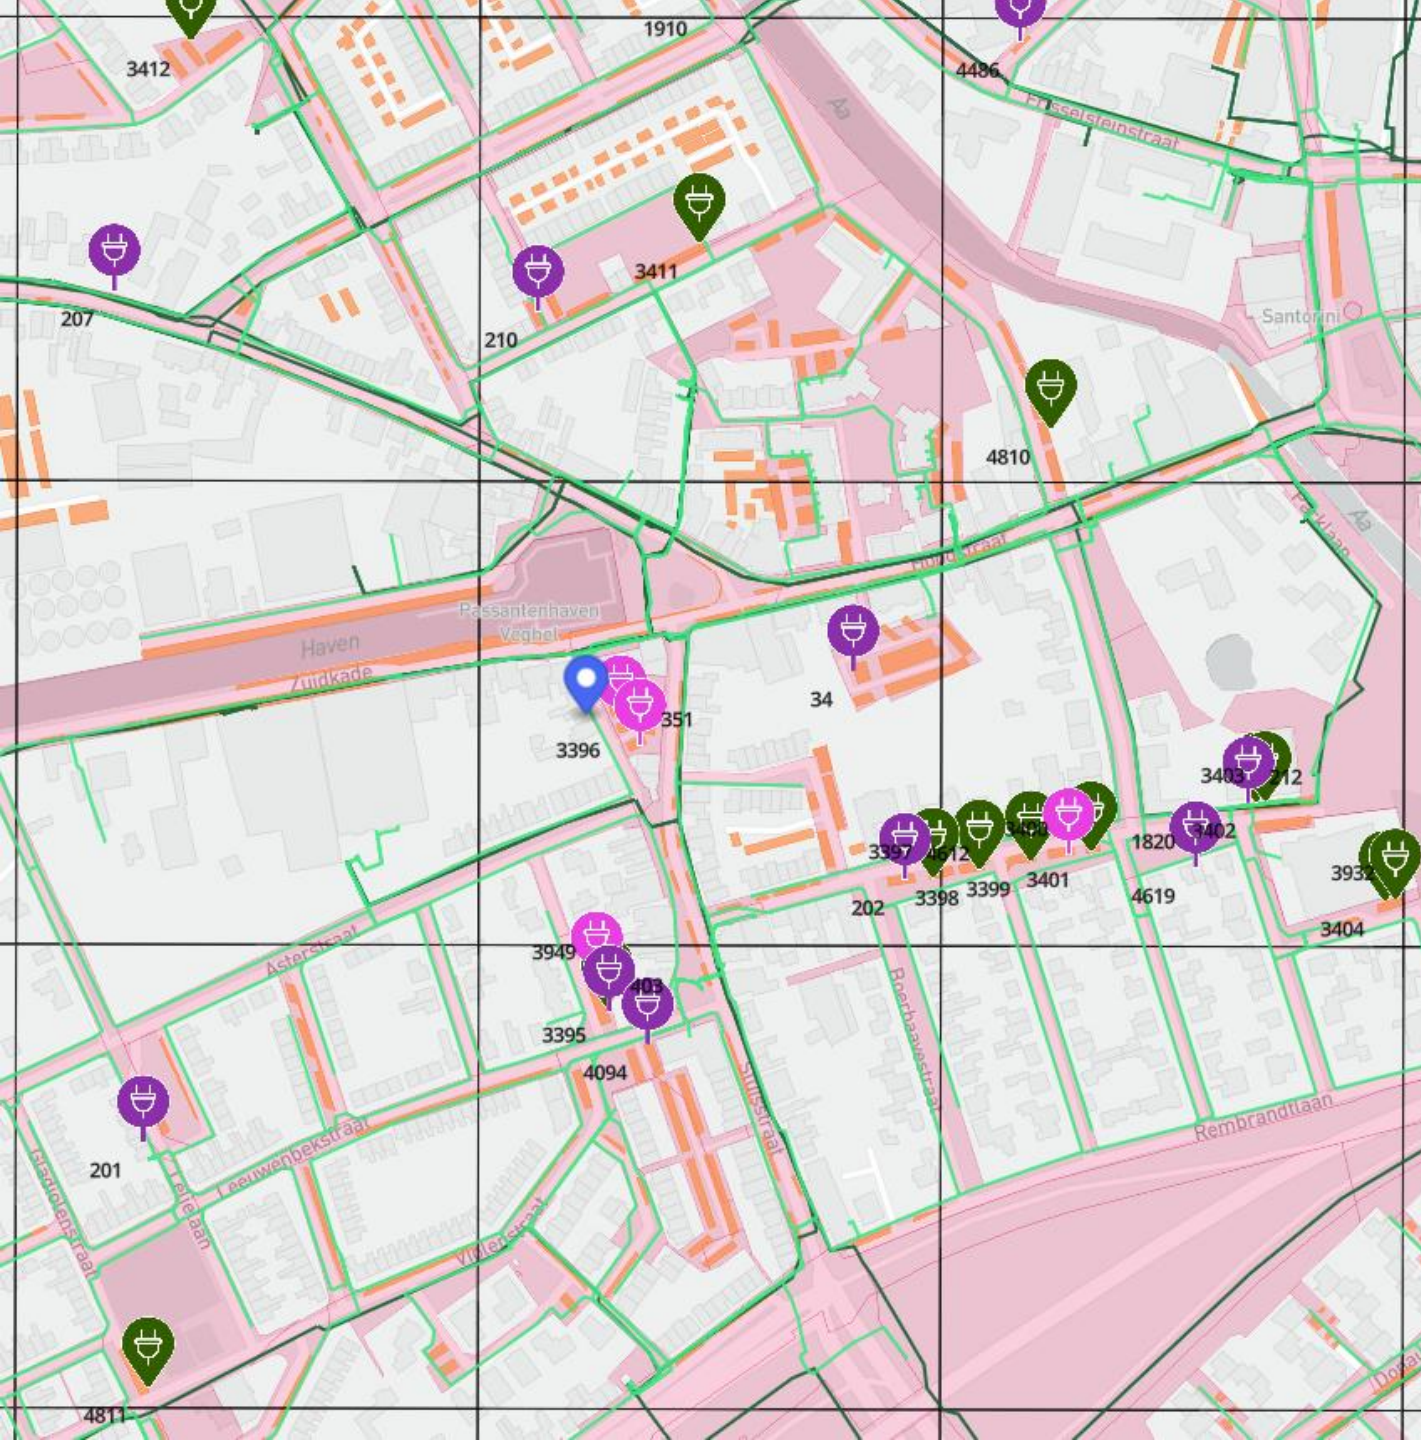

2 parkeerplaatsen nabij Van Heemskerkstraat 39, Veghel

Coördinaten

51.61024839948581,
5.5539537471854885

2 parkeerplaatsen nabij Doctor Abraham Kuyperslaan 11, Veghel

Coördinaten

51.61250793609443,
5.551093215173211

2 parkeerplaatsen nabij Muntelaar 10, Veghel

Coördinaten

51.62168295217796,
5.564039729038058

2 parkeerplaatsen nabij Donauring 89, Veghel

Coördinaten

51.61044110590248,
5.544452803513394

2 parkeerplaatsen nabij Havenstraat 5, Veghel

Coördinaten

51.61461173513845,
5.536297391413143

2 parkeerplaatsen nabij Burgemeester de Kuijperlaan 3a, Veghel

Coördinaten

51.619729946131514,
5.540550877982156

2 parkeerplaatsen nabij Bolkenplein 3a, Veghel