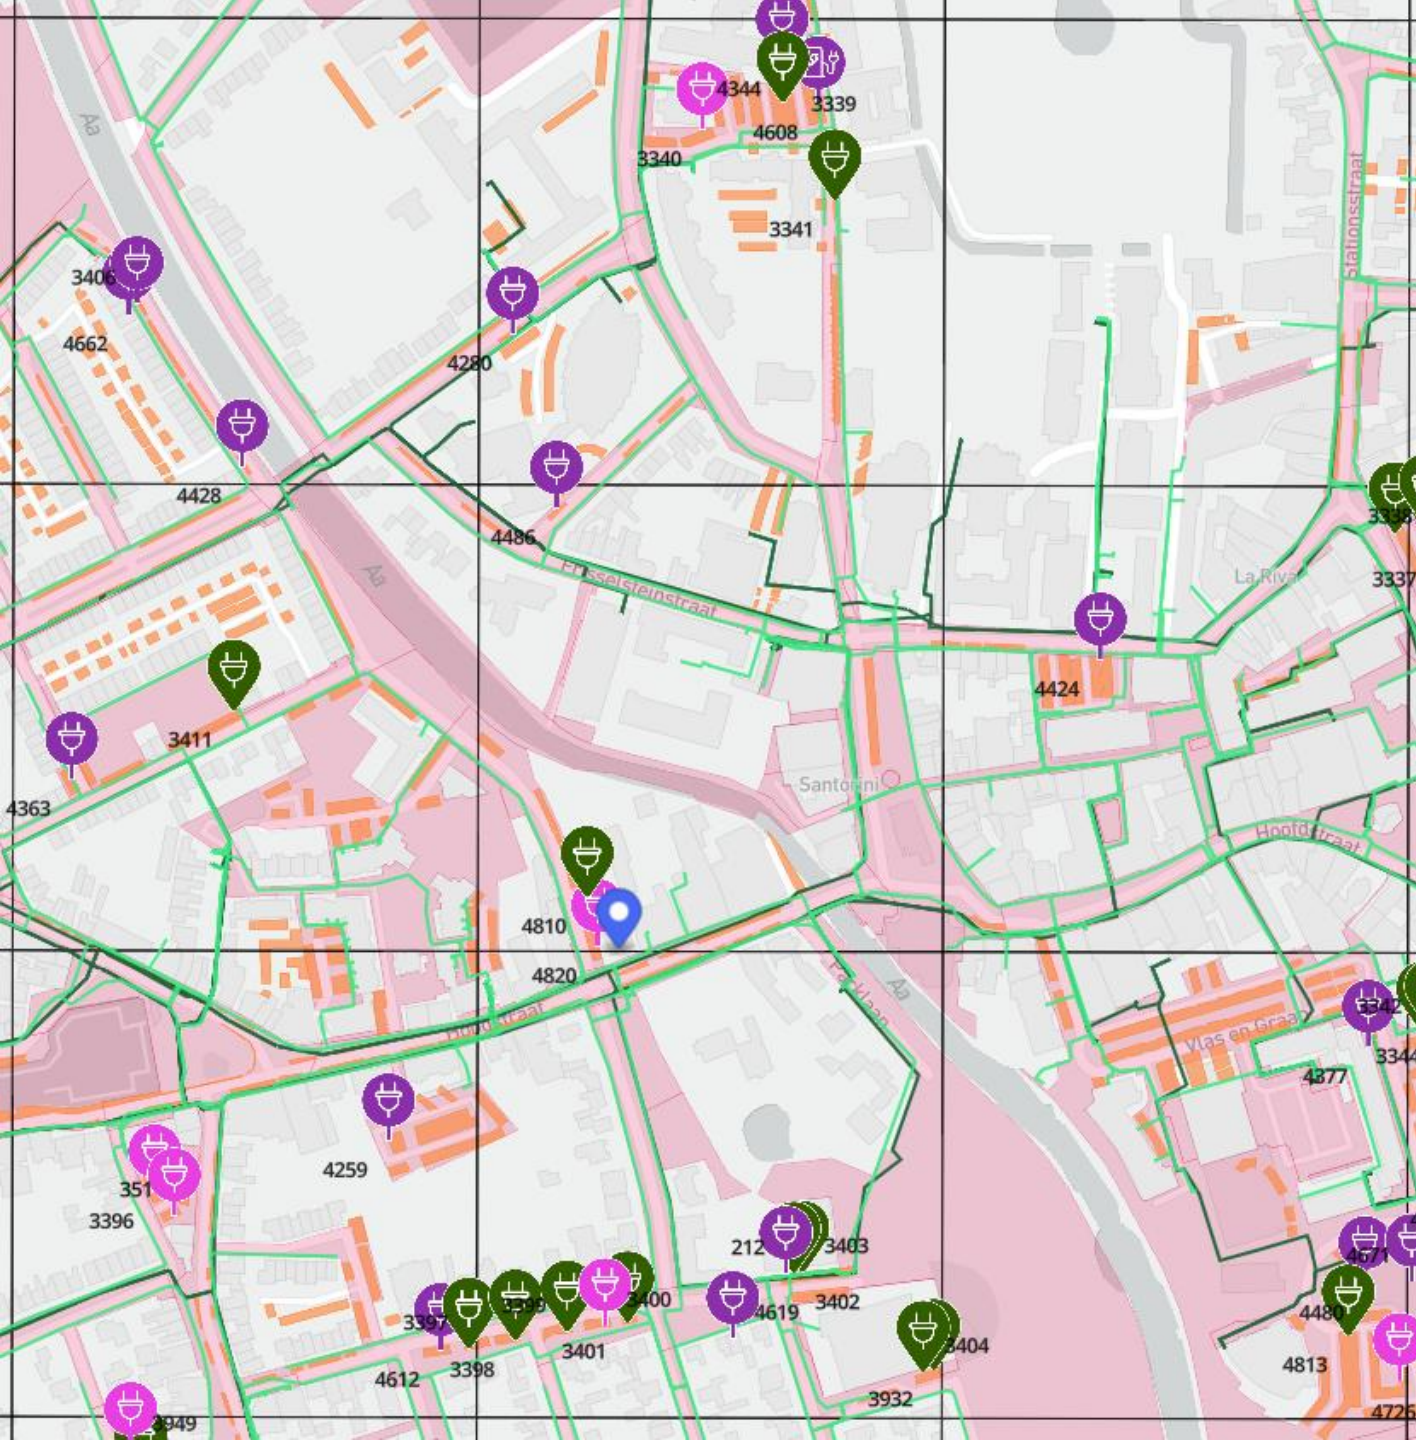

2 parkeerplaatsen nabij Muntelaar 10, Veghel

Coördinaten

51.62168295217796,
5.564039729038058

2 parkeerplaatsen nabij Donauring 89, Veghel

Coördinaten

51.61044110590248,
5.544452803513394

2 parkeerplaatsen nabij Havenstraat 5, Veghel

Coördinaten

51.61461173513845,
5.536297391413143

2 parkeerplaatsen nabij Burgemeester de Kuijperlaan 3a, Veghel

Coördinaten

51.619729946131514,
5.540550877982156

2 parkeerplaatsen nabij Bolkenplein 3a, Veghel

Coördinaten

51.617703958565556,
5.546258978779235

2 parkeerplaatsen nabij Hoogstraat 17 Veghel

Coördinaten

51.61579443376655,
5.5397352078377935

2 parkeerplaatsen nabij Dominicus van Ophovenstraat 10, Veghel

Coördinaten

51.61735238731703,

5.52928357823663

2 parkeerplaatsen nabij Bogartsakker 13, Veghel

Coördinaten

51.60184096695153,

5.572372423597528

2 parkeerplaatsen nabij Pastoor van Haarenstraat 42, Veghel