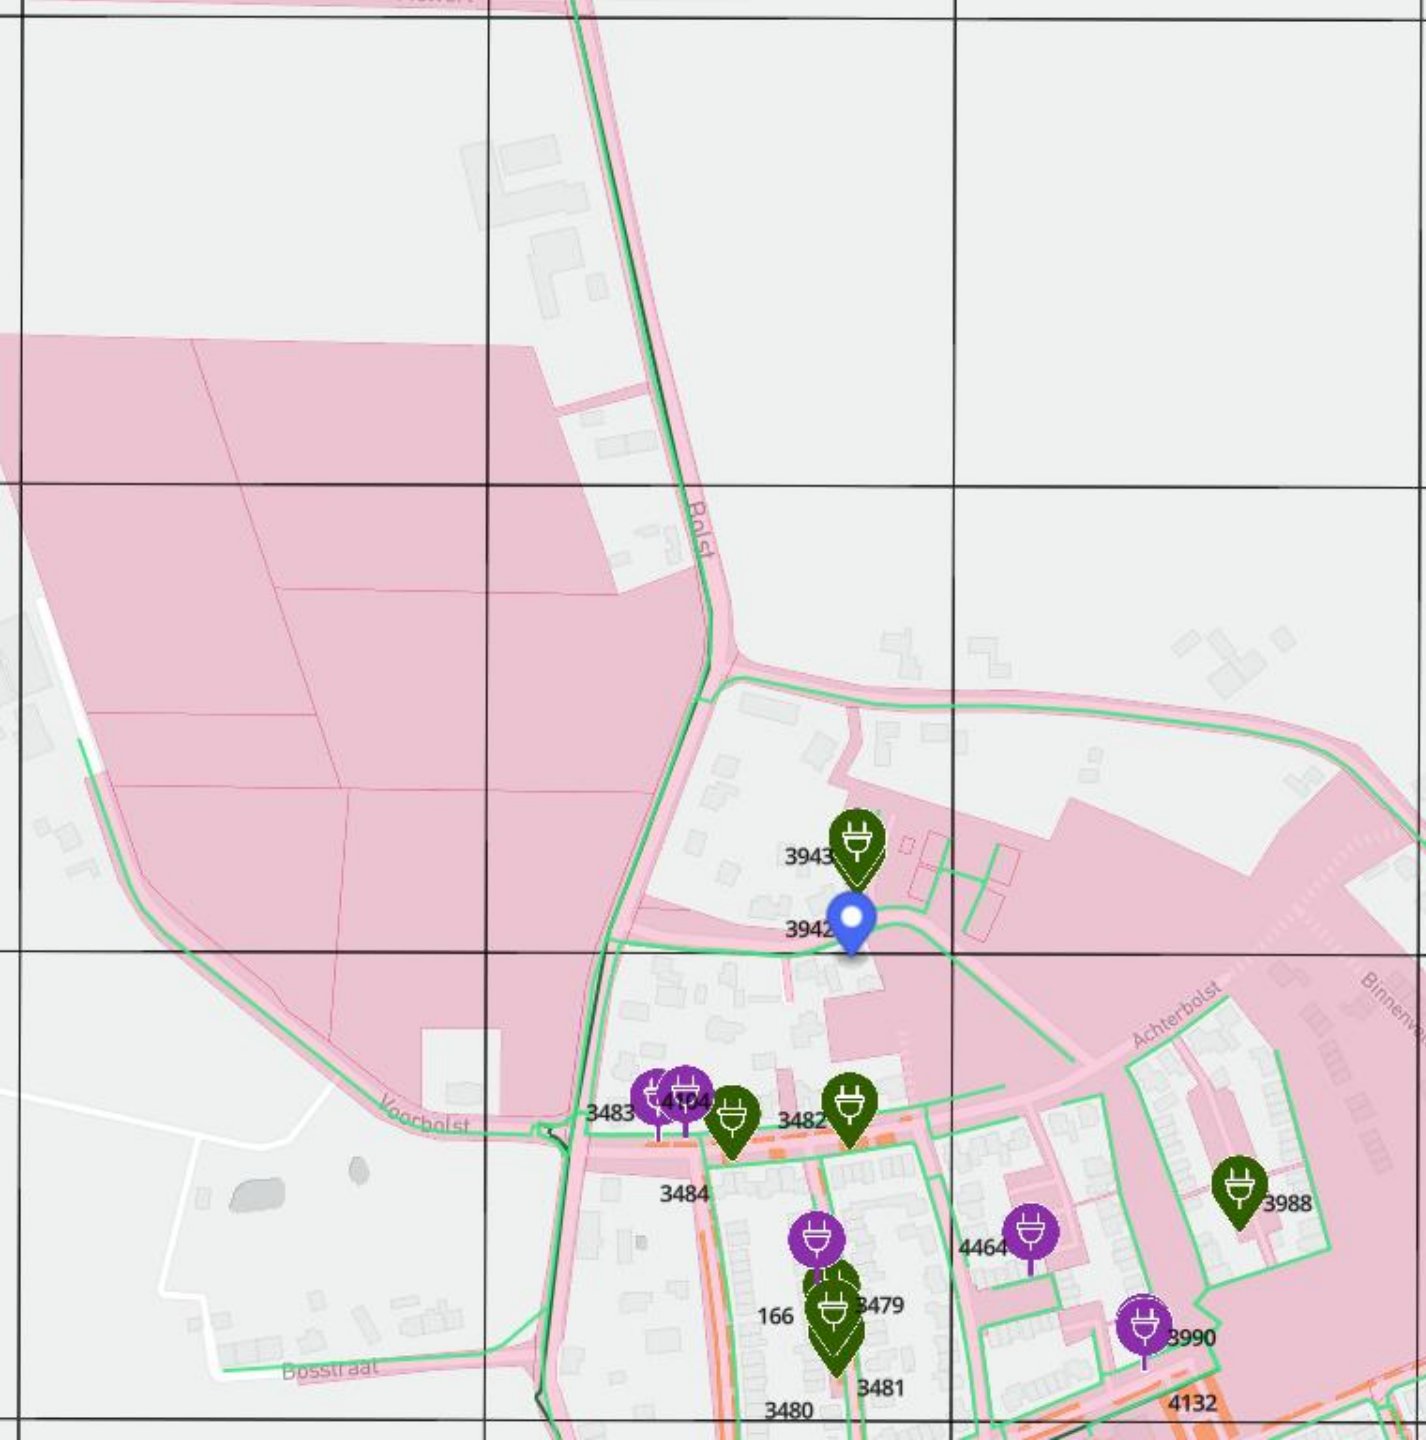

Graaf Maurits Lodewijkstraat	16	Sint-Oedenrode
Mater Lemmensstraat	17b	Sint-Oedenrode
Koninginnelaan	114	Sint-Oedenrode
Anjerlaan	55	Sint-Oedenrode
Componistenlaan	22	Sint-Oedenrode
Biesheuvelstraat	46	Sint-Oedenrode
Stadhuisplein	1	Veghel
Hubertshoeve	30	Veghel
Gladiolenstraat	35	Veghel
De Scheifelaar	642	Veghel

Peppelhof	104	Veghel
Van Heemskerkstraat	39	Veghel
Dr. Abraham Kuiperlaan	11	Veghel
Muntelaar	10	Veghel
Donauring	89	Veghel
Havenstraat	5	Veghel
Burgemeester de Kuijperlaan	3A	Veghel
Bolkenplein	3A	Veghel
Hoogstraat	17	Veghel
Dominicus van Ophovenstraat	10	Veghel

Coördinaten

51.60695569091328,
5.603001860168348

2 parkeerplaatsen nabij
Paus Joanneslaan 5, Erp

Coördinaten
51.60017636534437,
5.607164593638288

2 parkeerplaatsen nabij Smaldonkstraat 10, Schijndel

Coördinaten