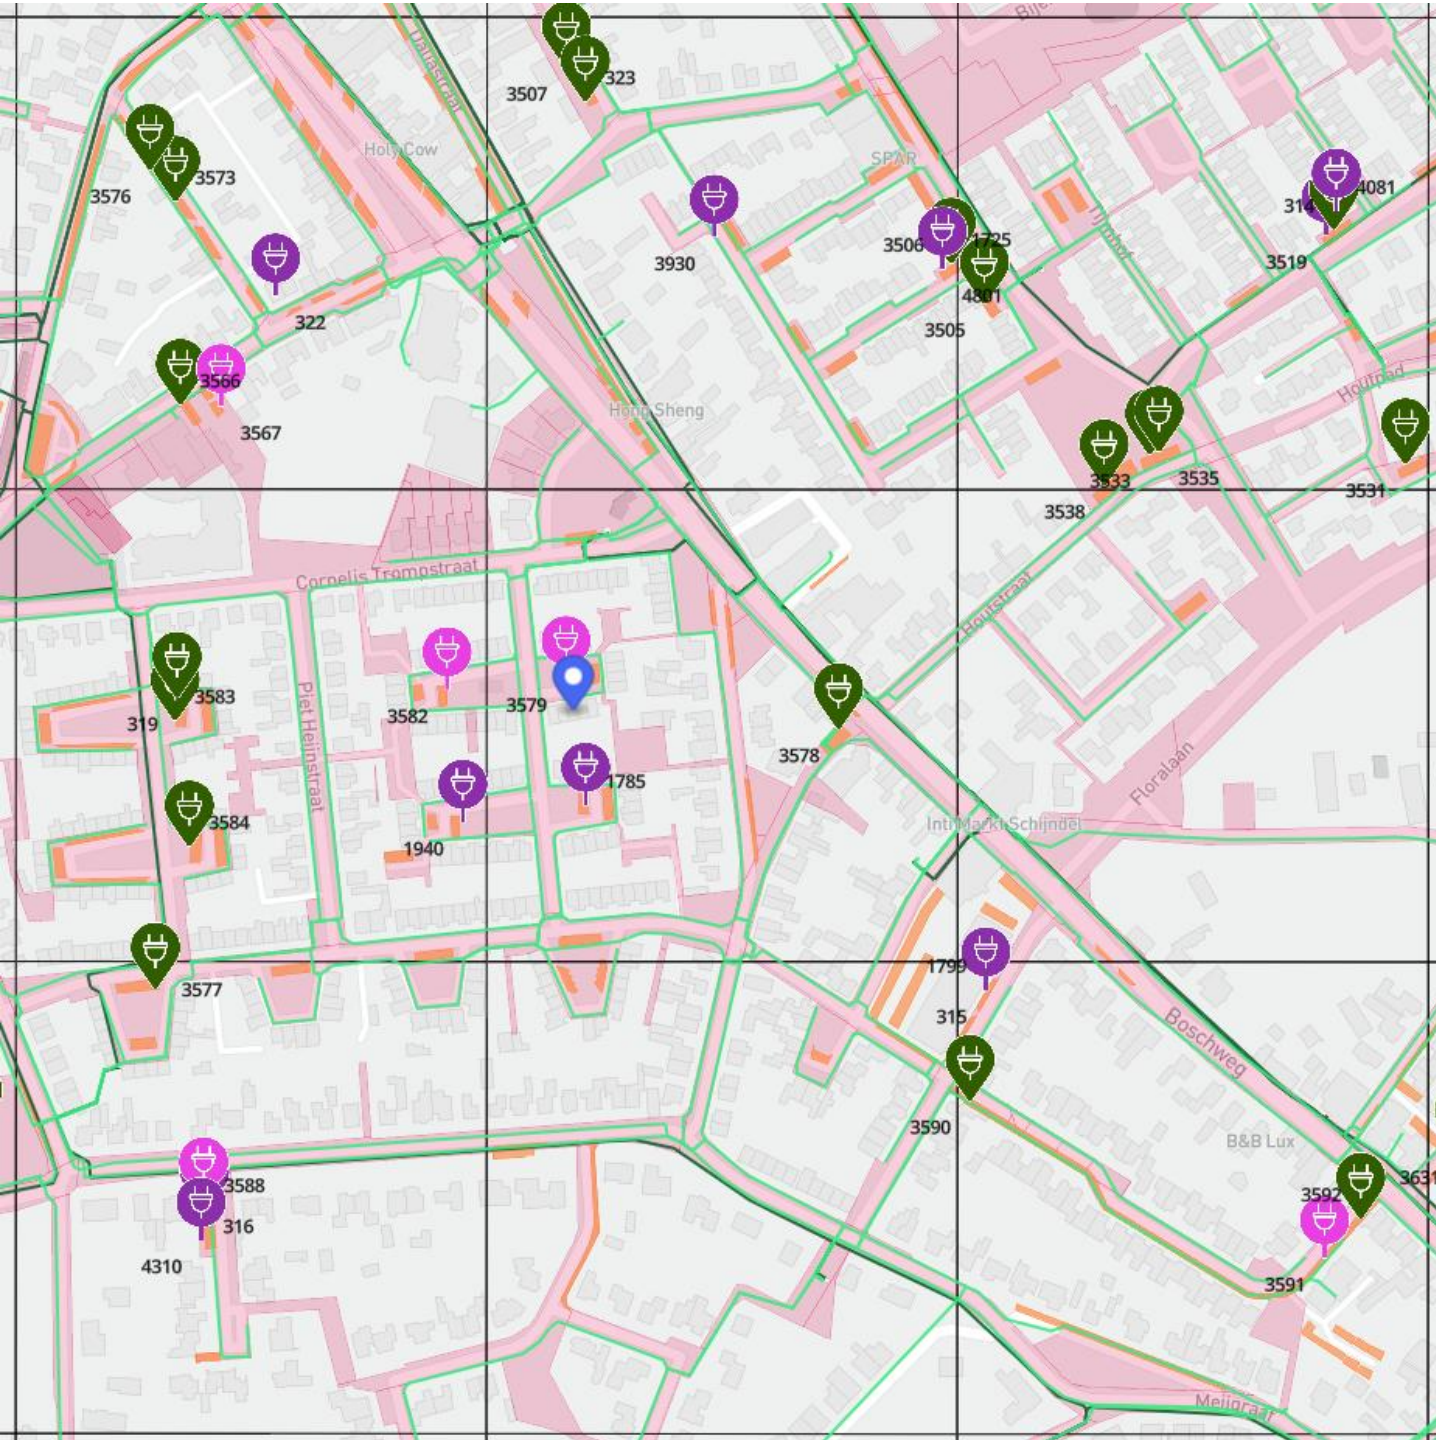

5.466597295233157

2 parkeerplaatsen nabij
Irenestraat 17, Schijndel

Coördinaten

51.612117946270246,
5.446862500462601

2 parkeerplaatsen nabij
Boterweg 35, Schijndel

Coördinaten

51.62199879480184,
5.433036305055708

2 parkeerplaatsen nabij Jan van Amstelstraat 28, Schijndel

Coördinaten

51.627496393301186,
5.417659072684074

2 parkeerplaatsen nabij Crocushof 34 Schijndel

Coördinaten

51.62999008413897,
5.425548339399683

2 parkeerplaatsen nabij Karel Doormanstraat 34, Schijndel