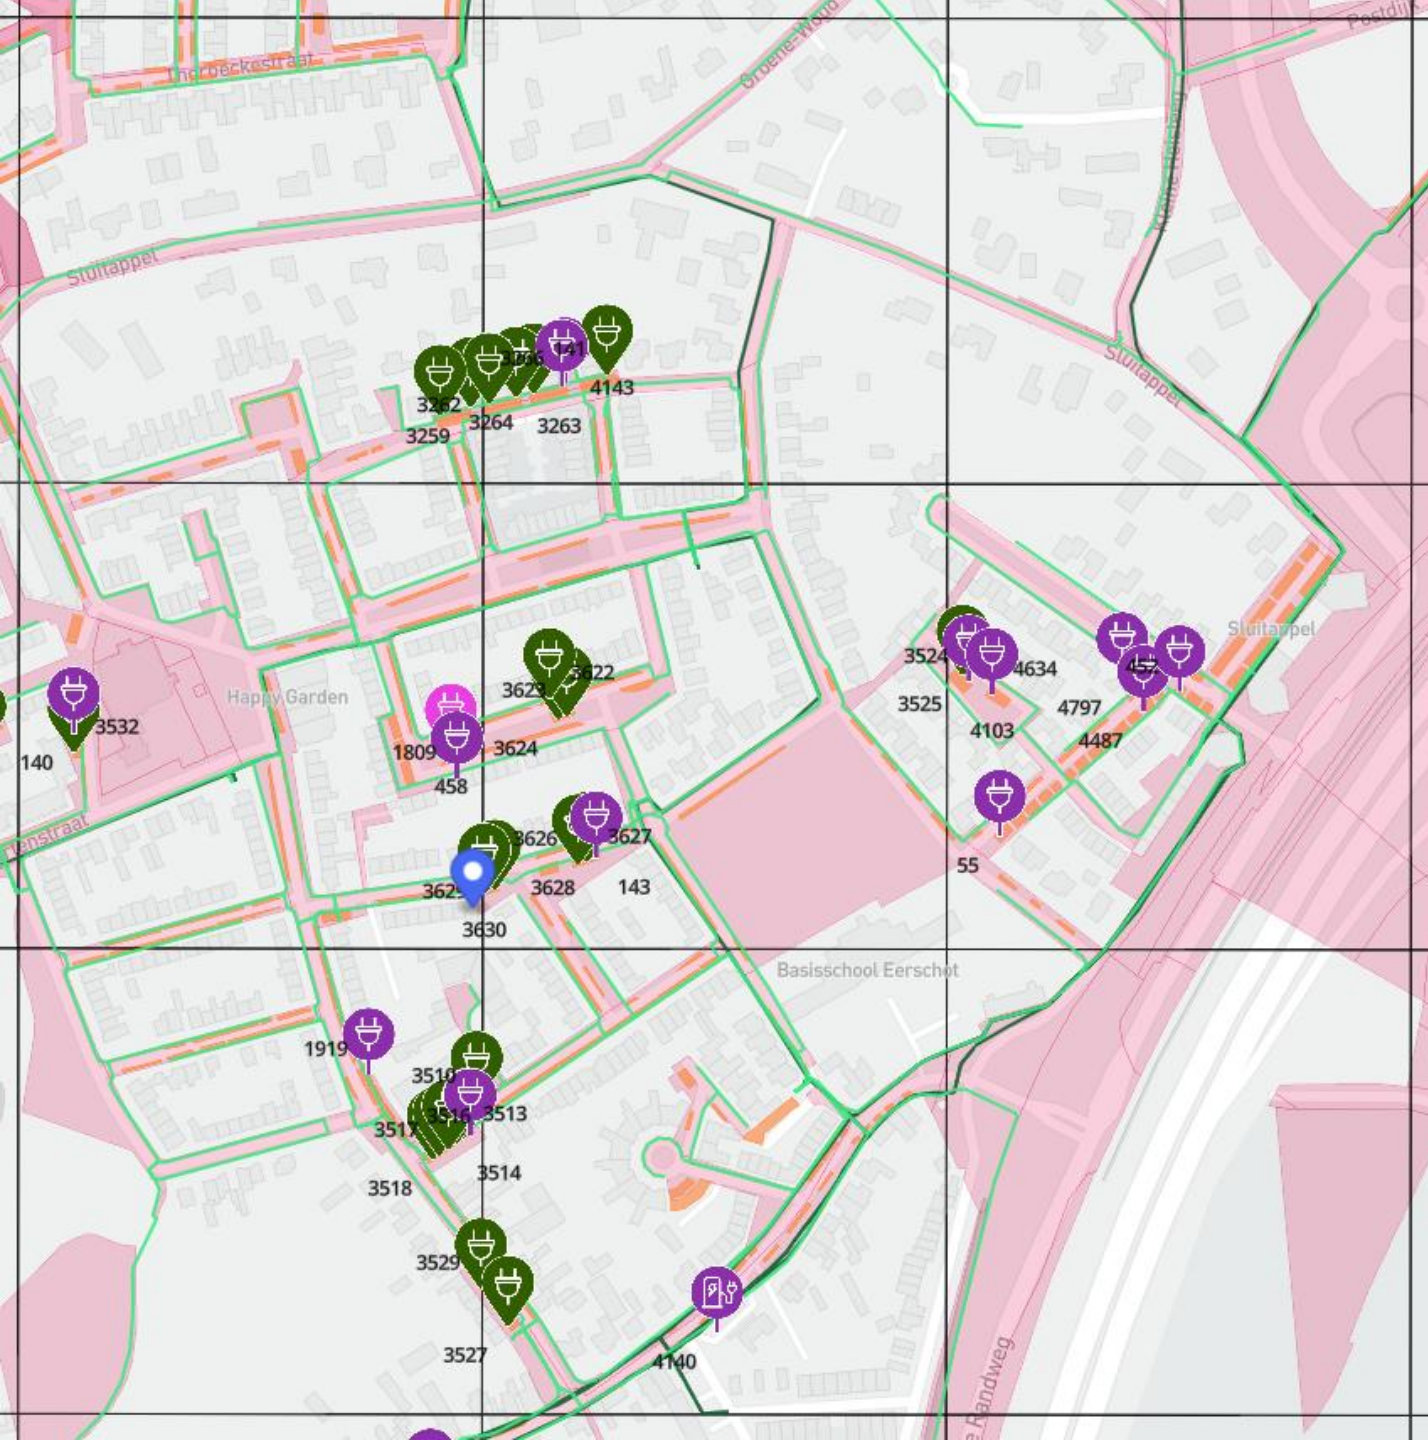

Coördinaten

51.62620166720282,
5.4203029726891145

2 parkeerplaatsen nabij Pastoor Donderstraat 6, Schijndel

Coördinaten

51.61925059108739,

5.441148623269555

2 parkeerplaatsen nabij Jonker de Jegerstraat 16, Sint-Oedenrode

Coördinaten

51.58054570968832,
5.405135501018606

2 parkeerplaatsen nabij
Koninginnelaan 66, Sint-Oedenrode

Coördinaten
51.57395521802141,
5.4593802109110925

2 parkeerplaatsen nabij Tarwe 1, Sint-Oedenrode