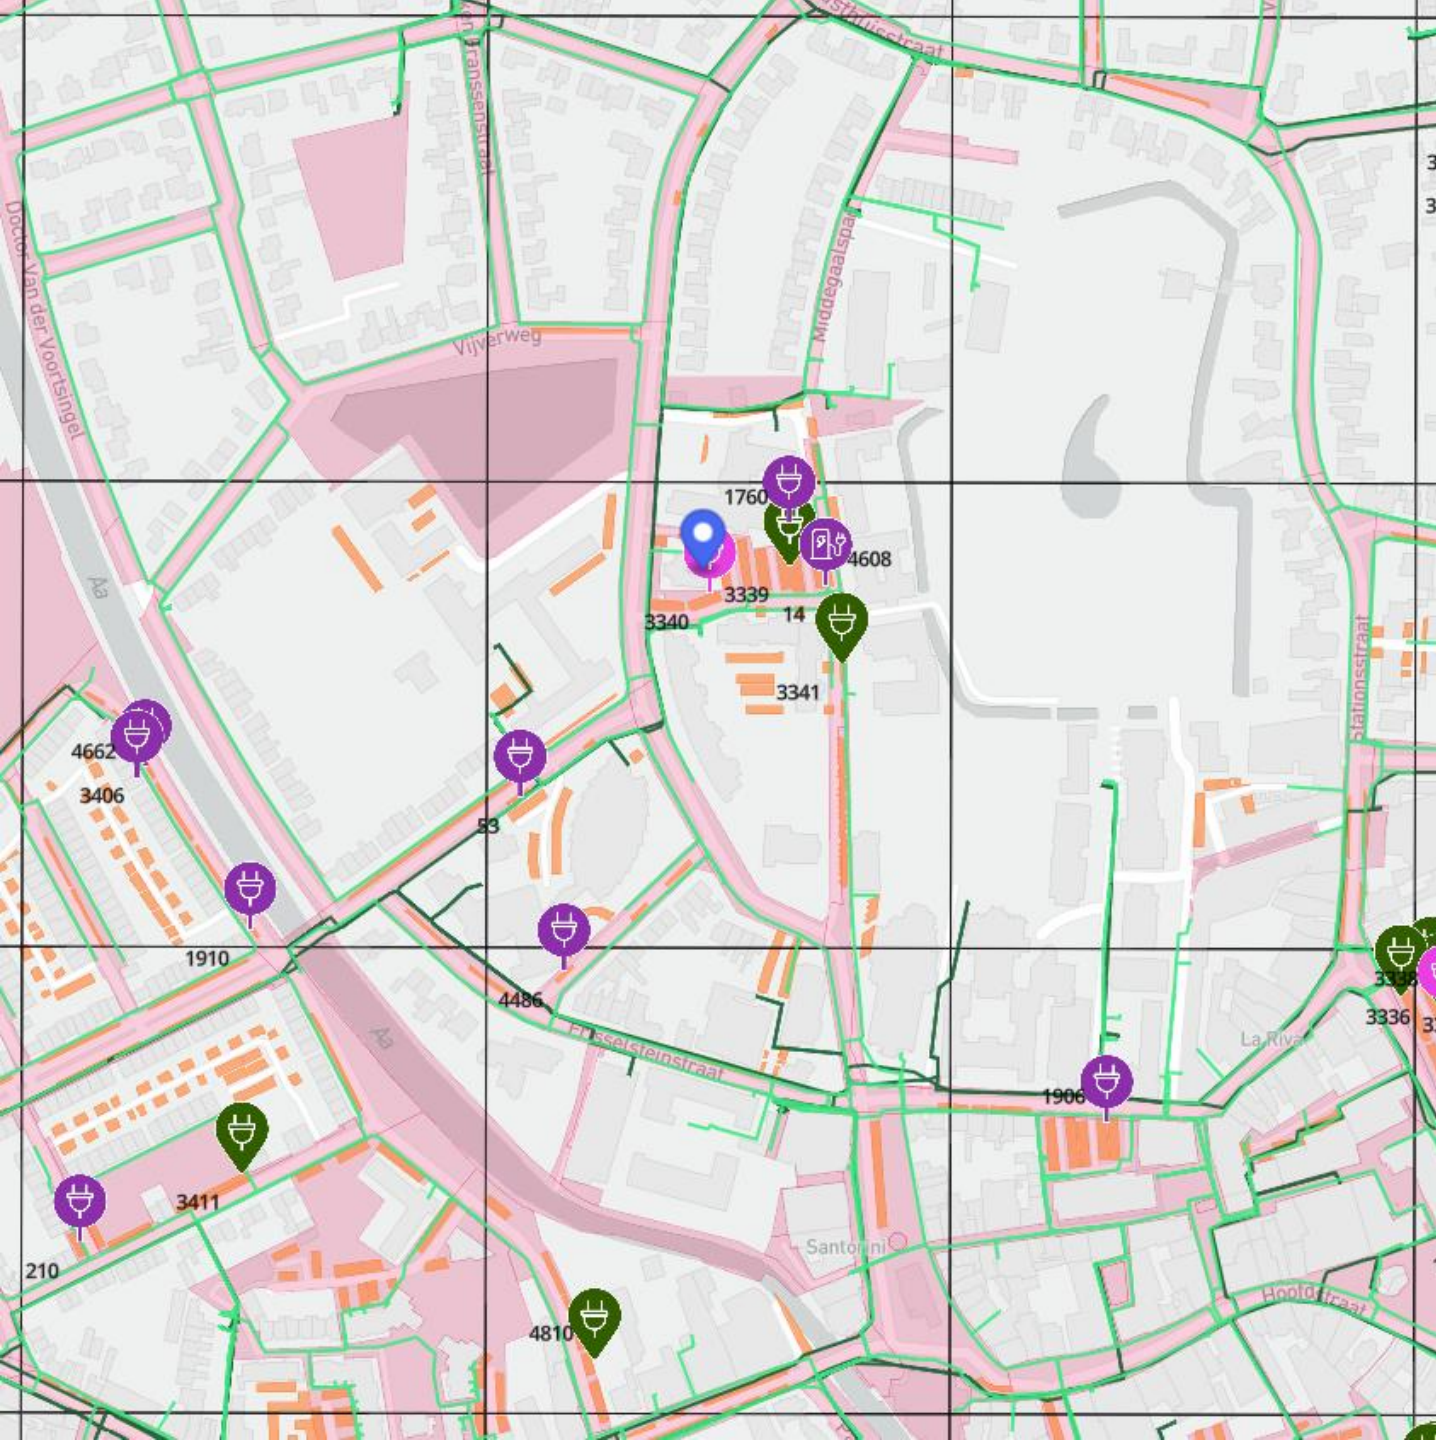

2 parkeerplaatsen nabij Van Heemskerkstraat 39, Veghel

Coördinaten

51.61024839948581,
5.5539537471854885

2 parkeerplaatsen nabij Doctor Abraham Kuyperslaan 11, Veghel

Coördinaten

51.61250793609443,
5.551093215173211

2 parkeerplaatsen nabij Muntelaar 10, Veghel

Coördinaten

51.62168295217796,
5.564039729038058

2 parkeerplaatsen nabij Donauring 89, Veghel

Coördinaten

51.61044110590248,
5.544452803513394

2 parkeerplaatsen nabij Havenstraat 5, Veghel

Coördinaten

51.61461173513845,
5.536297391413143

2 parkeerplaatsen nabij Burgemeester de Kuijperlaan 3a, Veghel

Coördinaten

51.619729946131514,
5.540550877982156

2 parkeerplaatsen nabij Bolkenplein 3a, Veghel

Coördinaten

51.617703958565556,
5.546258978779235

2 parkeerplaatsen nabij Hoogstraat 17 Veghel

Coördinaten

51.61579443376655,
5.5397352078377935

2 parkeerplaatsen nabij Dominicus van Ophovenstraat 10, Veghel