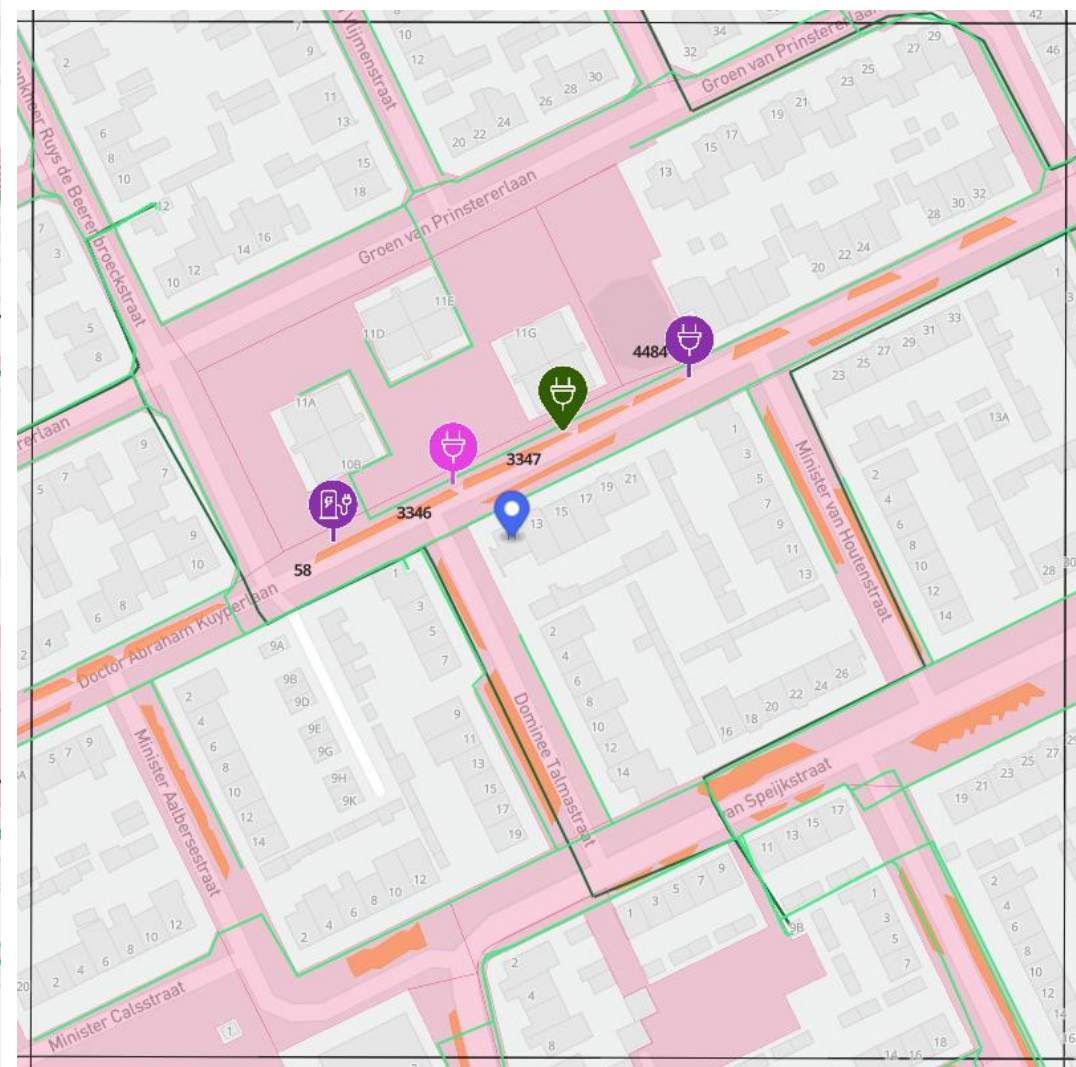

2 parkeerplaatsen nabij Van Heemskerkstraat 39, Veghel

Coördinaten

51.61024839948581,
5.5539537471854885

2 parkeerplaatsen nabij Doctor Abraham Kuyperslaan 11, Veghel

Coördinaten

51.61250793609443,
5.551093215173211

2 parkeerplaatsen nabij Muntelaar 10, Veghel

Coördinaten

51.62168295217796,
5.564039729038058

2 parkeerplaatsen nabij Donauring 89, Veghel

Coördinaten

51.61044110590248,
5.544452803513394

2 parkeerplaatsen nabij Havenstraat 5, Veghel