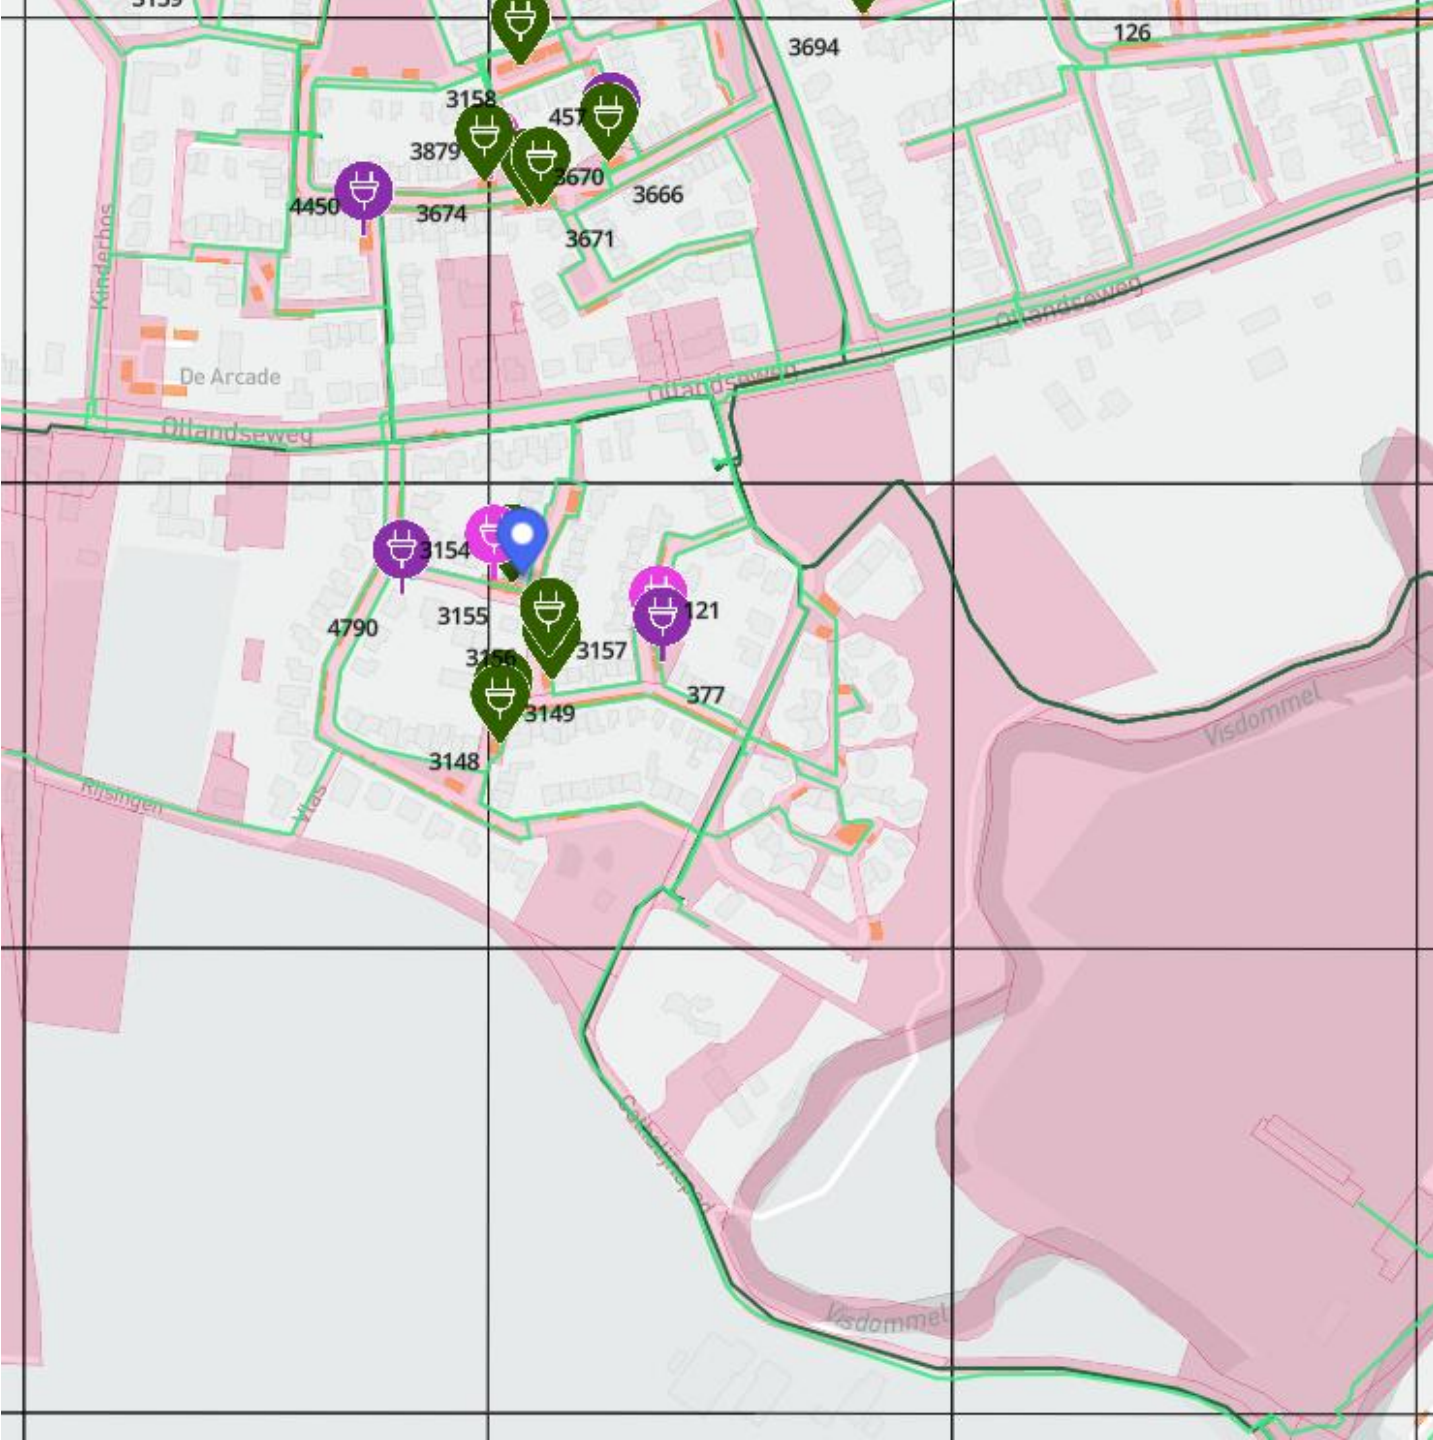

Coördinaten

51.58054570968832,
5.405135501018606

2 parkeerplaatsen nabij
Koninginnelaan 66, Sint-Oedenrode

Coördinaten
51.57395521802141,
5.4593802109110925

2 parkeerplaatsen nabij Tarwe 1, Sint-Oedenrode

Coördinaten

51.568196938804164,
5.448543470887984

2 parkeerplaatsen nabij Graaf Maurits-Lodewijkstraat 9, Sint-Oedenrode

Coördinaten
51.55837544,
5.46073981

2 parkeerplaatsen nabij
Koninginnelaan 114, Sint-Oedenrode

Coördinaten
51.57591024685328,
5.4587401353497

2 parkeerplaatsen nabij Anjerlaan 55, Sint-Oedenrode

Coördinaten

51.55135779512554,
5.486530567190499

2 parkeerplaatsen nabij Biesheuvelstraat 46, Sint-Oedenrode