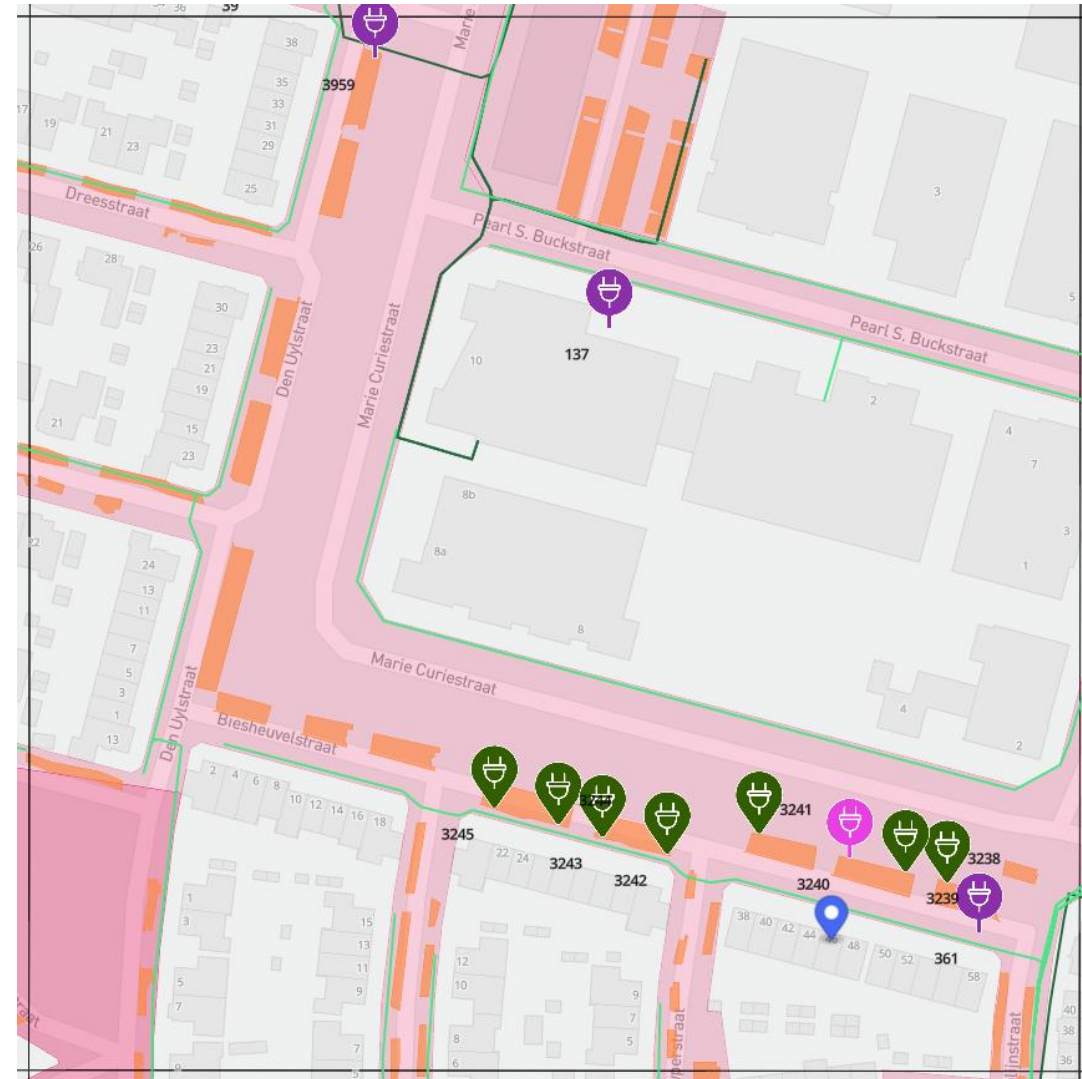

Coördinaten

51.568196938804164,
5.448543470887984

2 parkeerplaatsen nabij Graaf Maurits-Lodewijkstraat 9, Sint-Oedenrode

Coördinaten
51.55837544,
5.46073981

2 parkeerplaatsen nabij
Koninginnelaan 114, Sint-Oedenrode

Coördinaten
51.57591024685328,
5.4587401353497

2 parkeerplaatsen nabij Anjerlaan 55, Sint-Oedenrode

Coördinaten

51.55135779512554,
5.486530567190499

2 parkeerplaatsen nabij Biesheuvelstraat 46, Sint-Oedenrode

Coördinaten

51.57360400334173,

5.469356296059146

2 parkeerplaatsen nabij Stadhuisplein 1 Veghel

Coördinaten

51.613703498089365,
5.54595961520414

2 parkeerplaatsen nabij Hubertshoeve 30, Veghel

Coördinaten