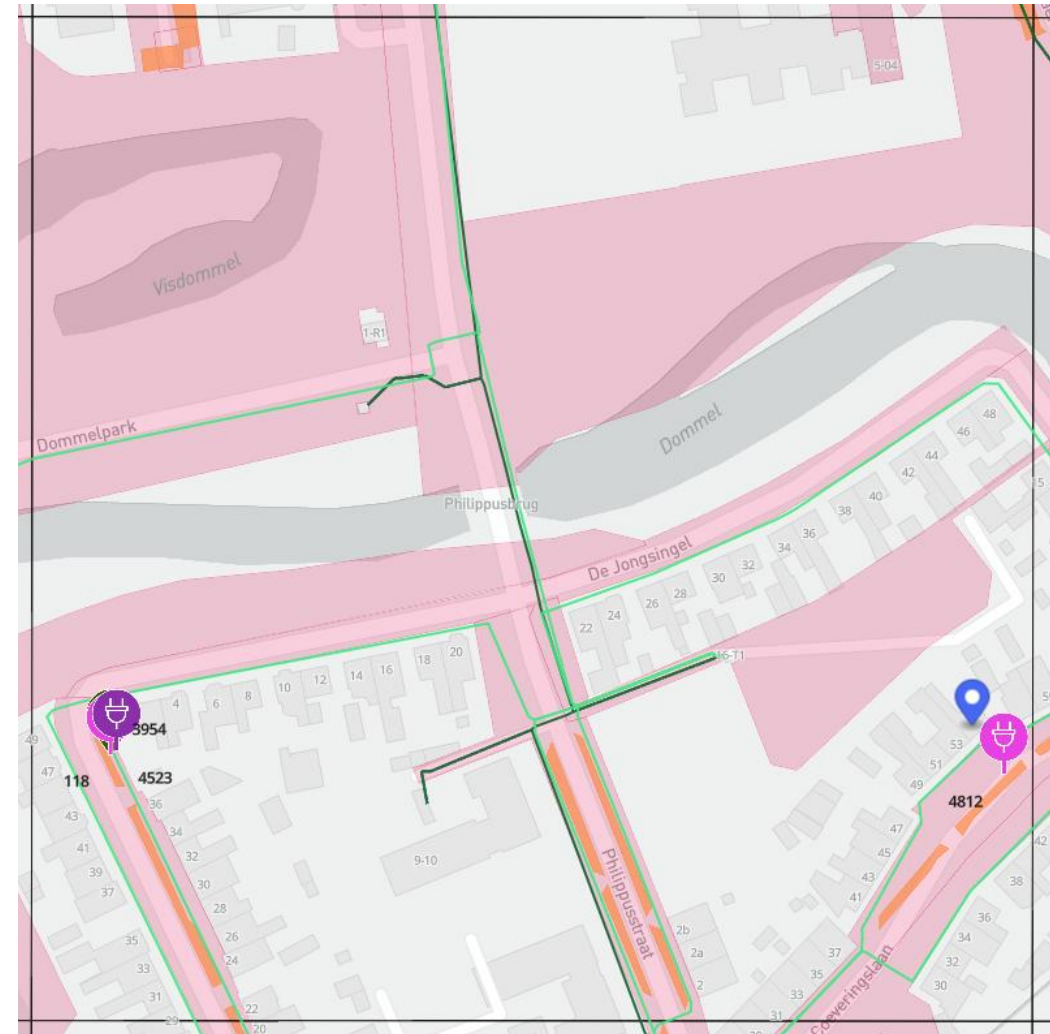

2 parkeerplaatsen nabij Jan van Amstelstraat 28, Schijndel

Coördinaten

51.627496393301186,
5.417659072684074

2 parkeerplaatsen nabij Crocushof 34 Schijndel

Coördinaten

51.62999008413897,
5.425548339399683

2 parkeerplaatsen nabij Karel Doormanstraat 34, Schijndel

Coördinaten

51.62620166720282,
5.4203029726891145

2 parkeerplaatsen nabij Pastoor Donderstraat 6, Schijndel

Coördinaten

51.61925059108739,

5.441148623269555

2 parkeerplaatsen nabij Jonker de Jegerstraat 16, Sint-Oedenrode

Coördinaten

51.568917550865706,
5.470149616812137

2 parkeerplaatsen nabij
Coeveringslaan 55, Sint-Oedenrode

Coördinaten

51.56696631044346,
5.462818647467941

2 parkeerplaatsen nabij De Misse 5, Sint-Oedenrode

Coördinaten

51.58054570968832,
5.405135501018606

2 parkeerplaatsen nabij
Koninginnelaan 66, Sint-Oedenrode

Coördinaten
51.57395521802141,
5.4593802109110925

2 parkeerplaatsen nabij Tarwe 1, Sint-Oedenrode