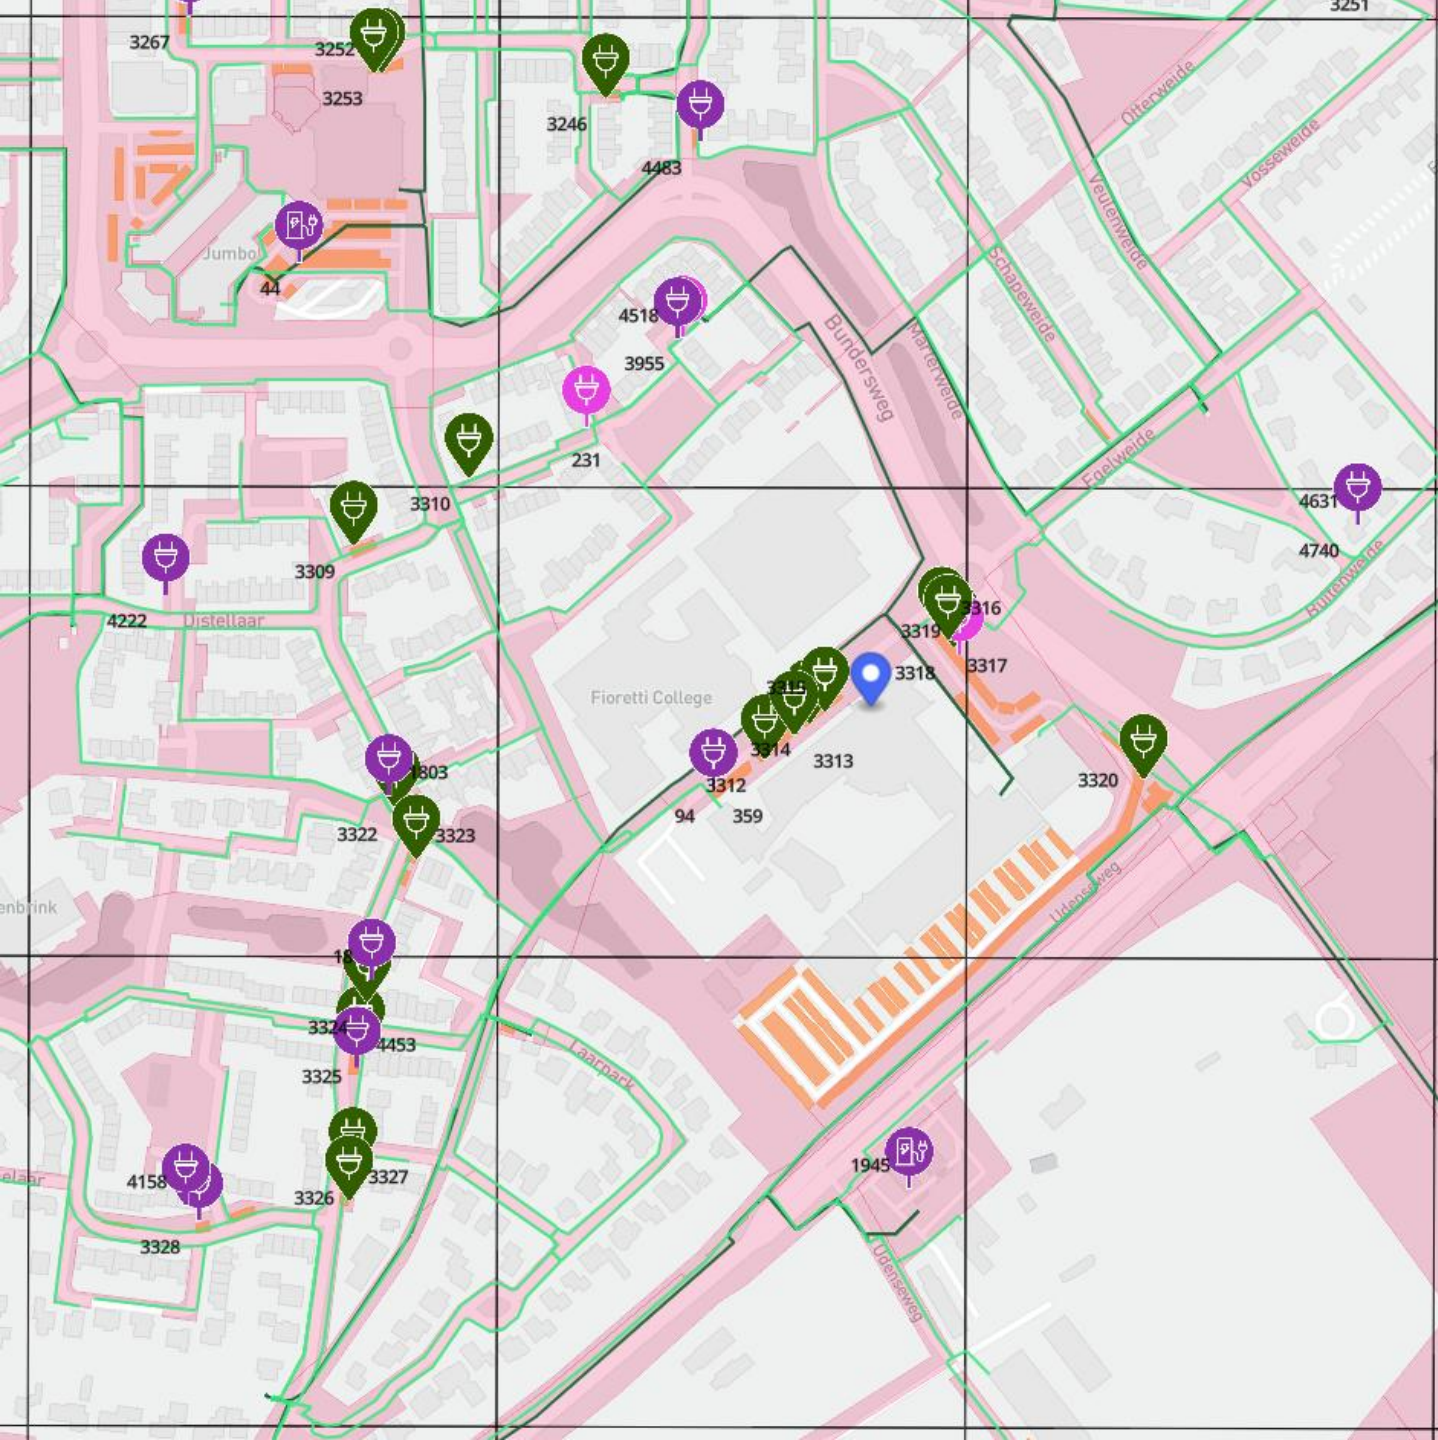

51.601058987287814,
5.566578533577427

2 parkeerplaatsen nabij Gladiolenstraat 35, Veghel

Coördinaten

51.61138750594182,
5.5326093078653

2 parkeerplaatsen nabij
De Scheifelaar 642, Veghel

Coördinaten

51.607532393648114,
5.5592313781314715

2 parkeerplaatsen nabij Van Heemskerkstraat 39, Veghel

Coördinaten

51.61024839948581,
5.5539537471854885

2 parkeerplaatsen nabij Doctor Abraham Kuyperslaan 11, Veghel

Coördinaten

51.61250793609443,
5.551093215173211

2 parkeerplaatsen nabij Muntelaar 10, Veghel

Coördinaten

51.62168295217796,
5.564039729038058

2 parkeerplaatsen nabij Donauring 89, Veghel

Coördinaten

51.61044110590248,
5.544452803513394

2 parkeerplaatsen nabij Havenstraat 5, Veghel

Coördinaten

51.61461173513845,
5.536297391413143

2 parkeerplaatsen nabij Burgemeester de Kuijperlaan 3a, Veghel

Coördinaten

51.619729946131514,
5.540550877982156

2 parkeerplaatsen nabij Bolkenplein 3a, Veghel