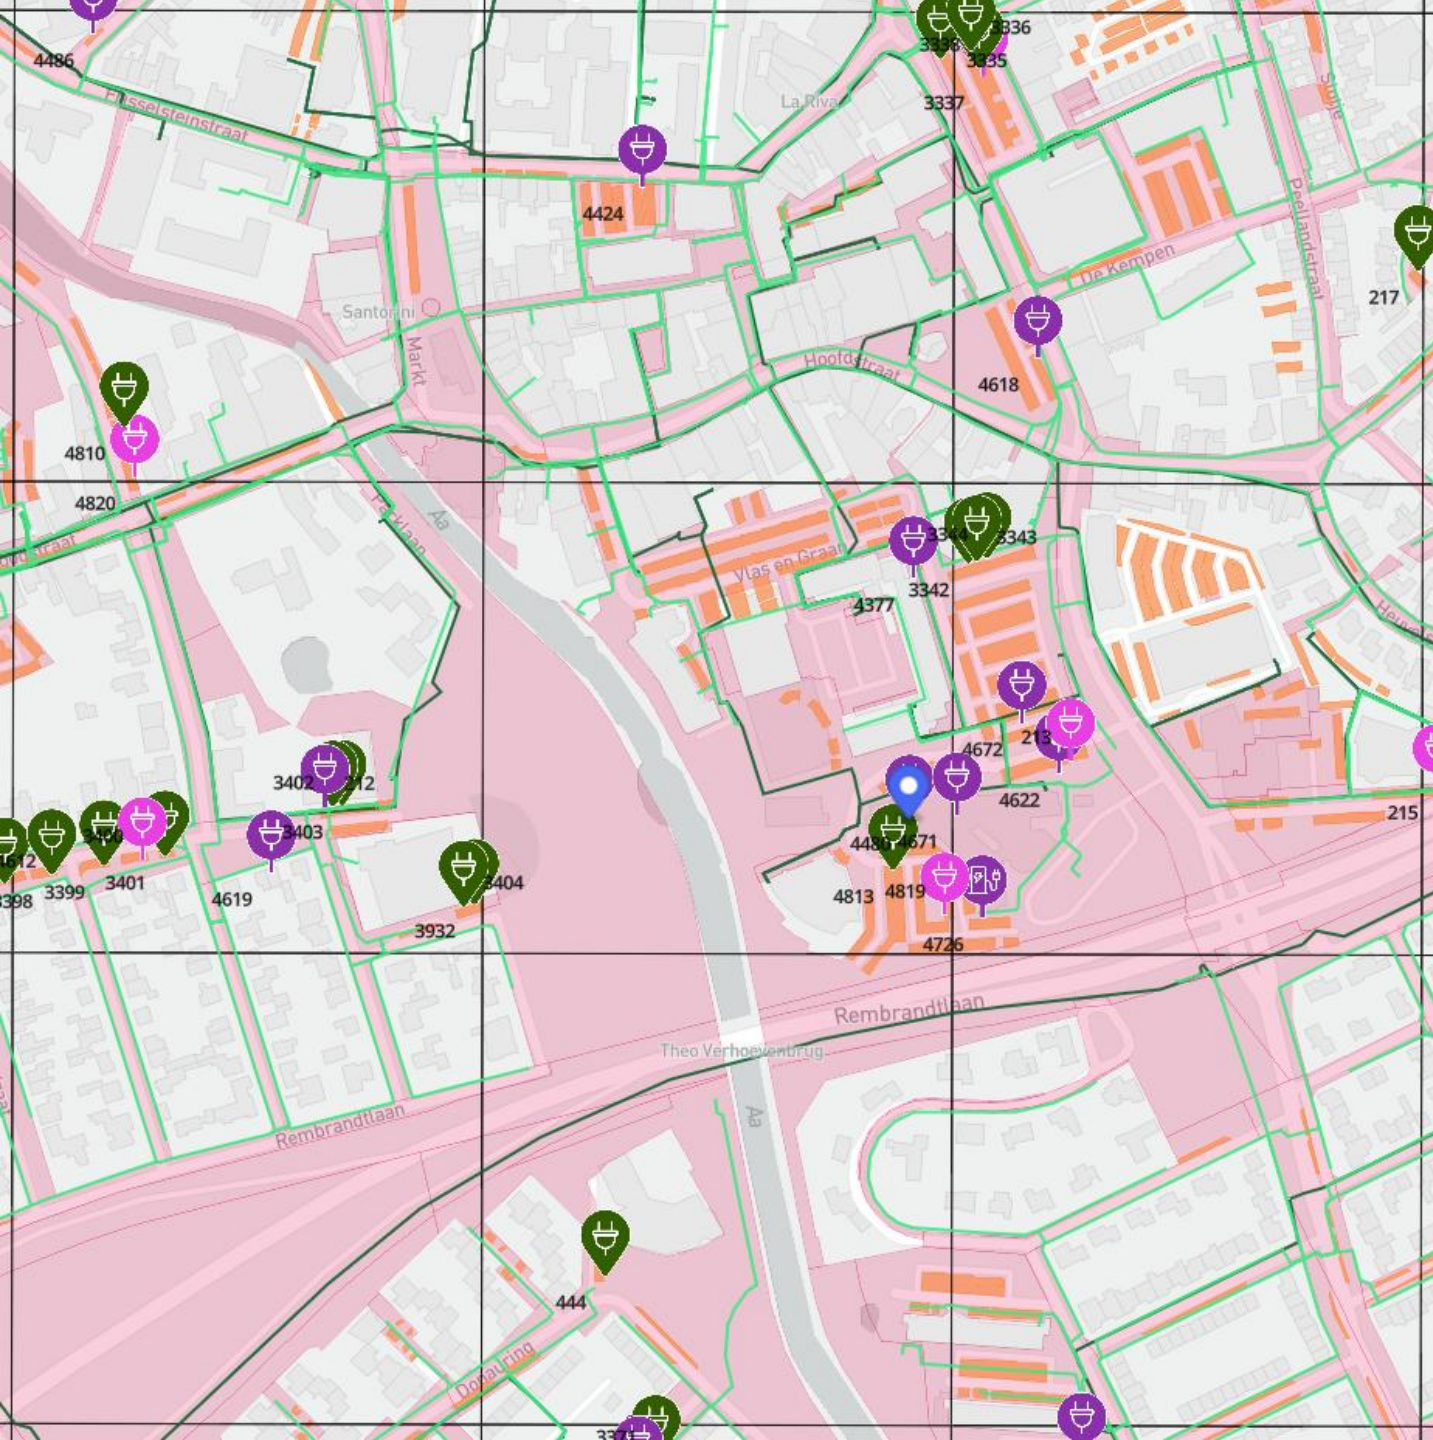

Coördinaten
51.57591024685328,
5.4587401353497

2 parkeerplaatsen nabij Anjerlaan 55, Sint-Oedenrode

Coördinaten

51.55135779512554,
5.486530567190499

2 parkeerplaatsen nabij Biesheuvelstraat 46, Sint-Oedenrode

Coördinaten

51.57360400334173,

5.469356296059146

2 parkeerplaatsen nabij Stadhuisplein 1 Veghel

Coördinaten

51.613703498089365,
5.54595961520414

2 parkeerplaatsen nabij Hubertshoeve 30, Veghel

Coördinaten