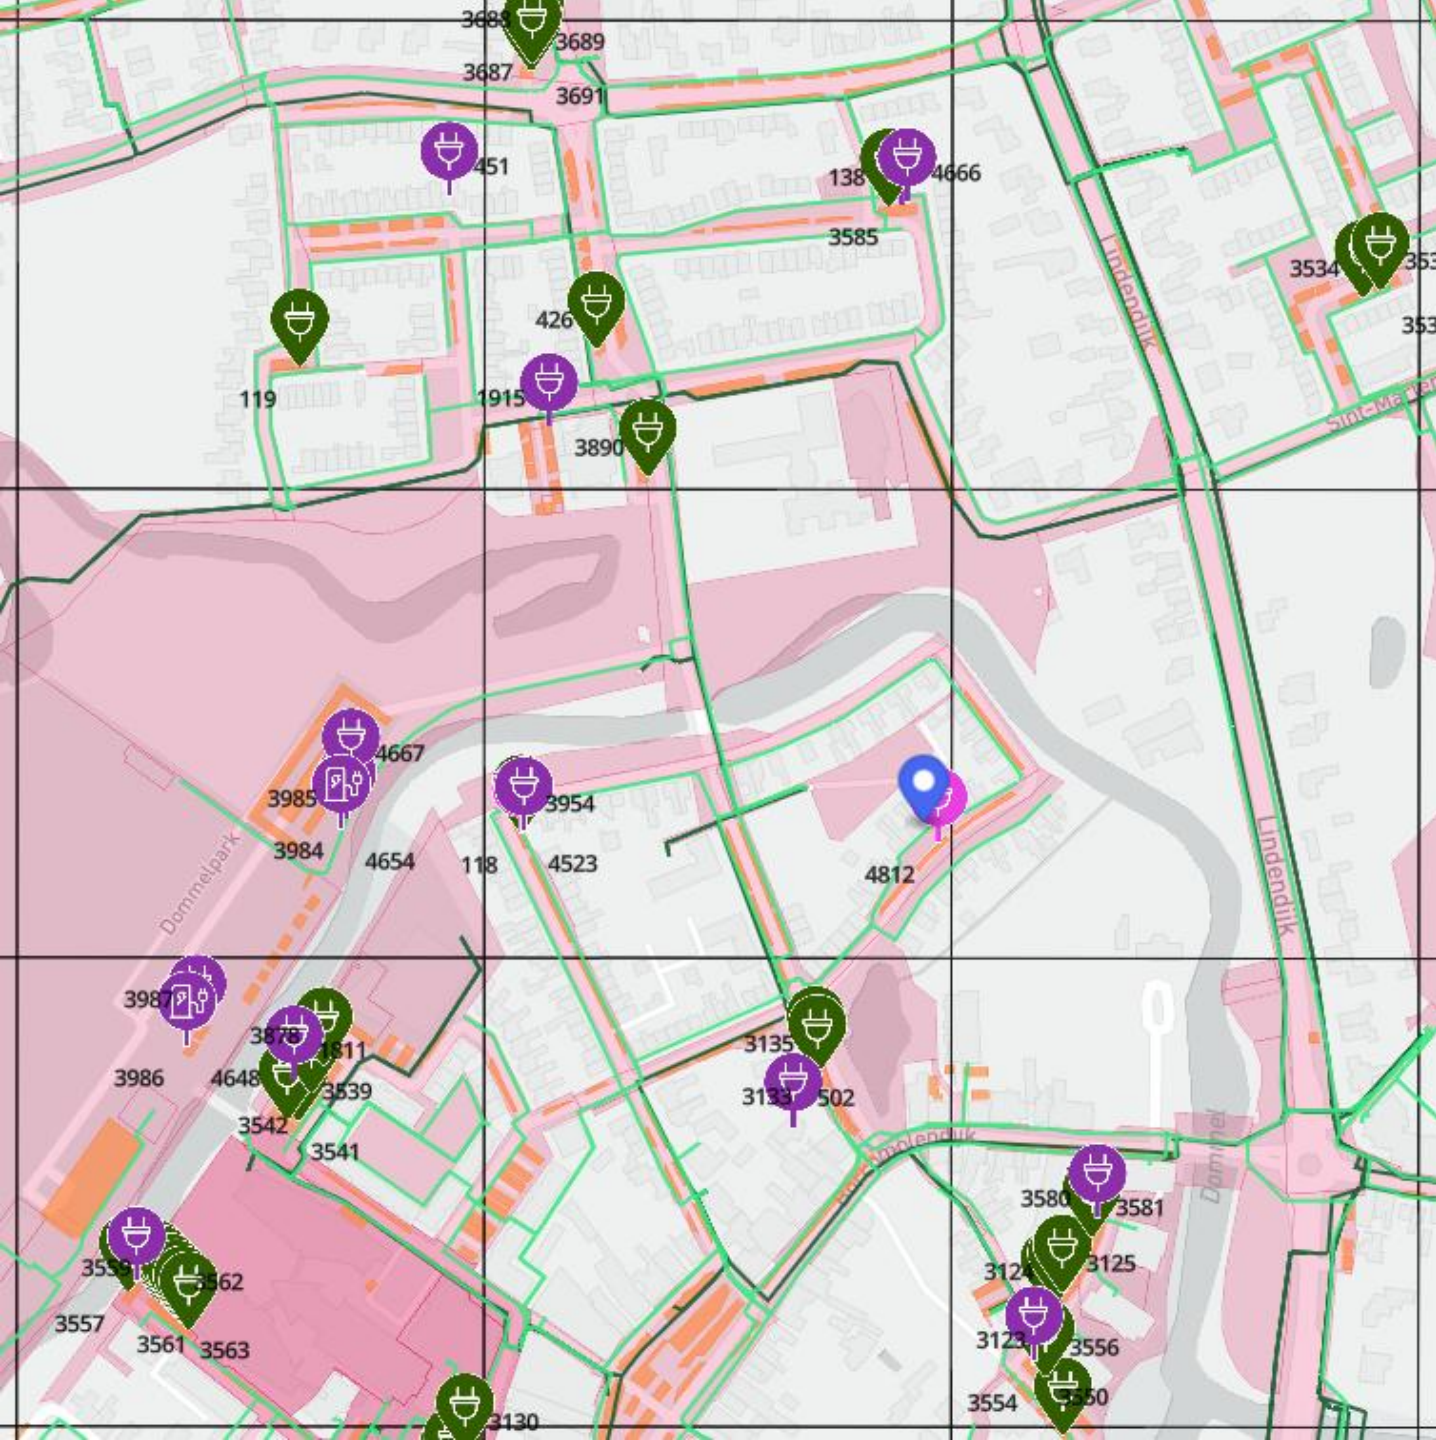

2 parkeerplaatsen nabij
Coeveringslaan 55, Sint-Oedenrode