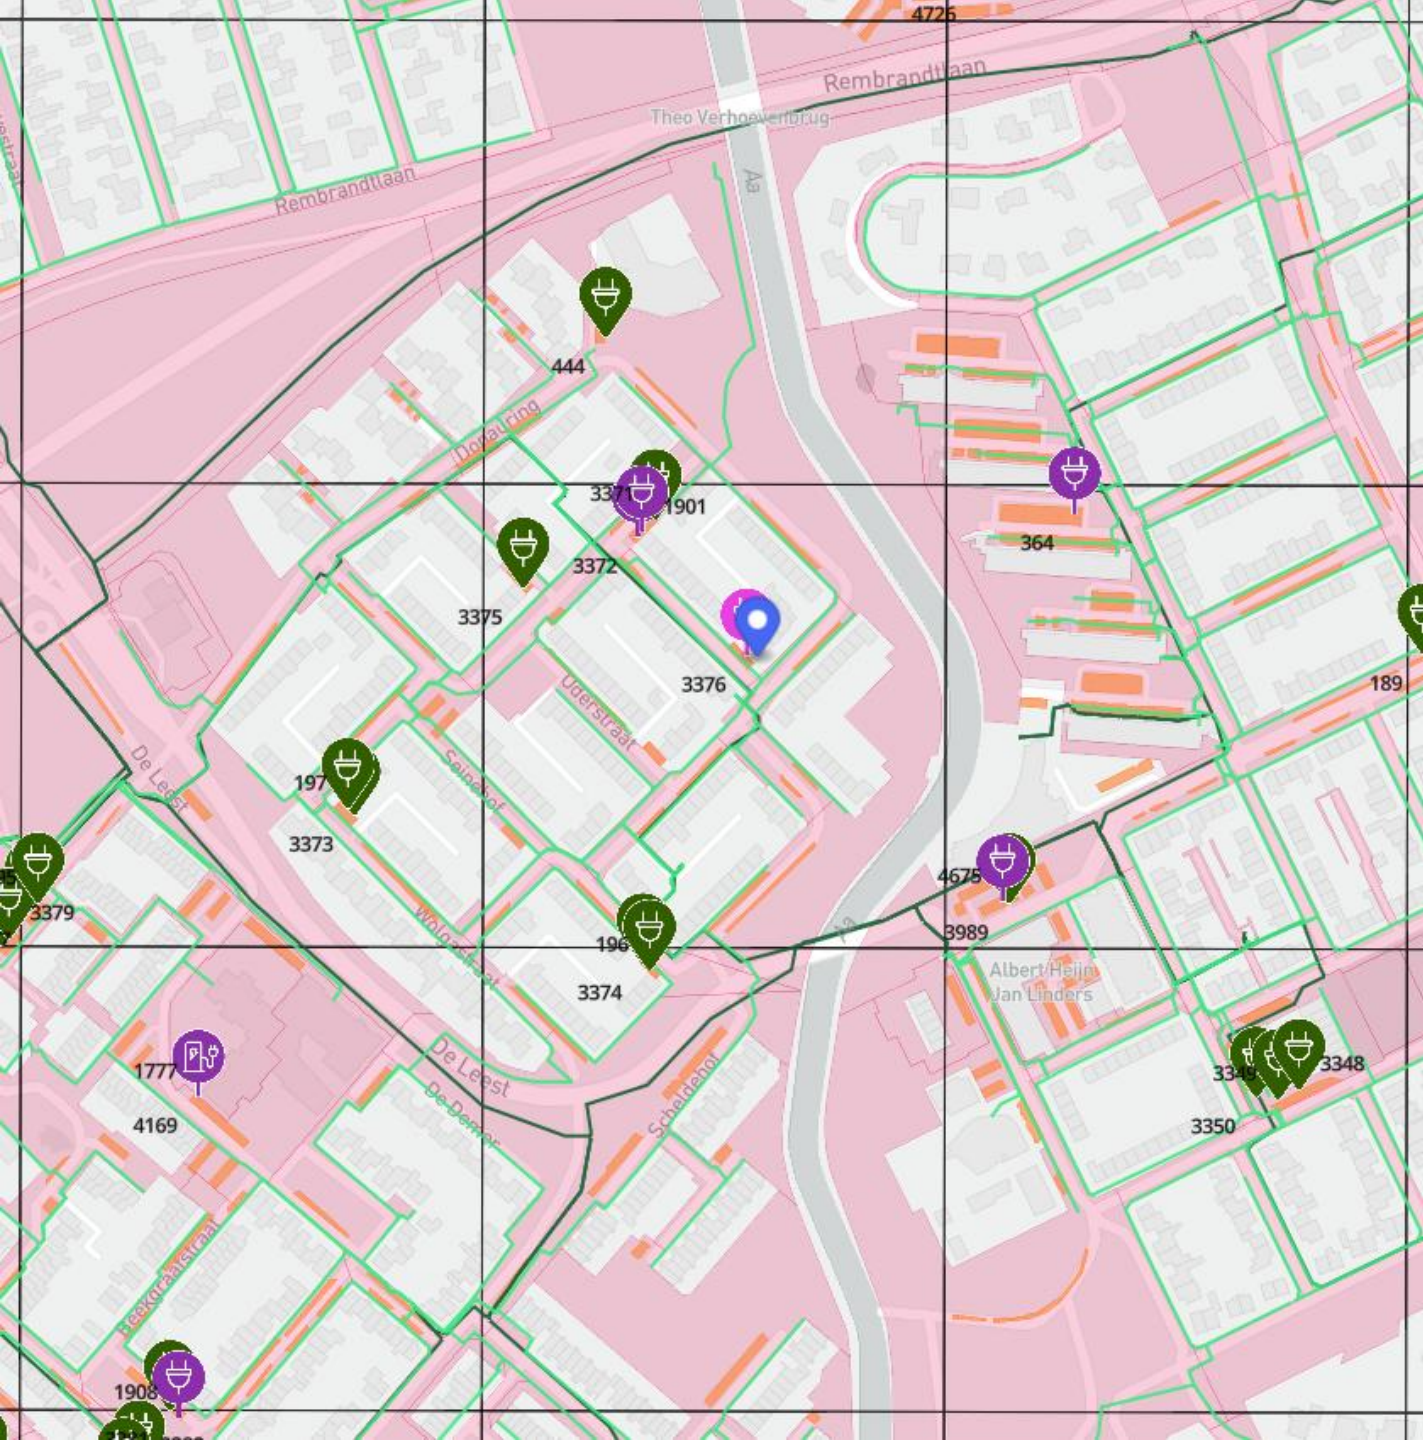

51.601058987287814,
5.566578533577427

2 parkeerplaatsen nabij Gladiolenstraat 35, Veghel

Coördinaten

51.61138750594182,
5.5326093078653

2 parkeerplaatsen nabij
De Scheifelaar 642, Veghel

Coördinaten

51.607532393648114,
5.5592313781314715

2 parkeerplaatsen nabij Van Heemskerkstraat 39, Veghel

Coördinaten

51.61024839948581,
5.5539537471854885

2 parkeerplaatsen nabij Doctor Abraham Kuyperslaan 11, Veghel

Coördinaten

51.61250793609443,
5.551093215173211

2 parkeerplaatsen nabij Muntelaar 10, Veghel

Coördinaten

51.62168295217796,
5.564039729038058

2 parkeerplaatsen nabij Donauring 89, Veghel

Coördinaten

51.61044110590248,
5.544452803513394

2 parkeerplaatsen nabij Havenstraat 5, Veghel

Coördinaten

51.61461173513845,
5.536297391413143

2 parkeerplaatsen nabij Burgemeester de Kuijperlaan 3a, Veghel

Coördinaten

51.619729946131514,
5.540550877982156

2 parkeerplaatsen nabij Bolkenplein 3a, Veghel