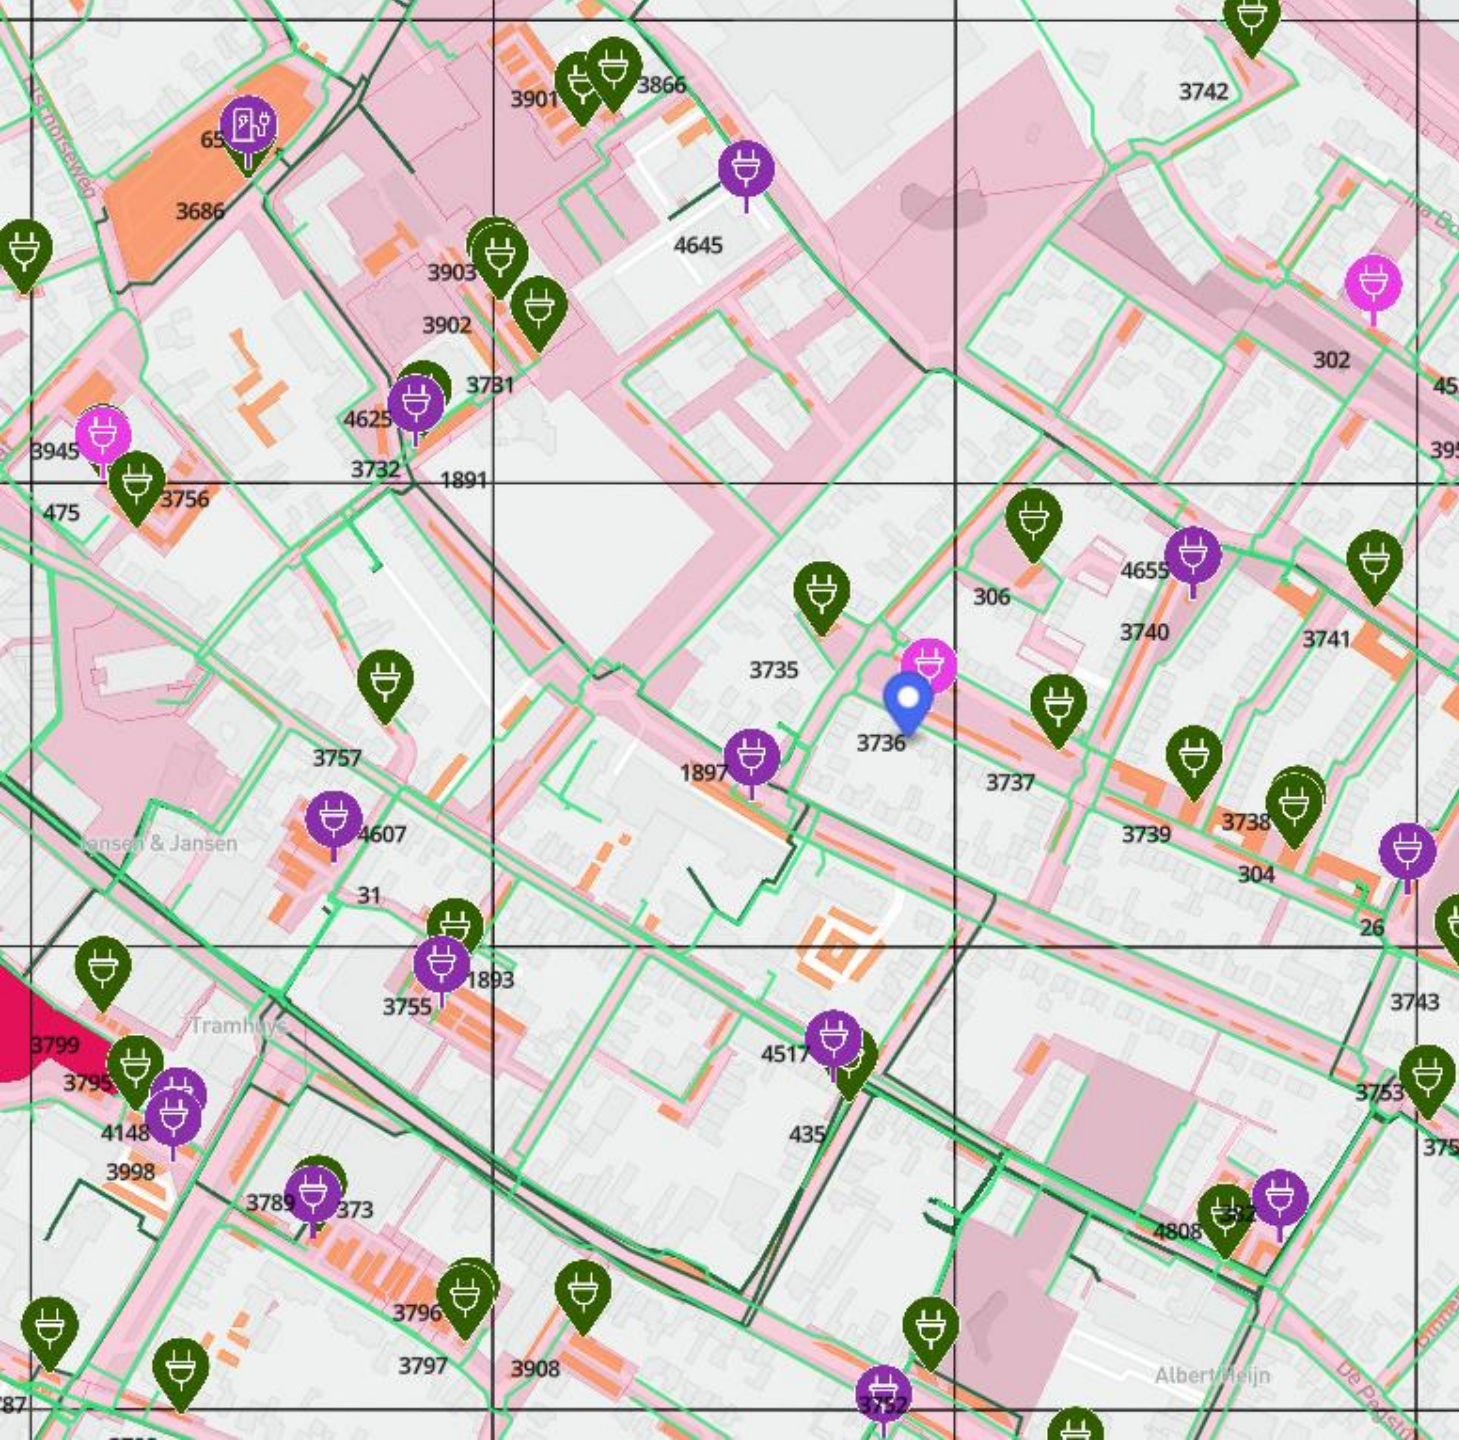

2 parkeerplaatsen nabij Pastoor Donderstraat 6, Schijndel