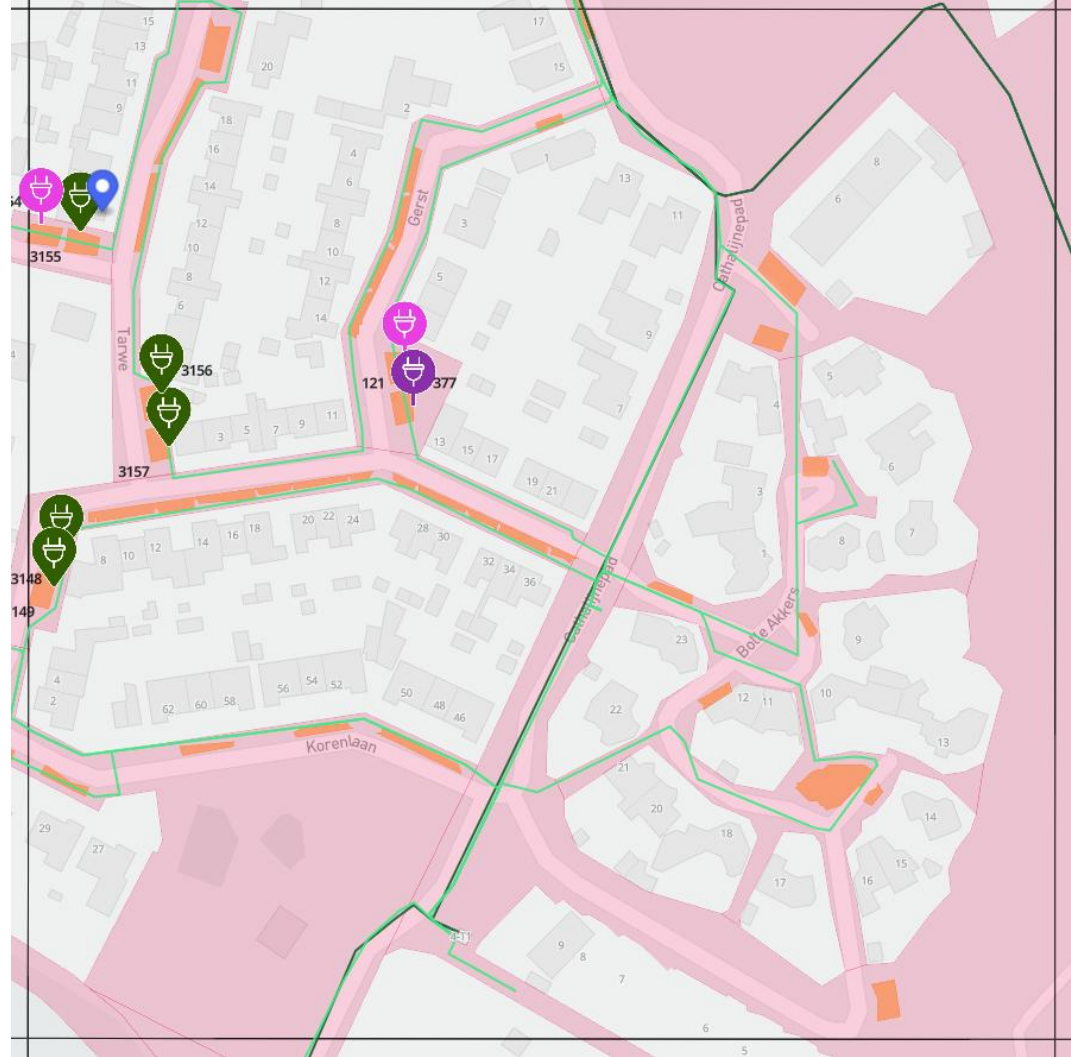

Coördinaten

51.58054570968832,
5.405135501018606

2 parkeerplaatsen nabij
Koninginnelaan 66, Sint-Oedenrode

Coördinaten
51.57395521802141,
5.4593802109110925

2 parkeerplaatsen nabij Tarwe 1, Sint-Oedenrode

Coördinaten

51.568196938804164,
5.448543470887984

2 parkeerplaatsen nabij Graaf Maurits-Lodewijkstraat 9, Sint-Oedenrode

Coördinaten
51.55837544,
5.46073981

2 parkeerplaatsen nabij
Koninginnelaan 114, Sint-Oedenrode

Coördinaten
51.57591024685328,
5.4587401353497

2 parkeerplaatsen nabij Anjerlaan 55, Sint-Oedenrode

Coördinaten

51.55135779512554,
5.486530567190499

2 parkeerplaatsen nabij Biesheuvelstraat 46, Sint-Oedenrode