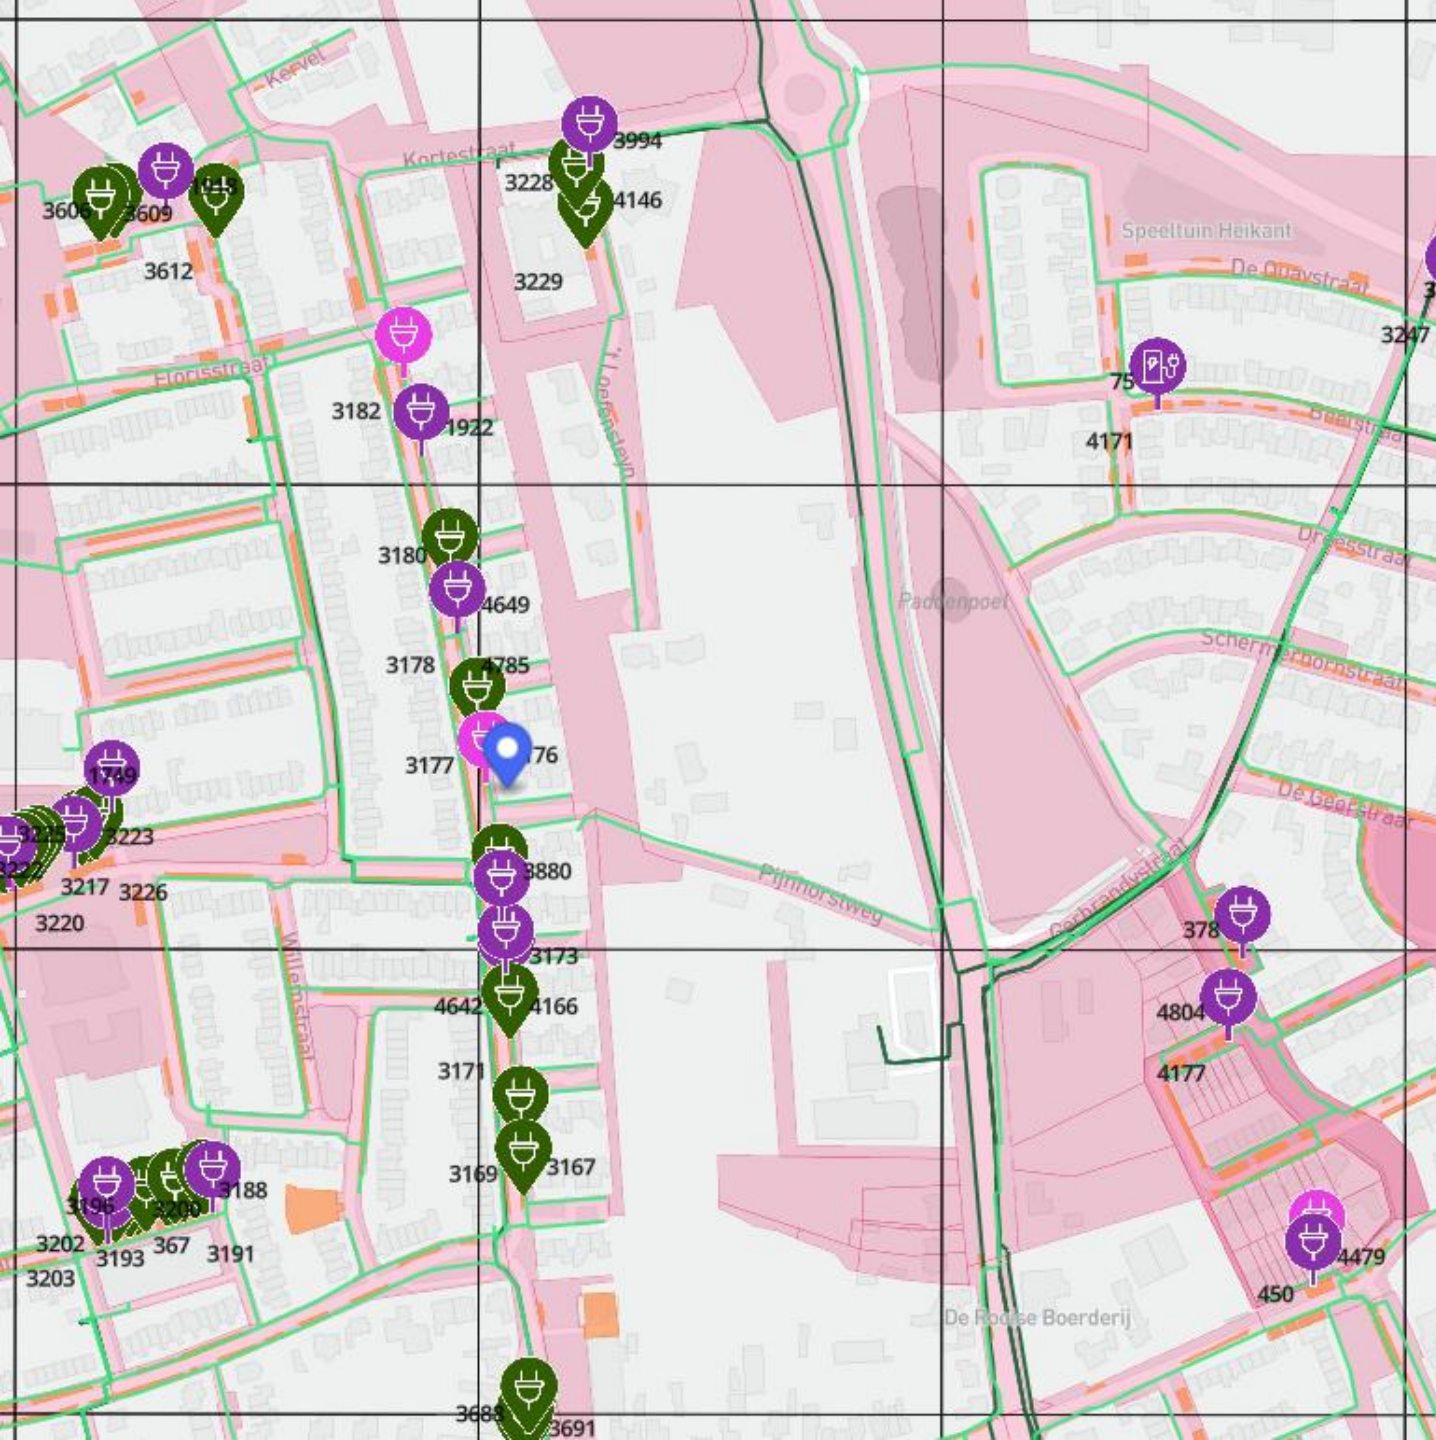

Coördinaten

51.568917550865706,
5.470149616812137

2 parkeerplaatsen nabij
Coeveringslaan 55, Sint-Oedenrode

Coördinaten

51.56696631044346,
5.462818647467941

2 parkeerplaatsen nabij De Misse 5, Sint-Oedenrode

Coördinaten

51.58054570968832,
5.405135501018606

2 parkeerplaatsen nabij
Koninginnelaan 66, Sint-Oedenrode

Coördinaten
51.57395521802141,
5.4593802109110925

2 parkeerplaatsen nabij Tarwe 1, Sint-Oedenrode

Coördinaten

51.568196938804164,
5.448543470887984

2 parkeerplaatsen nabij Graaf Maurits-Lodewijkstraat 9, Sint-Oedenrode

Coördinaten
51.55837544,
5.46073981

2 parkeerplaatsen nabij
Koninginnelaan 114, Sint-Oedenrode

Coördinaten
51.57591024685328,
5.4587401353497

2 parkeerplaatsen nabij Anjerlaan 55, Sint-Oedenrode

Coördinaten

51.55135779512554,
5.486530567190499

2 parkeerplaatsen nabij Biesheuvelstraat 46, Sint-Oedenrode