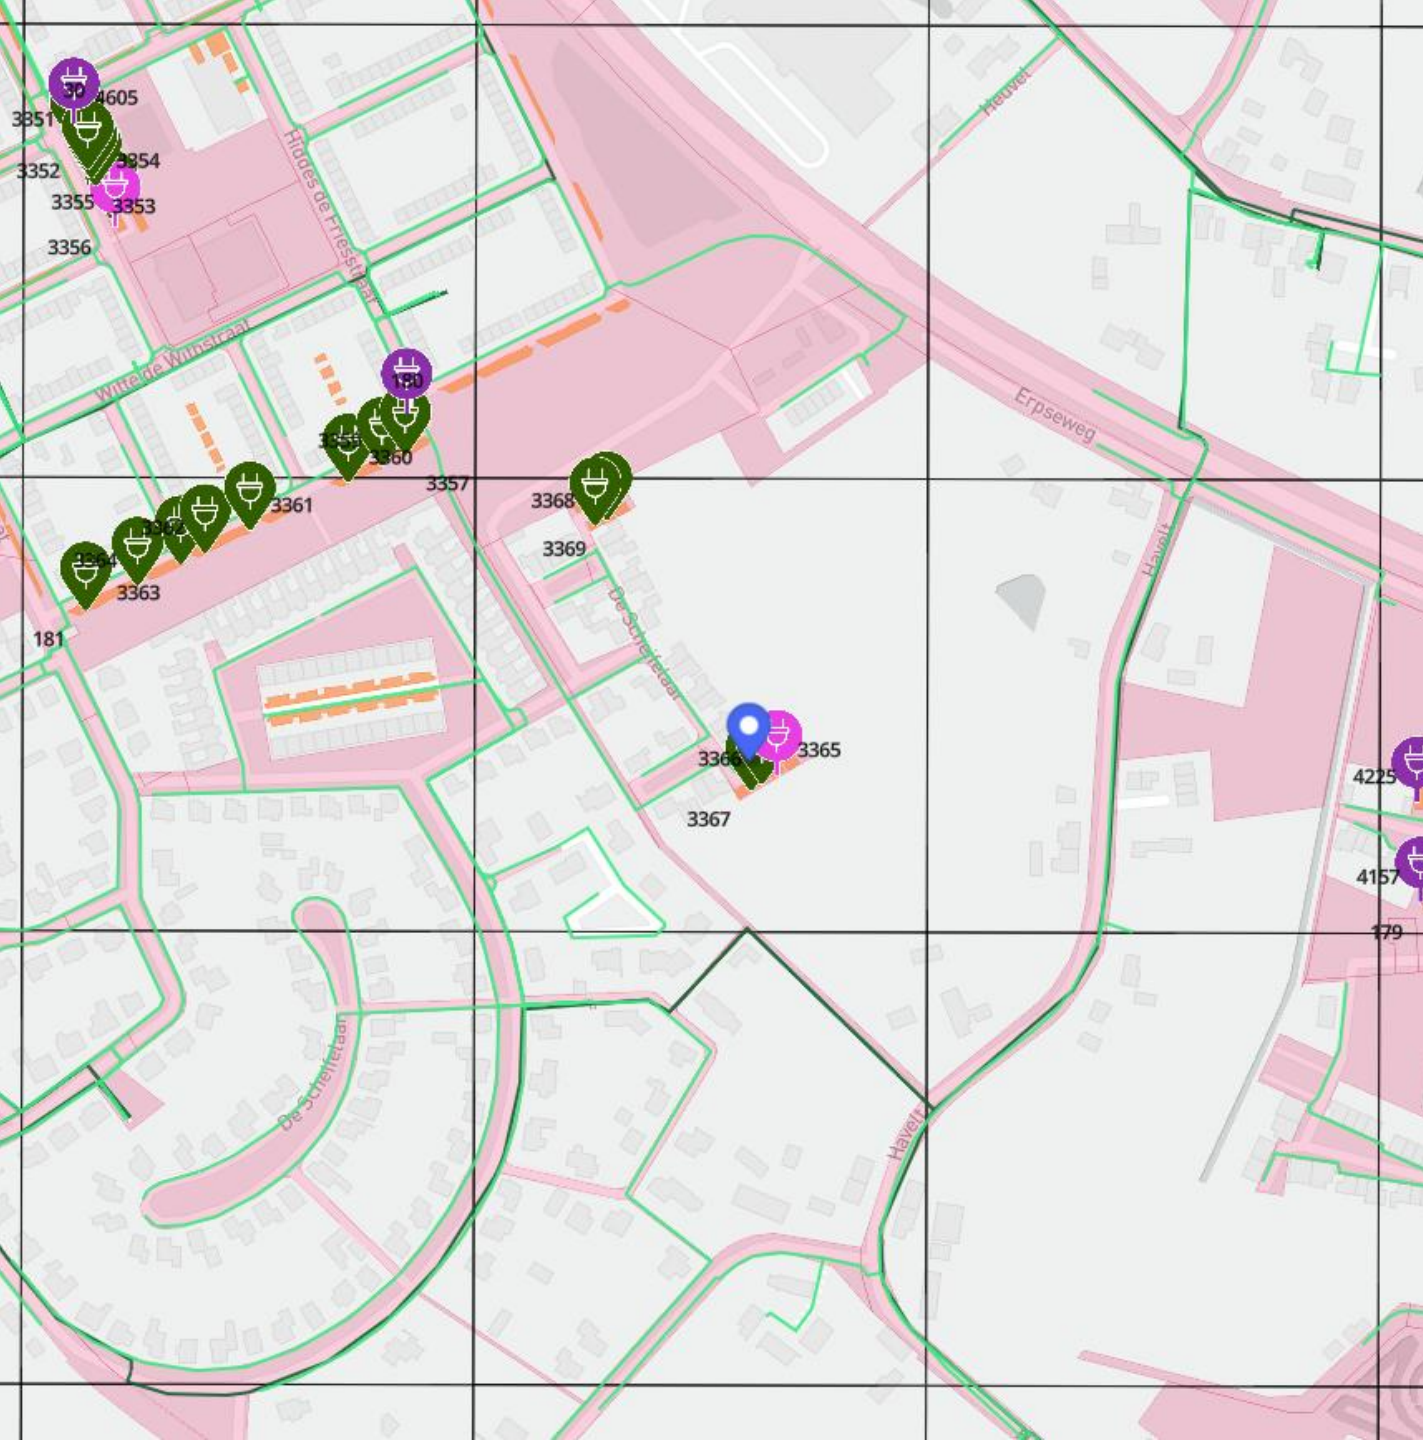

Coördinaten
51.57591024685328,
5.4587401353497

2 parkeerplaatsen nabij Anjerlaan 55, Sint-Oedenrode

Coördinaten

51.55135779512554,
5.486530567190499

2 parkeerplaatsen nabij Biesheuvelstraat 46, Sint-Oedenrode

Coördinaten

51.57360400334173,

5.469356296059146

2 parkeerplaatsen nabij Stadhuisplein 1 Veghel

Coördinaten

51.613703498089365,
5.54595961520414

2 parkeerplaatsen nabij Hubertshoeve 30, Veghel

Coördinaten

51.601058987287814,
5.566578533577427

2 parkeerplaatsen nabij Gladiolenstraat 35, Veghel

Coördinaten

51.61138750594182,
5.5326093078653

2 parkeerplaatsen nabij
De Scheifelaar 642, Veghel

Coördinaten

51.607532393648114,
5.5592313781314715

2 parkeerplaatsen nabij Van Heemskerkstraat 39, Veghel

Coördinaten

51.61024839948581,
5.5539537471854885

2 parkeerplaatsen nabij Doctor Abraham Kuyperslaan 11, Veghel

Coördinaten

51.61250793609443,
5.551093215173211