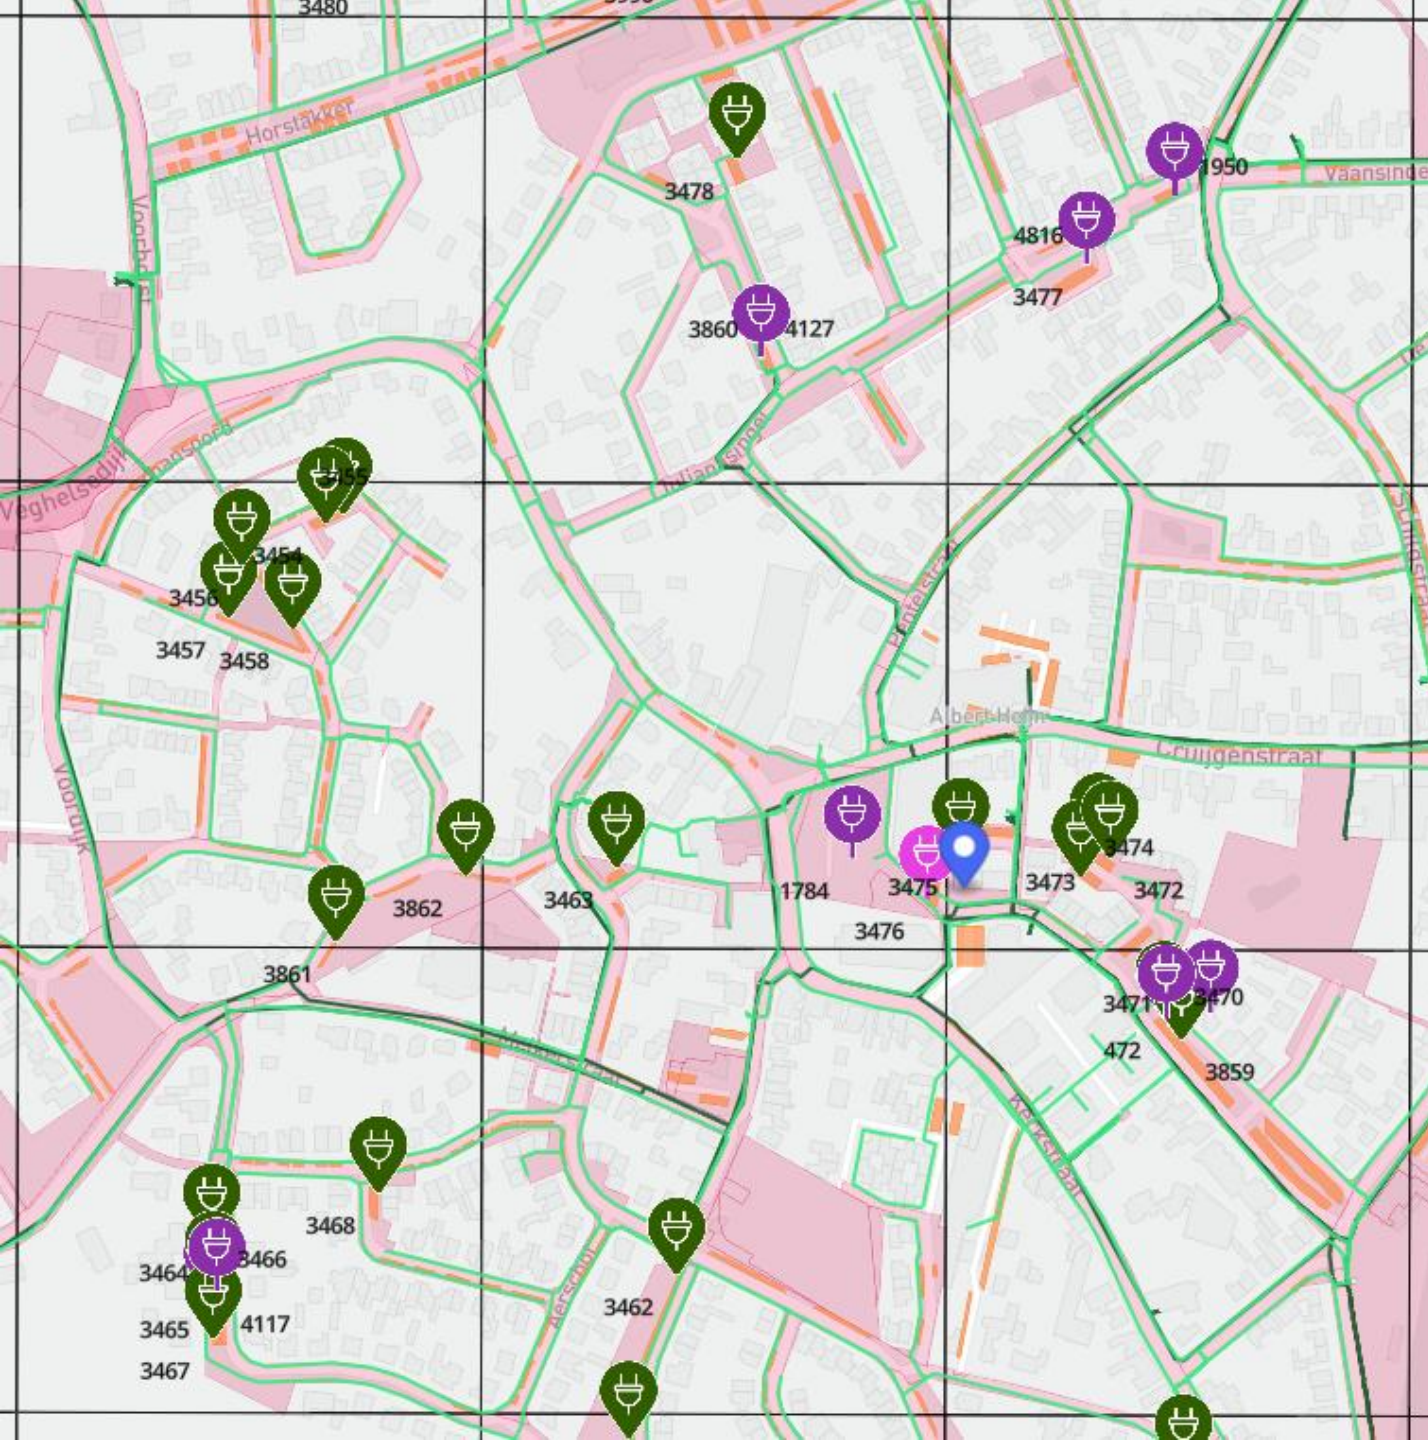

Peppelhof	104	Veghel
Van Heemskerkstraat	39	Veghel
Dr. Abraham Kuiperlaan	11	Veghel
Muntelaar	10	Veghel
Donauring	89	Veghel
Havenstraat	5	Veghel
Burgemeester de Kuijperlaan	3A	Veghel
Bolkenplein	3A	Veghel
Hoogstraat	17	Veghel
Dominicus van Ophovenstraat	10	Veghel

Meltersakker	6	Veghel
Bogartsakker	13	Veghel
Pastoor van Haarenstraat	42	Veghel

Legenda

-  Geplande laadpalen
-  Wordt gerealiseerd
-  Bestaande laadpalen

2 parkeerplaatsen nabij Wilbert Kerkhofstraat 12, Erp

Coördinaten

51.60695569091328,
5.603001860168348

2 parkeerplaatsen nabij
Paus Joanneslaan 5, Erp

Coördinaten
51.60017636534437,
5.607164593638288

2 parkeerplaatsen nabij Smaldonkstraat 10, Schijndel

Coördinaten

51.62056236363756,
5.4466895591558

2 parkeerplaatsen nabij Schootsestraat 2, Schijndel

Coördinaten

51.61603796313466,
5.434274915400465

2 parkeerplaatsen nabij Monseigneur van de Venstraat 98, Schijndel

Coördinaten