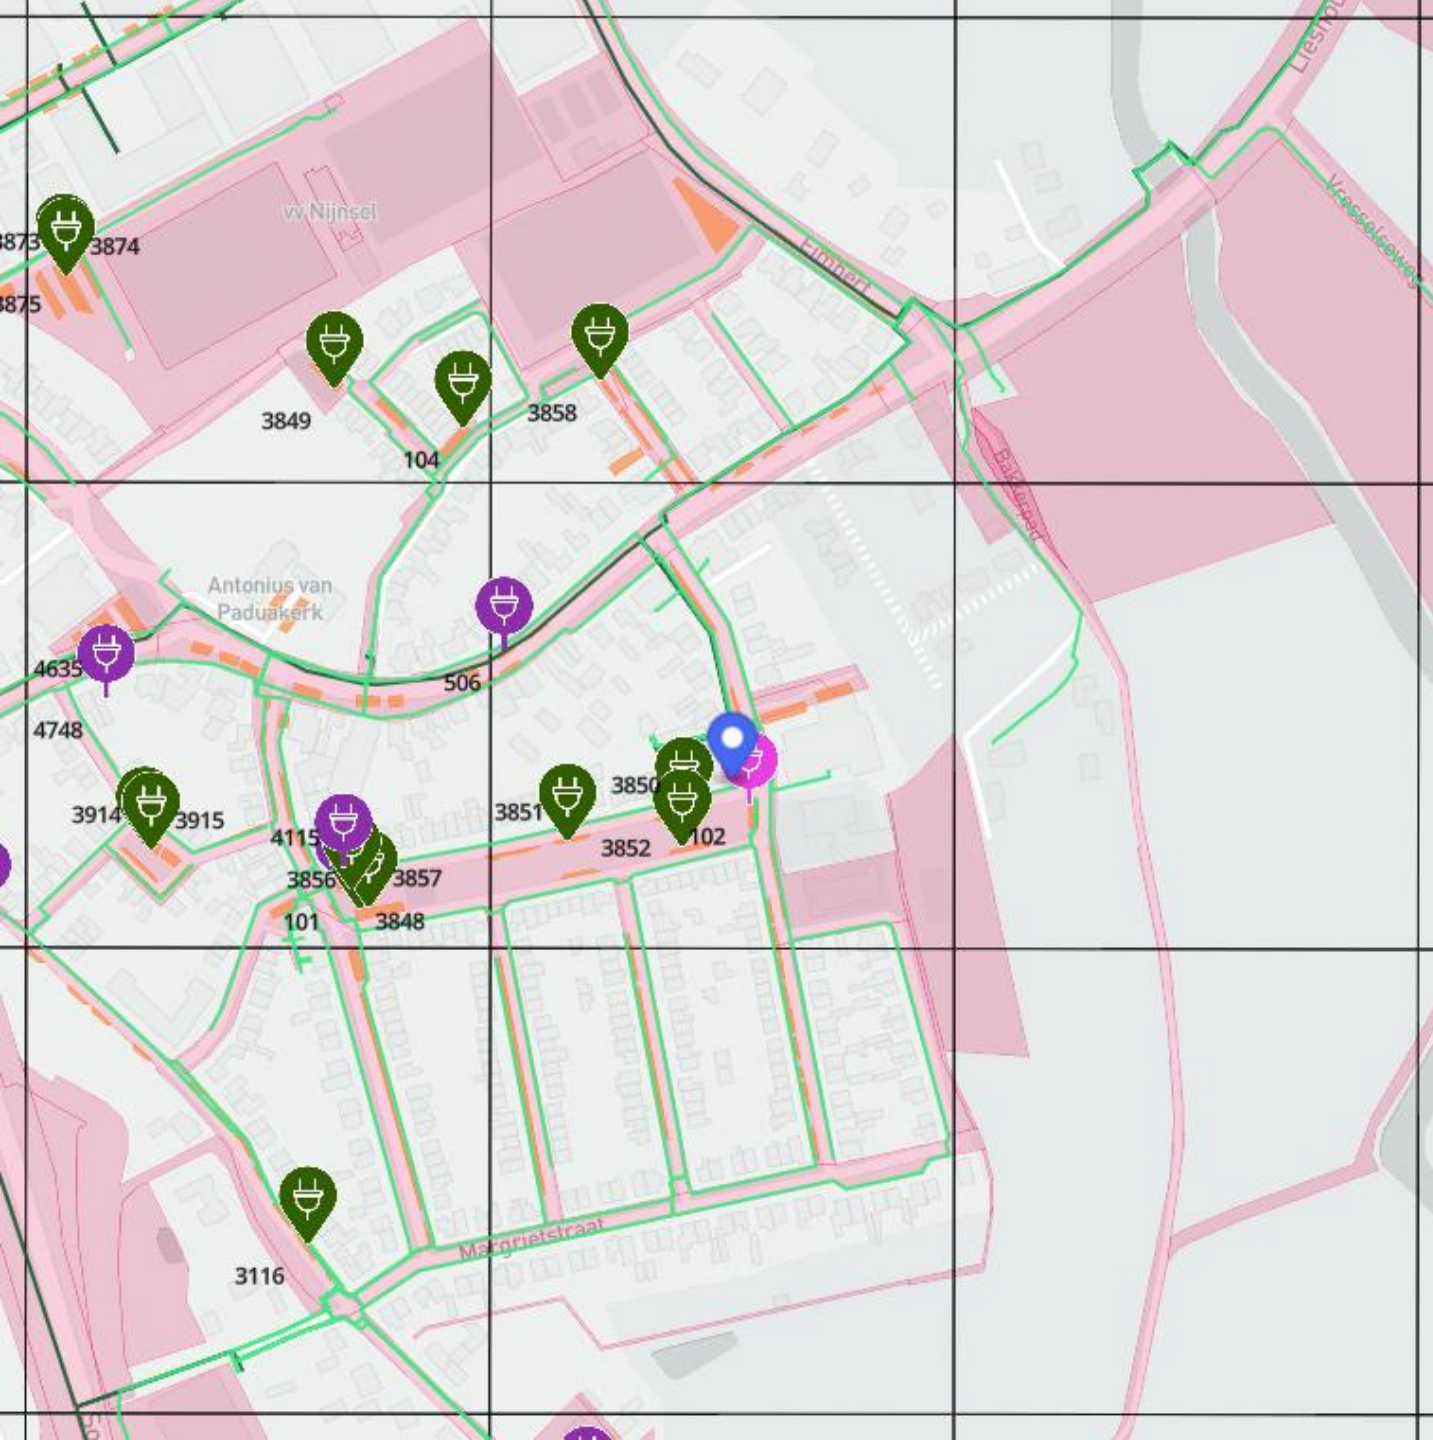

Coördinaten

51.58054570968832,
5.405135501018606

2 parkeerplaatsen nabij
Koninginnelaan 66, Sint-Oedenrode

Coördinaten
51.57395521802141,
5.4593802109110925

2 parkeerplaatsen nabij Tarwe 1, Sint-Oedenrode

Coördinaten

51.568196938804164,
5.448543470887984

2 parkeerplaatsen nabij Graaf Maurits-Lodewijkstraat 9, Sint-Oedenrode

Coördinaten
51.55837544,
5.46073981

2 parkeerplaatsen nabij
Koninginnelaan 114, Sint-Oedenrode

Coördinaten
51.57591024685328,
5.4587401353497

2 parkeerplaatsen nabij Anjerlaan 55, Sint-Oedenrode

Coördinaten

51.55135779512554,
5.486530567190499

2 parkeerplaatsen nabij Biesheuvelstraat 46, Sint-Oedenrode

Coördinaten

51.57360400334173,

5.469356296059146

2 parkeerplaatsen nabij Stadhuisplein 1 Veghel

Coördinaten

51.613703498089365,
5.54595961520414

2 parkeerplaatsen nabij Hubertshoeve 30, Veghel

Coördinaten