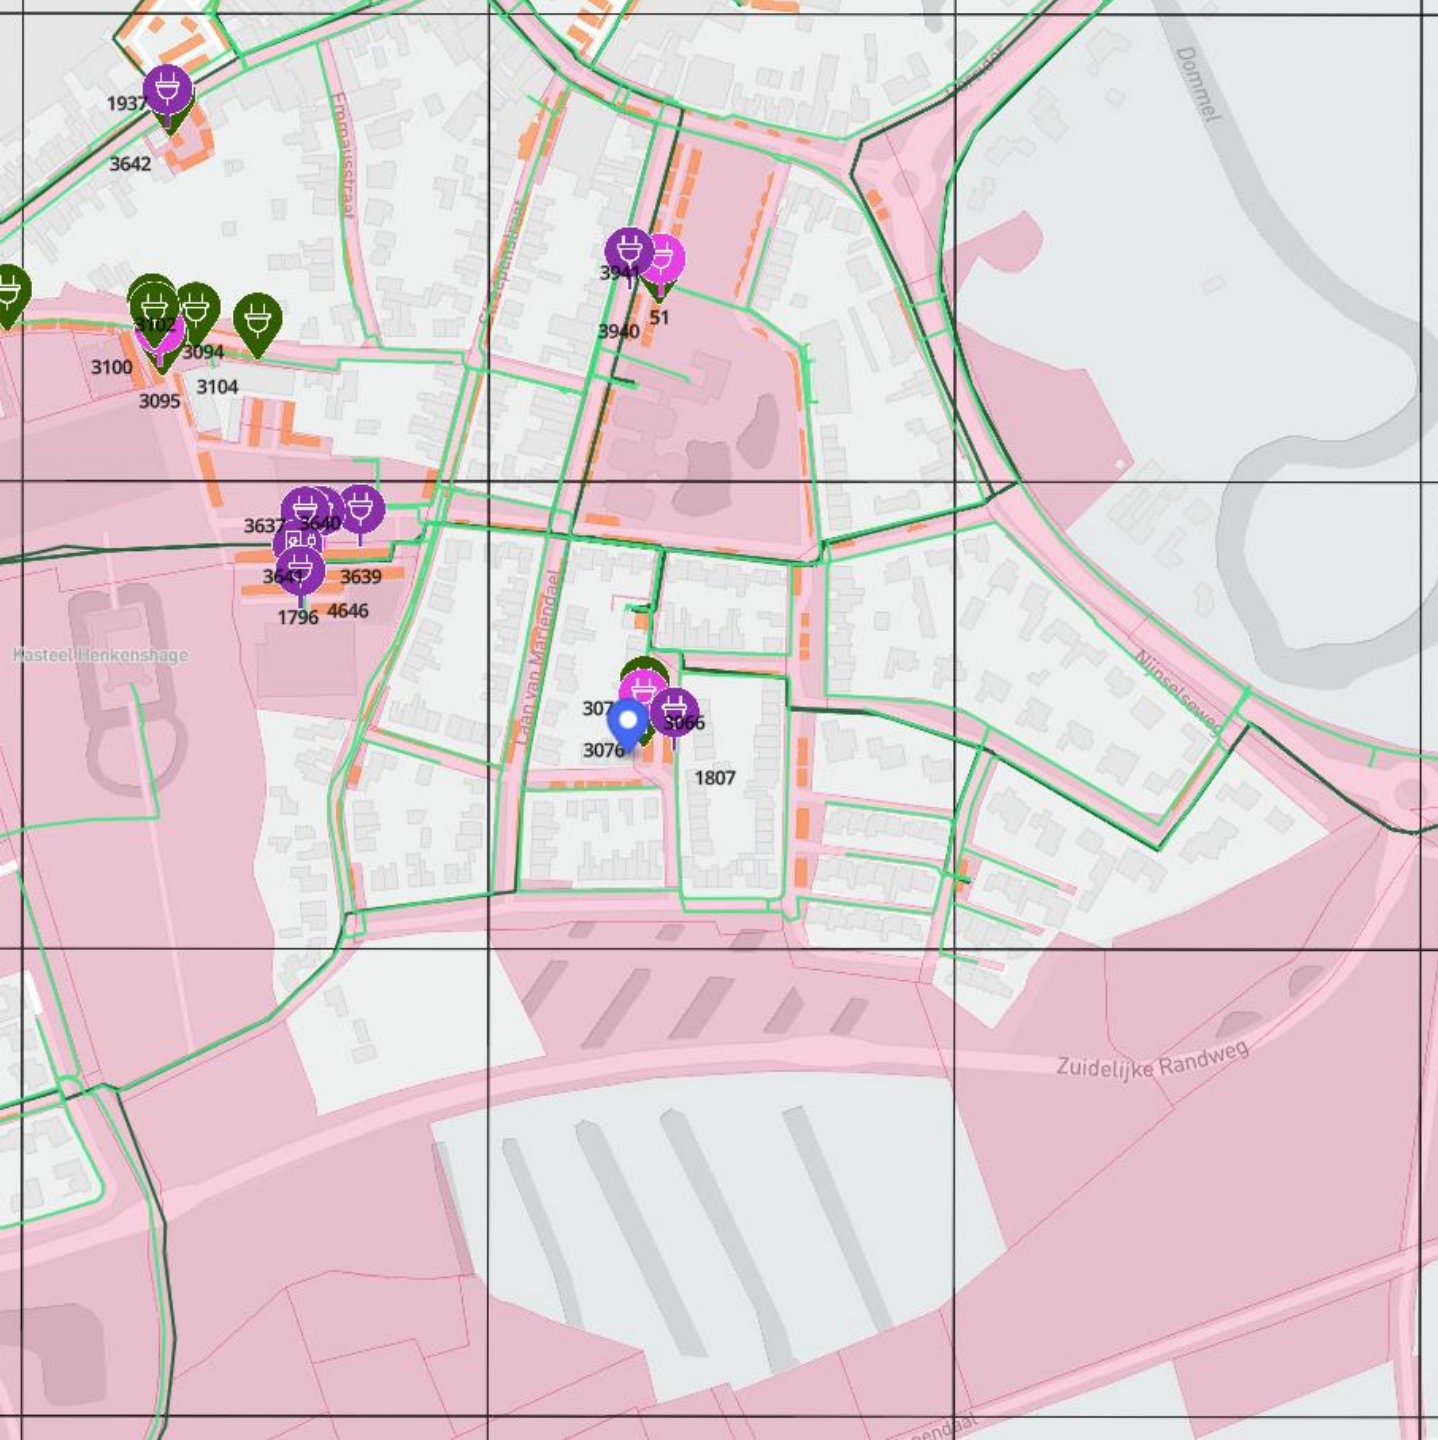

Coördinaten

51.58054570968832,
5.405135501018606

2 parkeerplaatsen nabij
Koninginnelaan 66, Sint-Oedenrode

Coördinaten
51.57395521802141,
5.4593802109110925

2 parkeerplaatsen nabij Tarwe 1, Sint-Oedenrode

Coördinaten

51.568196938804164,
5.448543470887984

2 parkeerplaatsen nabij Graaf Maurits-Lodewijkstraat 9, Sint-Oedenrode

Coördinaten
51.55837544,
5.46073981

2 parkeerplaatsen nabij
Koninginnelaan 114, Sint-Oedenrode

Coördinaten
51.57591024685328,
5.4587401353497

2 parkeerplaatsen nabij Anjerlaan 55, Sint-Oedenrode

Coördinaten

51.55135779512554,
5.486530567190499

2 parkeerplaatsen nabij Biesheuvelstraat 46, Sint-Oedenrode