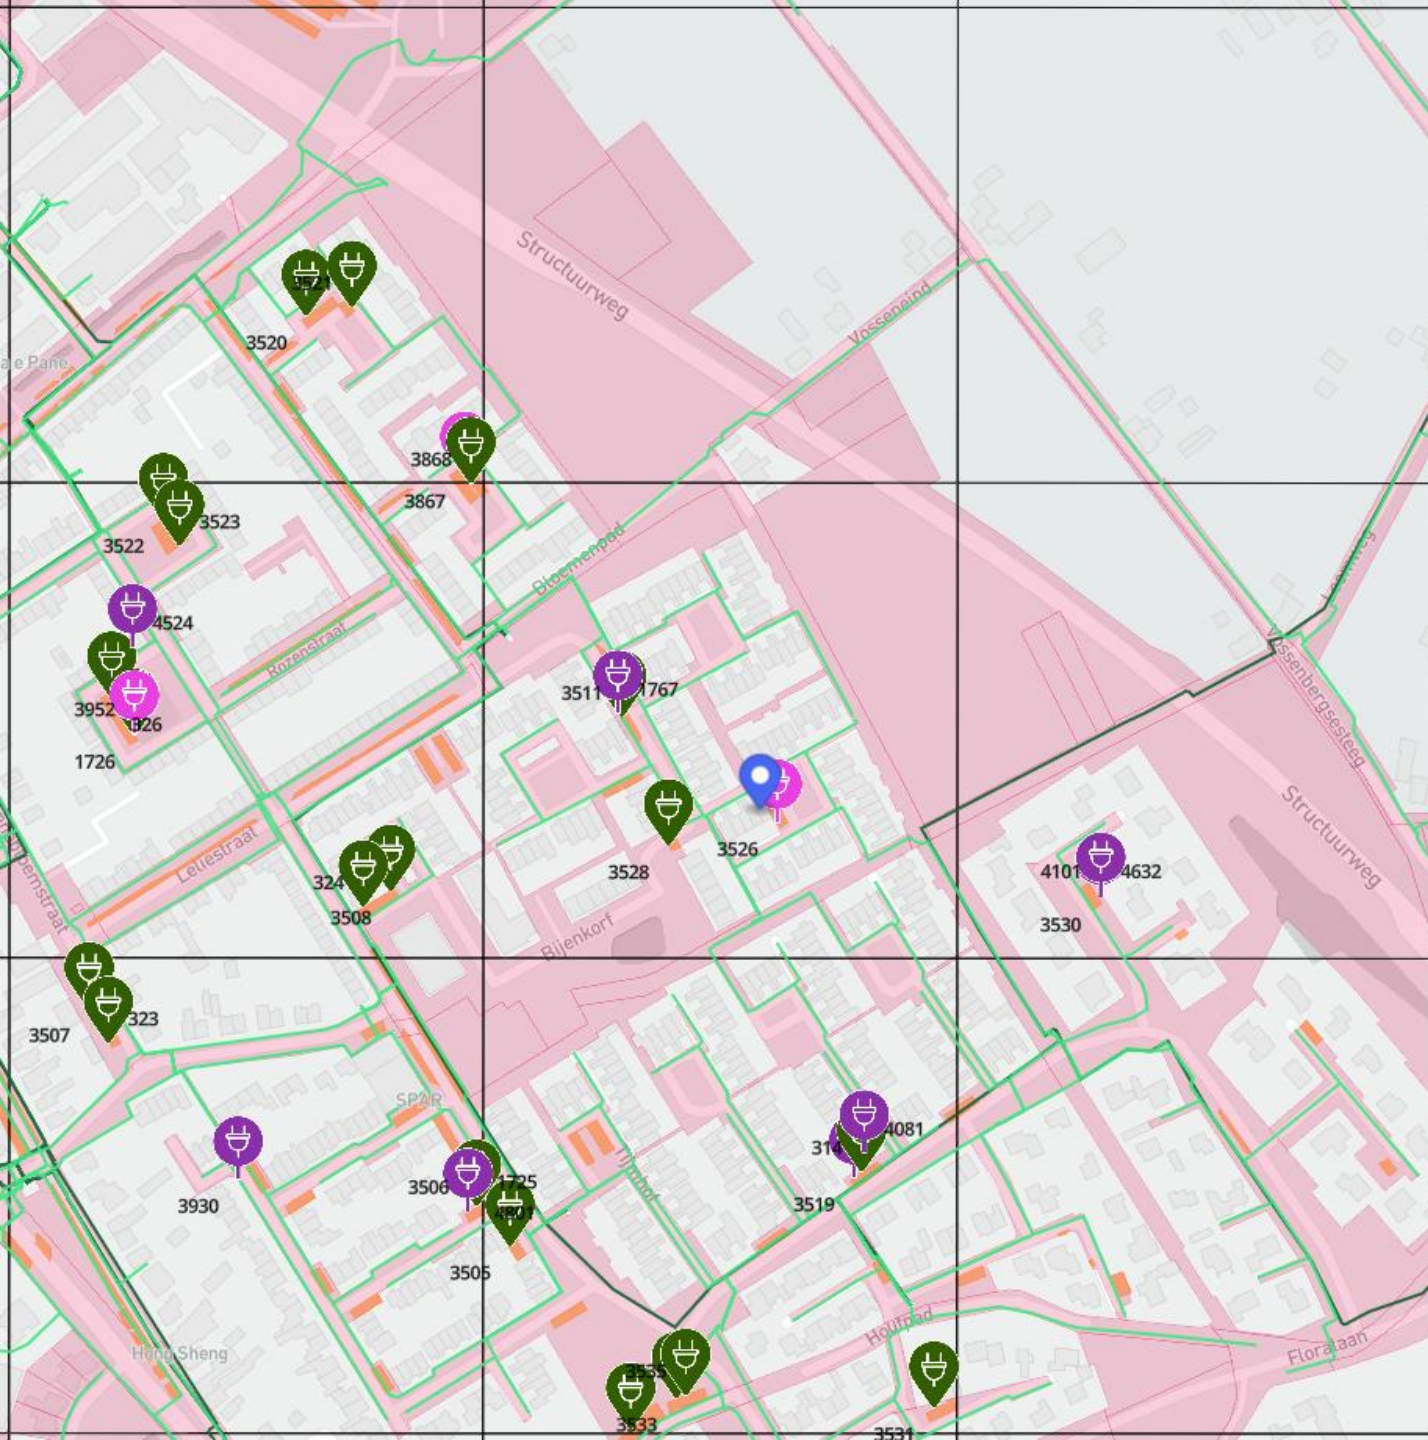

51.61614788980586,

5.472767844012566

2 parkeerplaatsen nabij Molenhof 2, Schijndel

Coördinaten

51.61673661236779,
5.443424849873395

2 parkeerplaatsen nabij Griendstraat 12, Schijndel

Coördinaten

51.61909526049007,

5.466597295233157

2 parkeerplaatsen nabij
Irenestraat 17, Schijndel

Coördinaten

51.612117946270246,
5.446862500462601

2 parkeerplaatsen nabij
Boterweg 35, Schijndel

Coördinaten

51.62199879480184,
5.433036305055708

2 parkeerplaatsen nabij Jan van Amstelstraat 28, Schijndel

Coördinaten

51.627496393301186,
5.417659072684074

2 parkeerplaatsen nabij Crocushof 34 Schijndel

Coördinaten

51.62999008413897,
5.425548339399683

2 parkeerplaatsen nabij Karel Doormanstraat 34, Schijndel