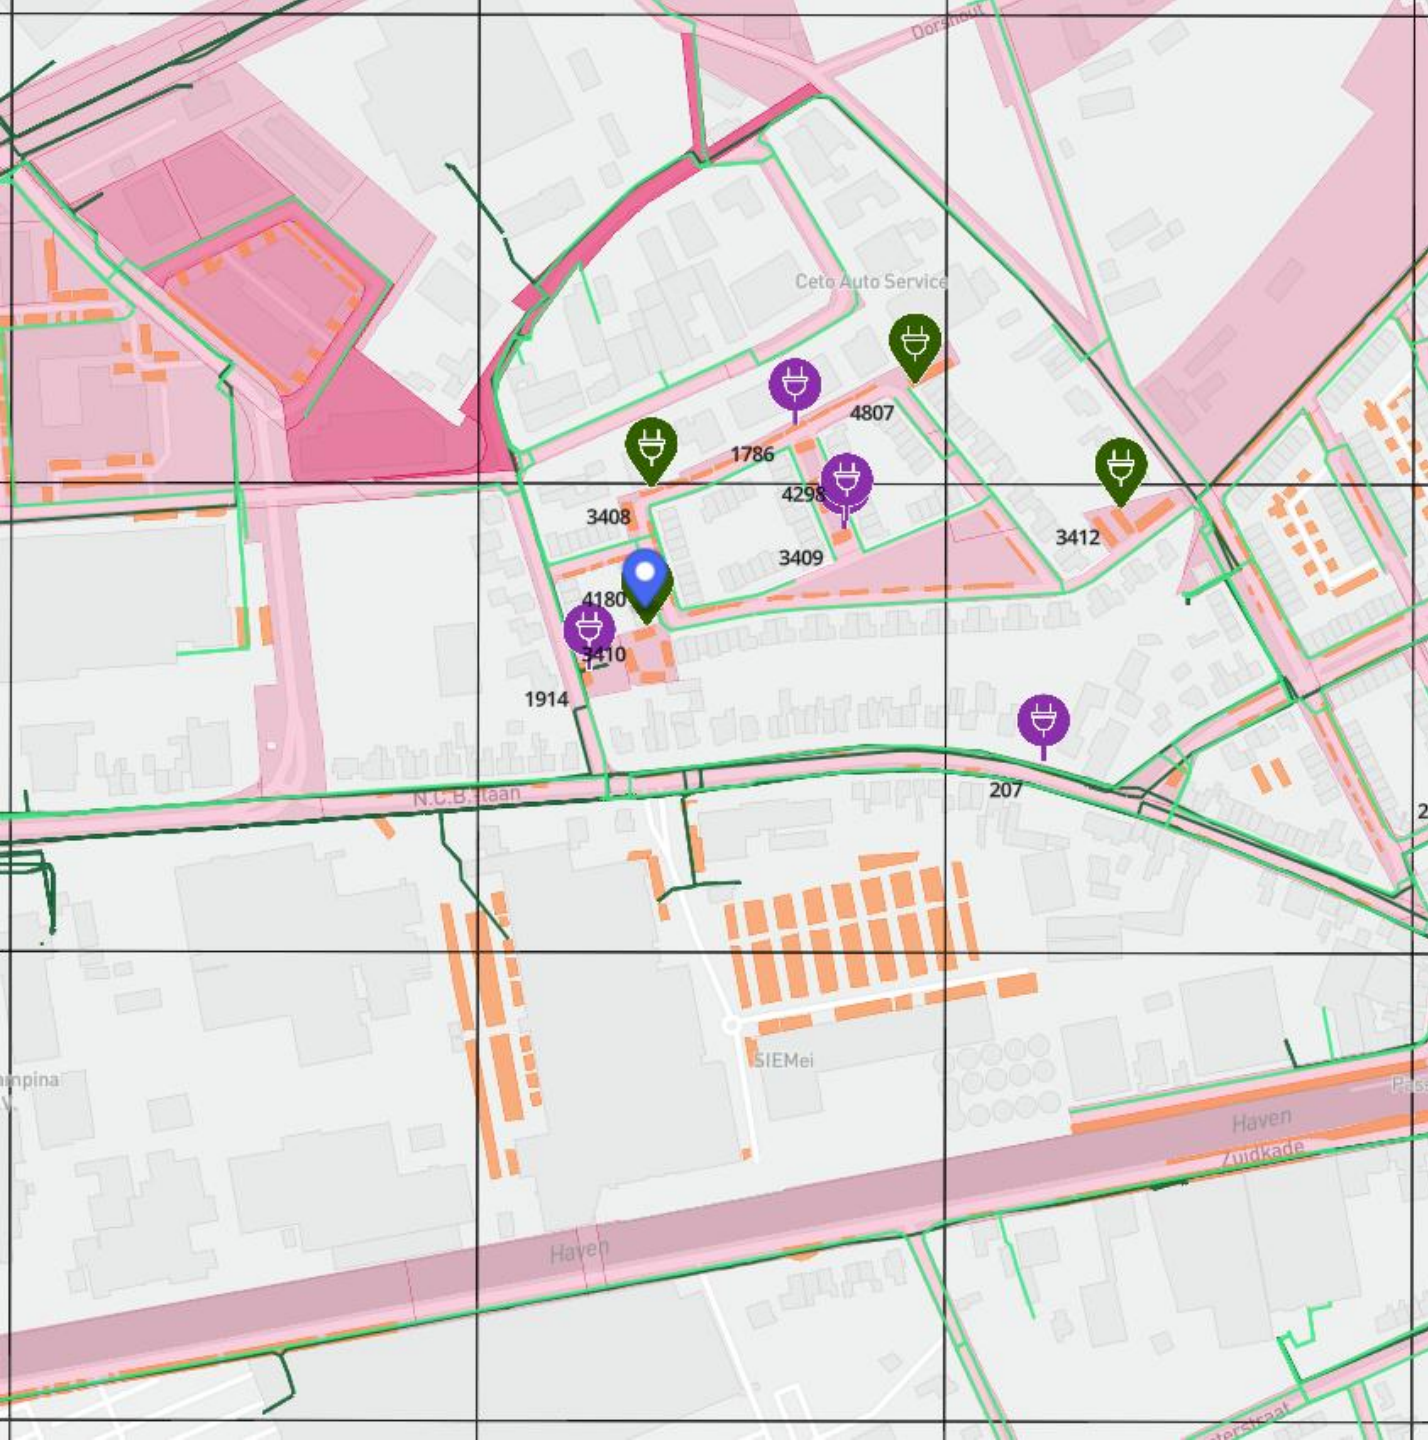

Coördinaten

51.61461173513845,
5.536297391413143

2 parkeerplaatsen nabij Burgemeester de Kuijperlaan 3a, Veghel

Coördinaten

51.619729946131514,
5.540550877982156

2 parkeerplaatsen nabij Bolkenplein 3a, Veghel

Coördinaten

51.617703958565556,
5.546258978779235

2 parkeerplaatsen nabij Hoogstraat 17 Veghel

Coördinaten

51.61579443376655,
5.5397352078377935

2 parkeerplaatsen nabij Dominicus van Ophovenstraat 10, Veghel

Coördinaten

51.61735238731703,

5.52928357823663

2 parkeerplaatsen nabij Bogartsakker 13, Veghel

Coördinaten

51.60184096695153,

5.572372423597528

2 parkeerplaatsen nabij Pastoor van Haarenstraat 42, Veghel

Coördinaten

51.63446103039965,
5.578735908408504