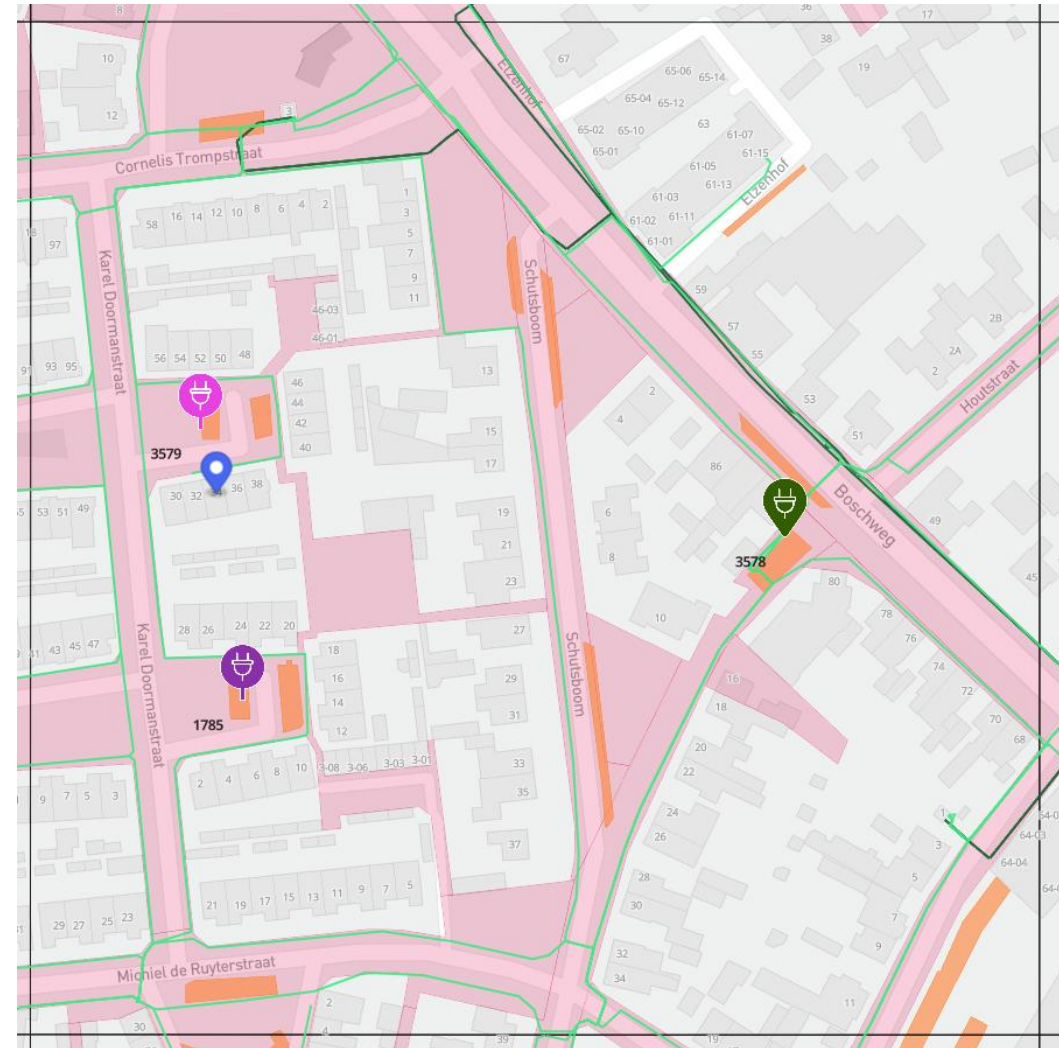

5.466597295233157

2 parkeerplaatsen nabij
Irenestraat 17, Schijndel

Coördinaten

51.612117946270246,
5.446862500462601

2 parkeerplaatsen nabij
Boterweg 35, Schijndel

Coördinaten

51.62199879480184,
5.433036305055708

2 parkeerplaatsen nabij Jan van Amstelstraat 28, Schijndel

Coördinaten

51.627496393301186,
5.417659072684074

2 parkeerplaatsen nabij Crocushof 34 Schijndel

Coördinaten

51.62999008413897,
5.425548339399683

2 parkeerplaatsen nabij Karel Doormanstraat 34, Schijndel

Coördinaten

51.62620166720282,
5.4203029726891145

2 parkeerplaatsen nabij Pastoor Donderstraat 6, Schijndel

Coördinaten

51.61925059108739,

5.441148623269555

2 parkeerplaatsen nabij Jonker de Jegerstraat 16, Sint-Oedenrode