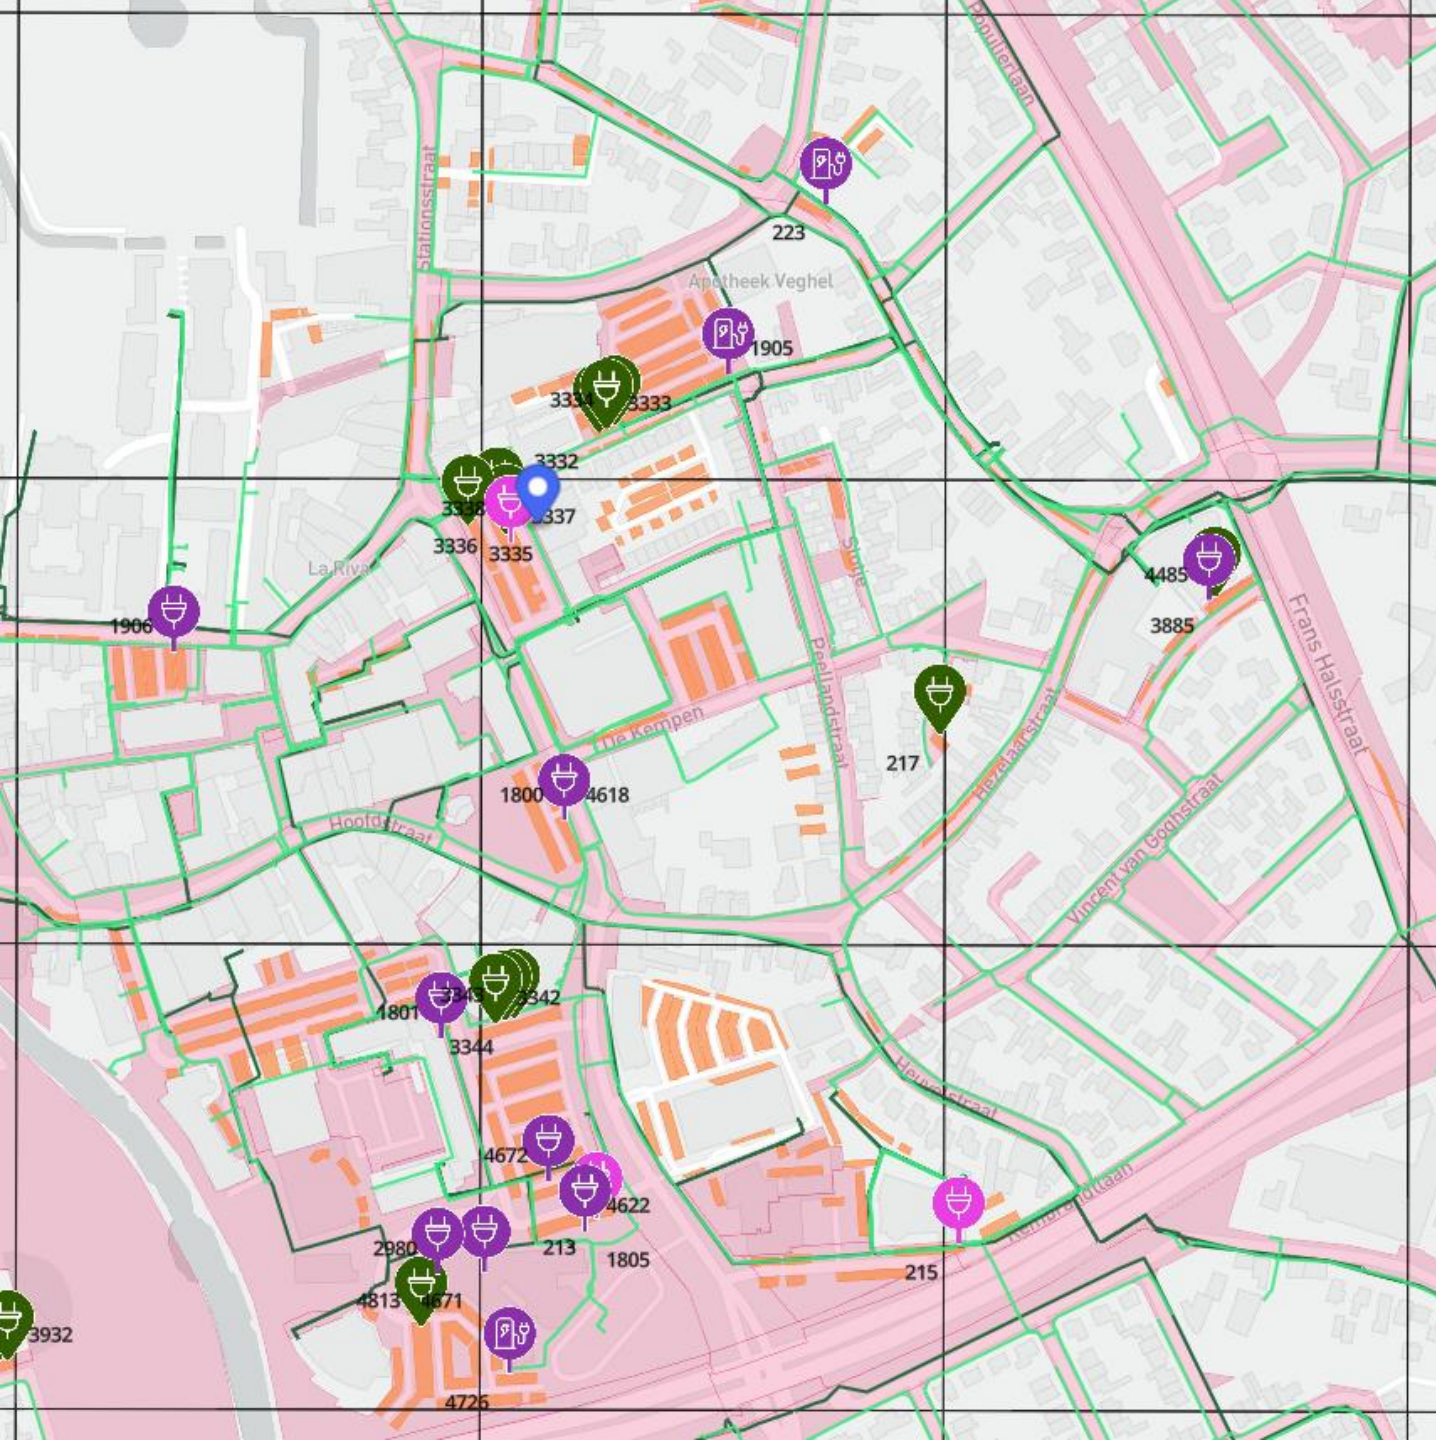

Coördinaten

51.61461173513845,
5.536297391413143

2 parkeerplaatsen nabij Burgemeester de Kuijperlaan 3a, Veghel

Coördinaten

51.619729946131514,
5.540550877982156

2 parkeerplaatsen nabij Bolkenplein 3a, Veghel

Coördinaten

51.617703958565556,
5.546258978779235

2 parkeerplaatsen nabij Hoogstraat 17 Veghel

Coördinaten

51.61579443376655,
5.5397352078377935

2 parkeerplaatsen nabij Dominicus van Ophovenstraat 10, Veghel

Coördinaten

51.61735238731703,

5.52928357823663

2 parkeerplaatsen nabij Bogartsakker 13, Veghel

Coördinaten

51.60184096695153,

5.572372423597528

2 parkeerplaatsen nabij Pastoor van Haarenstraat 42, Veghel

Coördinaten

51.63446103039965,
5.578735908408504