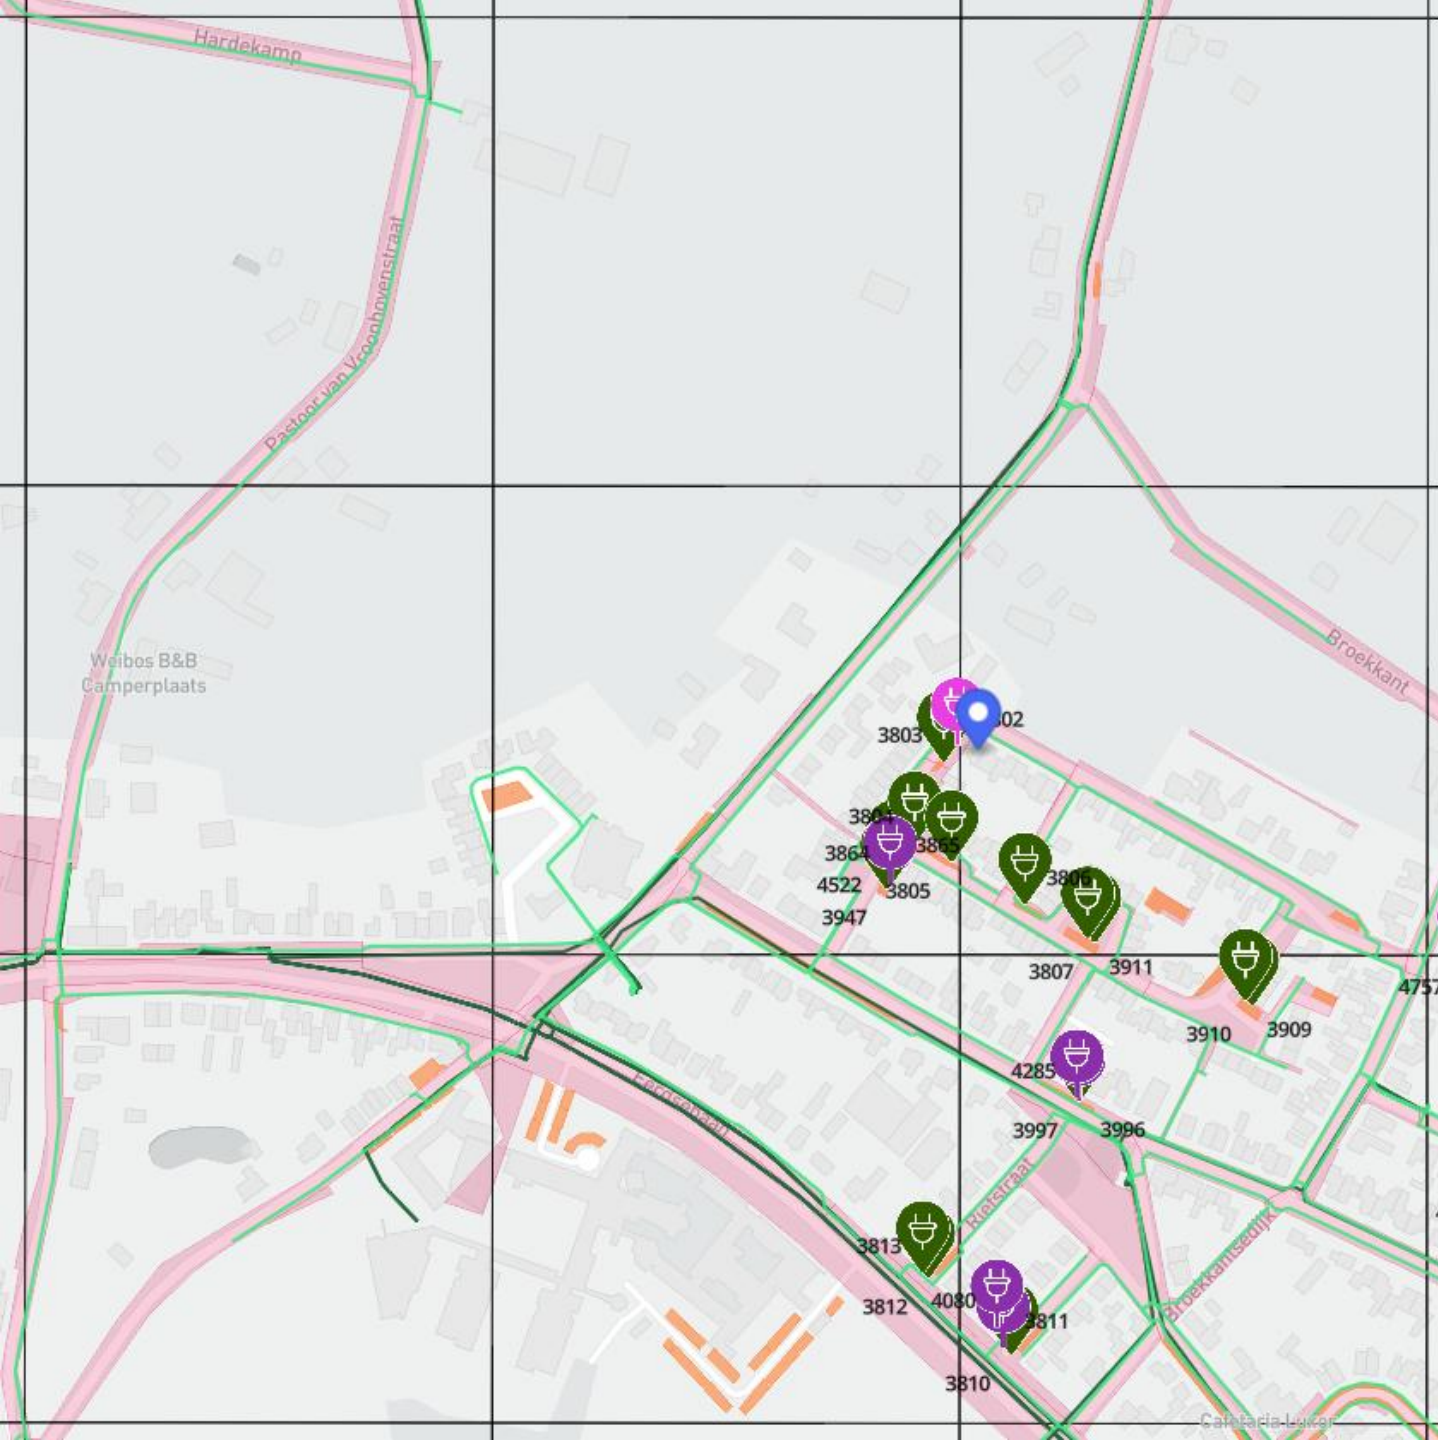

51.62056236363756,
5.4466895591558

2 parkeerplaatsen nabij Schootsestraat 2, Schijndel

Coördinaten

51.61603796313466,
5.434274915400465

2 parkeerplaatsen nabij Monseigneur van de Venstraat 98, Schijndel

Coördinaten

51.61614788980586,

5.472767844012566

2 parkeerplaatsen nabij Molenhof 2, Schijndel

Coördinaten

51.61673661236779,
5.443424849873395

2 parkeerplaatsen nabij Griendstraat 12, Schijndel

Coördinaten

51.61909526049007,

5.466597295233157

2 parkeerplaatsen nabij
Irenestraat 17, Schijndel

Coördinaten

51.612117946270246,
5.446862500462601

2 parkeerplaatsen nabij
Boterweg 35, Schijndel

Coördinaten

51.62199879480184,
5.433036305055708