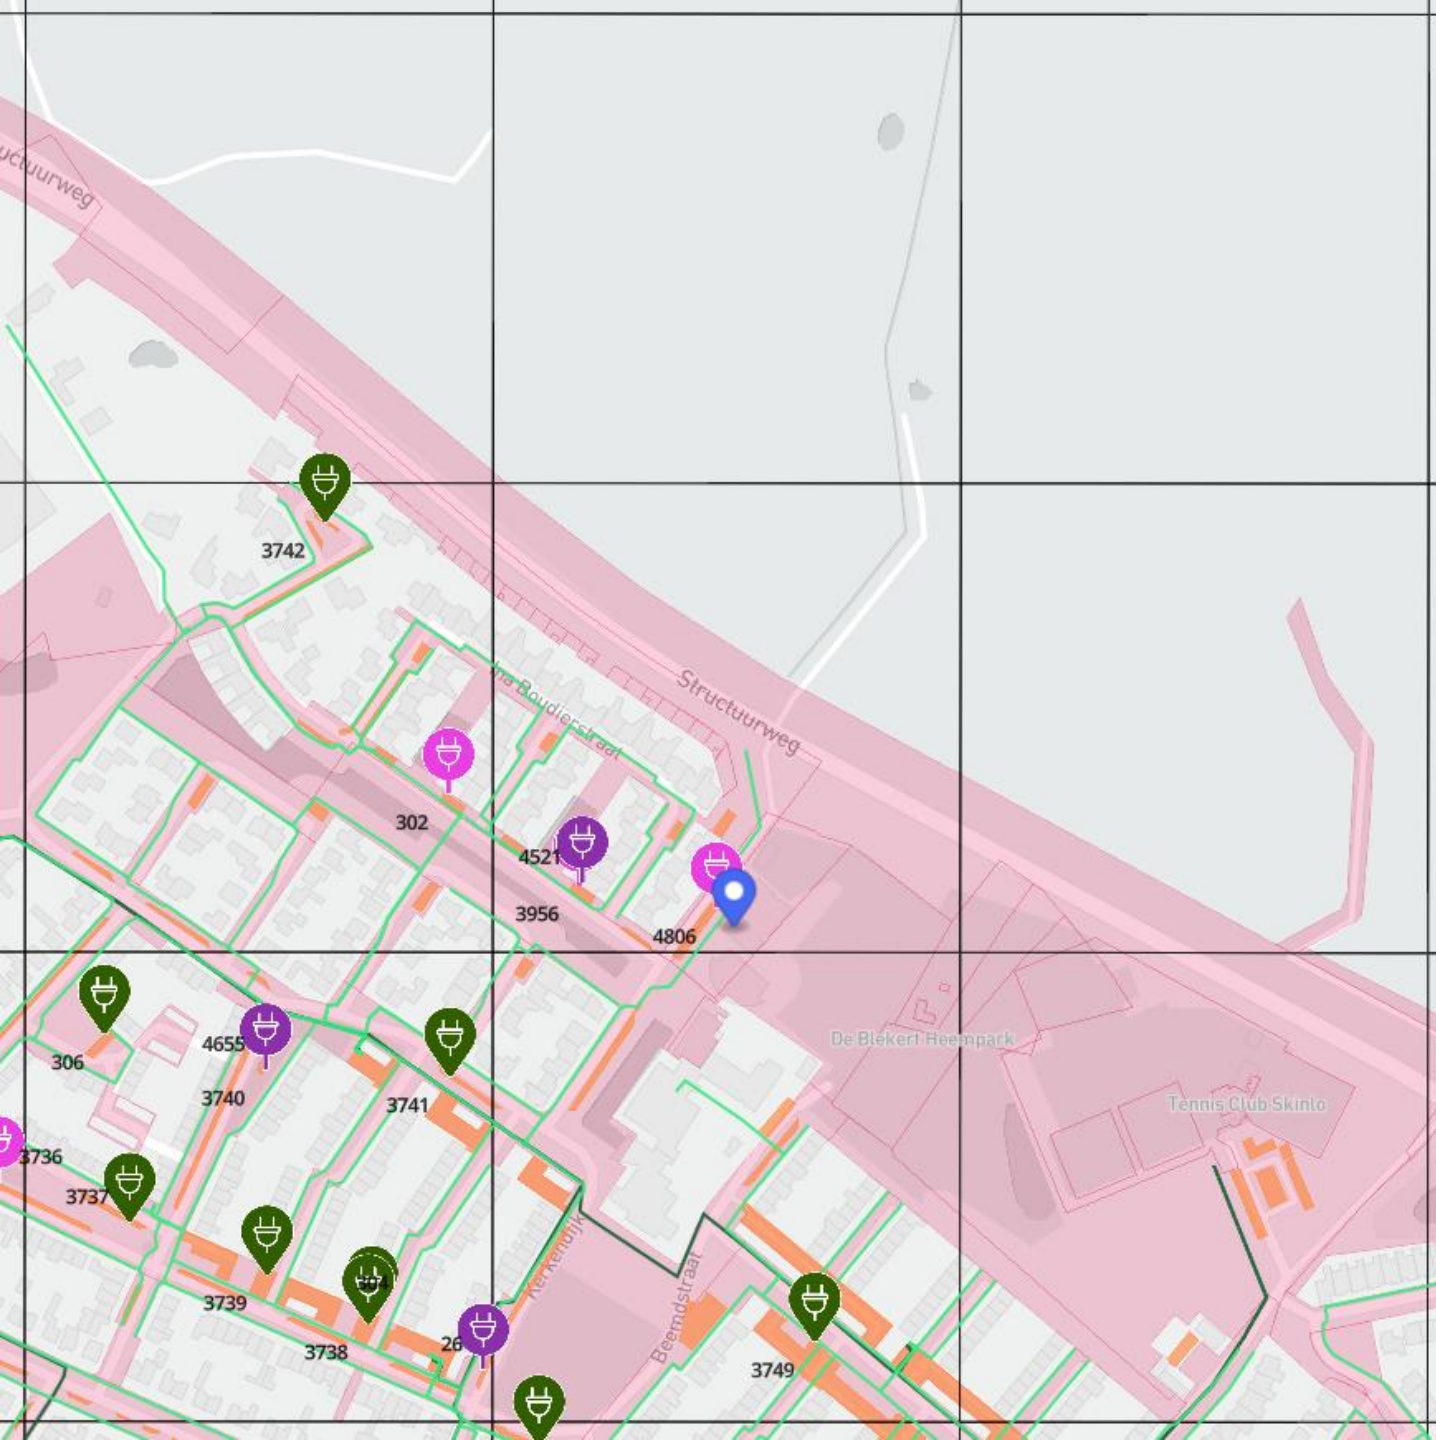

Peppelhof	104	Veghel
Van Heemskerkstraat	39	Veghel
Dr. Abraham Kuiperlaan	11	Veghel
Muntelaar	10	Veghel
Donauring	89	Veghel
Havenstraat	5	Veghel
Burgemeester de Kuijperlaan	3A	Veghel
Bolkenplein	3A	Veghel
Hoogstraat	17	Veghel
Dominicus van Ophovenstraat	10	Veghel

Coördinaten

51.60695569091328,
5.603001860168348

2 parkeerplaatsen nabij
Paus Joanneslaan 5, Erp

Coördinaten
51.60017636534437,
5.607164593638288

2 parkeerplaatsen nabij Smaldonkstraat 10, Schijndel

Coördinaten

51.62056236363756,
5.4466895591558

2 parkeerplaatsen nabij Schootsestraat 2, Schijndel

Coördinaten

51.61603796313466,
5.434274915400465

2 parkeerplaatsen nabij Monseigneur van de Venstraat 98, Schijndel

Coördinaten

51.61614788980586,

5.472767844012566

2 parkeerplaatsen nabij Molenhof 2, Schijndel

Coördinaten

51.61673661236779,
5.443424849873395

2 parkeerplaatsen nabij Griendstraat 12, Schijndel

Coördinaten

51.61909526049007,