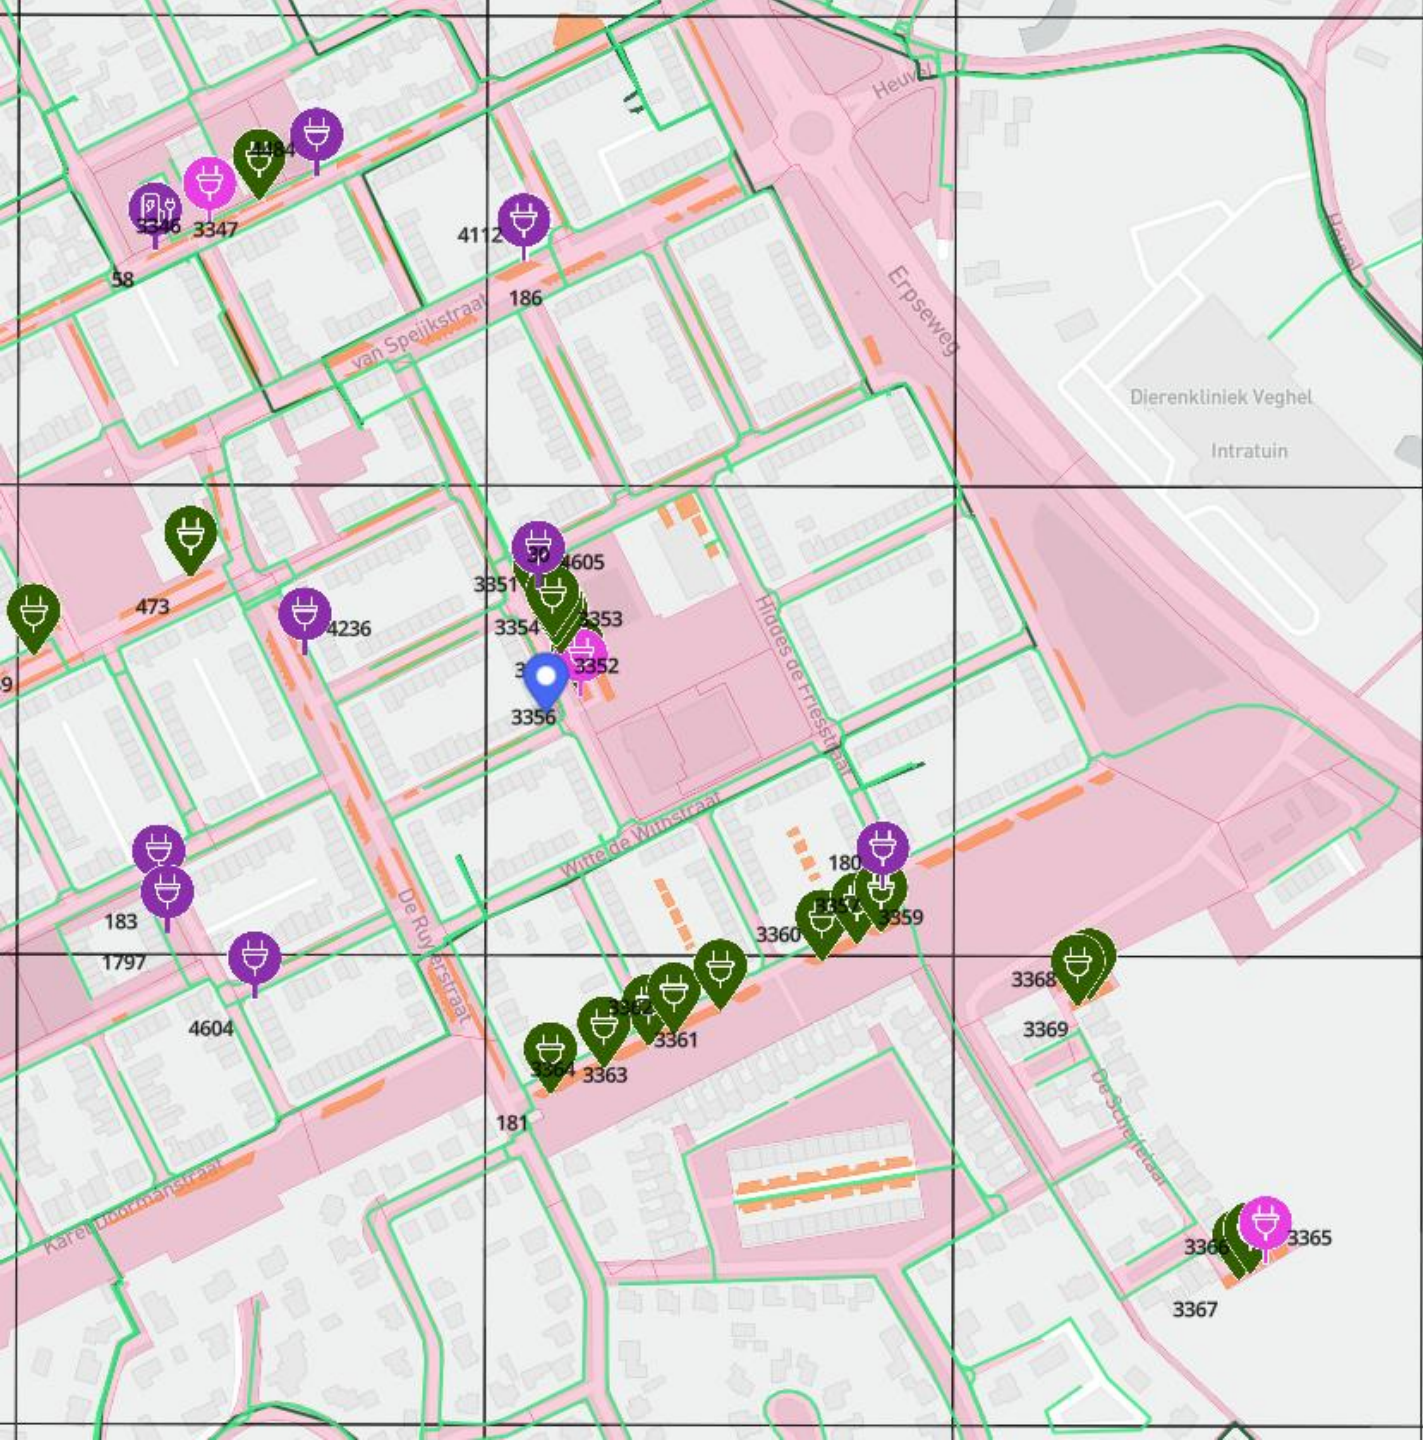

Coördinaten

51.57360400334173,

5.469356296059146

2 parkeerplaatsen nabij Stadhuisplein 1 Veghel

Coördinaten

51.613703498089365,
5.54595961520414

2 parkeerplaatsen nabij Hubertshoeve 30, Veghel

Coördinaten

51.601058987287814,
5.566578533577427

2 parkeerplaatsen nabij Gladiolenstraat 35, Veghel

Coördinaten

51.61138750594182,
5.5326093078653

2 parkeerplaatsen nabij
De Scheifelaar 642, Veghel

Coördinaten

51.607532393648114,
5.5592313781314715

2 parkeerplaatsen nabij Van Heemskerkstraat 39, Veghel

Coördinaten

51.61024839948581,
5.5539537471854885

2 parkeerplaatsen nabij Doctor Abraham Kuyperslaan 11, Veghel

Coördinaten

51.61250793609443,
5.551093215173211