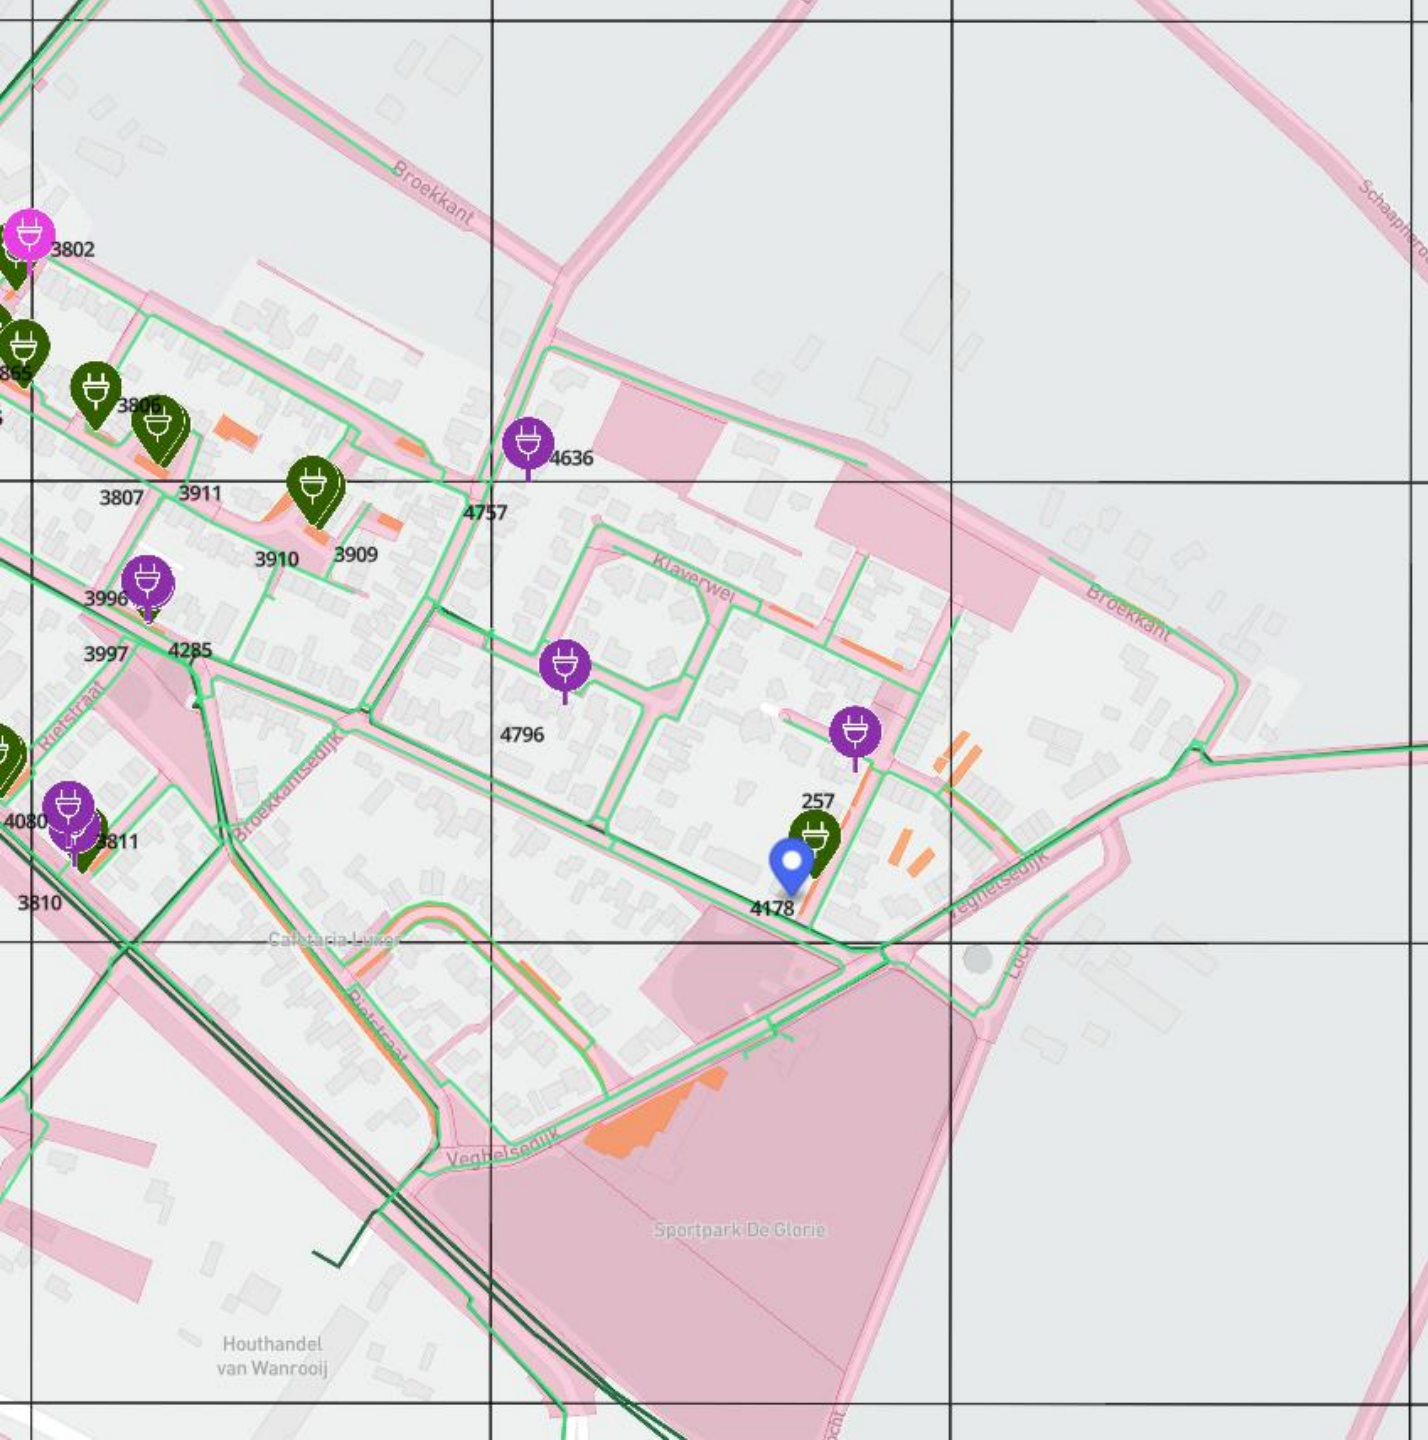

Coördinaten

51.60695569091328,
5.603001860168348

2 parkeerplaatsen nabij
Paus Joanneslaan 5, Erp

Coördinaten
51.60017636534437,
5.607164593638288

2 parkeerplaatsen nabij Smaldonkstraat 10, Schijndel

Coördinaten

51.62056236363756,
5.4466895591558

2 parkeerplaatsen nabij Schootsestraat 2, Schijndel

Coördinaten

51.61603796313466,
5.434274915400465

2 parkeerplaatsen nabij Monseigneur van de Venstraat 98, Schijndel

Coördinaten

51.61614788980586,

5.472767844012566

2 parkeerplaatsen nabij Molenhof 2, Schijndel

Coördinaten

51.61673661236779,
5.443424849873395

2 parkeerplaatsen nabij Griendstraat 12, Schijndel

Coördinaten

51.61909526049007,

5.466597295233157

2 parkeerplaatsen nabij
Irenestraat 17, Schijndel

Coördinaten

51.612117946270246,
5.446862500462601

2 parkeerplaatsen nabij
Boterweg 35, Schijndel

Coördinaten

51.62199879480184,
5.433036305055708