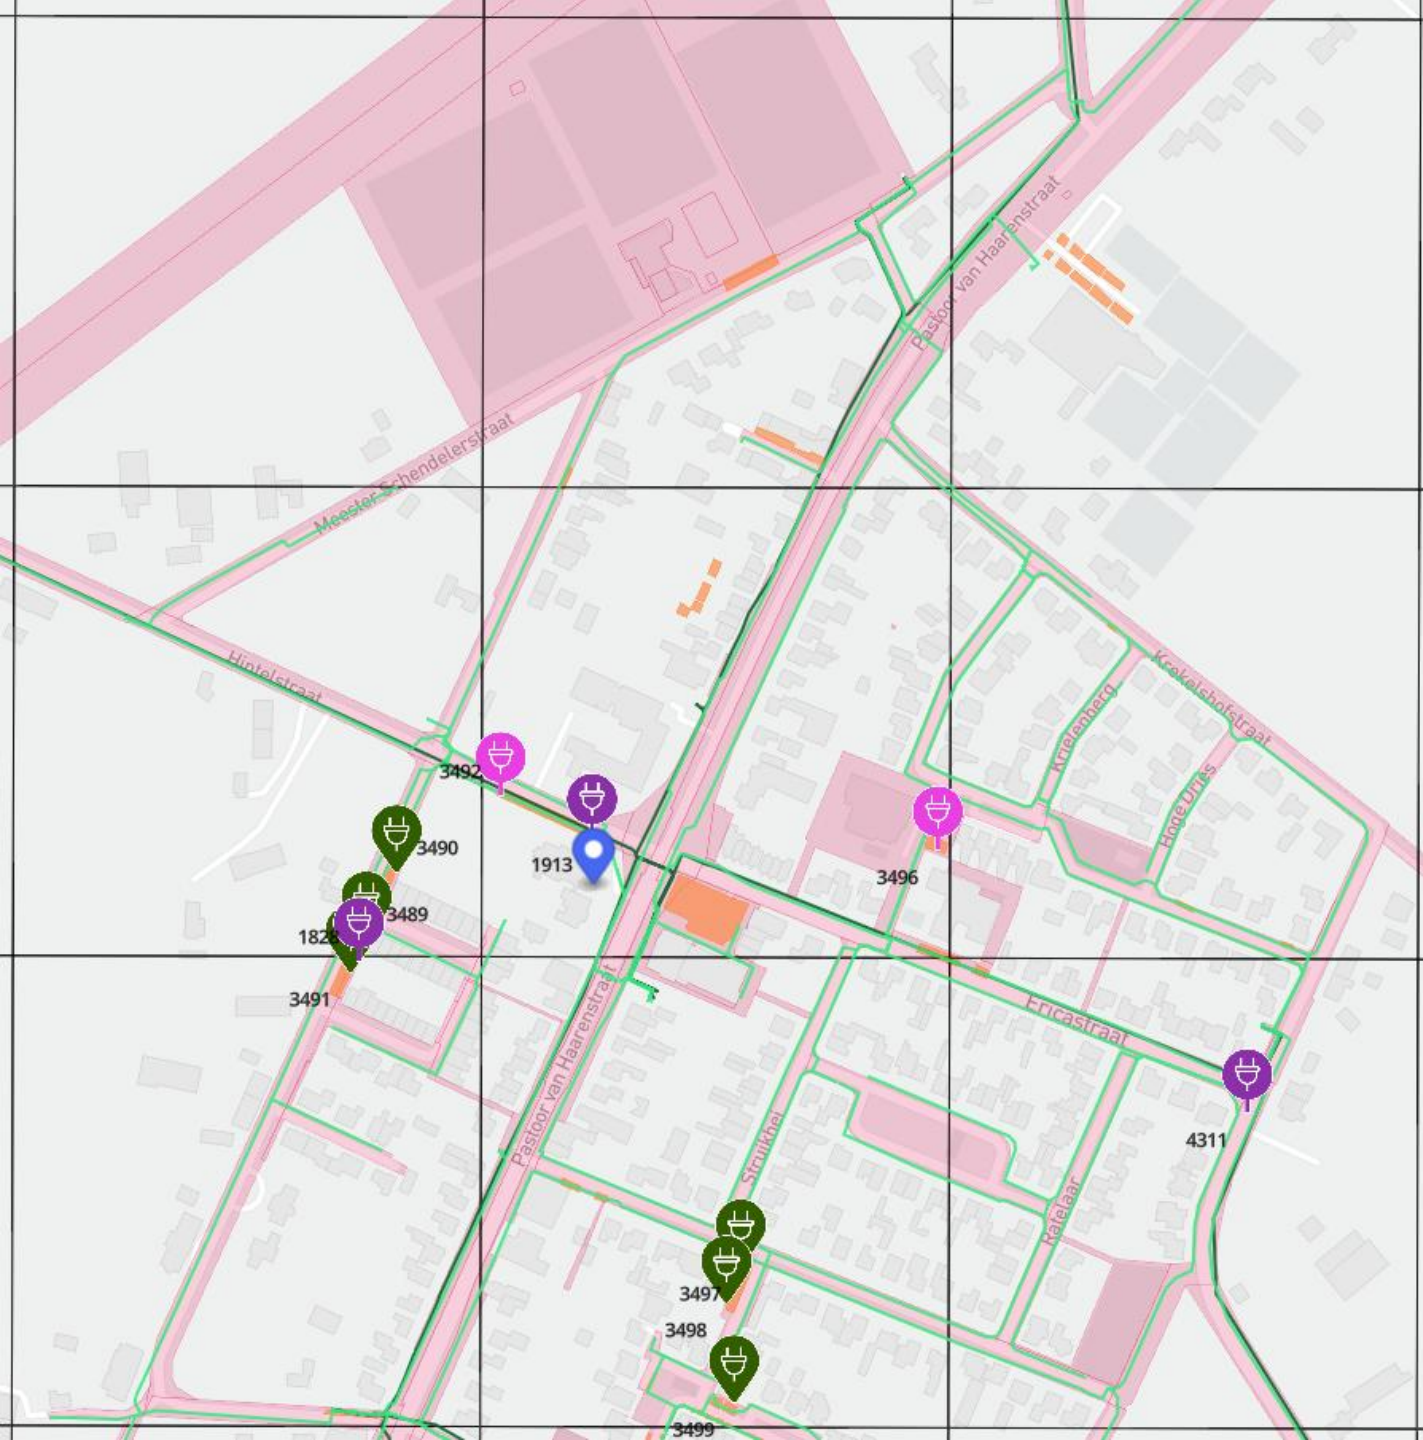

Coördinaten

51.617703958565556,
5.546258978779235

2 parkeerplaatsen nabij Hoogstraat 17 Veghel

Coördinaten

51.61579443376655,
5.5397352078377935

2 parkeerplaatsen nabij Dominicus van Ophovenstraat 10, Veghel

Coördinaten

51.61735238731703,

5.52928357823663

2 parkeerplaatsen nabij Bogartsakker 13, Veghel

Coördinaten

51.60184096695153,

5.572372423597528

2 parkeerplaatsen nabij Pastoor van Haarenstraat 42, Veghel

Coördinaten

51.63446103039965,
5.578735908408504