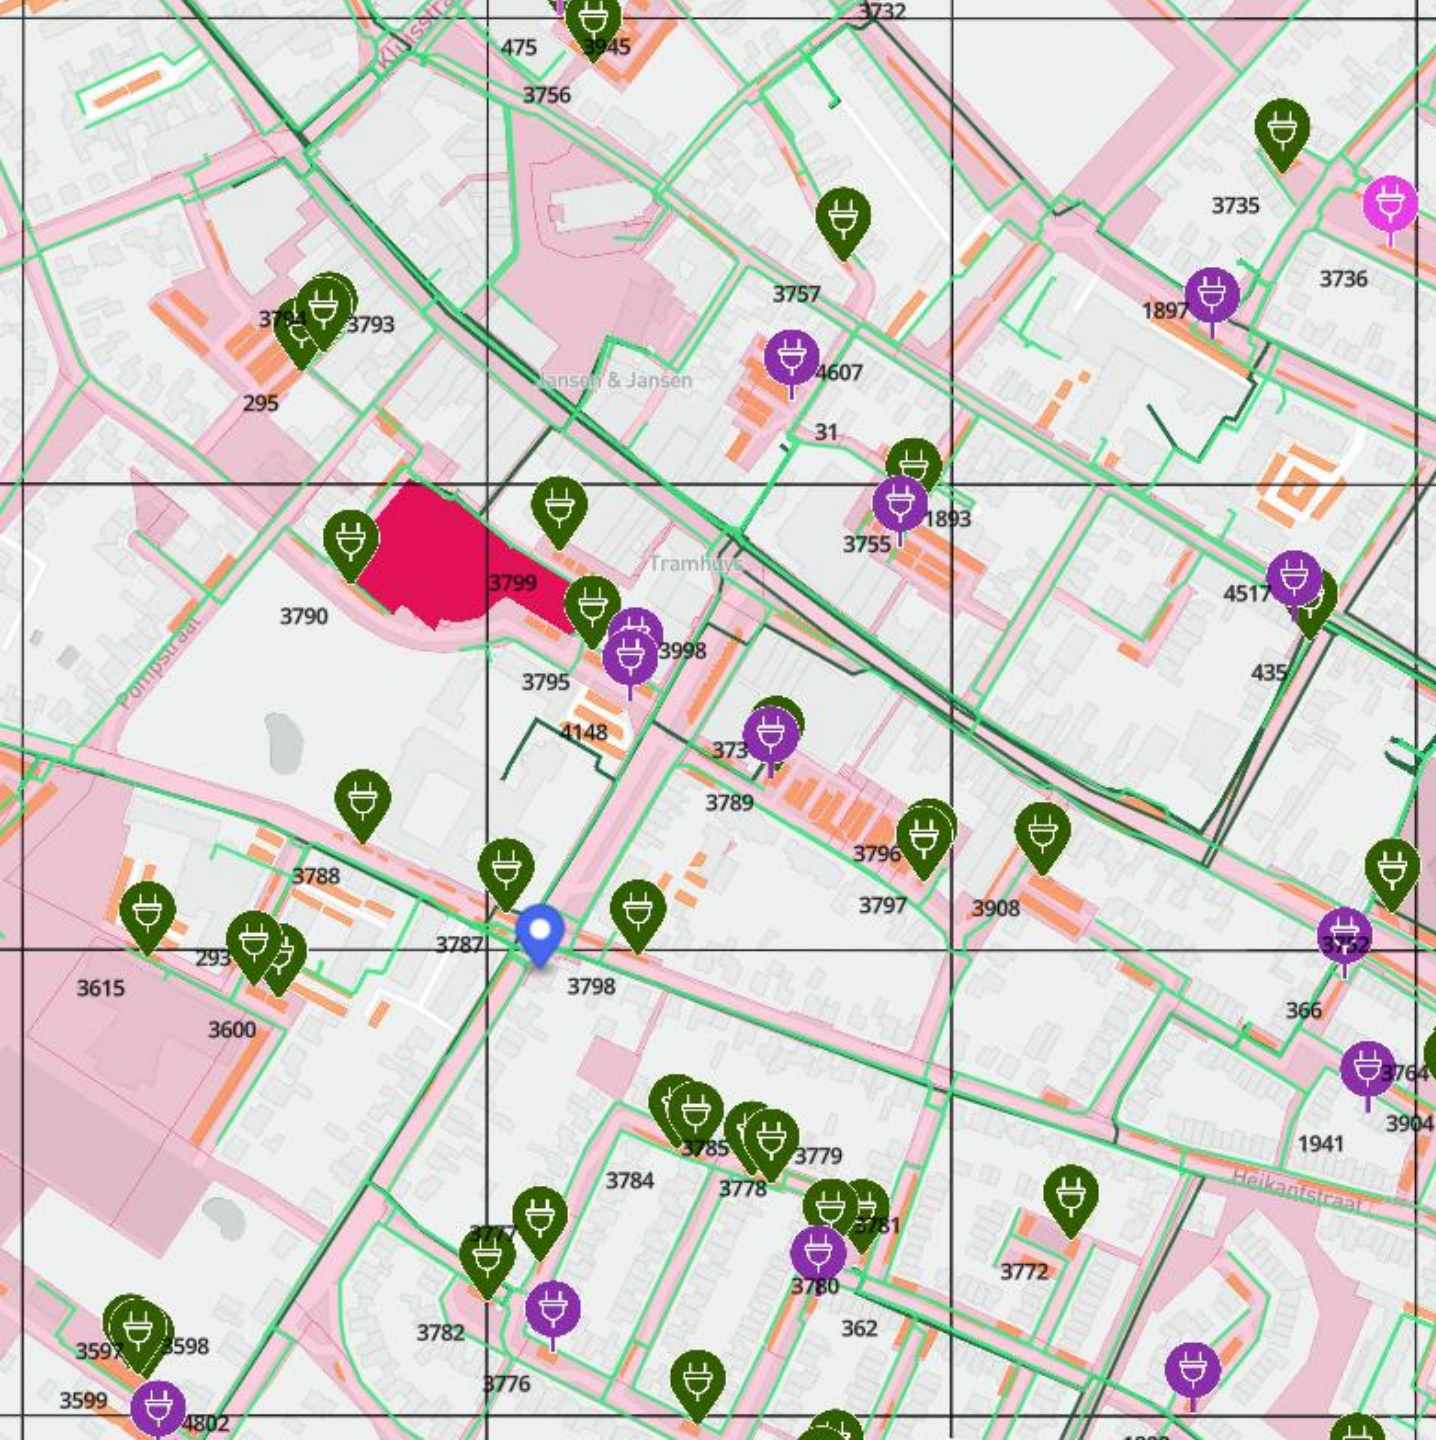

Coördinaten

51.60695569091328,
5.603001860168348

2 parkeerplaatsen nabij
Paus Joanneslaan 5, Erp

Coördinaten
51.60017636534437,
5.607164593638288

2 parkeerplaatsen nabij Smaldonkstraat 10, Schijndel

Coördinaten

51.62056236363756,
5.4466895591558

2 parkeerplaatsen nabij Schootsestraat 2, Schijndel

Coördinaten

51.61603796313466,
5.434274915400465

2 parkeerplaatsen nabij Monseigneur van de Venstraat 98, Schijndel

Coördinaten