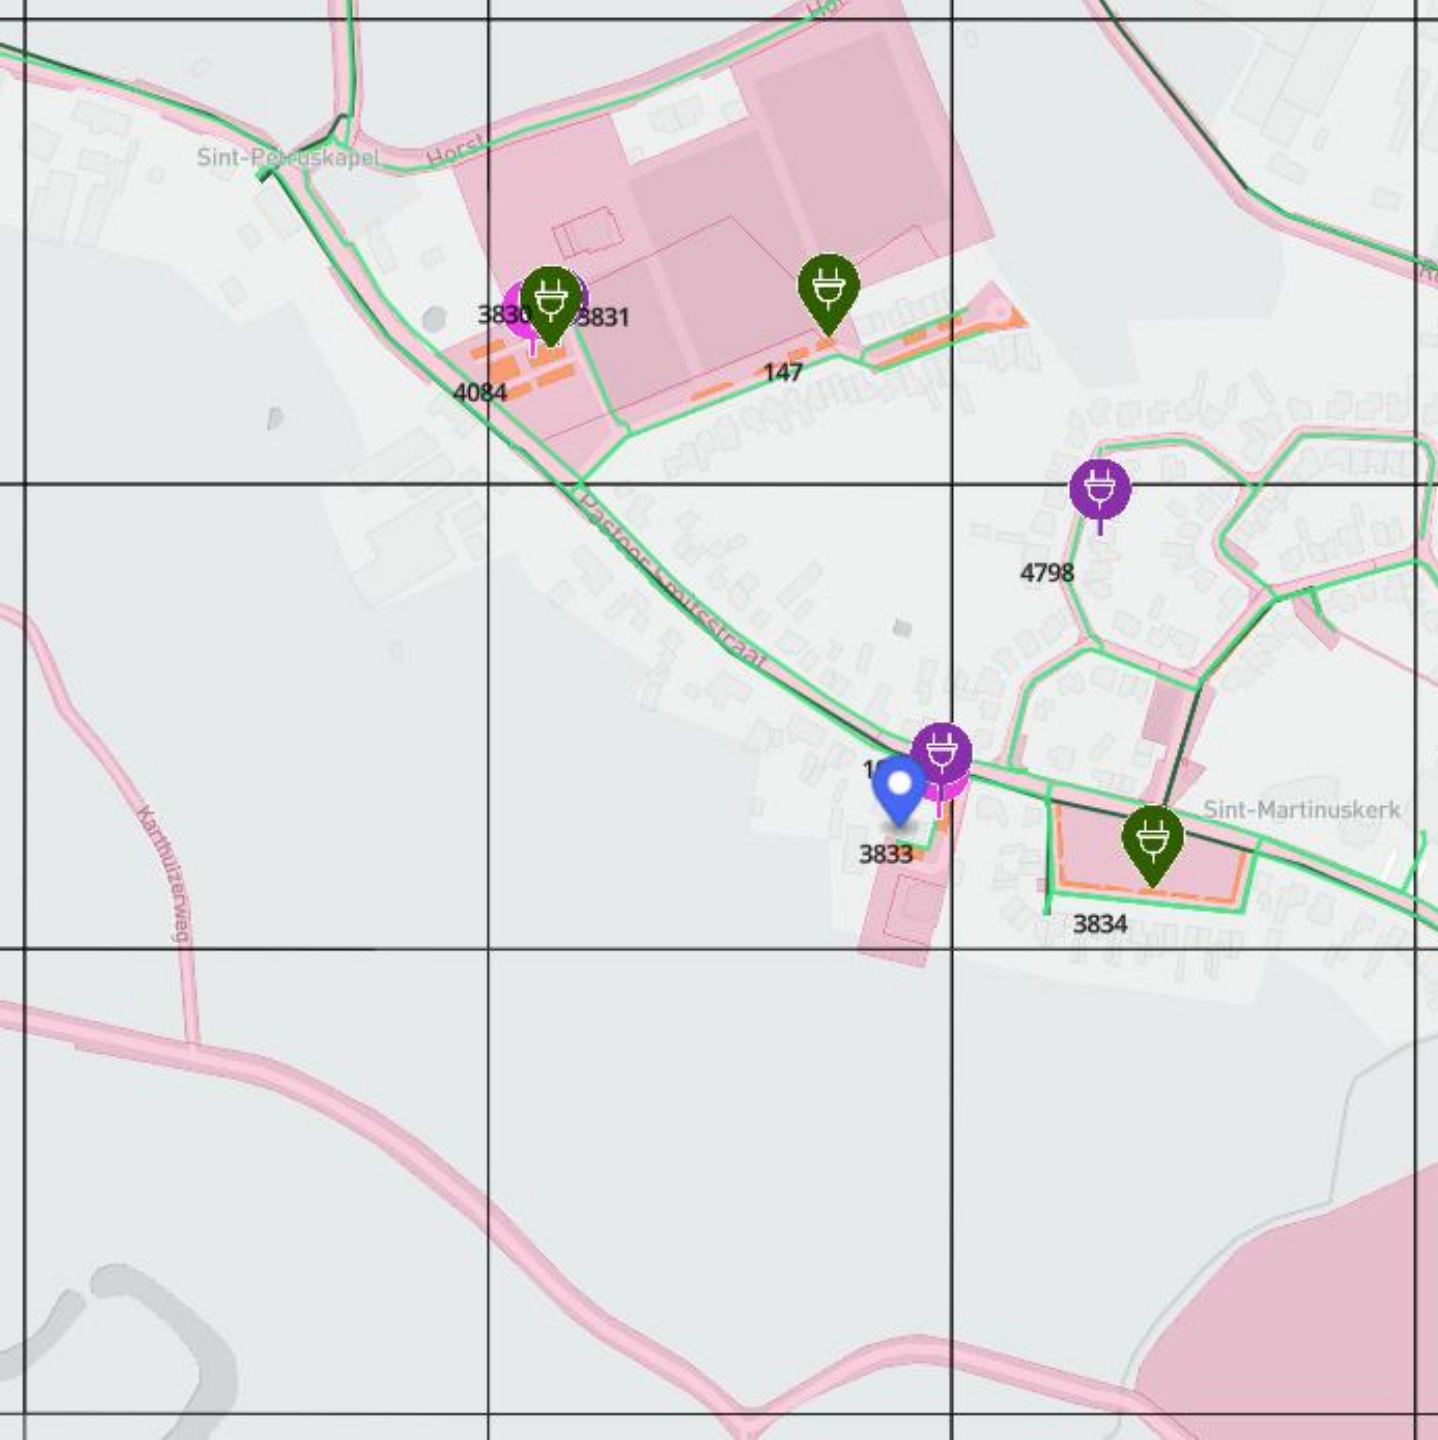

Coördinaten

51.568917550865706,
5.470149616812137

2 parkeerplaatsen nabij
Coeveringslaan 55, Sint-Oedenrode

Coördinaten

51.56696631044346,
5.462818647467941

2 parkeerplaatsen nabij De Misse 5, Sint-Oedenrode

Coördinaten

51.58054570968832,
5.405135501018606

2 parkeerplaatsen nabij
Koninginnelaan 66, Sint-Oedenrode

Coördinaten
51.57395521802141,
5.4593802109110925

2 parkeerplaatsen nabij Tarwe 1, Sint-Oedenrode

Coördinaten

51.568196938804164,
5.448543470887984

2 parkeerplaatsen nabij Graaf Maurits-Lodewijkstraat 9, Sint-Oedenrode

Coördinaten
51.55837544,
5.46073981

2 parkeerplaatsen nabij
Koninginnelaan 114, Sint-Oedenrode