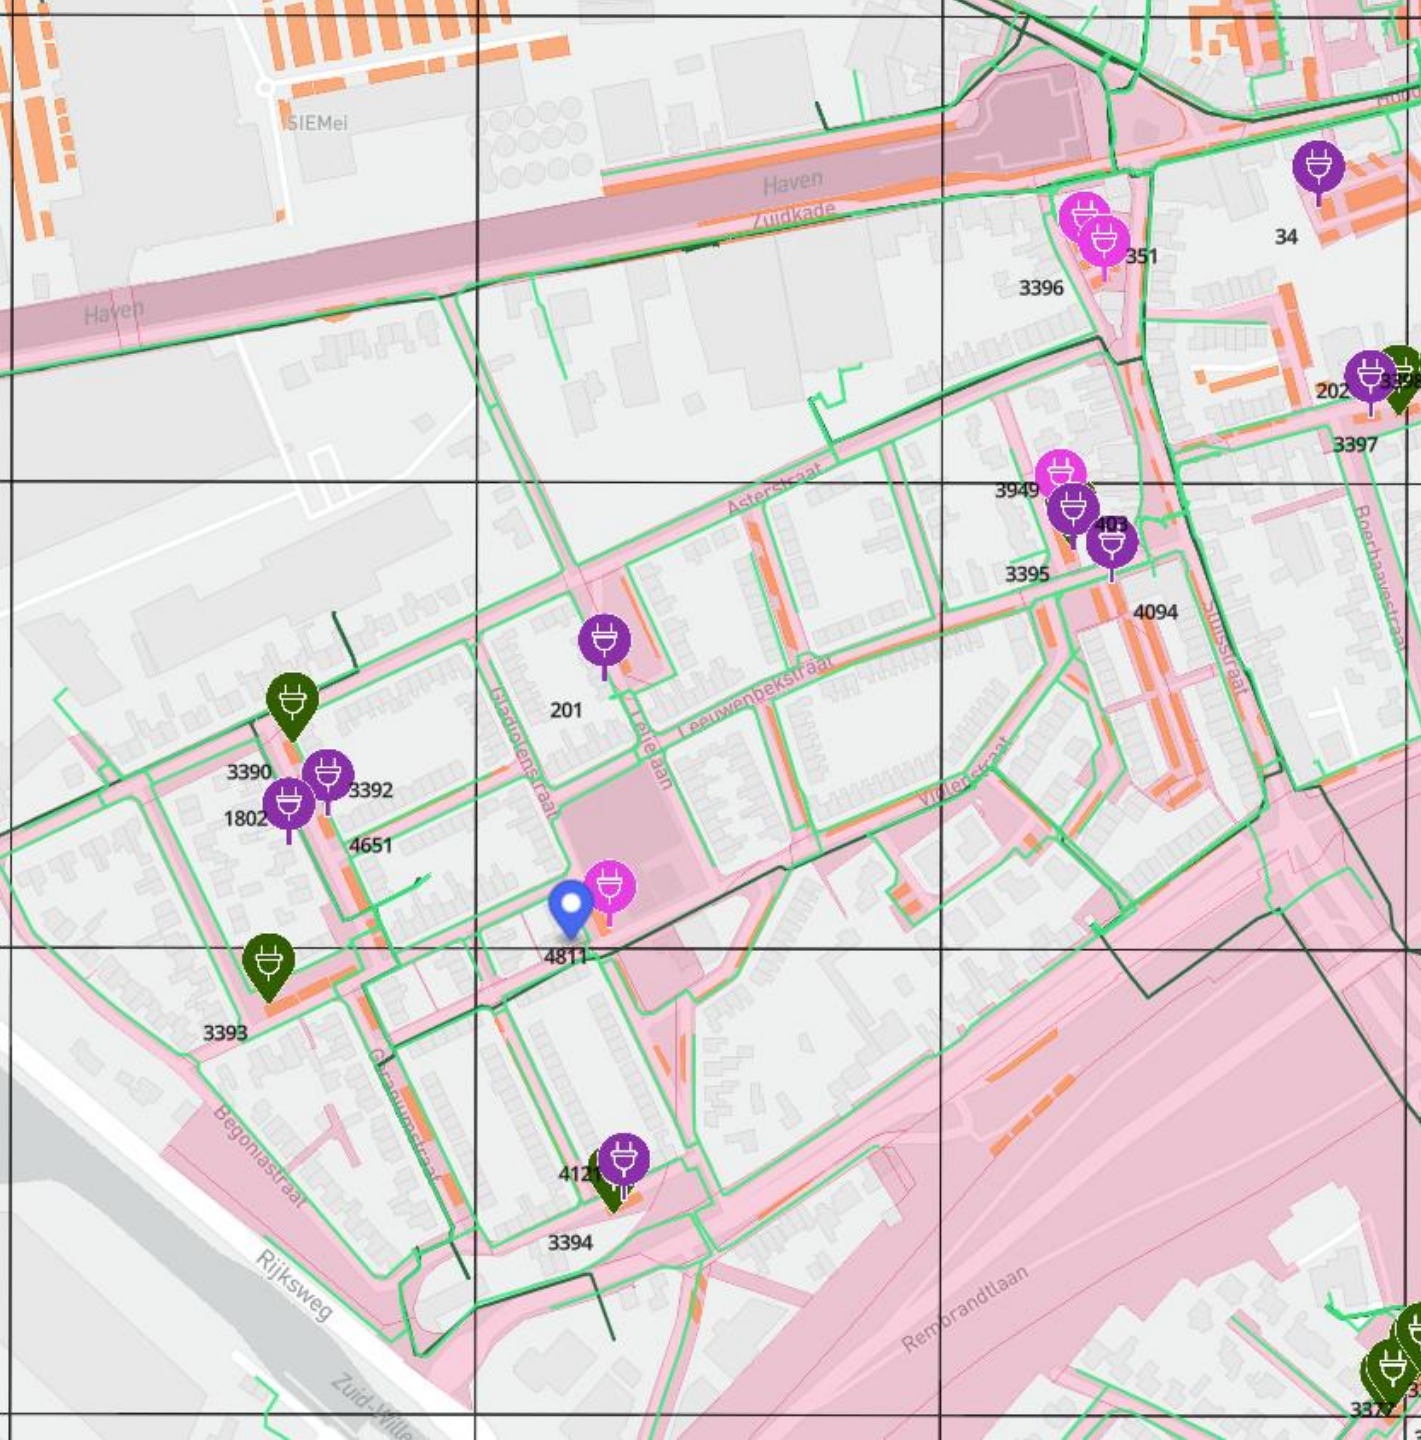

Coördinaten
51.57591024685328,
5.4587401353497

2 parkeerplaatsen nabij Anjerlaan 55, Sint-Oedenrode

Coördinaten

51.55135779512554,
5.486530567190499

2 parkeerplaatsen nabij Biesheuvelstraat 46, Sint-Oedenrode

Coördinaten

51.57360400334173,

5.469356296059146

2 parkeerplaatsen nabij Stadhuisplein 1 Veghel

Coördinaten

51.613703498089365,
5.54595961520414

2 parkeerplaatsen nabij Hubertshoeve 30, Veghel

Coördinaten

51.601058987287814,
5.566578533577427

2 parkeerplaatsen nabij Gladiolenstraat 35, Veghel

Coördinaten

51.61138750594182,
5.5326093078653

2 parkeerplaatsen nabij
De Scheifelaar 642, Veghel

Coördinaten

51.607532393648114,
5.5592313781314715

2 parkeerplaatsen nabij Van Heemskerkstraat 39, Veghel

Coördinaten

51.61024839948581,
5.5539537471854885

2 parkeerplaatsen nabij Doctor Abraham Kuyperslaan 11, Veghel

Coördinaten

51.61250793609443,
5.551093215173211