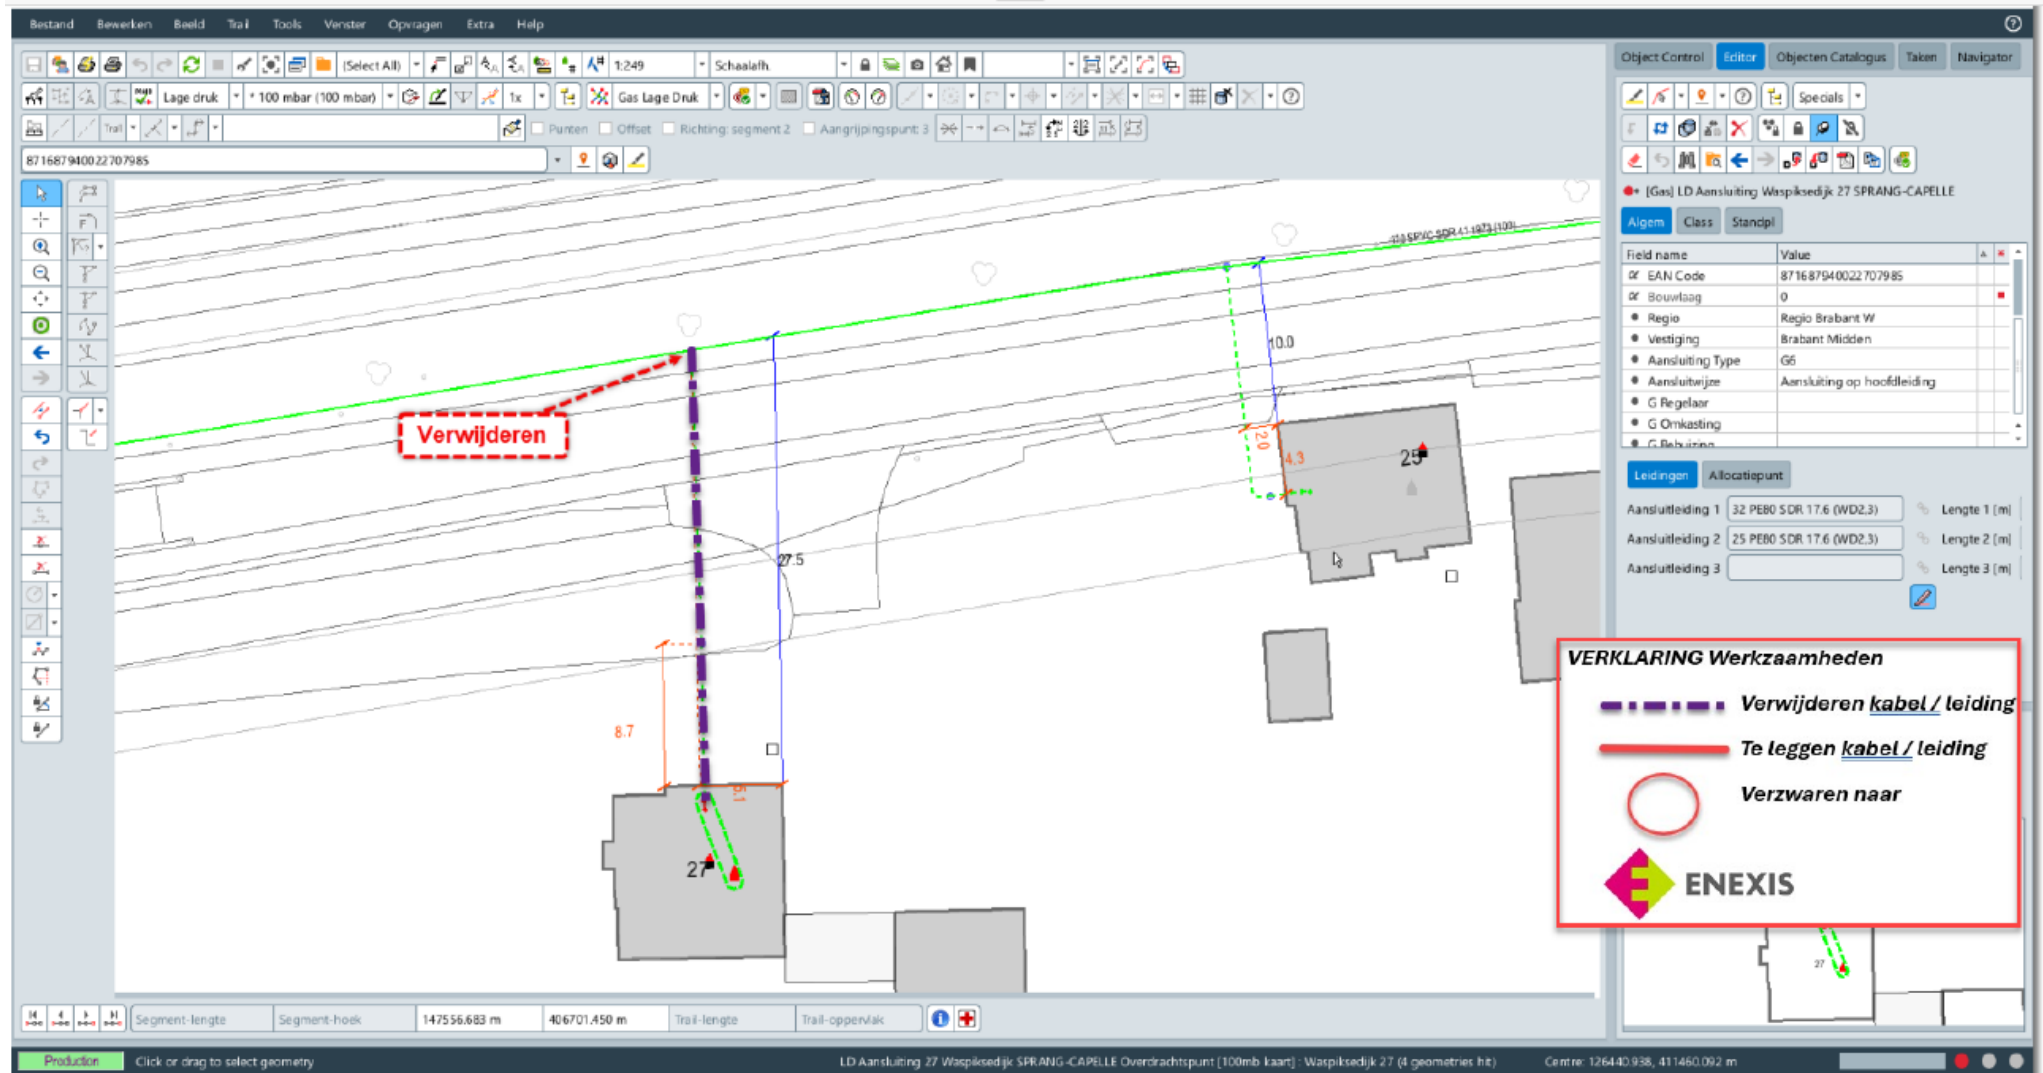

Tracé tekening te verwijderen gas huisaansluiting Waspiksedijk 27 Sprang-Capelle

Tekening nummer: 06521007214-C