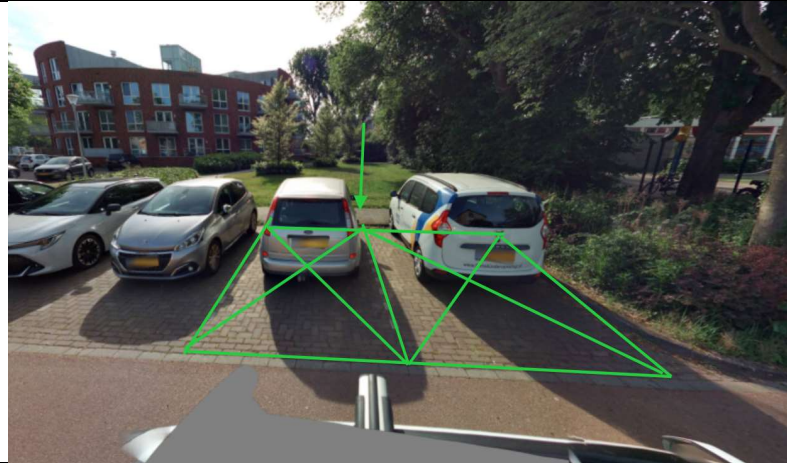

Twee parkeerplaatsen t.h.v. **Rooseveltplaan 10, Castricum**
Coördinaten: 52.55002905, 4.681288757