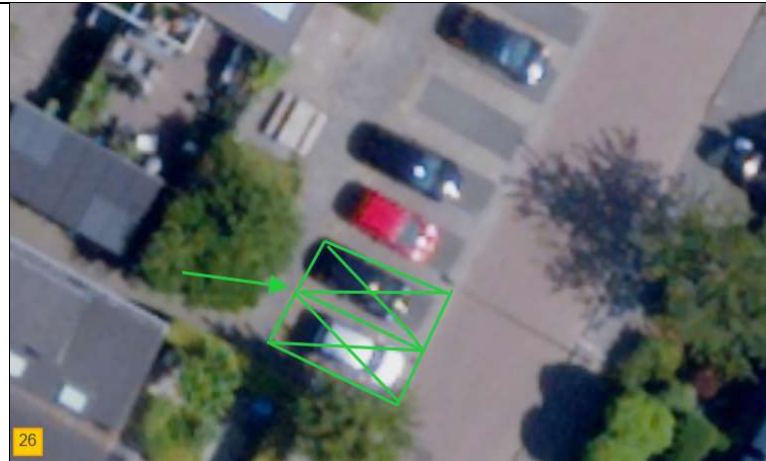

Bijlage 2

SITUATIESCHETS DATAGESTUURDE LOCATIES

Twee parkeerplaatsen t.h.v. **Prins Bernhardstraat 22, Castricum**
Coördinaten: 52.54910785, 4.665198605

Twee parkeerplaatsen t.h.v. **Voorweide 29, Castricum**
Coördinaten: 52.54271299, 4.677373928

Twee parkeerplaatsen t.h.v. **George Bizetstraat 11, Akersloot**
Coördinaten: 52.56221837, 4.734234946

Twee parkeerplaatsen t.h.v. **Het Zuiderland 7, Castricum**
Coördinaten: 52.54491324, 4.678336225

Twee parkeerplaatsen t.h.v. **Rooseveltplaan 10, Castricum**
Coördinaten: 52.55002905, 4.681288757

Twee parkeerplaatsen t.h.v. **De Tarp 22, Akersloot**
Coördinaten: 52.55528514, 4.728518852

SITUATIESCHETS VRAAGGESTUURDE LOCATIES

Twee parkeerplaatsen t.h.v. **Bakkummerstraat 18, Castricum**
Coördinaten: 52.55409588, 4.655138592

SITUATIESCHETS AANBODGESTUURDE LOCATIES

Twee parkeerplaatsen t.h.v. **Walnootlint 26, Limmen**
Coördinaten: 52.57739312, 4.693367766