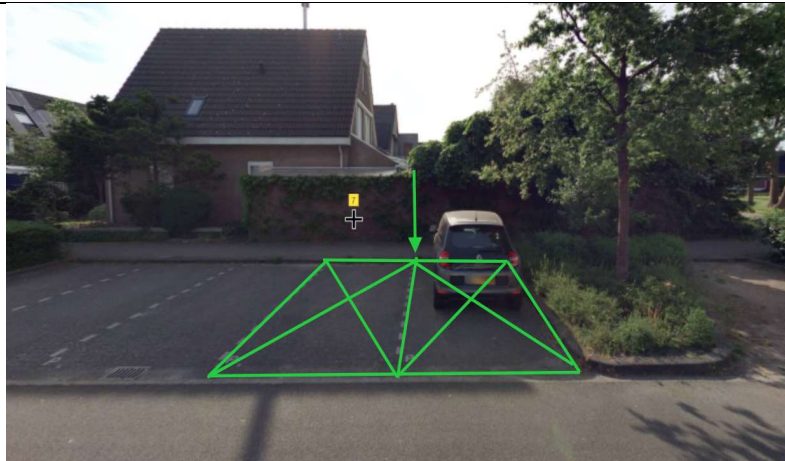

Bijlage 2

SITUATIESCHETS DATAGESTUURDE LOCATIES

Twee parkeerplaatsen t.h.v. **Prins Bernhardstraat 22, Castricum**
Coördinaten: 52.54910785, 4.665198605

Twee parkeerplaatsen t.h.v. **Voorweide 29, Castricum**
Coördinaten: 52.54271299, 4.677373928

Twee parkeerplaatsen t.h.v. **George Bizetstraat 11, Akersloot**
Coördinaten: 52.56221837, 4.734234946

Twee parkeerplaatsen t.h.v. **Het Zuiderland 7, Castricum**
Coördinaten: 52.54491324, 4.678336225

Twee parkeerplaatsen t.h.v. **Rooseveltplaan 10, Castricum**
Coördinaten: 52.55002905, 4.681288757

Twee parkeerplaatsen t.h.v. **De Tarp 22, Akersloot**
Coördinaten: 52.55528514, 4.728518852

SITUATIESCHETS VRAAGGESTUURDE LOCATIES

Twee parkeerplaatsen t.h.v. **Bakkummerstraat 18, Castricum**
Coördinaten: 52.55409588, 4.655138592