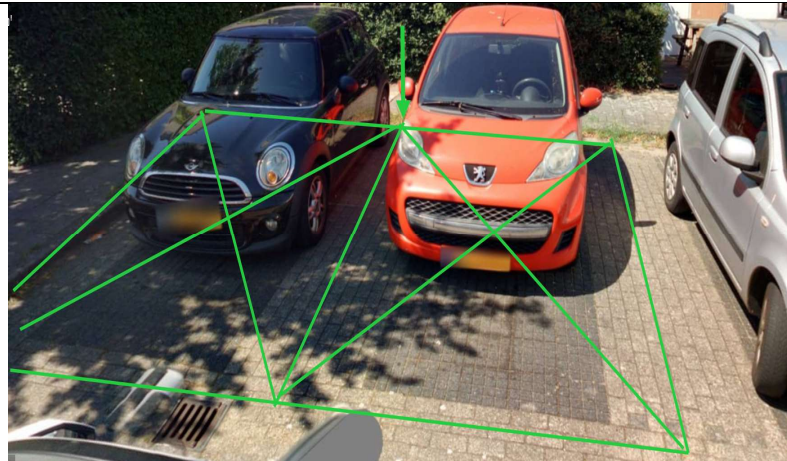

Twee parkeerplaatsen t.h.v. **George Bizetstraat 11, Akersloot**
Coördinaten: 52.56221837, 4.734234946

Twee parkeerplaatsen t.h.v. **Het Zuiderland 7, Castricum**
Coördinaten: 52.54491324, 4.678336225

Twee parkeerplaatsen t.h.v. **Rooseveltplaan 10, Castricum**
Coördinaten: 52.55002905, 4.681288757

Twee parkeerplaatsen t.h.v. **De Tarp 22, Akersloot**
Coördinaten: 52.55528514, 4.728518852

SITUATIESCHETS VRAAGGESTUURDE LOCATIES

Twee parkeerplaatsen t.h.v. **Bakkummerstraat 18, Castricum**
Coördinaten: 52.55409588, 4.655138592