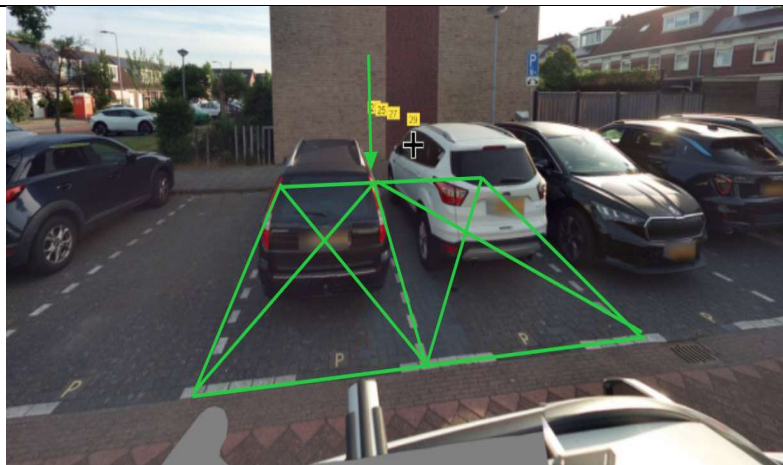

Twee parkeerplaatsen t.h.v. **Voorweide 29, Castricum**
Coördinaten: 52.54271299, 4.677373928