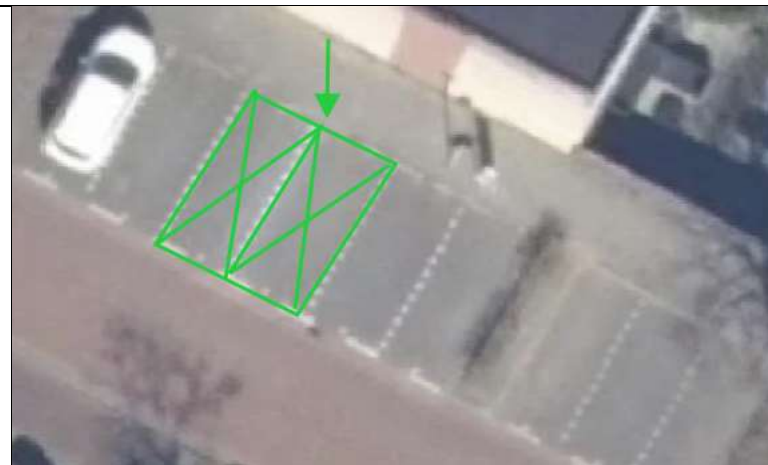

Bijlage 1

De gemeente heeft besloten om ten behoeve van het opladen van elektrische voertuigen 2 parkeerplaatsen te reserveren per locatie.

Adressen datagestuurde locaties:

1. Twee parkeerplaatsen t.h.v. **Prins Bernhardstraat 22, Castricum**
2. Twee parkeerplaatsen t.h.v. **Voorweide 29, Castricum**
3. Twee parkeerplaatsen t.h.v. **George Bizetstraat 11, Akersloot**
4. Twee parkeerplaatsen t.h.v. **Het Zuiderland 7, Castricum**
5. Twee parkeerplaatsen t.h.v. **Rooseveltlaan 10, Castricum**
6. Twee parkeerplaatsen t.h.v. **De Tarp 22, Akersloot**

Adressen vraaggestuurde locaties:

1. Twee parkeerplaatsen t.h.v. **Bakkummerstraat 18, Castricum**

Adressen aanbodgestuurde locaties:

1. Twee parkeerplaatsen t.h.v. **Walnootlint 26, Limmen**

Situatieschetsen in bijlage 2

Bijlage 2

SITUATIESCHETS DATAGESTUURDE LOCATIES

Twee parkeerplaatsen t.h.v. **Prins Bernhardstraat 22, Castricum**
Coördinaten: 52.54910785, 4.665198605

Twee parkeerplaatsen t.h.v. **Voorweide 29, Castricum**
Coördinaten: 52.54271299, 4.677373928

Twee parkeerplaatsen t.h.v. **De Tarp 22, Akersloot**
Coördinaten: 52.55528514, 4.728518852

SITUATIESCHETS VRAAGGESTUURDE LOCATIES

Twee parkeerplaatsen t.h.v. **Bakkummerstraat 18, Castricum**
Coördinaten: 52.55409588, 4.655138592