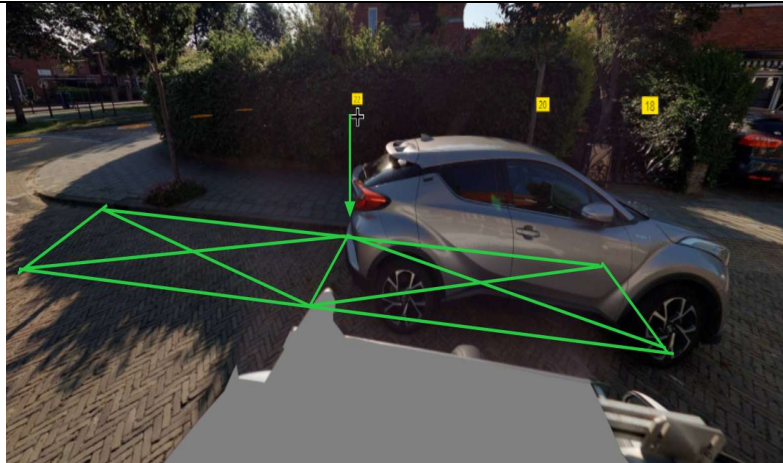

Bijlage 1

De gemeente heeft besloten om ten behoeve van het opladen van elektrische voertuigen 2 parkeerplaatsen te reserveren per locatie.

Adressen datagestuurde locaties:

1. Twee parkeerplaatsen t.h.v. **Prins Bernhardstraat 22, Castricum**
2. Twee parkeerplaatsen t.h.v. **Voorweide 29, Castricum**
3. Twee parkeerplaatsen t.h.v. **George Bizetstraat 11, Akersloot**
4. Twee parkeerplaatsen t.h.v. **Het Zuiderland 7, Castricum**
5. Twee parkeerplaatsen t.h.v. **Rooseveltlaan 10, Castricum**
6. Twee parkeerplaatsen t.h.v. **De Tarp 22, Akersloot**

Adressen vraaggestuurde locaties:

1. Twee parkeerplaatsen t.h.v. **Bakkummerstraat 18, Castricum**

Adressen aanbodgestuurde locaties:

1. Twee parkeerplaatsen t.h.v. **Walnootlint 26, Limmen**

Situatieschetsen in bijlage 2

Bijlage 2

SITUATIESCHETS DATAGESTUURDE LOCATIES

Twee parkeerplaatsen t.h.v. **Prins Bernhardstraat 22, Castricum**
Coördinaten: 52.54910785, 4.665198605

Twee parkeerplaatsen t.h.v. **Voorweide 29, Castricum**
Coördinaten: 52.54271299, 4.677373928