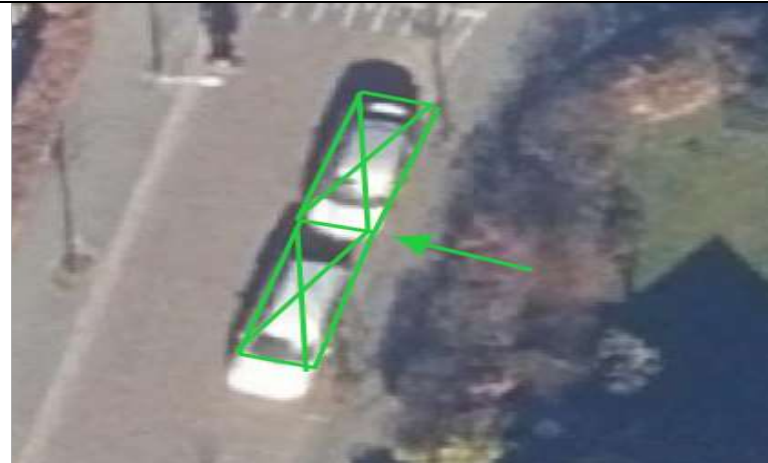

Bijlage 1

De gemeente heeft besloten om ten behoeve van het opladen van elektrische voertuigen 2 parkeerplaatsen te reserveren per locatie.

Adressen datagestuurde locaties:

1. Twee parkeerplaatsen t.h.v. **Prins Bernhardstraat 22, Castricum**
2. Twee parkeerplaatsen t.h.v. **Voorweide 29, Castricum**
3. Twee parkeerplaatsen t.h.v. **George Bizetstraat 11, Akersloot**
4. Twee parkeerplaatsen t.h.v. **Het Zuiderland 7, Castricum**
5. Twee parkeerplaatsen t.h.v. **Rooseveltlaan 10, Castricum**
6. Twee parkeerplaatsen t.h.v. **De Tarp 22, Akersloot**

Adressen vraaggestuurde locaties:

1. Twee parkeerplaatsen t.h.v. **Bakkummerstraat 18, Castricum**

Adressen aanbodgestuurde locaties:

1. Twee parkeerplaatsen t.h.v. **Walnootlint 26, Limmen**

Situatieschetsen in bijlage 2

Bijlage 2

SITUATIESCHETS DATAGESTUURDE LOCATIES

Twee parkeerplaatsen t.h.v. **Prins Bernhardstraat 22, Castricum**
Coördinaten: 52.54910785, 4.665198605

Twee parkeerplaatsen t.h.v. **Voorweide 29, Castricum**
Coördinaten: 52.54271299, 4.677373928

SITUATIESCHETS AANBODGESTUURDE LOCATIES

Twee parkeerplaatsen t.h.v. **Walnootlint 26, Limmen**
Coördinaten: 52.57739312, 4.693367766