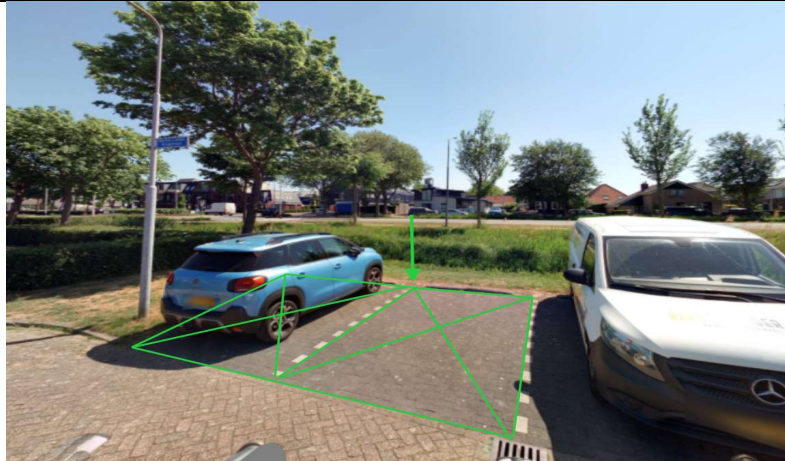

Twee parkeerplaatsen t.h.v. **George Bizetstraat 11, Akersloot**
Coördinaten: 52.56221837, 4.734234946