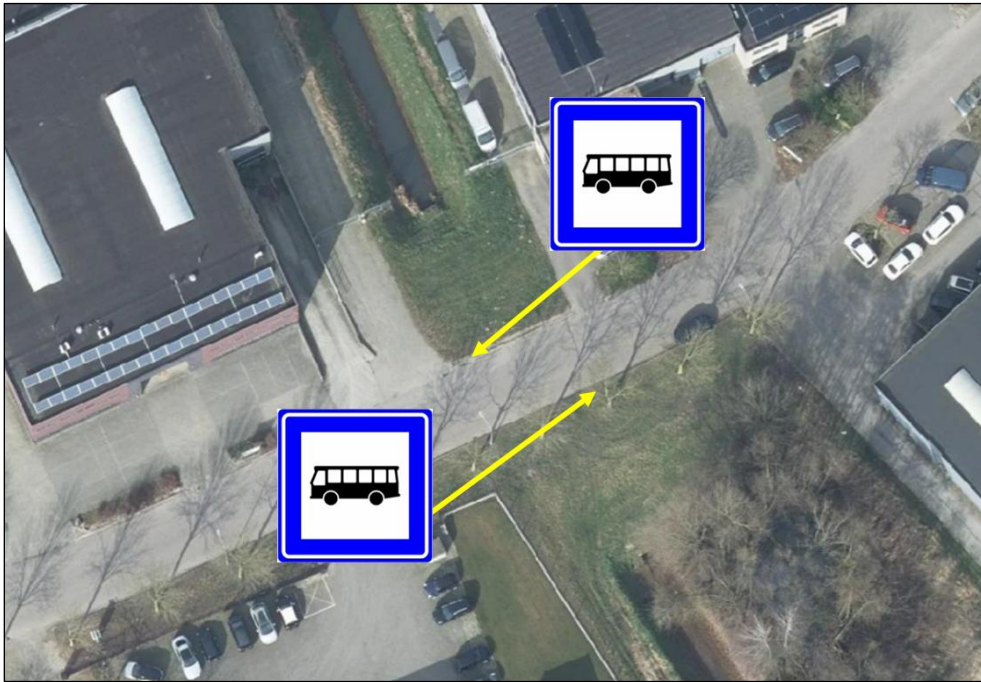

Bijlage 1 verkeersbesluit plaatsing bushaltebord Bergherveld, 's-Heerenberg

Het plaatsen van verkeersbord L03b (bushalte) ter hoogte van de bushalte Bergherveld in 's-Heerenberg.

Bijlage 2 verkeersbesluit plaatsing bushaltebord Logistiekstraat, 's-Heerenberg

Het plaatsen van verkeersbord L03b (bushalte) ter hoogte van de bushalte Logistiekstraat in 's-Heerenberg.

Bijlage 3 verkeersbesluit plaatsing bushaltebord Transportweg, 's-Heerenberg

Het plaatsen van verkeersbord L03b (bushalte) ter hoogte van de bushalte Transportweg in 's-Heerenberg.

Bijlage 4 verkeersbesluit plaatsing bushaltebord Grensstraat, 's-Heerenberg

Het plaatsen van verkeersbord L03b (bushalte) ter hoogte van de bushalte Grensstraat in 's-Heerenberg.

Bijlage 5 verkeersbesluit plaatsing bushaltebord Station Zuidzijde, Didam