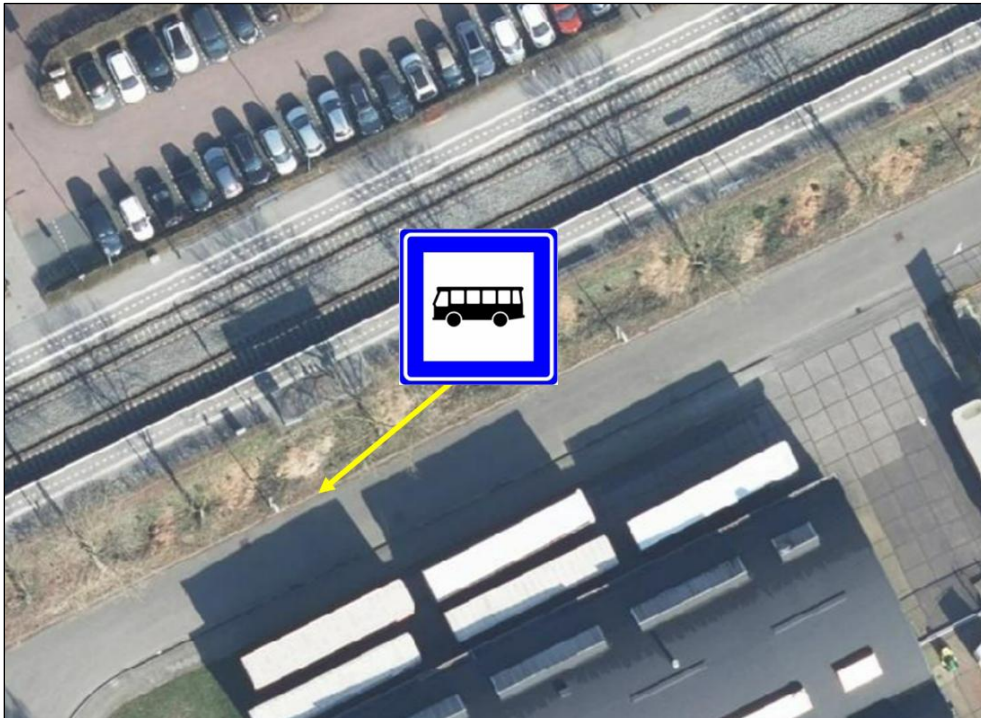

Bijlage 5 verkeersbesluit plaatsing bushaltebord Station Zuidzijde, Didam

Het plaatsen van verkeersbord L03b (bushalte) ter hoogte van de bushalte Station Zuidzijde in Didam.