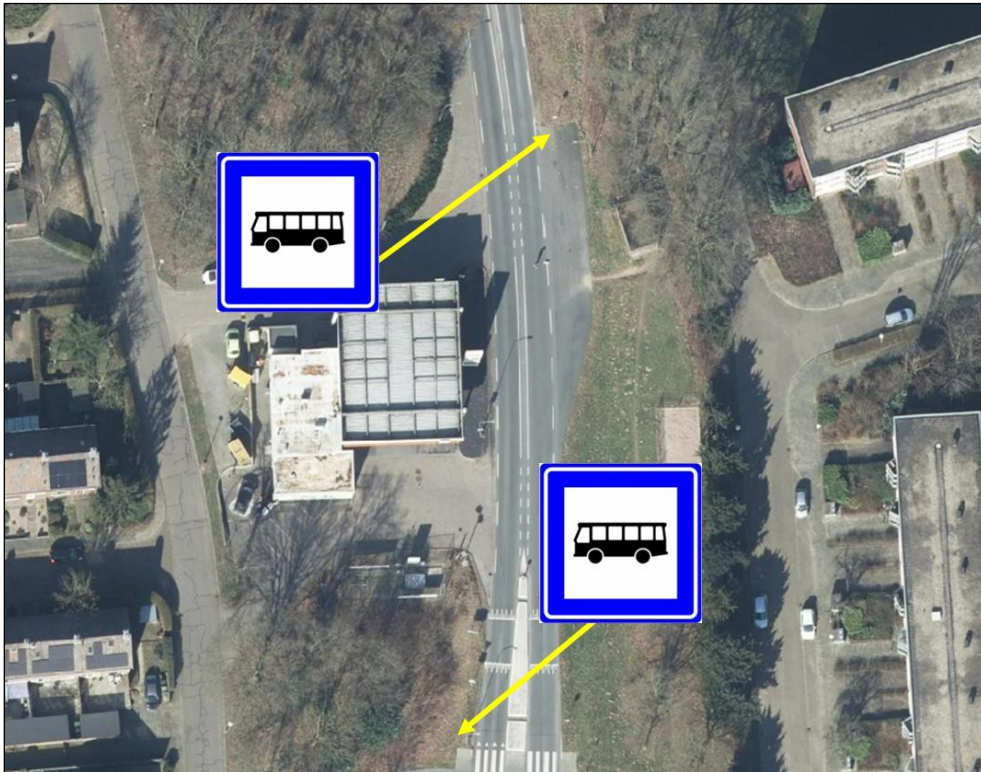

Bijlage 1 verkeersbesluit plaatsing bushaltebord Bergherveld, 's-Heerenberg

Het plaatsen van verkeersbord L03b (bushalte) ter hoogte van de bushalte Bergherveld in 's-Heerenberg.

Bijlage 2 verkeersbesluit plaatsing bushaltebord Logistiekstraat, 's-Heerenberg

Het plaatsen van verkeersbord L03b (bushalte) ter hoogte van de bushalte Logistiekstraat in 's-Heerenberg.

Bijlage 3 verkeersbesluit plaatsing bushaltebord Transportweg, 's-Heerenberg

Het plaatsen van verkeersbord L03b (bushalte) ter hoogte van de bushalte Transportweg in 's-Heerenberg.

Bijlage 4 verkeersbesluit plaatsing bushaltebord Grensstraat, 's-Heerenberg

Het plaatsen van verkeersbord L03b (bushalte) ter hoogte van de bushalte Grensstraat in 's-Heerenberg.

Bijlage 5 verkeersbesluit plaatsing bushaltebord Station Zuidzijde, Didam

Het plaatsen van verkeersbord L03b (bushalte) ter hoogte van de bushalte Station Zuidzijde in Didam.

Bijlage 6 verkeersbesluit plaatsing bushaltebord Tolhuis, Zeddam

Het plaatsen van verkeersbord L03b (bushalte) ter hoogte van de bushalte Tolhuis in Zeddam.