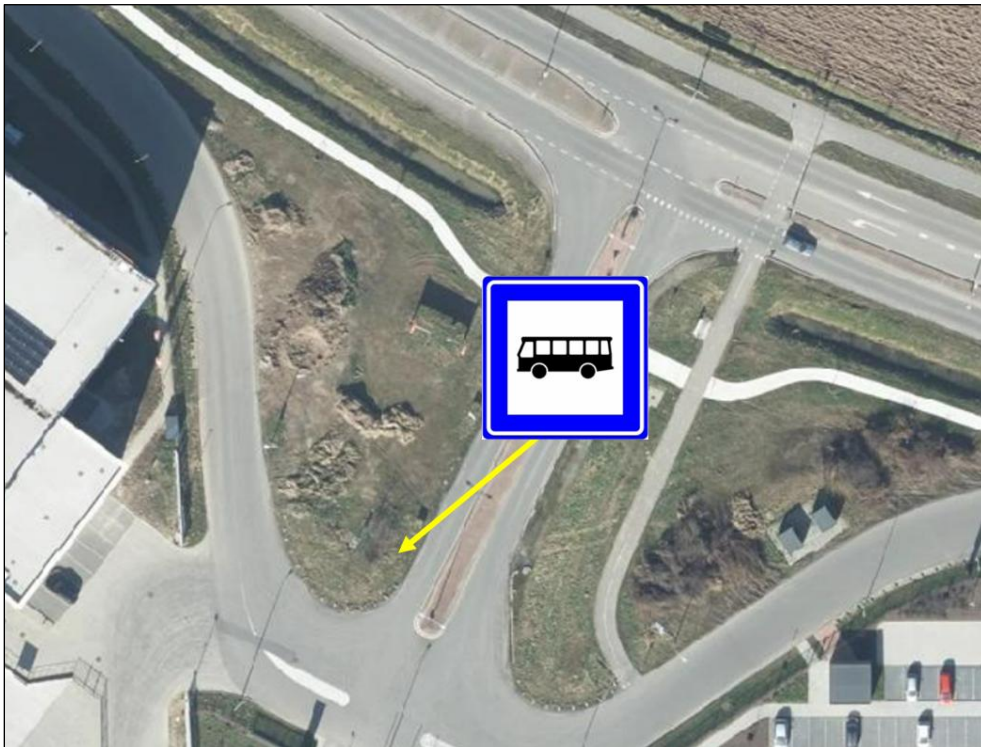

Bijlage 1 verkeersbesluit plaatsing bushaltebord Bergherveld, 's-Heerenberg

Het plaatsen van verkeersbord L03b (bushalte) ter hoogte van de bushalte Bergherveld in 's-Heerenberg.

Bijlage 2 verkeersbesluit plaatsing bushaltebord Logistiekstraat, 's-Heerenberg

Het plaatsen van verkeersbord L03b (bushalte) ter hoogte van de bushalte Logistiekstraat in 's-Heerenberg.

Bijlage 3 verkeersbesluit plaatsing bushaltebord Transportweg, 's-Heerenberg

Het plaatsen van verkeersbord L03b (bushalte) ter hoogte van de bushalte Transportweg in 's-Heerenberg.

Bijlage 4 verkeersbesluit plaatsing bushaltebord Grensstraat, 's-Heerenberg

Het plaatsen van verkeersbord L03b (bushalte) ter hoogte van de bushalte Grensstraat in 's-Heerenberg.

Bijlage 5 verkeersbesluit plaatsing bushaltebord Station Zuidzijde, Didam

Het plaatsen van verkeersbord L03b (bushalte) ter hoogte van de bushalte Station Zuidzijde in Didam.

Bijlage 6 verkeersbesluit plaatsing bushaltebord Tolhuis, Zeddam

Het plaatsen van verkeersbord L03b (bushalte) ter hoogte van de bushalte Tolhuis in Zeddam.