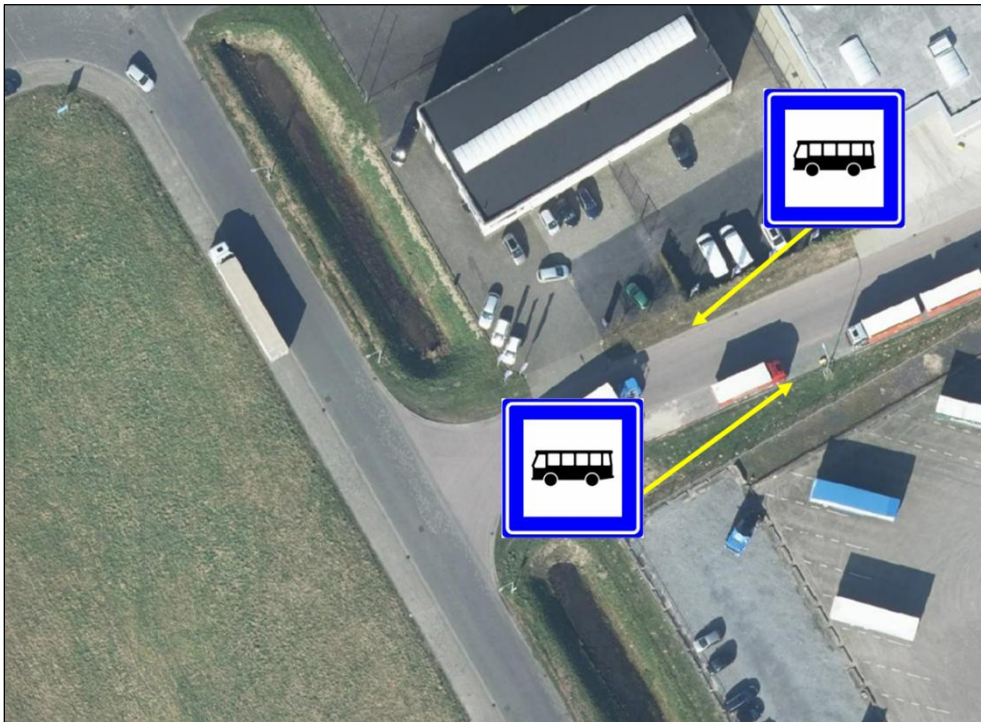

Bijlage 1 verkeersbesluit plaatsing bushaltebord Bergherveld, 's-Heerenberg

Het plaatsen van verkeersbord L03b (bushalte) ter hoogte van de bushalte Bergherveld in 's-Heerenberg.

Bijlage 2 verkeersbesluit plaatsing bushaltebord Logistiekstraat, 's-Heerenberg

Het plaatsen van verkeersbord L03b (bushalte) ter hoogte van de bushalte Logistiekstraat in 's-Heerenberg.

Bijlage 3 verkeersbesluit plaatsing bushaltebord Transportweg, 's-Heerenberg

Het plaatsen van verkeersbord L03b (bushalte) ter hoogte van de bushalte Transportweg in 's-Heerenberg.

Bijlage 4 verkeersbesluit plaatsing bushaltebord Grensstraat, 's-Heerenberg

Het plaatsen van verkeersbord L03b (bushalte) ter hoogte van de bushalte Grensstraat in 's-Heerenberg.

Bijlage 5 verkeersbesluit plaatsing bushaltebord Station Zuidzijde, Didam

Het plaatsen van verkeersbord L03b (bushalte) ter hoogte van de bushalte Station Zuidzijde in Didam.

Bijlage 6 verkeersbesluit plaatsing bushaltebord Tolhuis, Zeddam

Het plaatsen van verkeersbord L03b (bushalte) ter hoogte van de bushalte Tolhuis in Zeddam.