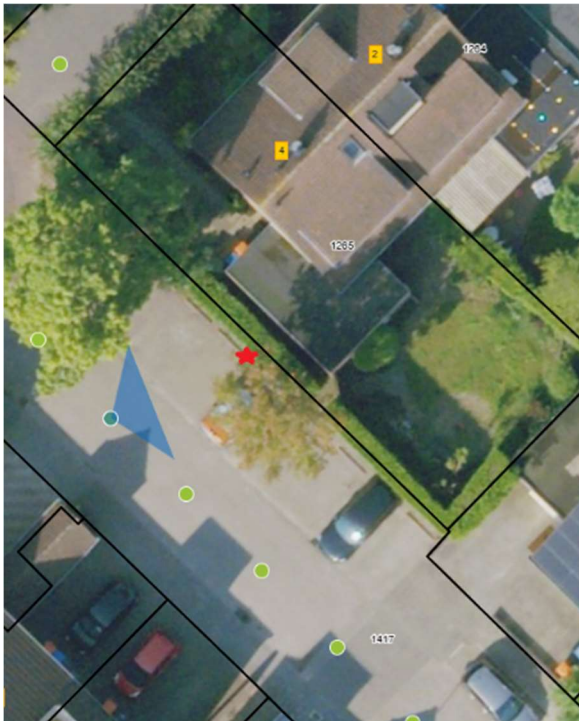

Bijlage verkeersbesluit 17 april 2026

Anna Bijnsstraat 29

Coppensdijk 10 (Vinkel)

Delfland 8

Deltalaan 160 (Rosmalen)

Generaal Rosslaan 48

Jufvrouwenpolder 4

Mgr. Diepenstraat 43

Thorbeckeborch 40 (Rosmalen)

van Berestejnstraat 19

Vijfde Donk 8