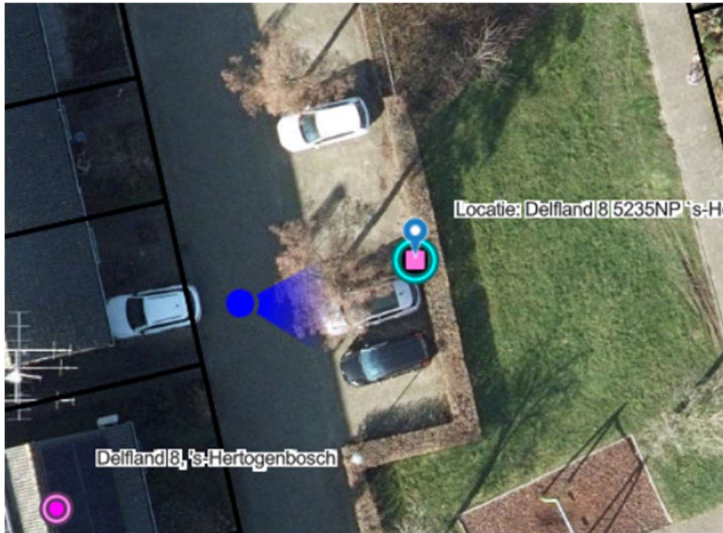

Bijlage verkeersbesluit 17 april 2026

Anna Bijnsstraat 29

Coppensdijk 10 (Vinkel)

Delfland 8

Deltalaan 160 (Rosmalen)

Generaal Rosslaan 48

Jufvrouwenpolder 4

Mgr. Diepenstraat 43

Thorbeckeborch 40 (Rosmalen)

van Berestejnstraat 19

Vijfde Donk 8