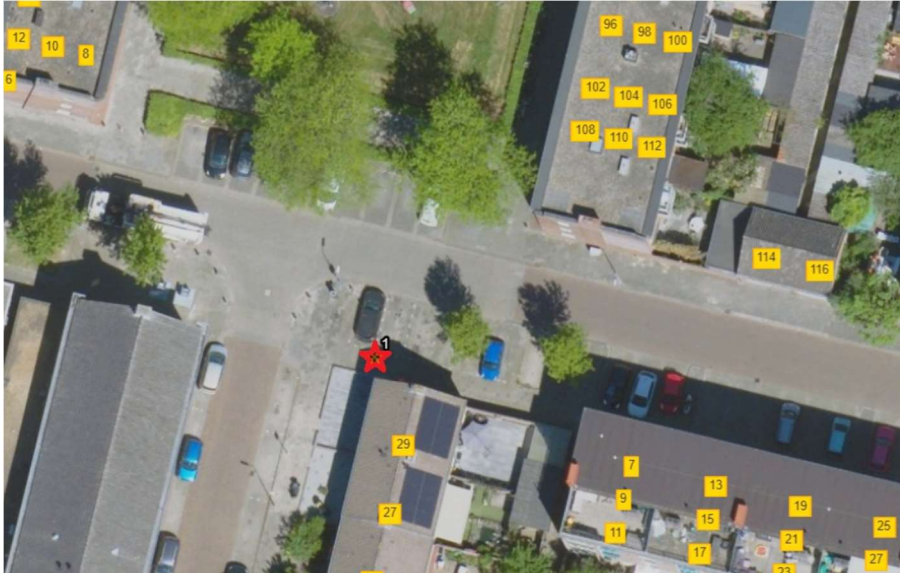

Bijlage verkeersbesluit 17 april 2026

Anna Bijnsstraat 29

Coppensdijk 10 (Vinkel)

Delfland 8

Deltalaan 160 (Rosmalen)

Generaal Rosslaan 48

Jufvrouwenpolder 4

Mgr. Diepenstraat 43

Thorbeckeborch 40 (Rosmalen)

van Berestejnstraat 19

Vijfde Donk 8