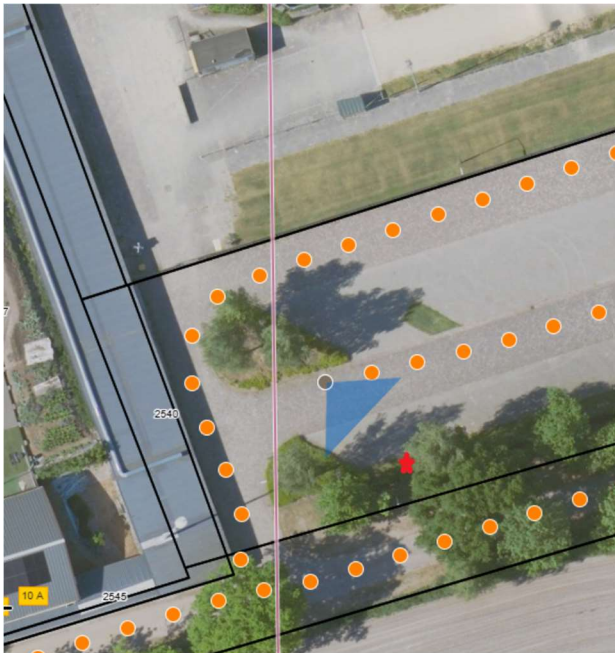

Bijlage verkeersbesluit 17 april 2026

Anna Bijnsstraat 29

Coppensdijk 10 (Vinkel)

Delfland 8

Deltalaan 160 (Rosmalen)

Generaal Rosslaan 48

Jufvrouwenpolder 4

Mgr. Diepenstraat 43

Thorbeckeborch 40 (Rosmalen)

van Berestejnstraat 19

Vijfde Donk 8