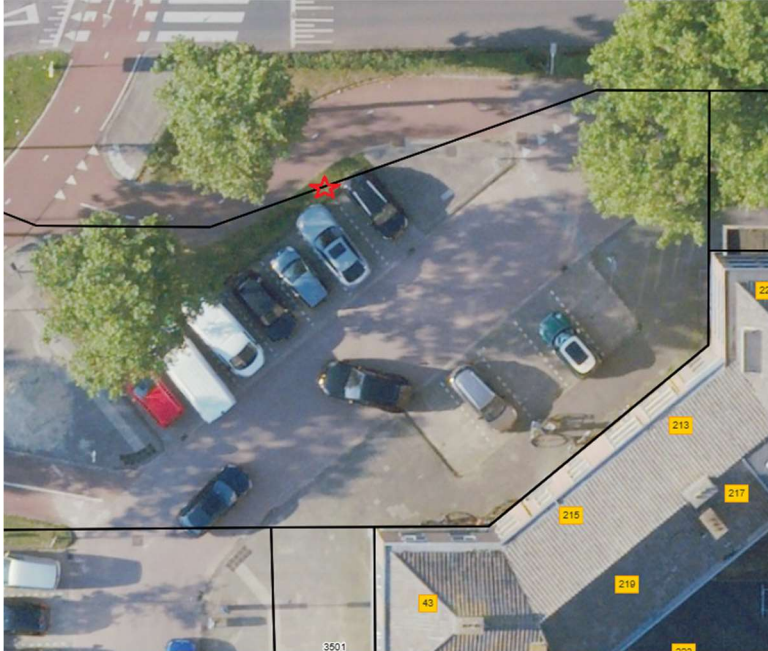

Bijlage verkeersbesluit 17 april 2026

Anna Bijnsstraat 29

Coppensdijk 10 (Vinkel)

Delfland 8

Deltalaan 160 (Rosmalen)

Generaal Rosslaan 48

Jufvrouwenpolder 4

Mgr. Diepenstraat 43

Thorbeckeborch 40 (Rosmalen)

van Berestejnstraat 19

Vijfde Donk 8