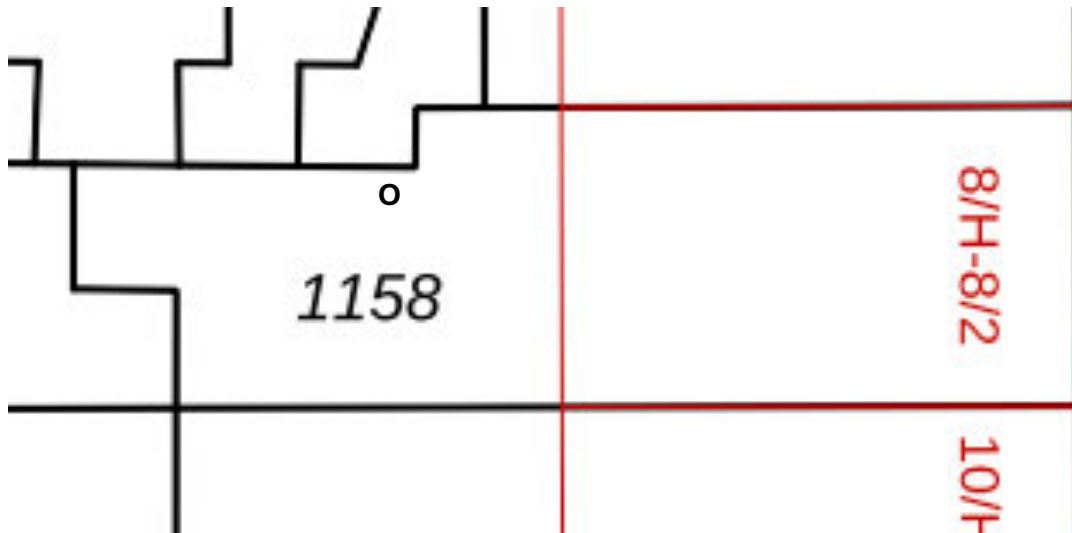

Kadastraal overzicht

O = locatie dode boom

Omtrek boom op 130 cm: 135 cm

-