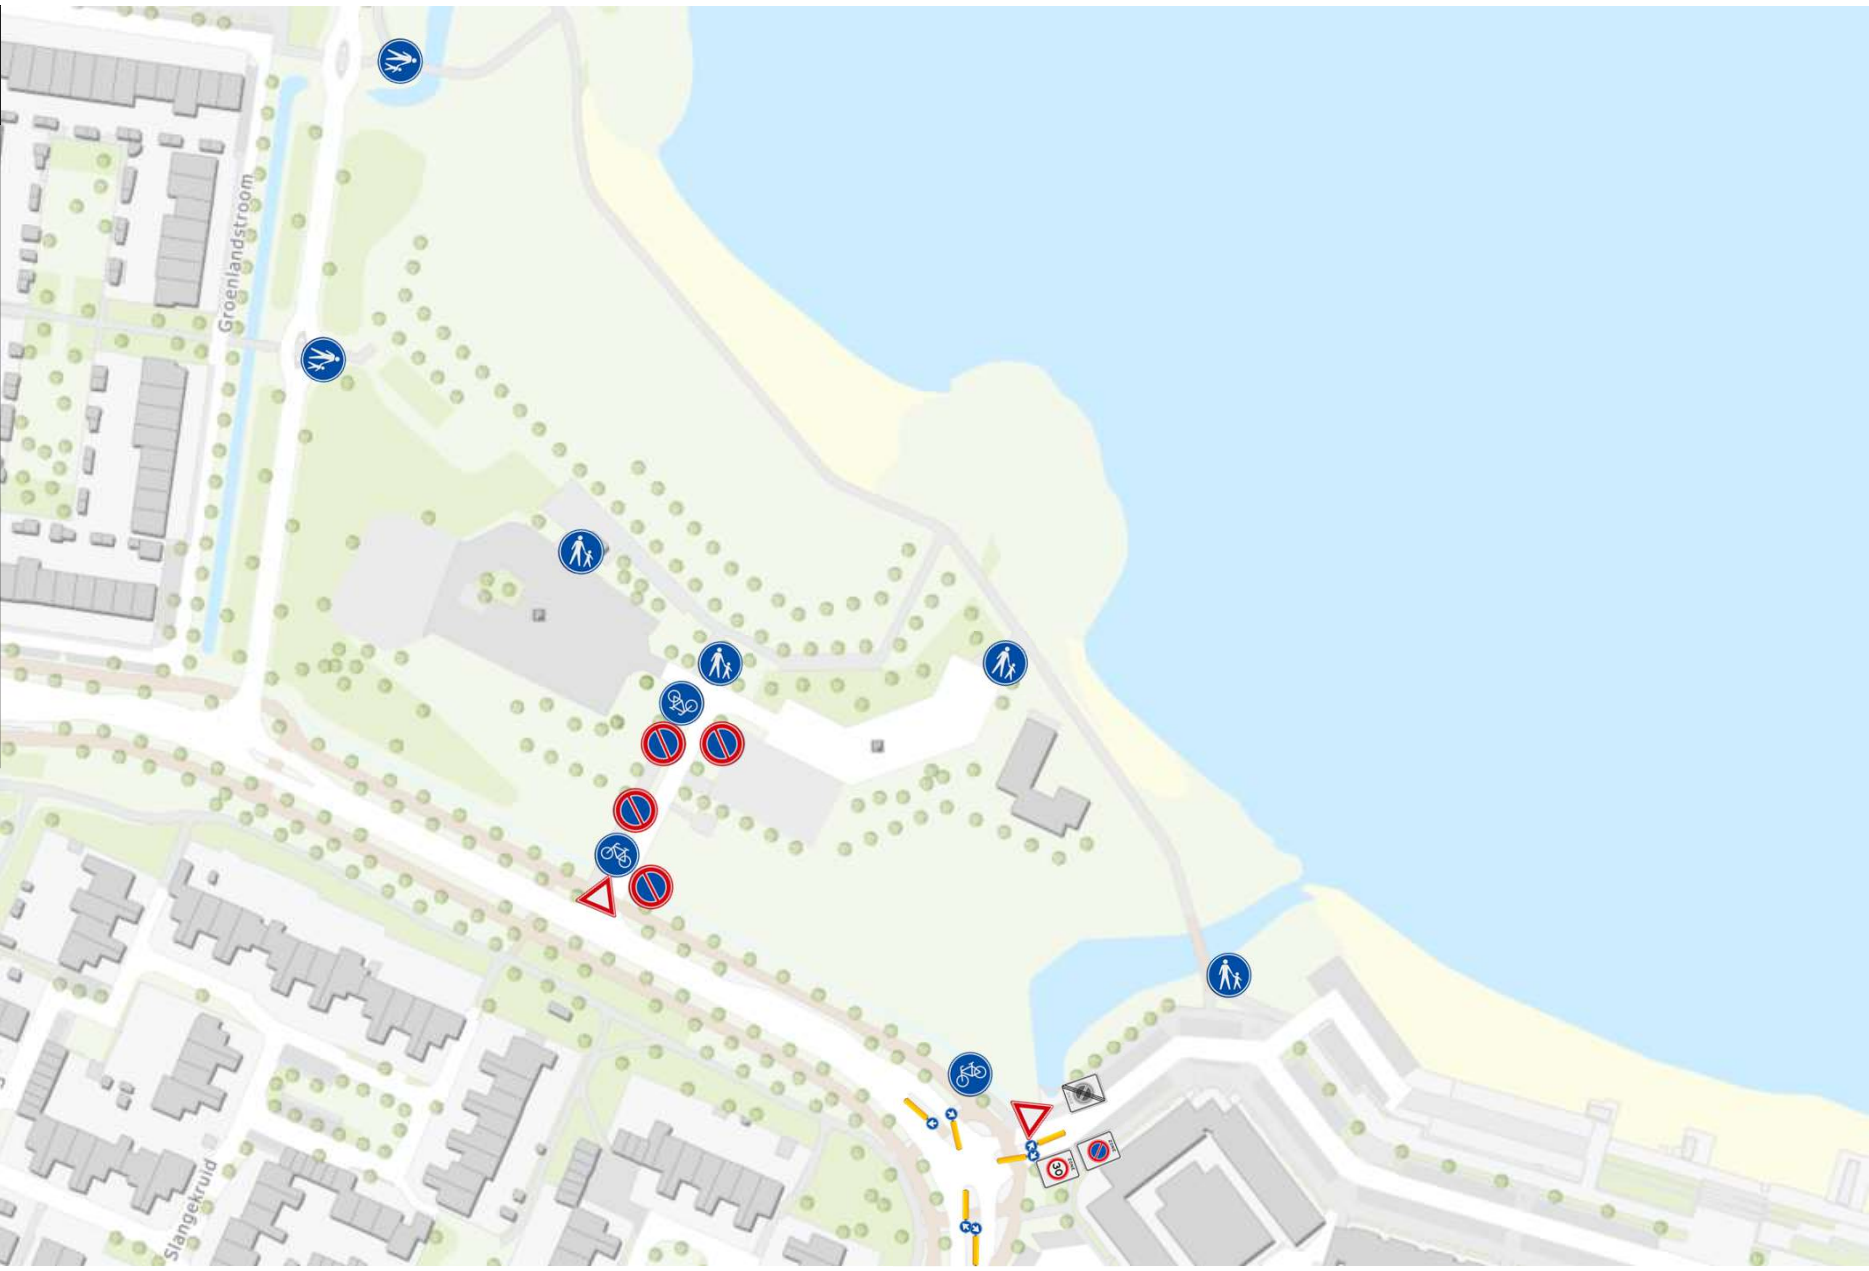

Verkeersbesluit
nieuwe situatie
Gooierhoofd:
Verwijdering

Bijlage: MILI-GIH-002

Datum: 19 maart 2026

Legenda plaatsing:

-  Te plaatsen G11
-  Te plaatsen OB505
-  Te plaatsen OB501
-  Te plaatsen G12
-  Te plaatsen D04

Verkeersbesluit
nieuwe situatie
Gooierhoofd:
plaatsing

Bijlage: MILI-GIH-003

Datum: 19 maart 2026

Legenda plaatsing:

 Te plaatsen G11

 Te plaatsen OB505

 Te plaatsen G12

 Te plaatsen E06

Verkeersbesluit
nieuwe situatie
Gooierhoofd:
plaatsing

Bijlage: MILI-GIH-004

Datum: 19 maart 2026

Legenda plaatsing:

-  Te plaatsen C02
-  Te plaatsen C03
-  Te plaatsen OB54
-  Te plaatsen D02-R + BB22
-  Te plaatsen D04
-  Te plaatsen D05-R
-  Te plaatsen B04
-  Te plaatsen B05
-  Te plaatsen B06
-  Te plaatsen A01-30zb/ze
-  Te plaatsen E01zb/ze
-  Te plaatsen G11

Verkeersbesluit
 nieuwe situatie
 Gooierhoofd:
 plaatsing