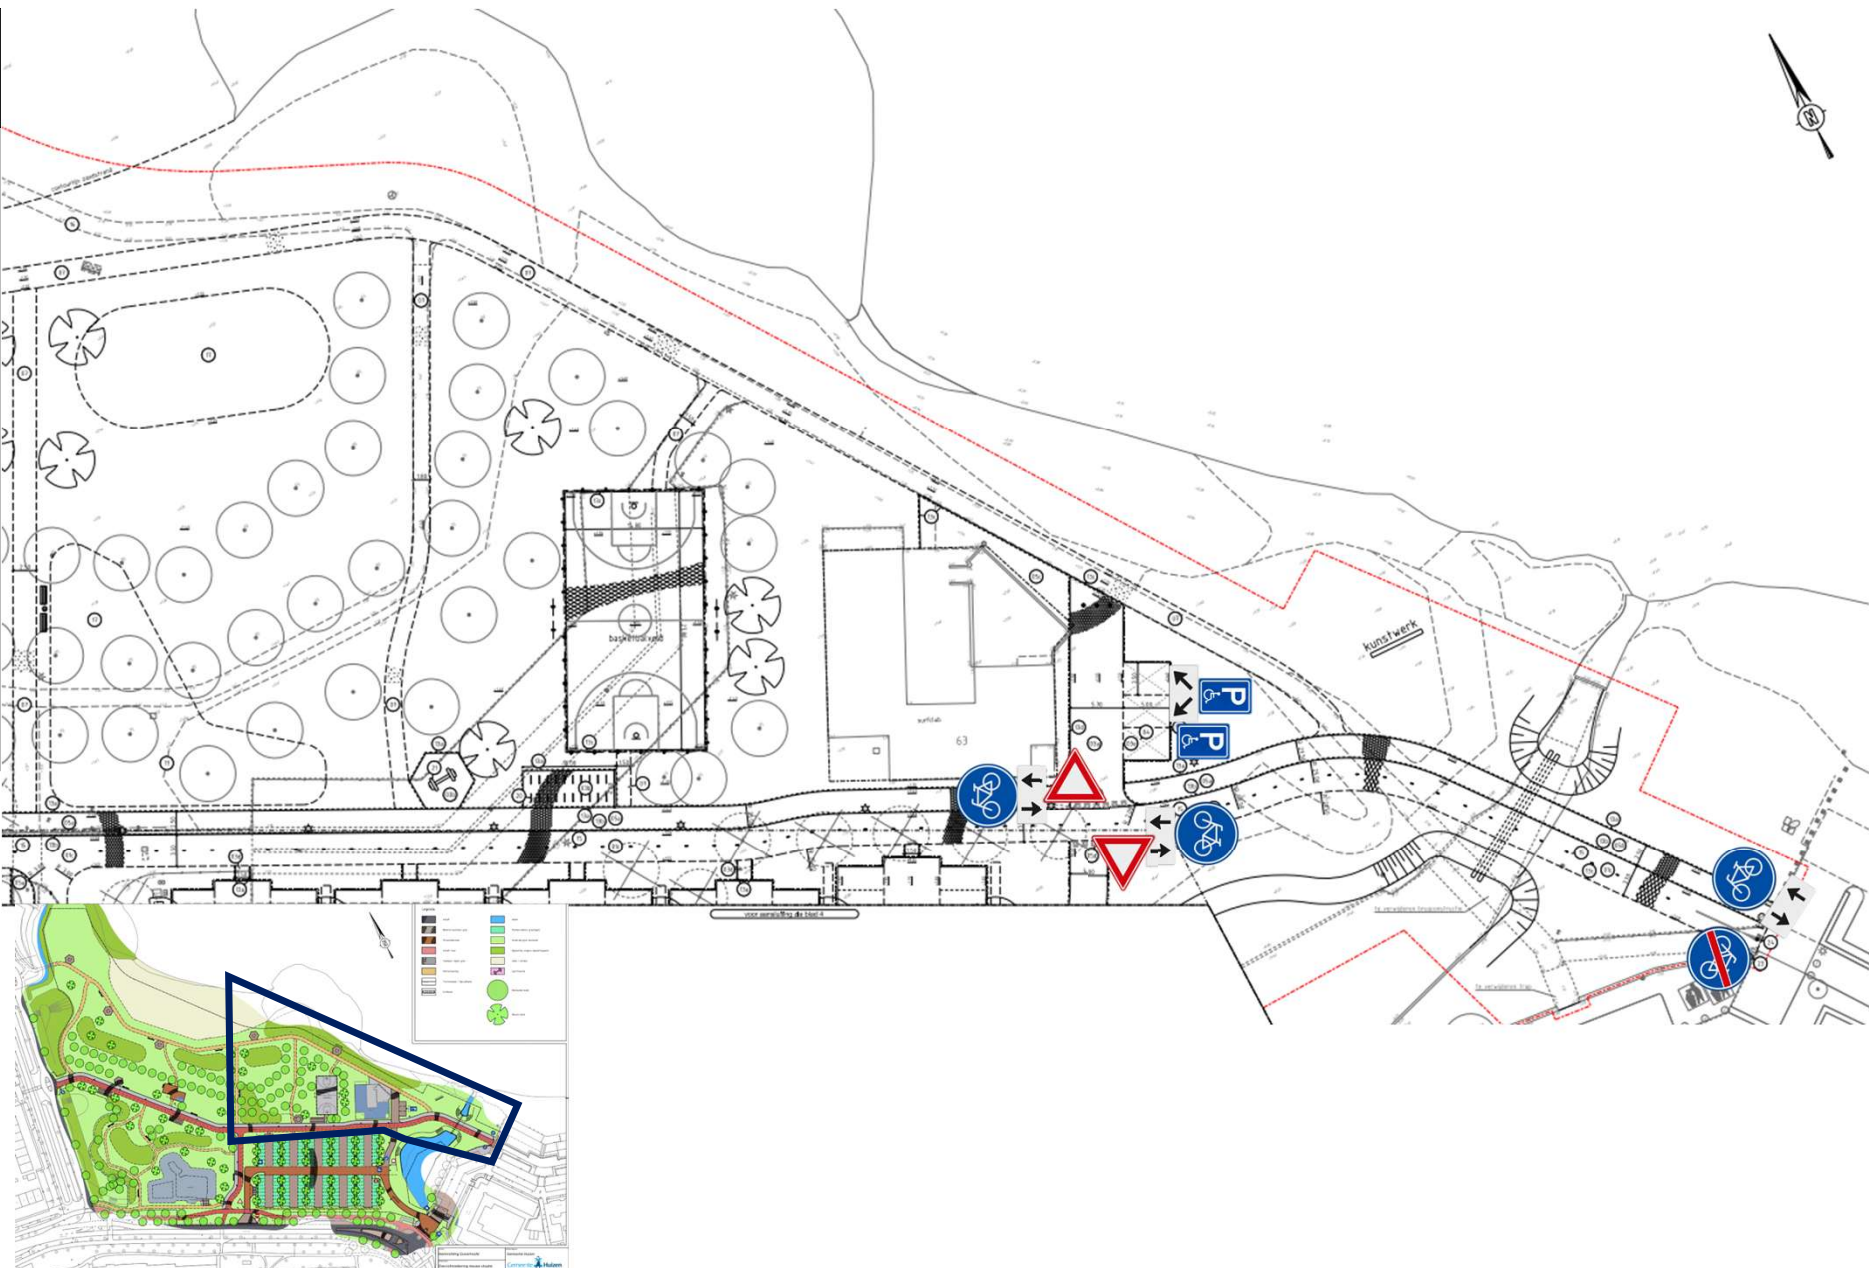

Verkeersbesluit
nieuwe situatie
Gooierhoofd:
Verwijdering

Bijlage: MILI-GIH-002

Datum: 19 maart 2026

Legenda plaatsing:

-  Te plaatsen G11
-  Te plaatsen OB505
-  Te plaatsen OB501
-  Te plaatsen G12
-  Te plaatsen D04

Verkeersbesluit
nieuwe situatie
Gooierhoofd:
plaatsing

Bijlage: MILI-GIH-003

Datum: 19 maart 2026

Legenda plaatsing:

 Te plaatsen G11

 Te plaatsen OB505

 Te plaatsen G12

 Te plaatsen E06

Verkeersbesluit
nieuwe situatie
Gooierhoofd:
plaatsing

Bijlage: MILI-GIH-004

Datum: 19 maart 2026

Legenda plaatsing:

-  Te plaatsen C02
-  Te plaatsen C03
-  Te plaatsen OB54
-  Te plaatsen D02-R + BB22
-  Te plaatsen D04
-  Te plaatsen D05-R
-  Te plaatsen B04
-  Te plaatsen B05
-  Te plaatsen B06
-  Te plaatsen A01-30zb/ze
-  Te plaatsen E01zb/ze
-  Te plaatsen G11

Verkeersbesluit
 nieuwe situatie
 Gooierhoofd:
 plaatsing