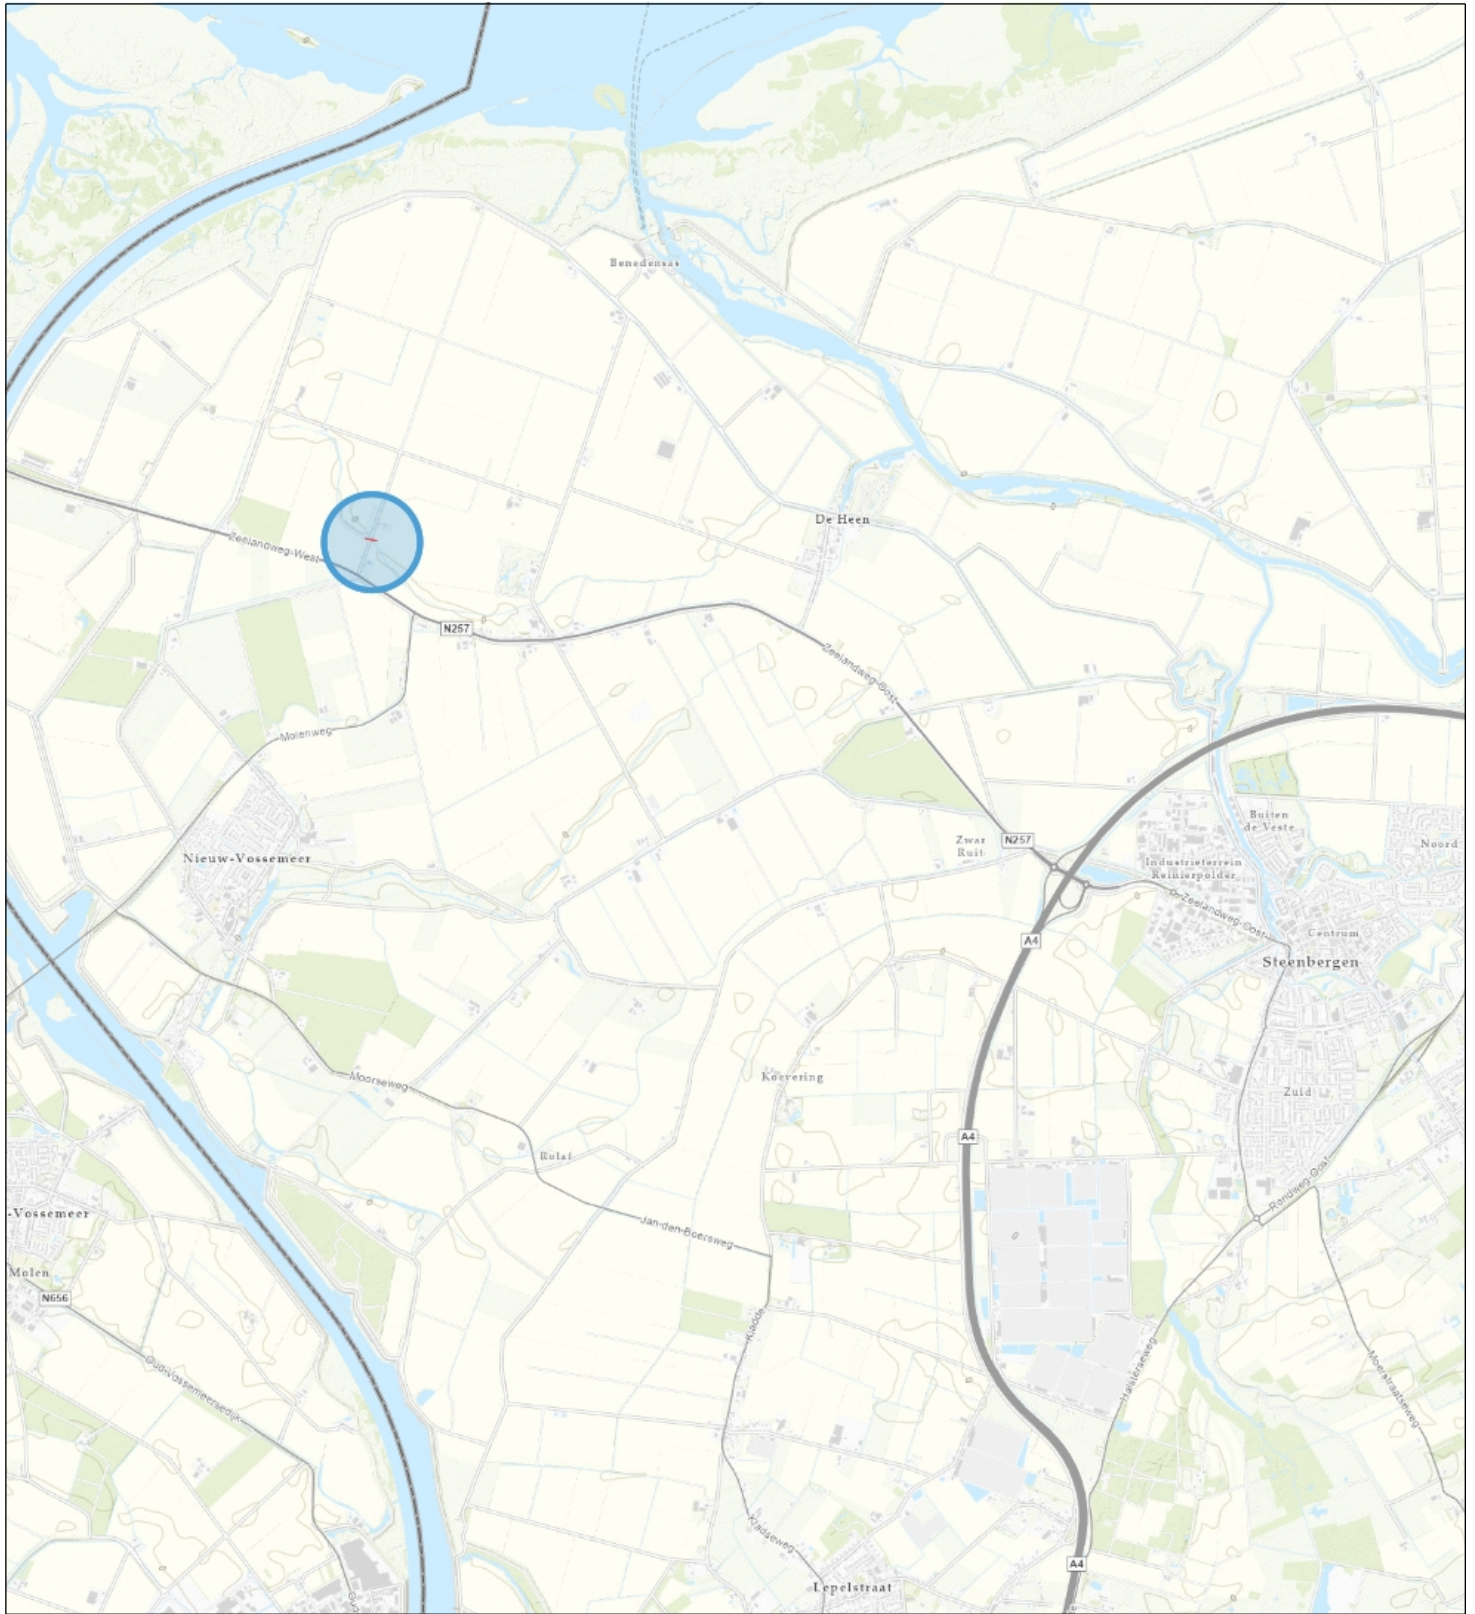

0652998757-A
Locatie, topografie

Topo

Naam/Proces:

Waterschap Brabantse Delta

Datum: 26-03-2026

Formaat: A4

Schaal: 1:48,000