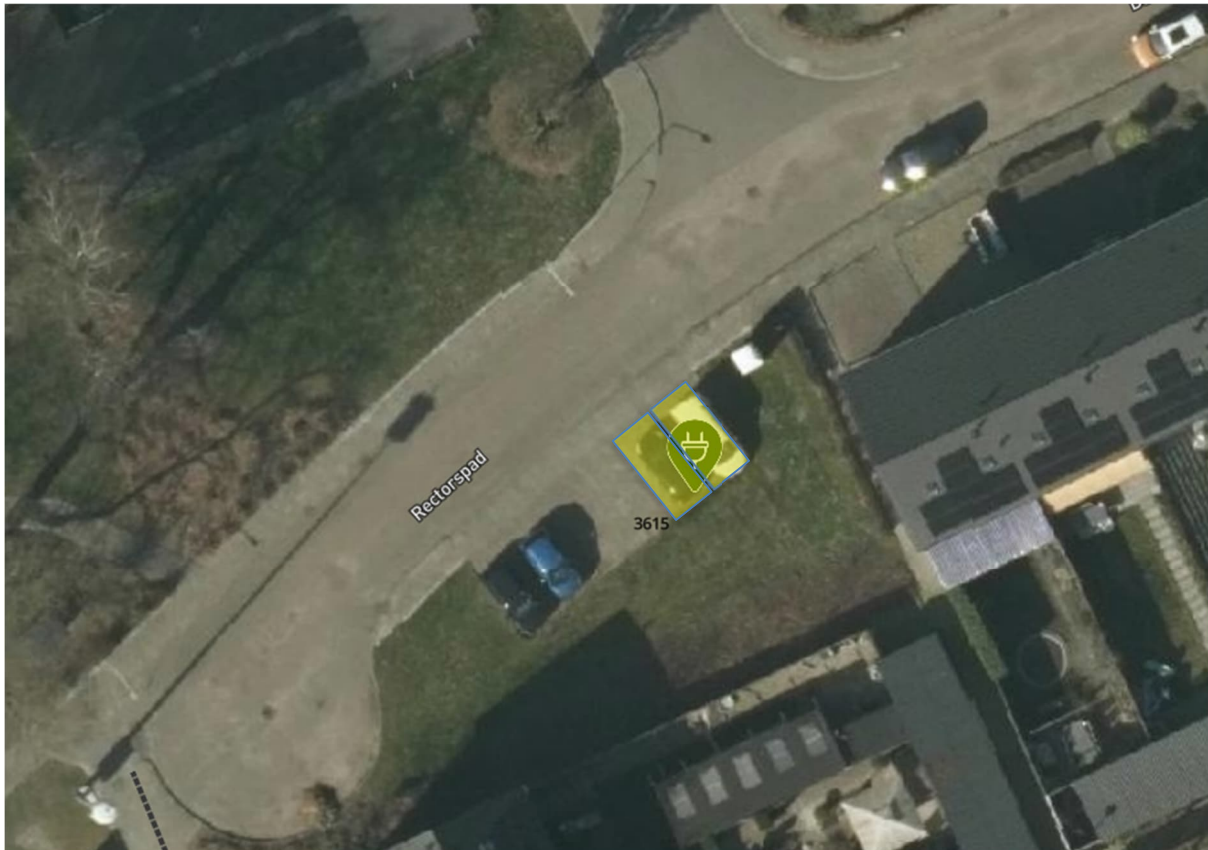

Bijlage 2

De locaties op detailniveau

(kaarten laadlocaties)

N.B.: Het gaat in dit besluit om de in geel aangegeven parkeerplaatsen. De ‘stekkers’ geven aan waar mogelijk oplaadpalen kunnen komen tot 2030.

1. Laadpaal ID 0762-3420: Ter hoogte van Maassingel 135, Deurne

2. Laadpaal ID 0762-3615: Ter hoogte van Dominee Swalvestraat. 1 / Rectorspad 12, Helenaveen

3. Laadpaal ID 0762-3962: Ter hoogte van Stationsplein 34e, Deurne

4. Laadpaal ID 0762-3650: Ter hoogte van Wilhelminahof 15, Deurne

5. Laadpaal ID 0762-3484: Ter hoogte van Rietven 34, Deurne

6. Laadpaal ID 0762-3449: Ter hoogte van Zeilbergsestraat 78 / Legerweg 3, Deurne

7. Laadpaal ID 0762-3416: Ter hoogte van Kerkstraat 32c, Deurne

8. Laadpaal ID 0762-3969: Ter hoogte van Wolfsberg 25, Deurne

9. Laadpaal ID 0762-3972: Ter hoogte van Zonneland 21 / Kruisstraat, Deurne

10. Laadpaal ID 0762-3959: Ter hoogte van Gerrit van Bakelstraat 12, Deurne