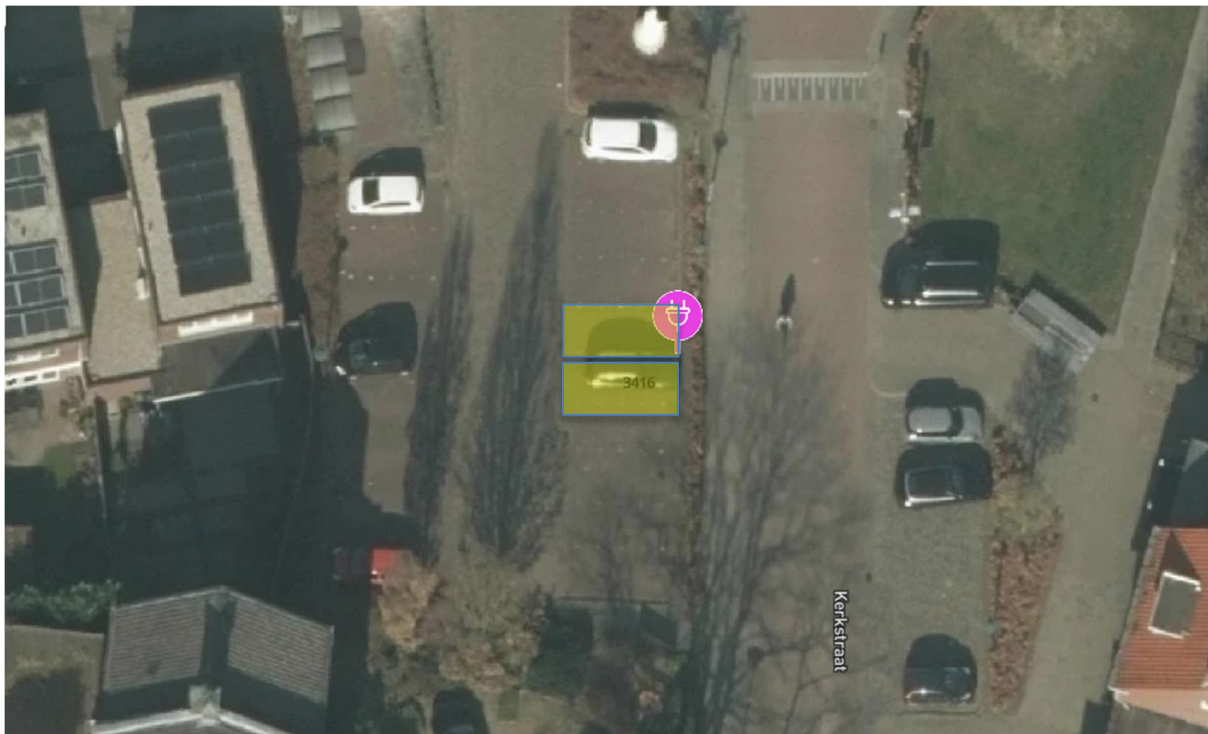

1. Laadpaal ID 0762-3420: Ter hoogte van Maassingel 135, Deurne

2. Laadpaal ID 0762-3615: Ter hoogte van Dominee Swalvestraat. 1 / Rectorspad 12, Helenaveen

3. Laadpaal ID 0762-3962: Ter hoogte van Stationsplein 34e, Deurne

4. Laadpaal ID 0762-3650: Ter hoogte van Wilhelminahof 15, Deurne

5. Laadpaal ID 0762-3484: Ter hoogte van Rietven 34, Deurne

6. Laadpaal ID 0762-3449: Ter hoogte van Zeilbergsestraat 78 / Legerweg 3, Deurne

7. Laadpaal ID 0762-3416: Ter hoogte van Kerkstraat 32c, Deurne

8. Laadpaal ID 0762-3969: Ter hoogte van Wolfsberg 25, Deurne

9. Laadpaal ID 0762-3972: Ter hoogte van Zonneland 21 / Kruisstraat, Deurne

10. Laadpaal ID 0762-3959: Ter hoogte van Gerrit van Bakelstraat 12, Deurne