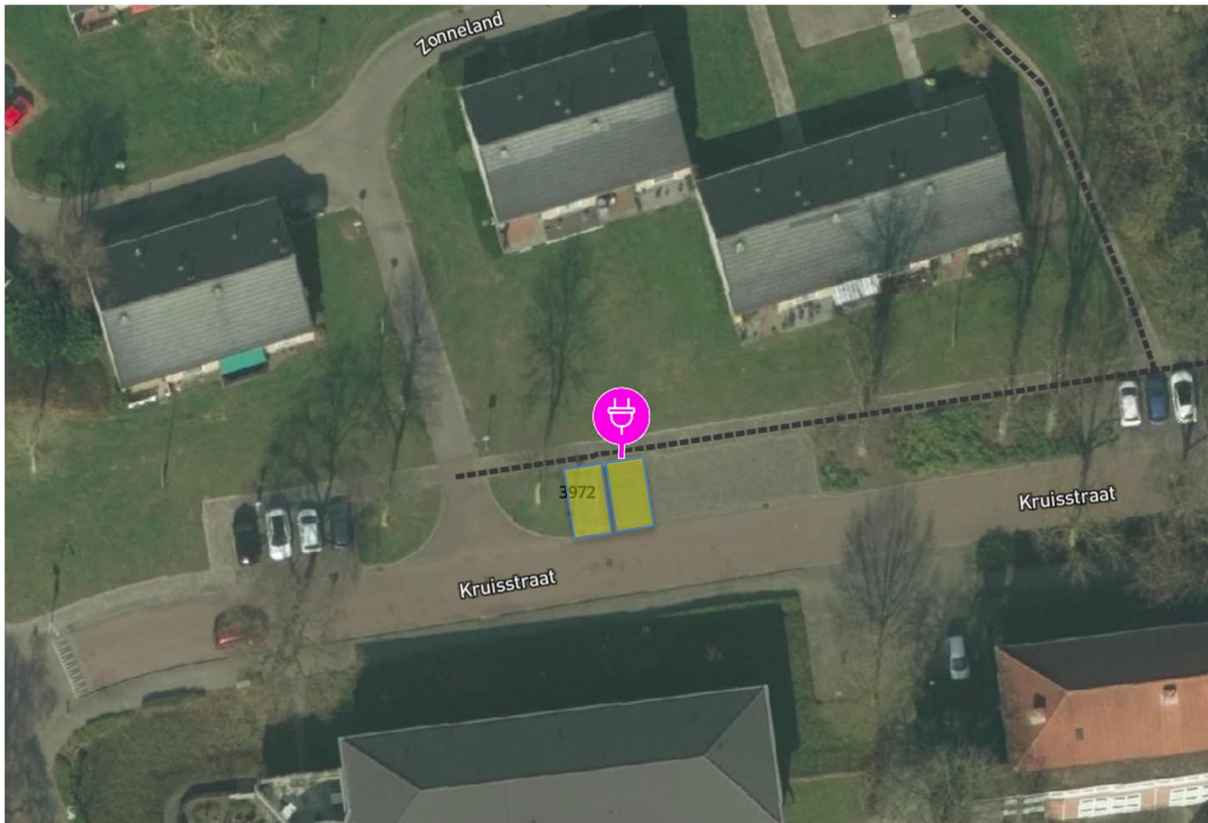

1. Laadpaal ID 0762-3420: Ter hoogte van Maassingel 135, Deurne

2. Laadpaal ID 0762-3615: Ter hoogte van Dominee Swalvestraat. 1 / Rectorspad 12, Helenaveen

3. Laadpaal ID 0762-3962: Ter hoogte van Stationsplein 34e, Deurne

4. Laadpaal ID 0762-3650: Ter hoogte van Wilhelminahof 15, Deurne

5. Laadpaal ID 0762-3484: Ter hoogte van Rietven 34, Deurne

6. Laadpaal ID 0762-3449: Ter hoogte van Zeilbergsestraat 78 / Legerweg 3, Deurne

7. Laadpaal ID 0762-3416: Ter hoogte van Kerkstraat 32c, Deurne

8. Laadpaal ID 0762-3969: Ter hoogte van Wolfsberg 25, Deurne

9. Laadpaal ID 0762-3972: Ter hoogte van Zonneland 21 / Kruisstraat, Deurne

10. Laadpaal ID 0762-3959: Ter hoogte van Gerrit van Bakelstraat 12, Deurne