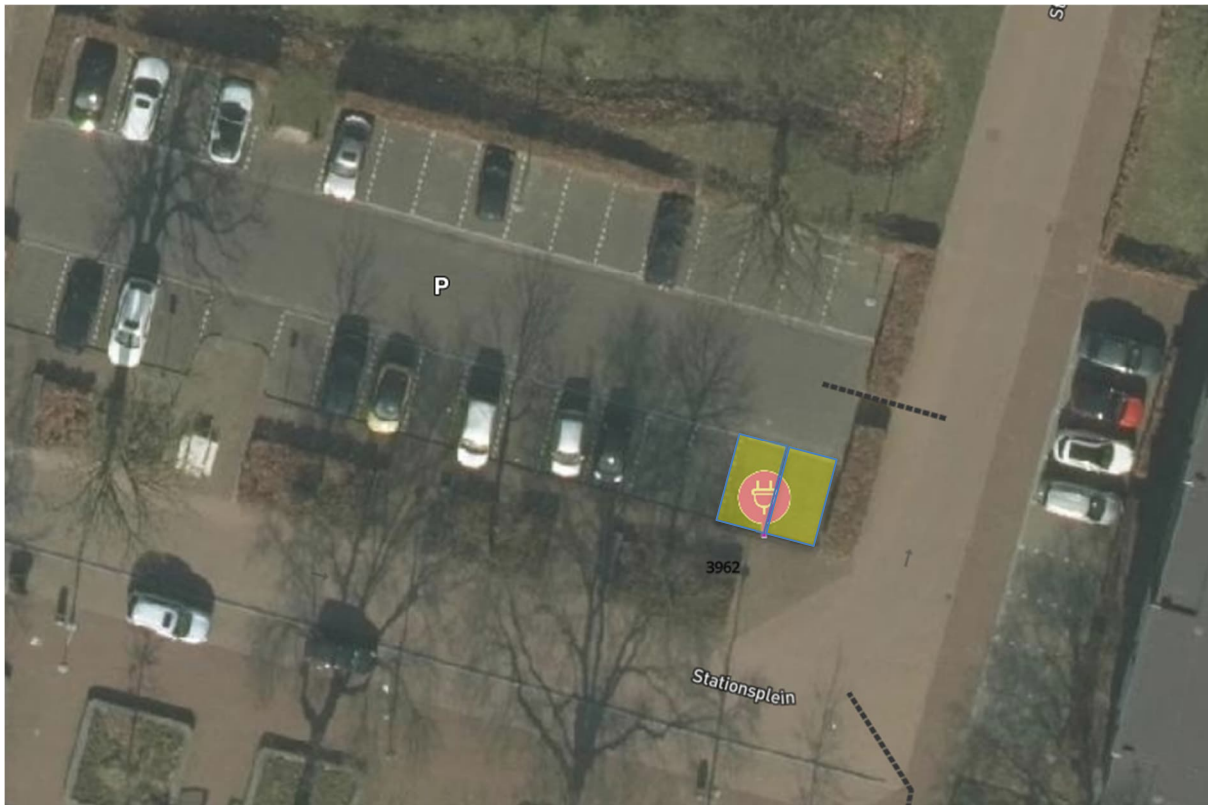

Bijlage 2

De locaties op detailniveau

(kaarten laadlocaties)

N.B.: Het gaat in dit besluit om de in geel aangegeven parkeerplaatsen. De ‘stekkers’ geven aan waar mogelijk oplaadpalen kunnen komen tot 2030.

1. Laadpaal ID 0762-3420: Ter hoogte van Maassingel 135, Deurne

2. Laadpaal ID 0762-3615: Ter hoogte van Dominee Swalvestraat. 1 / Rectorspad 12, Helenaveen

3. Laadpaal ID 0762-3962: Ter hoogte van Stationsplein 34e, Deurne

4. Laadpaal ID 0762-3650: Ter hoogte van Wilhelminahof 15, Deurne

5. Laadpaal ID 0762-3484: Ter hoogte van Rietven 34, Deurne

6. Laadpaal ID 0762-3449: Ter hoogte van Zeilbergsestraat 78 / Legerweg 3, Deurne

7. Laadpaal ID 0762-3416: Ter hoogte van Kerkstraat 32c, Deurne

8. Laadpaal ID 0762-3969: Ter hoogte van Wolfsberg 25, Deurne

9. Laadpaal ID 0762-3972: Ter hoogte van Zonneland 21 / Kruisstraat, Deurne

10. Laadpaal ID 0762-3959: Ter hoogte van Gerrit van Bakelstraat 12, Deurne