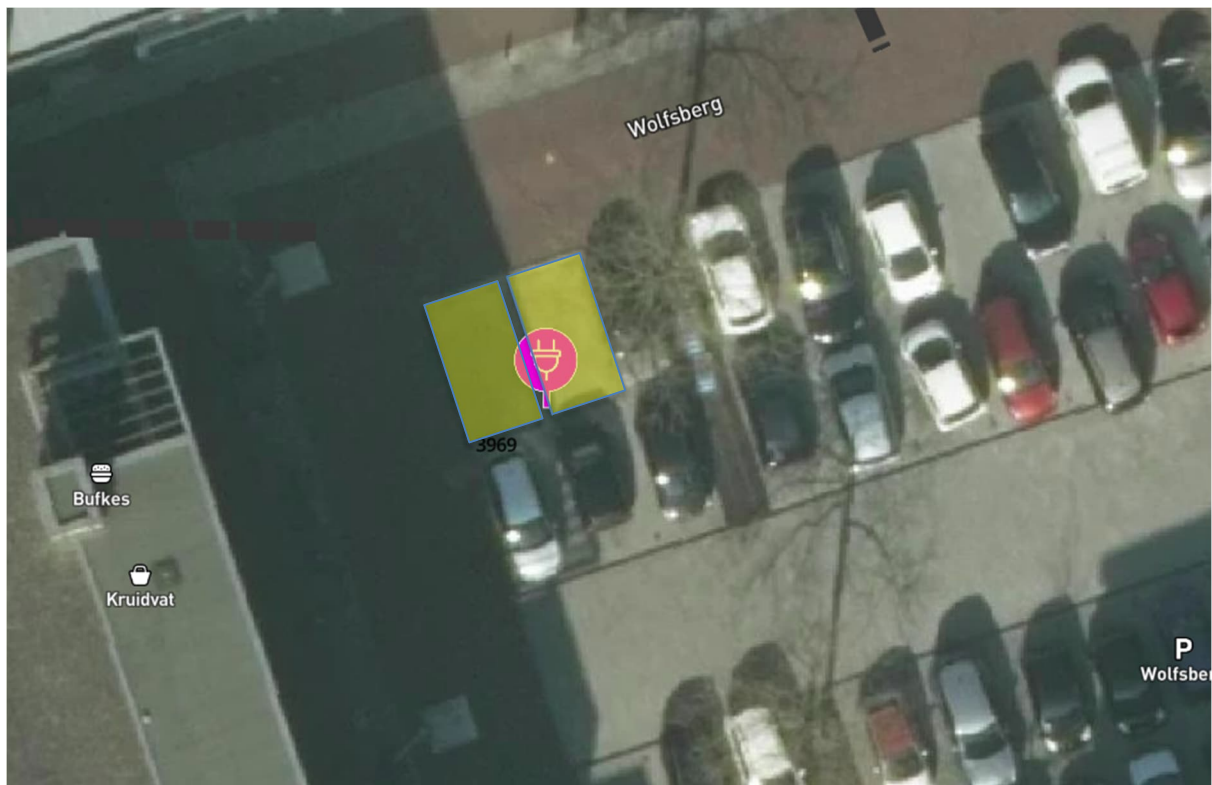

1. Laadpaal ID 0762-3420: Ter hoogte van Maassingel 135, Deurne

2. Laadpaal ID 0762-3615: Ter hoogte van Dominee Swalvestraat. 1 / Rectorspad 12, Helenaveen

3. Laadpaal ID 0762-3962: Ter hoogte van Stationsplein 34e, Deurne

4. Laadpaal ID 0762-3650: Ter hoogte van Wilhelminahof 15, Deurne

5. Laadpaal ID 0762-3484: Ter hoogte van Rietven 34, Deurne

6. Laadpaal ID 0762-3449: Ter hoogte van Zeilbergsestraat 78 / Legerweg 3, Deurne

7. Laadpaal ID 0762-3416: Ter hoogte van Kerkstraat 32c, Deurne

8. Laadpaal ID 0762-3969: Ter hoogte van Wolfsberg 25, Deurne

9. Laadpaal ID 0762-3972: Ter hoogte van Zonneland 21 / Kruisstraat, Deurne

10. Laadpaal ID 0762-3959: Ter hoogte van Gerrit van Bakelstraat 12, Deurne