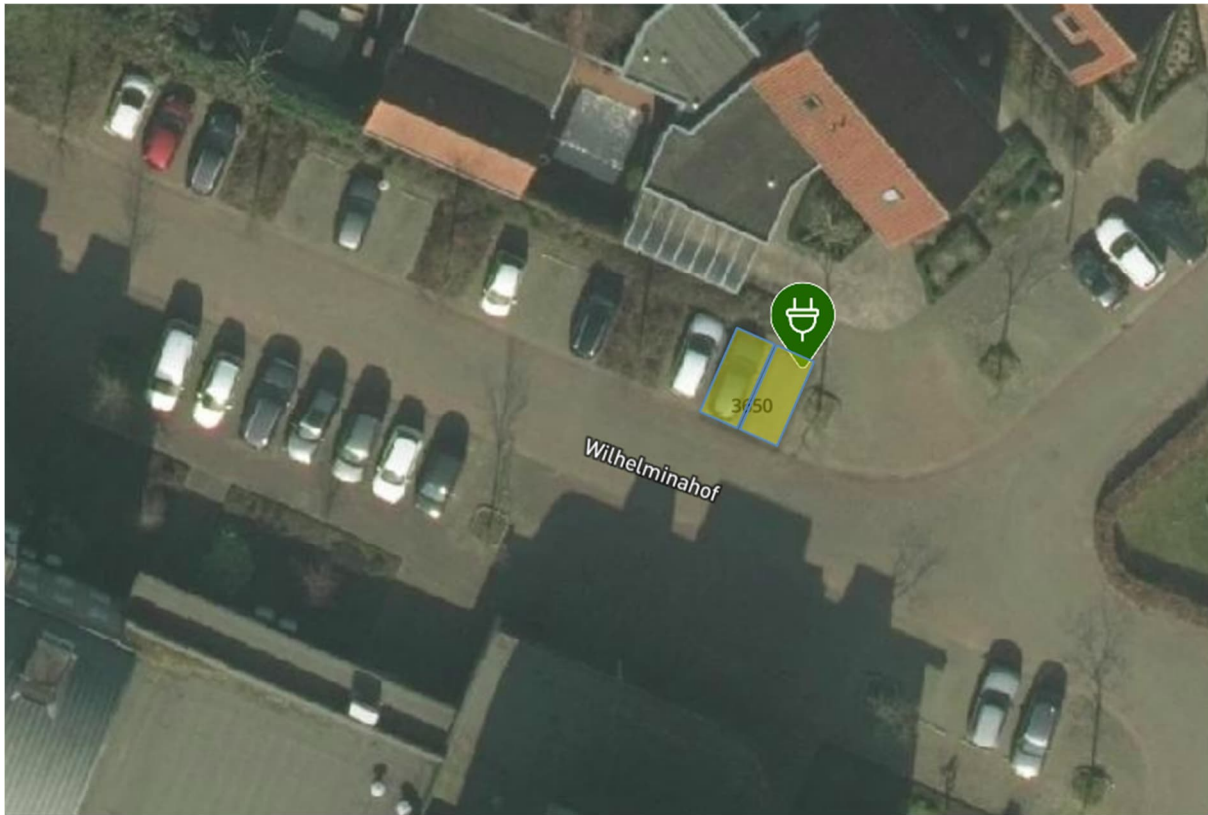

1. Laadpaal ID 0762-3420: Ter hoogte van Maassingel 135, Deurne

2. Laadpaal ID 0762-3615: Ter hoogte van Dominee Swalvestraat. 1 / Rectorspad 12, Helenaveen

3. Laadpaal ID 0762-3962: Ter hoogte van Stationsplein 34e, Deurne

4. Laadpaal ID 0762-3650: Ter hoogte van Wilhelminahof 15, Deurne

5. Laadpaal ID 0762-3484: Ter hoogte van Rietven 34, Deurne

6. Laadpaal ID 0762-3449: Ter hoogte van Zeilbergsestraat 78 / Legerweg 3, Deurne

7. Laadpaal ID 0762-3416: Ter hoogte van Kerkstraat 32c, Deurne

8. Laadpaal ID 0762-3969: Ter hoogte van Wolfsberg 25, Deurne

9. Laadpaal ID 0762-3972: Ter hoogte van Zonneland 21 / Kruisstraat, Deurne

10. Laadpaal ID 0762-3959: Ter hoogte van Gerrit van Bakelstraat 12, Deurne