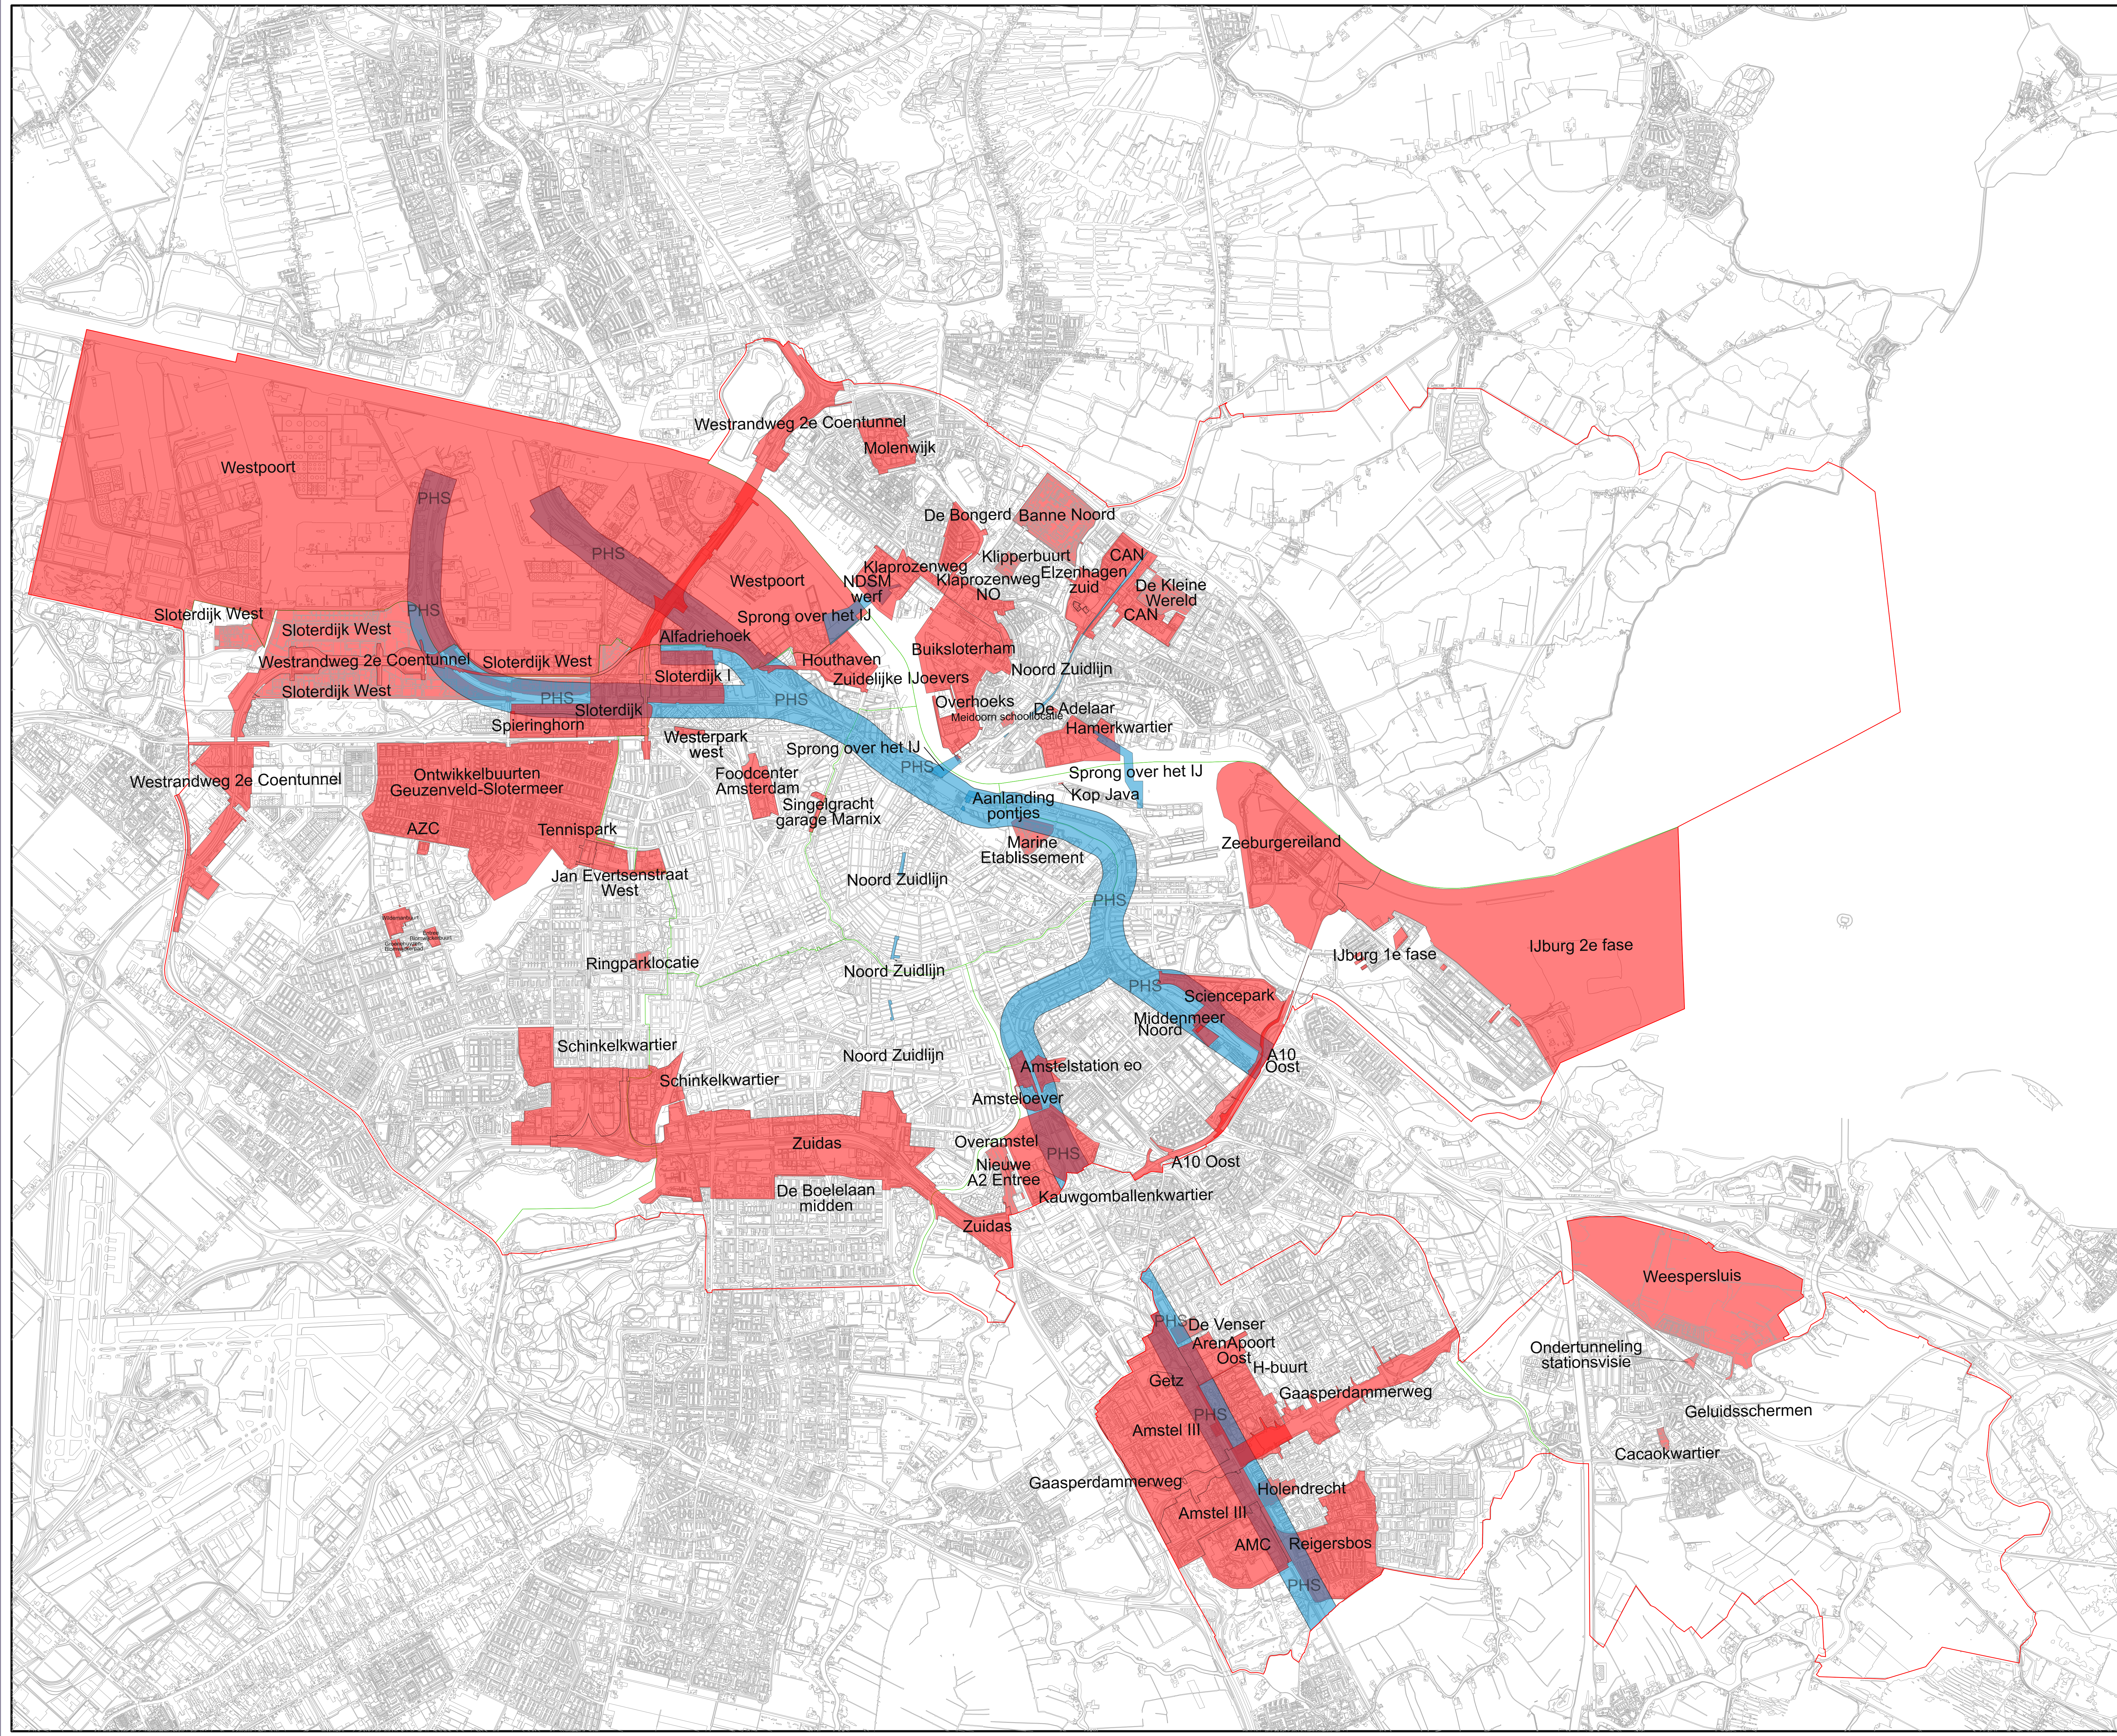

☒ GEMEENTE  
☒ AMSTERDAM

### Legenda

- Stedelijke gebieden, projecten en belangen
- Stedelijke gebieden, projecten en belangen (projectspecifiek)
- Gemeentegrens
- Stadsdeelgrens

Ondergrond ontleend aan GBKA 2022

Planinformatie			
Informatie bij	Ruimte en Duurzaamheid	Formaat	A0
Gemaakt door	Ruimte en Duurzaamheid	Schaal	1:25000
Locatie	Gemeente Amsterdam	Platdatum	SDATES
Planstatus	Vastgesteld	Plan tit	Bijlage A met grenzen van stedelijke gebieden, projecten en belangen vast in werking 1 januari 2026.dgn
Datum	1-1-2026		

Bijlage A met grenzen van stedelijke gebieden, projecten en belangen d.d. 1 januari 2026