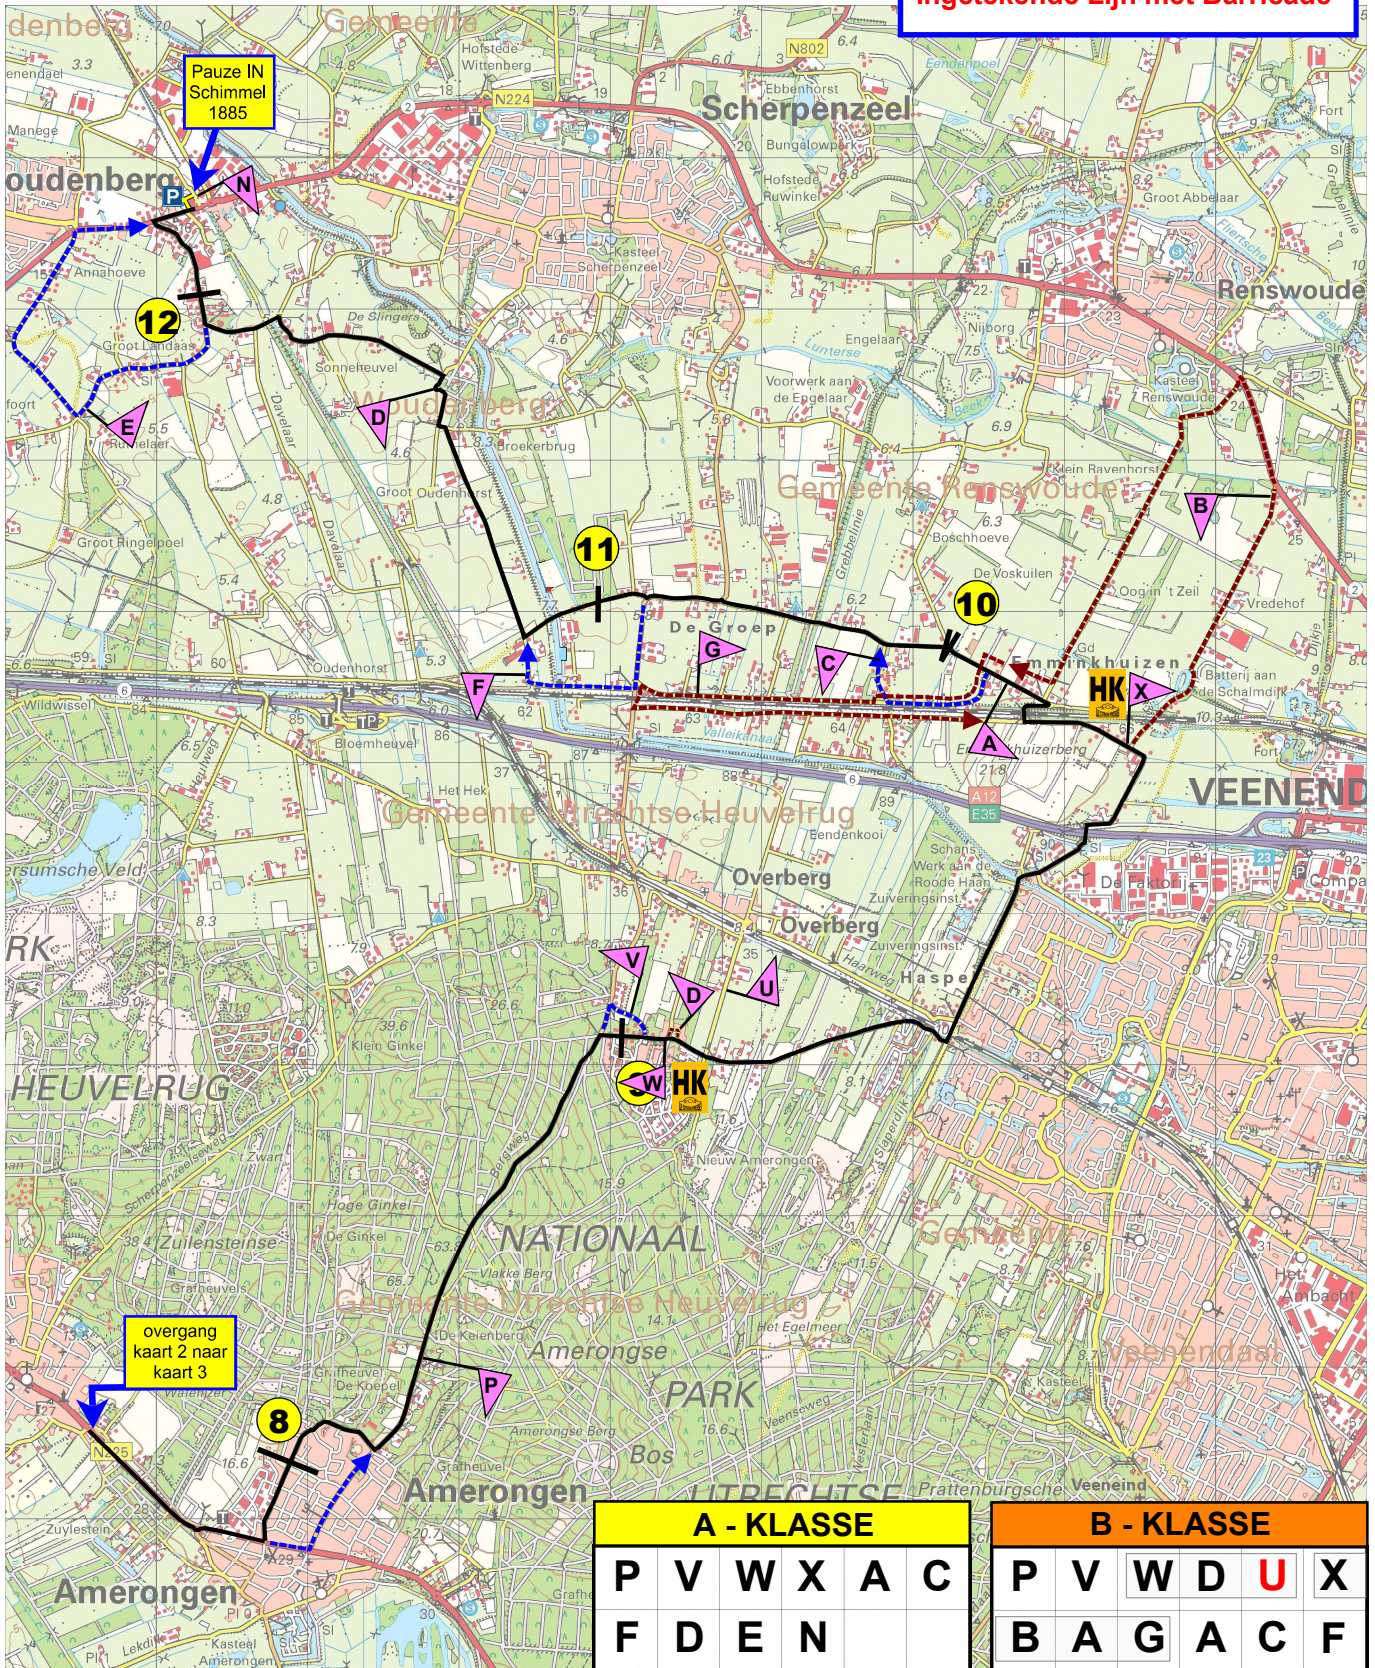

le Petit Reünie

Traject 1 - Kaart 3

A **B** **KLASSE**

UITLEG

System

Ingetekende Lijn met Barricade

Verklaring lijkleuren

Gezamenlijke route; A & B klasse ---

Route; A klasse ---

Route; B klasse ---

A - KLASSE					
P	V	W	X	A	C
F	D	E	N		

B - KLASSE					
P	V	W	D	U	X
B	A	G	A	C	F
D	E	N			